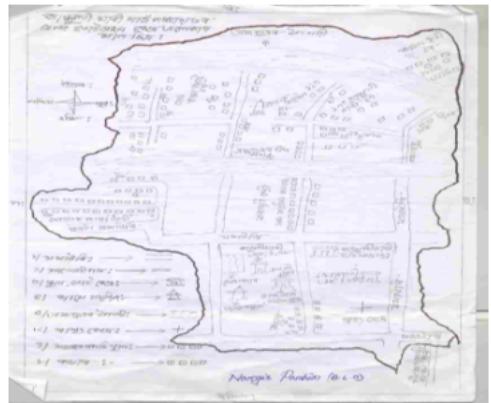

নিৰ্বাচক পঞ্জীয়ন বিষয়াৰ স্বাক্ষৰ

Nazri Naksha

Google Map View

Polling Station Building Front View

ভোটগ্ৰহন কেন্দ্ৰৰ সন্মুখৰ দৃশ্য

Cad View

Key MAP View

1 নাম : শ্ৰী লক্ষ্মীন্দ্র বৰদলৈ মাতৃৰ নাম: শ্ৰী উষা বৰদলৈ ঘৰ নং : 113 বয়স : 30 লিঙ্গ : পুৰুষ	LRP0026856 ফটো উপলব্ধ	2 নাম : তুষা বৰদলৈ স্বামীৰ নাম: লক্ষ্মীন্দ্র বৰদলৈ ঘৰ নং : 113 বয়স : 20 লিঙ্গ : মহিলা	PJK0113035 ফটো উপলব্ধ	3 নাম : তৰু বৰদলৈ পিতাৰ নাম: অনুপম বৰদলৈ ঘৰ নং : 113 বয়স : 21 লিঙ্গ : পুৰুষ	PJK0180497 ফটো উপলব্ধ
4 নাম : ৰীমা সেনাপতি স্বামীৰ নাম: বিষ্ণু সেনাপতি ঘৰ নং : 113 বয়স : 28 লিঙ্গ : মহিলা	PJK0108118 ফটো উপলব্ধ	S 5 নাম : নয়না বৰদলৈ স্বামীৰ নাম: খগদেব বৰদলৈ ঘৰ নং : 113 বয়স : 22 লিঙ্গ : মহিলা	PJK0112474 ফটো উপলব্ধ	6 নাম : নৰনীতা বৰদলৈ স্বামীৰ নাম: বৈকুণ্ঠ বৰদলৈ ঘৰ নং : 121 বয়স : 28 লিঙ্গ : মহিলা	LRP1711290 ফটো উপলব্ধ
7 নাম : মিলেমাই সেনাপতি স্বামীৰ নাম: তুলেশ্বৰ সেনাপতি ঘৰ নং : 122 বয়স : 65 লিঙ্গ : মহিলা	LRP0000500 ফটো উপলব্ধ	8 নাম : সোণেশ্বৰ সেনাপতি পিতাৰ নাম: তুলেশ্বৰ সেনাপতি ঘৰ নং : 122 বয়স : 37 লিঙ্গ : পুৰুষ	LRP0000501 ফটো উপলব্ধ	9 নাম : দিবা সেনাপতি স্বামীৰ নাম: সোণেশ্বৰ সেনাপতি ঘৰ নং : 122 বয়স : 31 লিঙ্গ : মহিলা	LRP0471805 ফটো উপলব্ধ
10 নাম : বিক্রম সেনাপতি পিতাৰ নাম: তুলেশ্বৰ সেনাপতি ঘৰ নং : 122 বয়স : 27 লিঙ্গ : পুৰুষ	LRP0471888 ফটো উপলব্ধ	11 নাম : বিন্দু সেনাপতি পিতাৰ নাম: বংগালু সেনাপতি ঘৰ নং : 122 বয়স : 25 লিঙ্গ : পুৰুষ	PJK0112227 ফটো উপলব্ধ	12 নাম : বিমান সেনাপতি পিতাৰ নাম: মৃ বইখোৱা সেনাপতি ঘৰ নং : 123 বয়স : 33 লিঙ্গ : পুৰুষ	LRP0206078 ফটো উপলব্ধ
R 13 নাম : অপৰাজিতা সেনাপতি স্বামীৰ নাম: বিমান সেনাপতি ঘৰ নং : 123 বয়স : 29 লিঙ্গ : মহিলা	LRP1714203 ফটো উপলব্ধ	14 নাম : পল্লৱ সেনাপতি পিতাৰ নাম: নুমা সেনাপতি ঘৰ নং : 123 বয়স : 24 লিঙ্গ : পুৰুষ	LRP1709047 ফটো উপলব্ধ	15 নাম : মুনালী সেনাপতি স্বামীৰ নাম: পল্লৱ সেনাপতি ঘৰ নং : 123 বয়স : 23 লিঙ্গ : মহিলা	LRP1712462 ফটো উপলব্ধ
16 নাম : সংগীতা সেনাপতি স্বামীৰ নাম: বিন্দু সেনাপতি ঘৰ নং : 123 বয়স : 27 লিঙ্গ : মহিলা	PJK0112243 ফটো উপলব্ধ	17 নাম : ভবানী সেনাপতি স্বামীৰ নাম: মোহন সেনাপতি ঘৰ নং : 128 বয়স : 55 লিঙ্গ : মহিলা	LRP0000506 ফটো উপলব্ধ	18 নাম : চিমা সেনাপতি স্বামীৰ নাম: মধু সেনাপতি ঘৰ নং : 128 বয়স : 32 লিঙ্গ : মহিলা	LRP2001834 ফটো উপলব্ধ
19 নাম : ৰঞ্জন সেনাপতি পিতাৰ নাম: গোবিন্দ সেনাপতি ঘৰ নং : 124 বয়স : 35 লিঙ্গ : পুৰুষ	PJK0150326 ফটো উপলব্ধ	20 নাম : সোনালী সেনাপতি স্বামীৰ নাম: ৰঞ্জন সেনাপতি ঘৰ নং : 124 বয়স : 33 লিঙ্গ : মহিলা	PJK0150334 ফটো উপলব্ধ	21 নাম : কল্যাণ সেনাপতি পিতাৰ নাম: বিপুল সেনাপতি ঘৰ নং : 124 বয়স : 19 লিঙ্গ : পুৰুষ	PJK0181669 ফটো উপলব্ধ
22 নাম : তপন বৰদলৈ পিতাৰ নাম: বটুমল বৰদলৈ ঘৰ নং : 129 বয়স : 55 লিঙ্গ : পুৰুষ	LRP0000511 ফটো উপলব্ধ	23 নাম : কল্পনা বৰদলৈ স্বামীৰ নাম: তপন বৰদলৈ ঘৰ নং : 129 বয়স : 50 লিঙ্গ : মহিলা	LRP0000512 ফটো উপলব্ধ	24 নাম : ৰূপকন বৰদলৈ পিতাৰ নাম: তপন বৰদলৈ ঘৰ নং : 129 বয়স : 34 লিঙ্গ : পুৰুষ	LRP0000513 ফটো উপলব্ধ
25 নাম : পদমী বৰদলৈ স্বামীৰ নাম: ৰূপকন বৰদলৈ ঘৰ নং : 127 বয়স : 31 লিঙ্গ : মহিলা	LRP1132323 ফটো উপলব্ধ	26 নাম : ৰুদ্ৰ বৰদলৈ পিতাৰ নাম: তপন বৰদলৈ ঘৰ নং : 129 বয়স : 28 লিঙ্গ : পুৰুষ	LRP0038000 ফটো উপলব্ধ	27 নাম : অঞ্জলী ডেকাৰজা স্বামীৰ নাম: ৰুদ্ৰ বৰদলৈ ঘৰ নং : 127 বয়স : 24 লিঙ্গ : মহিলা	LRP0598797 ফটো উপলব্ধ
28 নাম : সৰ্বধন বৰদলৈ পিতাৰ নাম: তপন বৰদলৈ ঘৰ নং : 127 বয়স : 23 লিঙ্গ : পুৰুষ	LRP9354812 ফটো উপলব্ধ	29 নাম : পবন বৰদলৈ পিতাৰ নাম: বটুমল বৰদলৈ ঘৰ নং : 128 বয়স : 50 লিঙ্গ : পুৰুষ	LRP0000516 ফটো উপলব্ধ	30 নাম : মঞ্জু বৰদলৈ স্বামীৰ নাম: পবন বৰদলৈ ঘৰ নং : 128 বয়স : 45 লিঙ্গ : মহিলা	LRP0000517 ফটো উপলব্ধ