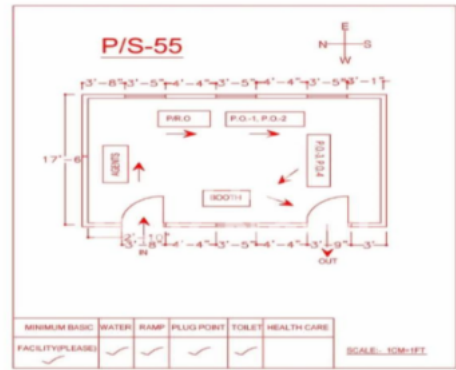

নিৰ্বাচক পঞ্জীয়ন বিষয়াৰ স্বাক্ষৰ

Nazri Naksha

Google Map View

Polling Station Building Front View

ভোটগ্ৰহন কেন্দ্ৰৰ সন্মুখৰ দৃশ্য

Cad View

Key MAP View

1	GGY0332718	ফটো উপলব্ধ	নাম : নিতুল ৰাজখোৱা পিতাৰ নাম : নৰেন ৰাজখোৱা ঘৰ নং : 00 বয়স : 28 লিঙ্গ : পুৰুষ	2	GGY1874573	ফটো উপলব্ধ	নাম : জগ্ৰভা বৰা স্বামীৰ নাম : তিলেশ্বৰ বৰা ঘৰ নং : 1 বয়স : 56 লিঙ্গ : মহিলা	3	GGY1874584	ফটো উপলব্ধ	নাম : পুনিৰাম বৰা পিতাৰ নাম : লুবুৰাম বৰা ঘৰ নং : 2 বয়স : 46 লিঙ্গ : পুৰুষ
4	GGY1874642	ফটো উপলব্ধ	নাম : বিৰেন ভূঞা পিতাৰ নাম : চেনিৰাম ভূঞা ঘৰ নং : 9 বয়স : 61 লিঙ্গ : পুৰুষ	5	GGY1874620	ফটো উপলব্ধ	নাম : শুভ ভূঞা পিতাৰ নাম : চেনিৰাম ভূঞা ঘৰ নং : 9 বয়স : 51 লিঙ্গ : পুৰুষ	6	GGY0355305	ফটো উপলব্ধ	নাম : নিজৰা বৰা স্বামীৰ নাম : শুভকান্ত দাস ঘৰ নং : 9 বয়স : 42 লিঙ্গ : মহিলা
7	GGY0354795	ফটো উপলব্ধ	নাম : পপী ভূঞা পিতাৰ নাম : বিৰেন ভূঞা ঘৰ নং : 9 বয়স : 26 লিঙ্গ : মহিলা	8	GGY1874664	ফটো উপলব্ধ	নাম : ভদ্রাবতী ভূঞা স্বামীৰ নাম : ভদ্র কান্ত ভূঞা ঘৰ নং : 5 বয়স : 75 লিঙ্গ : মহিলা	9	GGY1874675	ফটো উপলব্ধ	নাম : দুলাল ভূঞা পিতাৰ নাম : ভদ্র কান্ত ভূঞা ঘৰ নং : 5 বয়স : 56 লিঙ্গ : পুৰুষ
10	GGY1874686	ফটো উপলব্ধ	নাম : সংগীতা ভূঞা স্বামীৰ নাম : দুলাল ভূঞা ঘৰ নং : 5 বয়স : 40 লিঙ্গ : মহিলা	11	GGY1874697	ফটো উপলব্ধ	নাম : প্ৰেমেশ্বৰ বৰা পিতাৰ নাম : সোনাৰাম বৰা ঘৰ নং : 9 বয়স : 69 লিঙ্গ : পুৰুষ	12	GGY1874711	ফটো উপলব্ধ	নাম : দীপালি বৰা স্বামীৰ নাম : ধনেশ্বৰ বৰা ঘৰ নং : 8 বয়স : 58 লিঙ্গ : মহিলা
# 13	GGY1874722	ফটো উপলব্ধ	নাম : ৰাকেশ বৰা পিতাৰ নাম : ধনেশ্বৰ বৰা ঘৰ নং : 8 ক বয়স : 36 লিঙ্গ : পুৰুষ	14	GGY1874733	ফটো উপলব্ধ	নাম : কাজ বৰা পিতাৰ নাম : ধনেশ্বৰ বৰা ঘৰ নং : 8 বয়স : 35 লিঙ্গ : পুৰুষ	S 15	GGY1874744	ফটো উপলব্ধ	নাম : দীপক বৰা পিতাৰ নাম : সোনা ৰাম বৰা ঘৰ নং : 8 বয়স : 61 লিঙ্গ : পুৰুষ
S 16	GGY1874755	ফটো উপলব্ধ	নাম : দীপালী বৰা স্বামীৰ নাম : দীপক বৰা ঘৰ নং : 8 বয়স : 57 লিঙ্গ : মহিলা	S 17	GGY0216358	ফটো উপলব্ধ	নাম : সৌম্যদীপ বৰা পিতাৰ নাম : দীপক বৰা ঘৰ নং : 8 বয়স : 28 লিঙ্গ : পুৰুষ	S 18	GGY0423459	ফটো উপলব্ধ	নাম : প্ৰানদীপ বৰা পিতাৰ নাম : দীপক বৰা ঘৰ নং : 8 বয়স : 24 লিঙ্গ : পুৰুষ
19	GGY1874777	ফটো উপলব্ধ	নাম : ভবেন কুমাৰ বৰা পিতাৰ নাম : মৃত হাৰা কান্ত বৰা ঘৰ নং : 10 বয়স : 58 লিঙ্গ : পুৰুষ	20	GGY1874788	ফটো উপলব্ধ	নাম : জিত বৰা পিতাৰ নাম : হৰকান্ত বৰা ঘৰ নং : 10 বয়স : 42 লিঙ্গ : পুৰুষ	21	GGY1874799	ফটো উপলব্ধ	নাম : নিৰলা বৰা পিতাৰ নাম : হৰকান্ত বৰা ঘৰ নং : 10 বয়স : 42 লিঙ্গ : মহিলা
E 22	GGY0355545	ফটো উপলব্ধ	নাম : প্ৰতিমা শইকিয়া স্বামীৰ নাম : ভবেন কুমাৰ বৰা ঘৰ নং : 4 বয়স : 41 লিঙ্গ : মহিলা	23	GGY1874813	ফটো উপলব্ধ	নাম : মানস বৰা পিতাৰ নাম : প্ৰফুল্ল বৰা ঘৰ নং : 11 বয়স : 46 লিঙ্গ : পুৰুষ	E 24	GGY1874824	ফটো উপলব্ধ	নাম : পুষ্প বৰা পিতাৰ নাম : লুবুৰাম বৰা ঘৰ নং : 13 বয়স : 73 লিঙ্গ : পুৰুষ
25	GGY1874835	ফটো উপলব্ধ	নাম : ৰান বৰা স্বামীৰ নাম : পুষ্প বৰা ঘৰ নং : 12 বয়স : 62 লিঙ্গ : মহিলা	26	GGY1874846	ফটো উপলব্ধ	নাম : পংকজ জ্যোতি বৰা পিতাৰ নাম : যঞ্জো ৰাম বৰা ঘৰ নং : 12 বয়স : 38 লিঙ্গ : পুৰুষ	27	GGY1874857	ফটো উপলব্ধ	নাম : পল্লবজ্যোতি বৰা পিতাৰ নাম : পুষ্প বৰা ঘৰ নং : 12 বয়স : 36 লিঙ্গ : পুৰুষ
28	GGY0298844	ফটো উপলব্ধ	নাম : অঞ্জন বৰা পিতাৰ নাম : পুষ্প কান্ত বৰা ঘৰ নং : 12 বয়স : 27 লিঙ্গ : পুৰুষ	29	GGY1874868	ফটো উপলব্ধ	নাম : লিলিমাই বৰা স্বামীৰ নাম : কনববৌ বৰা ঘৰ নং : 13 বয়স : 87 লিঙ্গ : মহিলা	30	GGY1874879	ফটো উপলব্ধ	নাম : বকুল বৰা পিতাৰ নাম : কনববৌ বৰা ঘৰ নং : 13 বয়স : 57 লিঙ্গ : পুৰুষ