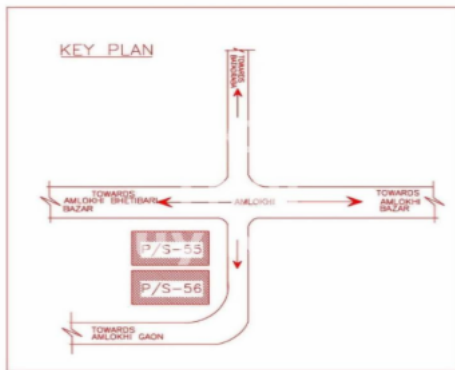

নিৰ্বাচক পঞ্জীয়ন বিষয়াৰ স্বাক্ষৰ

Nazri Naksha

Google Map View

Polling Station Building Front View

ভোটগ্ৰহন কেন্দ্ৰৰ সন্মুখৰ দৃশ্য

Cad View

Key MAP View

1	GGY0332718	ফটো উপলব্ধ	নাম : নিতুল ৰাজখোৱা পিতাৰ নাম : নৰেন ৰাজখোৱা ঘৰ নং : 00 বয়স : 28 লিঙ্গ : পুৰুষ	2	GGY1874573	ফটো উপলব্ধ	নাম : জগ্ৰভা বৰা স্বামীৰ নাম : তিলেশ্বৰ বৰা ঘৰ নং : 1 বয়স : 56 লিঙ্গ : মহিলা	3	GGY1874584	ফটো উপলব্ধ	নাম : পুনিৰাম বৰা পিতাৰ নাম : লুবুৰাম বৰা ঘৰ নং : 2 বয়স : 46 লিঙ্গ : পুৰুষ
4	GGY1874642	ফটো উপলব্ধ	নাম : বিৰেন ভূঞা পিতাৰ নাম : চেনিৰাম ভূঞা ঘৰ নং : 9 বয়স : 61 লিঙ্গ : পুৰুষ	5	GGY1874620	ফটো উপলব্ধ	নাম : শুভ ভূঞা পিতাৰ নাম : চেনিৰাম ভূঞা ঘৰ নং : 9 বয়স : 51 লিঙ্গ : পুৰুষ	6	GGY0355305	ফটো উপলব্ধ	নাম : নিজৰা বৰা স্বামীৰ নাম : শুভকান্ত দাস ঘৰ নং : 9 বয়স : 42 লিঙ্গ : মহিলা
7	GGY0354795	ফটো উপলব্ধ	নাম : পপী ভূঞা পিতাৰ নাম : বিৰেন ভূঞা ঘৰ নং : 9 বয়স : 26 লিঙ্গ : মহিলা	8	GGY1874664	ফটো উপলব্ধ	নাম : ভদ্রাবতী ভূঞা স্বামীৰ নাম : ভদ্র কান্ত ভূঞা ঘৰ নং : 5 বয়স : 75 লিঙ্গ : মহিলা	9	GGY1874675	ফটো উপলব্ধ	নাম : দুলাল ভূঞা পিতাৰ নাম : ভদ্র কান্ত ভূঞা ঘৰ নং : 5 বয়স : 56 লিঙ্গ : পুৰুষ
10	GGY1874686	ফটো উপলব্ধ	নাম : সংগীতা ভূঞা স্বামীৰ নাম : দুলাল ভূঞা ঘৰ নং : 5 বয়স : 40 লিঙ্গ : মহিলা	11	GGY1874697	ফটো উপলব্ধ	নাম : প্ৰেমেশ্বৰ বৰা পিতাৰ নাম : সোনাৰাম বৰা ঘৰ নং : 9 বয়স : 69 লিঙ্গ : পুৰুষ	12	GGY1874711	ফটো উপলব্ধ	নাম : দীপালি বৰা স্বামীৰ নাম : ধনেশ্বৰ বৰা ঘৰ নং : 8 বয়স : 58 লিঙ্গ : মহিলা
# 13	GGY1874722	ফটো উপলব্ধ	নাম : ৰাকেশ বৰা পিতাৰ নাম : ধনেশ্বৰ বৰা ঘৰ নং : 8 ক বয়স : 36 লিঙ্গ : পুৰুষ	14	GGY1874733	ফটো উপলব্ধ	নাম : কাজ বৰা পিতাৰ নাম : ধনেশ্বৰ বৰা ঘৰ নং : 8 বয়স : 35 লিঙ্গ : পুৰুষ	S 15	GGY1874744	ফটো উপলব্ধ	নাম : দীপক বৰা পিতাৰ নাম : সোনা ৰাম বৰা ঘৰ নং : 8 বয়স : 61 লিঙ্গ : পুৰুষ
S 16	GGY1874755	ফটো উপলব্ধ	নাম : দীপালী বৰা স্বামীৰ নাম : দীপক বৰা ঘৰ নং : 8 বয়স : 57 লিঙ্গ : মহিলা	S 17	GGY0216358	ফটো উপলব্ধ	নাম : সৌম্যদীপ বৰা পিতাৰ নাম : দীপক বৰা ঘৰ নং : 8 বয়স : 28 লিঙ্গ : পুৰুষ	S 18	GGY0423459	ফটো উপলব্ধ	নাম : প্ৰানদীপ বৰা পিতাৰ নাম : দীপক বৰা ঘৰ নং : 8 বয়স : 24 লিঙ্গ : পুৰুষ
19	GGY1874777	ফটো উপলব্ধ	নাম : ভবেন কুমাৰ বৰা পিতাৰ নাম : মৃত হাৰা কান্ত বৰা ঘৰ নং : 10 বয়স : 58 লিঙ্গ : পুৰুষ	20	GGY1874788	ফটো উপলব্ধ	নাম : জিত বৰা পিতাৰ নাম : হৰকান্ত বৰা ঘৰ নং : 10 বয়স : 42 লিঙ্গ : পুৰুষ	21	GGY1874799	ফটো উপলব্ধ	নাম : নিৰলা বৰা পিতাৰ নাম : হৰকান্ত বৰা ঘৰ নং : 10 বয়স : 42 লিঙ্গ : মহিলা
E 22	GGY0355545	ফটো উপলব্ধ	নাম : প্ৰতিমা শইকিয়া স্বামীৰ নাম : ভবেন কুমাৰ বৰা ঘৰ নং : 4 বয়স : 41 লিঙ্গ : মহিলা	23	GGY1874813	ফটো উপলব্ধ	নাম : মানস বৰা পিতাৰ নাম : প্ৰফুল্ল বৰা ঘৰ নং : 11 বয়স : 46 লিঙ্গ : পুৰুষ	E 24	GGY1874824	ফটো উপলব্ধ	নাম : পুষ্প বৰা পিতাৰ নাম : লুবুৰাম বৰা ঘৰ নং : 13 বয়স : 73 লিঙ্গ : পুৰুষ
25	GGY1874835	ফটো উপলব্ধ	নাম : ৰান বৰা স্বামীৰ নাম : পুষ্প বৰা ঘৰ নং : 12 বয়স : 62 লিঙ্গ : মহিলা	26	GGY1874846	ফটো উপলব্ধ	নাম : পংকজ জ্যোতি বৰা পিতাৰ নাম : যঞ্জো ৰাম বৰা ঘৰ নং : 12 বয়স : 38 লিঙ্গ : পুৰুষ	27	GGY1874857	ফটো উপলব্ধ	নাম : পল্লবজ্যোতি বৰা পিতাৰ নাম : পুষ্প বৰা ঘৰ নং : 12 বয়স : 36 লিঙ্গ : পুৰুষ
28	GGY0298844	ফটো উপলব্ধ	নাম : অঞ্জন বৰা পিতাৰ নাম : পুষ্প কান্ত বৰা ঘৰ নং : 12 বয়স : 27 লিঙ্গ : পুৰুষ	29	GGY1874868	ফটো উপলব্ধ	নাম : লিলিমাই বৰা স্বামীৰ নাম : কনববৌ বৰা ঘৰ নং : 13 বয়স : 87 লিঙ্গ : মহিলা	30	GGY1874879	ফটো উপলব্ধ	নাম : বকুল বৰা পিতাৰ নাম : কনববৌ বৰা ঘৰ নং : 13 বয়স : 57 লিঙ্গ : পুৰুষ