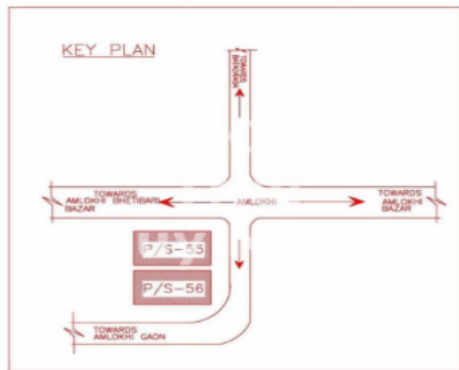

নিৰ্বাচক পঞ্জীয়ন বিষয়াৰ স্বাক্ষৰ

Nazri Naksha

Google Map View

Polling Station Building Front View

ভোটগ্ৰহন কেন্দ্ৰৰ সন্মুখৰ দৃশ্য

Cad View

Key MAP View

1 নাম : হিৰা ভাগৱতী স্বামীৰ নাম: নাৰায়ণ শৰ্মা ঘৰ নং : ১ বয়স : 62 লিঙ্গ : মহিলা	GGY1804575 ফটো উপলব্ধ	2 নাম : মনু শৰ্মা পিতাৰ নাম: নাৰায়ণ শৰ্মা ঘৰ নং : ১ বয়স : 43 লিঙ্গ : পুৰুষ	GGY1804586 ফটো উপলব্ধ	3 নাম : নিতুল শৰ্মা পিতাৰ নাম: নাৰায়ণ শৰ্মা ঘৰ নং : ১ বয়স : 35 লিঙ্গ : পুৰুষ	GGY1804597 ফটো উপলব্ধ
4 নাম : কমল বৰা পিতাৰ নাম: লেবেল বৰা ঘৰ নং : ২ বয়স : 55 লিঙ্গ : পুৰুষ	GGY1804600 ফটো উপলব্ধ	5 নাম : শ্বেলী বৰা স্বামীৰ নাম: কমল বৰা ঘৰ নং : ২ বয়স : 40 লিঙ্গ : মহিলা	GGY1804611 ফটো উপলব্ধ	6 নাম : জিতুমানি বৰা পিতাৰ নাম: কমল বৰা ঘৰ নং : ২ বয়স : 25 লিঙ্গ : পুৰুষ	GGY0346940 ফটো উপলব্ধ
7 নাম : গোপাল চন্দ্ৰ দাস পিতাৰ নাম: পুৰ্ণমল দাস ঘৰ নং : ৩ বয়স : 78 লিঙ্গ : পুৰুষ	GGY1804622 ফটো উপলব্ধ	8 নাম : কমলেশ্বৰী দাস স্বামীৰ নাম: গোপাল চন্দ্ৰ দাস ঘৰ নং : ৩ বয়স : 68 লিঙ্গ : মহিলা	GGY1804633 ফটো উপলব্ধ	9 নাম : মুহিকান্ত দাস পিতাৰ নাম: সৰুমইনা দাস ঘৰ নং : ৩ বয়স : 64 লিঙ্গ : পুৰুষ	GGY1804644 ফটো উপলব্ধ
10 নাম : জোঠনা দাস স্বামীৰ নাম: মুহিকান্ত দাস ঘৰ নং : ৩ বয়স : 54 লিঙ্গ : মহিলা	GGY1804655 ফটো উপলব্ধ	11 নাম : তুলিকা দাস পিতাৰ নাম: গোপাল চন্দ্ৰ দাস ঘৰ নং : ৩ বয়স : 33 লিঙ্গ : মহিলা	GGY1804666 ফটো উপলব্ধ	S 12 নাম : শিখামনি দাস পিতাৰ নাম: মুহি কান্ত দাস ঘৰ নং : ৩ বয়স : 31 লিঙ্গ : মহিলা	GGY1809092 ফটো উপলব্ধ
# 13 নাম : ৰাজীৱ কুমাৰ দাস পিতাৰ নাম: মুহিকান্ত দাস ঘৰ নং : ৩ বয়স : 29 লিঙ্গ : পুৰুষ	GGY0115717 ফটো উপলব্ধ	14 নাম : চন্দ্ৰকান্ত দাস পিতাৰ নাম: সোমেশ্বৰ দাস ঘৰ নং : ৪ বয়স : 65 লিঙ্গ : পুৰুষ	GGY1804688 ফটো উপলব্ধ	15 নাম : কল্পনা বৈৰাগী দাস স্বামীৰ নাম: চন্দ্ৰকান্ত দাস ঘৰ নং : ৪ বয়স : 55 লিঙ্গ : মহিলা	GGY1804699 ফটো উপলব্ধ
16 নাম : পিন্টু দাস পিতাৰ নাম: চন্দ্ৰকান্ত দাস ঘৰ নং : ৪ বয়স : 39 লিঙ্গ : পুৰুষ	GGY1804702 ফটো উপলব্ধ	17 নাম : বৰ্ণালী দাস স্বামীৰ নাম: দিপাক্ষৰ দাস ঘৰ নং : ৪ বয়স : 32 লিঙ্গ : মহিলা	GGY0429811 ফটো উপলব্ধ	18 নাম : কৰিশা হাজৰিকা দাস স্বামীৰ নাম: পিন্টু দাস ঘৰ নং : ৪ বয়স : 28 লিঙ্গ : মহিলা	GGY0408369 ফটো উপলব্ধ
19 নাম : ভূপেন দাস পিতাৰ নাম: হৰনাথ দাস ঘৰ নং : ৫ বয়স : 65 লিঙ্গ : পুৰুষ	GGY1804713 ফটো উপলব্ধ	20 নাম : ৰেন দাস স্বামীৰ নাম: ভূপেন দাস ঘৰ নং : ৫ বয়স : 55 লিঙ্গ : মহিলা	GGY1804724 ফটো উপলব্ধ	21 নাম : ৰিজু মনি দাস পিতাৰ নাম: ভূপেন দাস ঘৰ নং : ৫ বয়স : 39 লিঙ্গ : মহিলা	GGY1804735 ফটো উপলব্ধ
E 22 নাম : লক্ষীধৰ দাস পিতাৰ নাম: হৰনাথ দাস ঘৰ নং : ৬ বয়স : 80 লিঙ্গ : পুৰুষ	GGY1804757 ফটো উপলব্ধ	23 নাম : মিনা দাস স্বামীৰ নাম: লক্ষীধৰ দাস ঘৰ নং : ৬ বয়স : 80 লিঙ্গ : মহিলা	GGY1804768 ফটো উপলব্ধ	E 24 নাম : সুনীল কুমাৰ শইকীয়া পিতাৰ নাম: কেশৱ চন্দ্ৰ শইকীয়া ঘৰ নং : ৭ বয়স : 68 লিঙ্গ : পুৰুষ	GGY1804779 ফটো উপলব্ধ
25 নাম : পৰমানন্দ শইকীয়া পিতাৰ নাম: কেশৱ শইকীয়া ঘৰ নং : ৭ বয়স : 62 লিঙ্গ : পুৰুষ	GGY1804791 ফটো উপলব্ধ	26 নাম : ৰূপা হাজৰিকা শইকীয়া স্বামীৰ নাম: সুনীল কুমাৰ শইকীয়া ঘৰ নং : ৭ বয়স : 51 লিঙ্গ : মহিলা	GGY1804780 ফটো উপলব্ধ	27 নাম : জ্যোতিকা শইকীয়া স্বামীৰ নাম: পৰমানন্দ শইকীয়া ঘৰ নং : ৭ বয়স : 44 লিঙ্গ : মহিলা	GGY1804804 ফটো উপলব্ধ
28 নাম : তুখেশ্বৰী বৰা স্বামীৰ নাম: কনক চন্দ্ৰ বৰা ঘৰ নং : ৮ বয়স : 80 লিঙ্গ : মহিলা	GGY1804815 ফটো উপলব্ধ	29 নাম : ৰিন্টু বৰা স্বামীৰ নাম: মুনিন্দ্ৰ বৰা ঘৰ নং : ৮ বয়স : 55 লিঙ্গ : মহিলা	GGY1804826 ফটো উপলব্ধ	30 নাম : বুধেন বৰা পিতাৰ নাম: কনক চন্দ্ৰ বৰা ঘৰ নং : ৮ বয়স : 50 লিঙ্গ : পুৰুষ	GGY1804837 ফটো উপলব্ধ