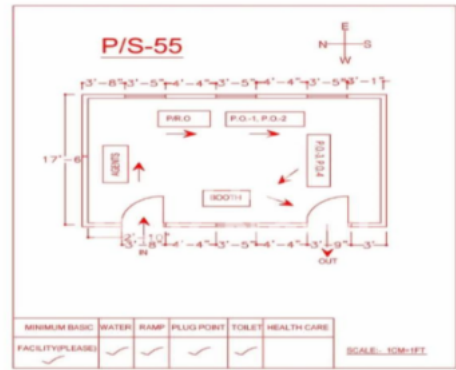

নিৰ্বাচক পঞ্জীয়ন বিষয়াৰ স্বাক্ষৰ

Nazri Naksha

Google Map View

Polling Station Building Front View

ভোটগ্ৰহন কেন্দ্ৰৰ সন্মুখৰ দৃশ্য

Cad View

Key MAP View

1 নাম : হিৰা ভাগৱতী স্বামীৰ নাম: নাৰায়ণ শৰ্মা ঘৰ নং : ১ বয়স : 62 লিঙ্গ : মহিলা	GGY1804575 ফটো উপলব্ধ	2 নাম : মনু শৰ্মা পিতাৰ নাম: নাৰায়ণ শৰ্মা ঘৰ নং : ১ বয়স : 43 লিঙ্গ : পুৰুষ	GGY1804586 ফটো উপলব্ধ	3 নাম : নিতুল শৰ্মা পিতাৰ নাম: নাৰায়ণ শৰ্মা ঘৰ নং : ১ বয়স : 35 লিঙ্গ : পুৰুষ	GGY1804597 ফটো উপলব্ধ
4 নাম : কমল বৰা পিতাৰ নাম: লেবেল বৰা ঘৰ নং : ২ বয়স : 55 লিঙ্গ : পুৰুষ	GGY1804600 ফটো উপলব্ধ	5 নাম : শ্বেলী বৰা স্বামীৰ নাম: কমল বৰা ঘৰ নং : ২ বয়স : 40 লিঙ্গ : মহিলা	GGY1804611 ফটো উপলব্ধ	6 নাম : জিতুমানি বৰা পিতাৰ নাম: কমল বৰা ঘৰ নং : ২ বয়স : 25 লিঙ্গ : পুৰুষ	GGY0346940 ফটো উপলব্ধ
7 নাম : গোপাল চন্দ্ৰ দাস পিতাৰ নাম: পুৰ্ণমল দাস ঘৰ নং : ৩ বয়স : 78 লিঙ্গ : পুৰুষ	GGY1804622 ফটো উপলব্ধ	8 নাম : কমলেশ্বৰী দাস স্বামীৰ নাম: গোপাল চন্দ্ৰ দাস ঘৰ নং : ৩ বয়স : 68 লিঙ্গ : মহিলা	GGY1804633 ফটো উপলব্ধ	9 নাম : মুহিকান্ত দাস পিতাৰ নাম: সৰুমইনা দাস ঘৰ নং : ৩ বয়স : 64 লিঙ্গ : পুৰুষ	GGY1804644 ফটো উপলব্ধ
10 নাম : জোঠনা দাস স্বামীৰ নাম: মুহিকান্ত দাস ঘৰ নং : ৩ বয়স : 54 লিঙ্গ : মহিলা	GGY1804655 ফটো উপলব্ধ	11 নাম : তুলিকা দাস পিতাৰ নাম: গোপাল চন্দ্ৰ দাস ঘৰ নং : ৩ বয়স : 33 লিঙ্গ : মহিলা	GGY1804666 ফটো উপলব্ধ	S 12 নাম : শিখামনি দাস পিতাৰ নাম: মুহি কান্ত দাস ঘৰ নং : ৩ বয়স : 31 লিঙ্গ : মহিলা	GGY1809092 ফটো উপলব্ধ
# 13 নাম : ৰাজীৱ কুমাৰ দাস পিতাৰ নাম: মুহিকান্ত দাস ঘৰ নং : ৩ বয়স : 29 লিঙ্গ : পুৰুষ	GGY0115717 ফটো উপলব্ধ	14 নাম : চন্দ্ৰকান্ত দাস পিতাৰ নাম: সোমেশ্বৰ দাস ঘৰ নং : ৪ বয়স : 65 লিঙ্গ : পুৰুষ	GGY1804688 ফটো উপলব্ধ	15 নাম : কল্পনা বৈৰাগী দাস স্বামীৰ নাম: চন্দ্ৰকান্ত দাস ঘৰ নং : ৪ বয়স : 55 লিঙ্গ : মহিলা	GGY1804699 ফটো উপলব্ধ
16 নাম : পিন্টু দাস পিতাৰ নাম: চন্দ্ৰকান্ত দাস ঘৰ নং : ৪ বয়স : 39 লিঙ্গ : পুৰুষ	GGY1804702 ফটো উপলব্ধ	17 নাম : বৰ্ণালী দাস স্বামীৰ নাম: দিপাক্ষৰ দাস ঘৰ নং : ৪ বয়স : 32 লিঙ্গ : মহিলা	GGY0429811 ফটো উপলব্ধ	18 নাম : কৰিশা হাজৰিকা দাস স্বামীৰ নাম: পিন্টু দাস ঘৰ নং : ৪ বয়স : 28 লিঙ্গ : মহিলা	GGY0408369 ফটো উপলব্ধ
19 নাম : ভূপেন দাস পিতাৰ নাম: হৰনাথ দাস ঘৰ নং : ৫ বয়স : 65 লিঙ্গ : পুৰুষ	GGY1804713 ফটো উপলব্ধ	20 নাম : ৰেন দাস স্বামীৰ নাম: ভূপেন দাস ঘৰ নং : ৫ বয়স : 55 লিঙ্গ : মহিলা	GGY1804724 ফটো উপলব্ধ	21 নাম : ৰিজু মনি দাস পিতাৰ নাম: ভূপেন দাস ঘৰ নং : ৫ বয়স : 39 লিঙ্গ : মহিলা	GGY1804735 ফটো উপলব্ধ
E 22 নাম : লক্ষীধৰ দাস পিতাৰ নাম: হৰনাথ দাস ঘৰ নং : ৬ বয়স : 80 লিঙ্গ : পুৰুষ	GGY1804757 ফটো উপলব্ধ	23 নাম : মিনা দাস স্বামীৰ নাম: লক্ষীধৰ দাস ঘৰ নং : ৬ বয়স : 80 লিঙ্গ : মহিলা	GGY1804768 ফটো উপলব্ধ	E 24 নাম : সুনীল কুমাৰ শইকীয়া পিতাৰ নাম: কেশৱ চন্দ্ৰ শইকীয়া ঘৰ নং : ৭ বয়স : 68 লিঙ্গ : পুৰুষ	GGY1804779 ফটো উপলব্ধ
25 নাম : পৰমানন্দ শইকীয়া পিতাৰ নাম: কেশৱ শইকীয়া ঘৰ নং : ৭ বয়স : 62 লিঙ্গ : পুৰুষ	GGY1804791 ফটো উপলব্ধ	26 নাম : ৰূপা হাজৰিকা শইকীয়া স্বামীৰ নাম: সুনীল কুমাৰ শইকীয়া ঘৰ নং : ৭ বয়স : 51 লিঙ্গ : মহিলা	GGY1804780 ফটো উপলব্ধ	27 নাম : জ্যোতিকা শইকীয়া স্বামীৰ নাম: পৰমানন্দ শইকীয়া ঘৰ নং : ৭ বয়স : 44 লিঙ্গ : মহিলা	GGY1804804 ফটো উপলব্ধ
28 নাম : তুখেশ্বৰী বৰা স্বামীৰ নাম: কনক চন্দ্ৰ বৰা ঘৰ নং : ৮ বয়স : 80 লিঙ্গ : মহিলা	GGY1804815 ফটো উপলব্ধ	29 নাম : ৰিন্টু বৰা স্বামীৰ নাম: মুনিন্দ্ৰ বৰা ঘৰ নং : ৮ বয়স : 55 লিঙ্গ : মহিলা	GGY1804826 ফটো উপলব্ধ	30 নাম : বুধেন বৰা পিতাৰ নাম: কনক চন্দ্ৰ বৰা ঘৰ নং : ৮ বয়স : 50 লিঙ্গ : পুৰুষ	GGY1804837 ফটো উপলব্ধ