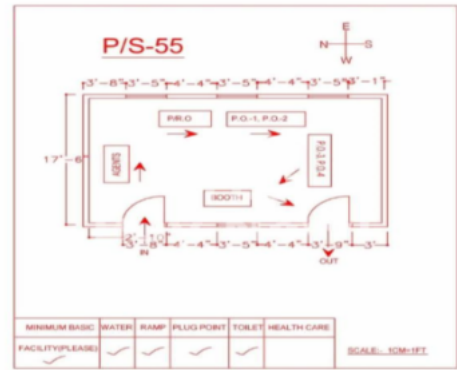

নিৰ্বাচক পঞ্জীয়ন বিষয়াৰ স্বাক্ষৰ

Nazri Naksha

Google Map View

Polling Station Building Front View

ভোটগ্ৰহন কেন্দ্ৰৰ সন্মুখৰ দৃশ্য

Cad View

Key MAP View

<p>1</p> <p>নাম : দিপিকা শইকীয়া পিতাৰ নাম: হৰকান্ত শইকীয়া ঘৰ নং : 30 বয়স : 37 লিঙ্গ : পুৰুষ</p> <p>ফটো উপলব্ধ</p>	GGY1814568	<p>2</p> <p>নাম : ভক্তি দাস পিতাৰ নাম: হুমেশ্বৰ দাস ঘৰ নং : 100 বয়স : 65 লিঙ্গ : পুৰুষ</p> <p>ফটো উপলব্ধ</p>	GGY1814615	<p>3</p> <p>নাম : গোলাপী দাস স্বামীৰ নাম: ভক্তি দাস ঘৰ নং : 100 বয়স : 55 লিঙ্গ : মহিলা</p> <p>ফটো উপলব্ধ</p>	GGY1814626
<p>4</p> <p>নাম : চুনিতা দাস স্বামীৰ নাম: প্ৰবিন দাস ঘৰ নং : 100 বয়স : 42 লিঙ্গ : মহিলা</p> <p>ফটো উপলব্ধ</p>	GGY1814671	<p>5</p> <p>নাম : মিনু দাস পিতাৰ নাম: ভক্তি দাস ঘৰ নং : 100 বয়স : 41 লিঙ্গ : মহিলা</p> <p>ফটো উপলব্ধ</p>	GGY1814659	<p>6</p> <p>নাম : দুৰ্গা দাস পিতাৰ নাম: ভক্তি দাস ঘৰ নং : 100 বয়স : 39 লিঙ্গ : পুৰুষ</p> <p>ফটো উপলব্ধ</p>	GGY1814660
<p>7</p> <p>নাম : যুগল দাস পিতাৰ নাম: ভক্তি দাস ঘৰ নং : 100 বয়স : 39 লিঙ্গ : পুৰুষ</p> <p>ফটো উপলব্ধ</p>	GGY1814648	<p>8</p> <p>নাম : প্ৰতিমা কলিতা দাস স্বামীৰ নাম: যুগল দাস ঘৰ নং : 100 বয়স : 39 লিঙ্গ : মহিলা</p> <p>ফটো উপলব্ধ</p>	GGY1222595	<p>9</p> <p>নাম : অতুল দাস পিতাৰ নাম: কলিৰাম দাস ঘৰ নং : 100 বয়স : 55 লিঙ্গ : পুৰুষ</p> <p>ফটো উপলব্ধ</p>	GGY1814706
<p>10</p> <p>নাম : হেমকান্তী দাস স্বামীৰ নাম: অতুল দাস ঘৰ নং : 101 বয়স : 50 লিঙ্গ : মহিলা</p> <p>ফটো উপলব্ধ</p>	GGY1814728	<p>11</p> <p>নাম : মায়াদাস স্বামীৰ নাম: হৰেন দাস ঘৰ নং : 101 বয়স : 48 লিঙ্গ : মহিলা</p> <p>ফটো উপলব্ধ</p>	GGY1814739	<p>12</p> <p>নাম : জুলি দাস স্বামীৰ নাম: সুনিলা দাস ঘৰ নং : 101 বয়স : 47 লিঙ্গ : মহিলা</p> <p>ফটো উপলব্ধ</p>	GGY0520866
<p>13</p> <p>নাম : কাকুমনি দাস পিতাৰ নাম: কলিৰাম দাস ঘৰ নং : 101 বয়স : 45 লিঙ্গ : মহিলা</p> <p>ফটো উপলব্ধ</p>	GGY1814740	<p>14</p> <p>নাম : চুনীল দাস পিতাৰ নাম: অতুল দাস ঘৰ নং : 101 বয়স : 42 লিঙ্গ : পুৰুষ</p> <p>ফটো উপলব্ধ</p>	GGY1814762	<p>15</p> <p>নাম : অংকুমনি দাস পিতাৰ নাম: অতুল দাস ঘৰ নং : 101 বয়স : 38 লিঙ্গ : পুৰুষ</p> <p>ফটো উপলব্ধ</p>	GGY1814773
<p>16</p> <p>নাম : প্ৰিয়াস্বী দাস পিতাৰ নাম: হৰেন দাস ঘৰ নং : 101 বয়স : 25 লিঙ্গ : মহিলা</p> <p>ফটো উপলব্ধ</p>	GGY0363291	<p>17</p> <p>নাম : জ্যোতিশমীতা দাস মাতৃৰ নাম: মায়াদাস ঘৰ নং : 101 বয়স : 22 লিঙ্গ : মহিলা</p> <p>ফটো উপলব্ধ</p>	GGY1250976	<p>18</p> <p>নাম : হাবিশ্বৰী দাস স্বামীৰ নাম: থানুৰাম দাস ঘৰ নং : 102 বয়স : 55 লিঙ্গ : মহিলা</p> <p>ফটো উপলব্ধ</p>	GGY1814784
<p>19</p> <p>নাম : বিপুল দাস পিতাৰ নাম: থানুৰাম দাস ঘৰ নং : 102 বয়স : 48 লিঙ্গ : পুৰুষ</p> <p>ফটো উপলব্ধ</p>	GGY1814795	<p>20</p> <p>নাম : নিৰমালী দাস স্বামীৰ নাম: বিপুল দাস ঘৰ নং : 102 বয়স : 46 লিঙ্গ : মহিলা</p> <p>ফটো উপলব্ধ</p>	GGY1814808	<p>21</p> <p>নাম : জয়ন্ত দাস পিতাৰ নাম: থানুৰাম দাস ঘৰ নং : 102 বয়স : 39 লিঙ্গ : পুৰুষ</p> <p>ফটো উপলব্ধ</p>	GGY1814819
<p>22</p> <p>নাম : টুটুমনি দাস মাতৃৰ নাম: হৰেশ্বৰী দাস ঘৰ নং : 102 বয়স : 35 লিঙ্গ : মহিলা</p> <p>ফটো উপলব্ধ</p>	GGY1814820	<p>23</p> <p>নাম : বিজুমনি দাস স্বামীৰ নাম: জয়ন্ত দাস ঘৰ নং : 102 বয়স : 28 লিঙ্গ : মহিলা</p> <p>ফটো উপলব্ধ</p>	GGY0238998	<p>24</p> <p>নাম : দেবশ্ৰী দাস পিতাৰ নাম: বিপুল দাস ঘৰ নং : 102 বয়স : 20 লিঙ্গ : মহিলা</p> <p>ফটো উপলব্ধ</p>	PJK0016121
<p>25</p> <p>নাম : খগেমাই দাস স্বামীৰ নাম: পুহিৰাম দাস ঘৰ নং : 103 বয়স : 62 লিঙ্গ : মহিলা</p> <p>ফটো উপলব্ধ</p>	GGY1814831	<p>26</p> <p>নাম : ৰামেশ্বৰ দাস পিতাৰ নাম: পুহিৰাম দাস ঘৰ নং : 103 বয়স : 49 লিঙ্গ : পুৰুষ</p> <p>ফটো উপলব্ধ</p>	GGY1814864	<p>27</p> <p>নাম : পুনিমাই দাস স্বামীৰ নাম: ৰামেশ্বৰ দাস ঘৰ নং : 103 বয়স : 44 লিঙ্গ : মহিলা</p> <p>ফটো উপলব্ধ</p>	GGY1814853
<p>28</p> <p>নাম : হিতেশ্বৰ দাস পিতাৰ নাম: পুহিৰাম দাস ঘৰ নং : 103 বয়স : 42 লিঙ্গ : পুৰুষ</p> <p>ফটো উপলব্ধ</p>	GGY1814842	<p>29</p> <p>নাম : লক্ষ্মী ৰাজবংশী স্বামীৰ নাম: হিতেশ্বৰ দাস ঘৰ নং : 103 বয়স : 35 লিঙ্গ : মহিলা</p> <p>ফটো উপলব্ধ</p>	GGY0239269	<p>30</p> <p>নাম : চিমান্ত দাস পিতাৰ নাম: ৰামেশ্বৰ দাস ঘৰ নং : 103 বয়স : 28 লিঙ্গ : পুৰুষ</p> <p>ফটো উপলব্ধ</p>	GGY0363432