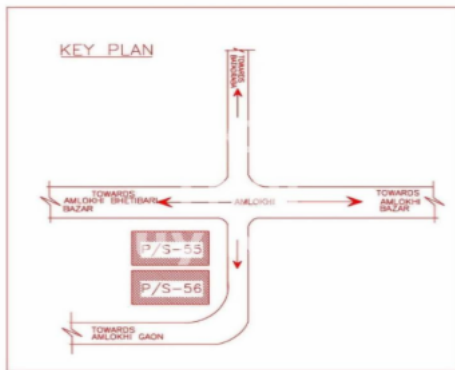

Nazri Naksha

Google Map View

Polling Station Building Front View

ভোটগ্ৰহন কেন্দ্ৰৰ সন্মুখৰ দৃশ্য

Cad View

Key MAP View