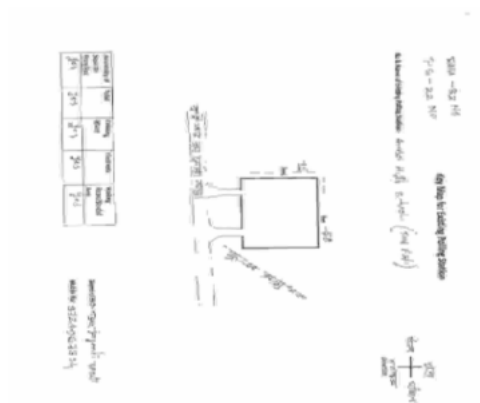

নিৰ্বাচক পঞ্জীয়ন বিষয়াৰ স্বাক্ষৰ

Nazri Naksha

Google Map View

Polling Station Building Front View

ভোটগ্ৰহন কেন্দ্ৰৰ সন্মুখৰ দৃশ্য

Cad View

Key MAP View

1 নাম : বশিষ্ঠা বৰুৱা দাস পিতাৰ নাম: নাৰায়ন দাস ঘৰ নং : 000 বয়স : 23 লিঙ্গ : পুৰুষ	PJK0098327 ফটো উপলব্ধ	2 নাম : কল্পনা দাস স্বামীৰ নাম: মুহিকান্ত দাস ঘৰ নং : 1 বয়স : 57 লিঙ্গ : মহিলা	LRP7734578 ফটো উপলব্ধ	3 নাম : মুনিন্দ্র দাস পিতাৰ নাম: বাহিৰাম দাস ঘৰ নং : 1 বয়স : 55 লিঙ্গ : পুৰুষ	LRP7734590 ফটো উপলব্ধ
4 নাম : বিভাবানী দাস স্বামীৰ নাম: মুনিন্দ্র দাস ঘৰ নং : 1 বয়স : 33 লিঙ্গ : মহিলা	LRP0000448 ফটো উপলব্ধ	5 নাম : বাজেন দাস পিতাৰ নাম: গান্ধী দাস ঘৰ নং : 2 বয়স : 54 লিঙ্গ : পুৰুষ	LRP7734614 ফটো উপলব্ধ	6 নাম : ধনেশ্বৰ দাস পিতাৰ নাম: গান্ধী দাস ঘৰ নং : 2 বয়স : 47 লিঙ্গ : পুৰুষ	LRP7734625 ফটো উপলব্ধ
7 নাম : খগেন দাস পিতাৰ নাম: গান্ধী দাস ঘৰ নং : 2 বয়স : 45 লিঙ্গ : পুৰুষ	LRP7734636 ফটো উপলব্ধ	8 নাম : ৰুমী দাস স্বামীৰ নাম: ধনেশ্বৰ দাস ঘৰ নং : 2 বয়স : 45 লিঙ্গ : মহিলা	LRP7734658 ফটো উপলব্ধ	9 নাম : মনীকা দাস স্বামীৰ নাম: খগেন দাস ঘৰ নং : 2 বয়স : 35 লিঙ্গ : মহিলা	LRP0073007 ফটো উপলব্ধ
10 নাম : দিব্য জ্যোতি দাস পিতাৰ নাম: ৰুদ্ৰ কান্ত দাস ঘৰ নং : 2 বয়স : 23 লিঙ্গ : পুৰুষ	LRP9352451 ফটো উপলব্ধ	11 নাম : ভদ্রেশ্বৰী দাস স্বামীৰ নাম: ভদ্রেশ্বৰ দাস ঘৰ নং : 3 বয়স : 75 লিঙ্গ : মহিলা	LRP7734669 ফটো উপলব্ধ	12 নাম : ৰুদ্ৰকান্ত দাস পিতাৰ নাম: ভদ্রেশ্বৰ দাস ঘৰ নং : 3 বয়স : 48 লিঙ্গ : পুৰুষ	LRP7734670 ফটো উপলব্ধ
13 নাম : জোনালী দাস স্বামীৰ নাম: ৰুদ্ৰকান্ত দাস ঘৰ নং : 3 বয়স : 45 লিঙ্গ : মহিলা	LRP7734681 ফটো উপলব্ধ	14 নাম : দিবাকৰ দাস পিতাৰ নাম: ৰুদ্ৰকান্ত দাস ঘৰ নং : 3 বয়স : 33 লিঙ্গ : পুৰুষ	LRP7745644 ফটো উপলব্ধ	15 নাম : ধ্ৰুৱজ্যোতি দাস পিতাৰ নাম: ৰুদ্ৰকান্ত দাস ঘৰ নং : 3 বয়স : 31 লিঙ্গ : পুৰুষ	LRP0254243 ফটো উপলব্ধ
16 নাম : দিব্য জ্যোতি দাস পিতাৰ নাম: ৰুদ্ৰ কান্ত দাস ঘৰ নং : 3 বয়স : 23 লিঙ্গ : পুৰুষ	LRP9359001 ফটো উপলব্ধ	17 নাম : দিব্য জ্যোতি দাস পিতাৰ নাম: ৰুদ্ৰ কান্ত দাস ঘৰ নং : 3 বয়স : 23 লিঙ্গ : পুৰুষ	LRP9359019 ফটো উপলব্ধ	18 নাম : টিংকু দাস পিতাৰ নাম: ধেনেশউৰ দাস ঘৰ নং : 3 বয়স : 21 লিঙ্গ : পুৰুষ	LRP9352469 ফটো উপলব্ধ
19 নাম : কবিতা দাস স্বামীৰ নাম: হৰেন্দ্ৰ দাস ঘৰ নং : 8 বয়স : 55 লিঙ্গ : মহিলা	LRP7734727 ফটো উপলব্ধ	20 নাম : ৰাজু দাস পিতাৰ নাম: হৰেন্দ্ৰ দাস ঘৰ নং : 8 বয়স : 39 লিঙ্গ : পুৰুষ	LRP7734749 ফটো উপলব্ধ	21 নাম : পাপুনী দাস পিতাৰ নাম: হৰেন্দ্ৰ দাস ঘৰ নং : 8 বয়স : 35 লিঙ্গ : পুৰুষ	LRP0151217 ফটো উপলব্ধ
22 নাম : পাপু বৰা মাতৃৰ নাম: কবিতা বৰা ঘৰ নং : 8 বয়স : 31 লিঙ্গ : পুৰুষ	LRP2021332 ফটো উপলব্ধ	23 নাম : বন্দীতা দাস স্বামীৰ নাম: ৰাজু দাস ঘৰ নং : 8 বয়স : 30 লিঙ্গ : মহিলা	LRP0151688 ফটো উপলব্ধ	24 নাম : অলকা দাস স্বামীৰ নাম: পাপুলী দাস ঘৰ নং : 8 বয়স : 28 লিঙ্গ : মহিলা	LRP0151936 ফটো উপলব্ধ
25 নাম : দুৰ্লভ দাস পিতাৰ নাম: কানিয়া দাস ঘৰ নং : 5 বয়স : 63 লিঙ্গ : পুৰুষ	LRP7734761 ফটো উপলব্ধ	26 নাম : প্ৰতিভা দাস স্বামীৰ নাম: দুৰ্লভ দাস ঘৰ নং : 5 বয়স : 55 লিঙ্গ : মহিলা	LRP7734772 ফটো উপলব্ধ	27 নাম : ধ্ৰুৱজ্যোতি দাস পিতাৰ নাম: দুৰ্লভ চন্দ্ৰ দাস ঘৰ নং : 5 বয়স : 29 লিঙ্গ : পুৰুষ	LRP0164038 ফটো উপলব্ধ
28 নাম : অন্বালা বৰা দাস স্বামীৰ নাম: ধ্ৰুৱ জ্যোতি দাস ঘৰ নং : 5 বয়স : 27 লিঙ্গ : মহিলা	LRP1579184 ফটো উপলব্ধ	29 নাম : নিজৰা দাস পিতাৰ নাম: দুৰ্লভ দাস ঘৰ নং : 5 বয়স : 21 লিঙ্গ : মহিলা	PJK0170530 ফটো উপলব্ধ	30 নাম : পিতাম্বৰ দাস পিতাৰ নাম: সিদ্ধিৰাম দাস ঘৰ নং : 6 বয়স : 60 লিঙ্গ : পুৰুষ	LRP7734783 ফটো উপলব্ধ