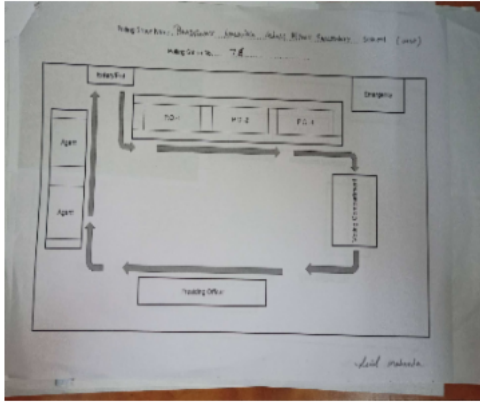

Nazri Naksha