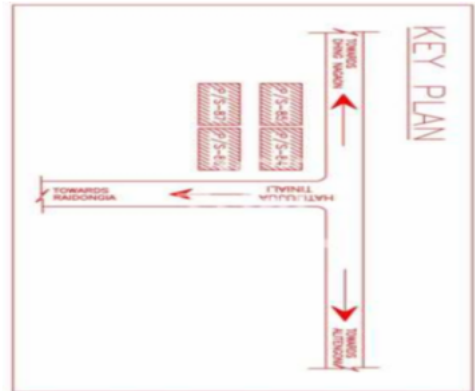

নিৰ্বাচক পঞ্জীয়ন বিষয়াৰ স্বাক্ষৰ

Nazri Naksha

Google Map View

Polling Station Building Front View

ভোটগ্ৰহন কেন্দ্ৰৰ সন্মুখৰ দৃশ্য

Cad View

Key MAP View

1 নাম : লিলিবালা বনিয়া স্বামীৰ নাম : লালিত চন্দ্ৰ বনিয়া ঘৰ নং : 1 বয়স : 80 লিঙ্গ : মহিলা	GGY7434562 ফটো উপলব্ধ	2 নাম : হেমন্ত কোমাৰ বনিয়া পিতাৰ নাম : লালিত চন্দ্ৰ বনিয়া ঘৰ নং : 1 বয়স : 55 লিঙ্গ : পুৰুষ	GGY7434573 ফটো উপলব্ধ	3 নাম : তপন কুমাৰ বনিয়া পিতাৰ নাম : লালিত চন্দ্ৰ বনিয়া ঘৰ নং : 1 বয়স : 52 লিঙ্গ : পুৰুষ	GGY7434584 ফটো উপলব্ধ
4 নাম : দীপক কুমাৰ বনিয়া পিতাৰ নাম : লালিত চন্দ্ৰ বনিয়া ঘৰ নং : 1 বয়স : 50 লিঙ্গ : পুৰুষ	GGY7434595 ফটো উপলব্ধ	5 নাম : কুশল বনিয়া পিতাৰ নাম : লালিত চন্দ্ৰ বনিয়া ঘৰ নং : 1 বয়স : 48 লিঙ্গ : পুৰুষ	GGY7434608 ফটো উপলব্ধ	6 নাম : বিনিমা শইকীয়া বনিয়া স্বামীৰ নাম : হেমন্ত কোমাৰ বনিয়া ঘৰ নং : 1 বয়স : 47 লিঙ্গ : মহিলা	GGY7434619 ফটো উপলব্ধ
7 নাম : সাবিত্ৰী বনিয়া পিতাৰ নাম : শুভেশ্বৰ বনিয়া ঘৰ নং : 1 বয়স : 45 লিঙ্গ : মহিলা	GGY7438122 ফটো উপলব্ধ	8 নাম : মিন্টু বনিয়া পিতাৰ নাম : হেমন্ত বনিয়া ঘৰ নং : 1 বয়স : 26 লিঙ্গ : পুৰুষ	GGY0572727 ফটো উপলব্ধ	9 নাম : মনো বনিয়া স্বামীৰ নাম : দুৰ্লভ বনিয়া ঘৰ নং : 2 বয়স : 70 লিঙ্গ : মহিলা	GGY7434631 ফটো উপলব্ধ
10 নাম : ধনেশ্বৰ ধনিয়া পিতাৰ নাম : ভোগেশ্বৰ বনিয়া ঘৰ নং : 2 বয়স : 62 লিঙ্গ : পুৰুষ	GGY7434642 ফটো উপলব্ধ	11 নাম : নিৰু পমা বনিয়া স্বামীৰ নাম : ধনেশ্বৰ বনিয়া ঘৰ নং : 2 বয়স : 59 লিঙ্গ : মহিলা	GGY7434664 ফটো উপলব্ধ	12 নাম : দিগন্ত বনিয়া পিতাৰ নাম : মৃত মনো বনিয়া ঘৰ নং : 2 বয়স : 35 লিঙ্গ : পুৰুষ	GGY0205211 ফটো উপলব্ধ
13 নাম : নিবেদিতা বনিয়া মাতৃৰ নাম : মনো বনিয়া ঘৰ নং : 2 বয়স : 33 লিঙ্গ : মহিলা	GGY0204255 ফটো উপলব্ধ	14 নাম : দিপাংকৰ দাস পিতাৰ নাম : শশীধৰ দাস ঘৰ নং : 2 বয়স : 33 লিঙ্গ : পুৰুষ	GGY7442059 ফটো উপলব্ধ	15 নাম : ভবেন বনিয়া পিতাৰ নাম : পুহেশ্বৰ বনিয়া ঘৰ নং : 3 বয়স : 75 লিঙ্গ : পুৰুষ	GGY7434675 ফটো উপলব্ধ
16 নাম : আৰতী বনিয়া স্বামীৰ নাম : ভবেন বনিয়া ঘৰ নং : 3 বয়স : 60 লিঙ্গ : মহিলা	GGY7434686 ফটো উপলব্ধ	17 নাম : পংকজ বনিয়া পিতাৰ নাম : ভবেন বনিয়া ঘৰ নং : 3 বয়স : 40 লিঙ্গ : পুৰুষ	GGY7434697 ফটো উপলব্ধ	18 নাম : মিলন বনিয়া পিতাৰ নাম : ভবেন বনিয়া ঘৰ নং : 3 বয়স : 39 লিঙ্গ : পুৰুষ	GGY7434711 ফটো উপলব্ধ
19 নাম : সীমান্ত বনিয়া মাতৃৰ নাম : মনো বনিয়া ঘৰ নং : 03 বয়স : 33 লিঙ্গ : পুৰুষ	GGY0204883 ফটো উপলব্ধ	20 নাম : শশীকান্ত বনিয়া পিতাৰ নাম : সোনাৰাম বনিয়া ঘৰ নং : 8 বয়স : 88 লিঙ্গ : পুৰুষ	GGY7434722 ফটো উপলব্ধ	21 নাম : অম্বিকা বনিয়া পিতাৰ নাম : সোনাৰাম বনিয়া ঘৰ নং : 8 বয়স : 78 লিঙ্গ : মহিলা	GGY7434755 ফটো উপলব্ধ
22 নাম : চুন বনিয়া স্বামীৰ নাম : শশীকান্ত বনিয়া ঘৰ নং : 8 বয়স : 70 লিঙ্গ : মহিলা	GGY7434733 ফটো উপলব্ধ	23 নাম : মানিকা বনিয়া পিতাৰ নাম : শশীকান্ত বনিয়া ঘৰ নং : 8 বয়স : 46 লিঙ্গ : মহিলা	GGY7434766 ফটো উপলব্ধ	24 নাম : ৰাজমোহন বনিয়া পিতাৰ নাম : শশীকান্ত বনিয়া ঘৰ নং : 8 বয়স : 44 লিঙ্গ : পুৰুষ	GGY7434777 ফটো উপলব্ধ
25 নাম : ৰূপা কলিতা বনিয়া স্বামীৰ নাম : ৰাজমোহন বনিয়া ঘৰ নং : 8 বয়স : 41 লিঙ্গ : মহিলা	GGY1968281 ফটো উপলব্ধ	26 নাম : গৌৰাজ বনিয়া পিতাৰ নাম : পবিত্ৰ বনিয়া ঘৰ নং : 8 বয়স : 29 লিঙ্গ : পুৰুষ	GGY0205138 ফটো উপলব্ধ	27 নাম : দীপজ্যোতি বনিয়া পিতাৰ নাম : পুতুল বনিয়া ঘৰ নং : 8 বয়স : 23 লিঙ্গ : পুৰুষ	GGY0629782 ফটো উপলব্ধ
28 নাম : পবিত্ৰ বনিয়া পিতাৰ নাম : তিকেন্দ্ৰ নাথ বনিয়া ঘৰ নং : 5 বয়স : 63 লিঙ্গ : পুৰুষ	GGY7434788 ফটো উপলব্ধ	29 নাম : বীভা বনী বনিয়া পিতাৰ নাম : তিকেন্দ্ৰ নাথ বনিয়া ঘৰ নং : 5 বয়স : 55 লিঙ্গ : মহিলা	GGY7434813 ফটো উপলব্ধ	30 নাম : মণিৰাম বনিয়া পিতাৰ নাম : টিকেন্দ্ৰ বনিয়া ঘৰ নং : 5 বয়স : 54 লিঙ্গ : পুৰুষ	GGY7434824 ফটো উপলব্ধ