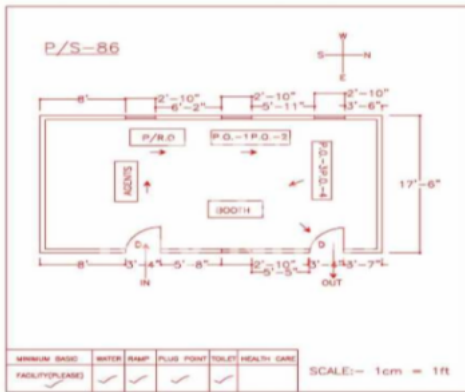

নিৰ্বাচক পঞ্জীয়ন বিষয়াৰ স্বাক্ষৰ

Nazri Naksha

Google Map View

Polling Station Building Front View

ভোটগ্ৰহন কেন্দ্ৰৰ সন্মুখৰ দৃশ্য

Cad View

Key MAP View

1 নাম : লিলিবালা বনিয়া স্বামীৰ নাম : লালিত চন্দ্ৰ বনিয়া ঘৰ নং : 1 বয়স : 80 লিঙ্গ : মহিলা	GGY7434562 ফটো উপলব্ধ	2 নাম : হেমন্ত কোমাৰ বনিয়া পিতাৰ নাম : লালিত চন্দ্ৰ বনিয়া ঘৰ নং : 1 বয়স : 55 লিঙ্গ : পুৰুষ	GGY7434573 ফটো উপলব্ধ	3 নাম : তপন কুমাৰ বনিয়া পিতাৰ নাম : লালিত চন্দ্ৰ বনিয়া ঘৰ নং : 1 বয়স : 52 লিঙ্গ : পুৰুষ	GGY7434584 ফটো উপলব্ধ
4 নাম : দীপক কুমাৰ বনিয়া পিতাৰ নাম : লালিত চন্দ্ৰ বনিয়া ঘৰ নং : 1 বয়স : 50 লিঙ্গ : পুৰুষ	GGY7434595 ফটো উপলব্ধ	5 নাম : কুশল বনিয়া পিতাৰ নাম : লালিত চন্দ্ৰ বনিয়া ঘৰ নং : 1 বয়স : 48 লিঙ্গ : পুৰুষ	GGY7434608 ফটো উপলব্ধ	6 নাম : বিনিমা শইকীয়া বনিয়া স্বামীৰ নাম : হেমন্ত কোমাৰ বনিয়া ঘৰ নং : 1 বয়স : 47 লিঙ্গ : মহিলা	GGY7434619 ফটো উপলব্ধ
7 নাম : সাবিত্ৰী বনিয়া পিতাৰ নাম : শুভেশ্বৰ বনিয়া ঘৰ নং : 1 বয়স : 45 লিঙ্গ : মহিলা	GGY7438122 ফটো উপলব্ধ	8 নাম : মিন্টু বনিয়া পিতাৰ নাম : হেমন্ত বনিয়া ঘৰ নং : 1 বয়স : 26 লিঙ্গ : পুৰুষ	GGY0572727 ফটো উপলব্ধ	9 নাম : মনো বনিয়া স্বামীৰ নাম : দুৰ্লভ বনিয়া ঘৰ নং : 2 বয়স : 70 লিঙ্গ : মহিলা	GGY7434631 ফটো উপলব্ধ
10 নাম : ধনেশ্বৰ ধনিয়া পিতাৰ নাম : ভোগেশ্বৰ বনিয়া ঘৰ নং : 2 বয়স : 62 লিঙ্গ : পুৰুষ	GGY7434642 ফটো উপলব্ধ	11 নাম : নিৰু পমা বনিয়া স্বামীৰ নাম : ধনেশ্বৰ বনিয়া ঘৰ নং : 2 বয়স : 59 লিঙ্গ : মহিলা	GGY7434664 ফটো উপলব্ধ	12 নাম : দিগন্ত বনিয়া পিতাৰ নাম : মৃত মনো বনিয়া ঘৰ নং : 2 বয়স : 35 লিঙ্গ : পুৰুষ	GGY0205211 ফটো উপলব্ধ
13 নাম : নিবেদিতা বনিয়া মাতৃৰ নাম : মনো বনিয়া ঘৰ নং : 2 বয়স : 33 লিঙ্গ : মহিলা	GGY0204255 ফটো উপলব্ধ	14 নাম : দিপাংকৰ দাস পিতাৰ নাম : শশীধৰ দাস ঘৰ নং : 2 বয়স : 33 লিঙ্গ : পুৰুষ	GGY7442059 ফটো উপলব্ধ	15 নাম : ভবেন বনিয়া পিতাৰ নাম : পুহেশ্বৰ বনিয়া ঘৰ নং : 3 বয়স : 75 লিঙ্গ : পুৰুষ	GGY7434675 ফটো উপলব্ধ
16 নাম : আৰতী বনিয়া স্বামীৰ নাম : ভবেন বনিয়া ঘৰ নং : 3 বয়স : 60 লিঙ্গ : মহিলা	GGY7434686 ফটো উপলব্ধ	17 নাম : পংকজ বনিয়া পিতাৰ নাম : ভবেন বনিয়া ঘৰ নং : 3 বয়স : 40 লিঙ্গ : পুৰুষ	GGY7434697 ফটো উপলব্ধ	18 নাম : মিলন বনিয়া পিতাৰ নাম : ভবেন বনিয়া ঘৰ নং : 3 বয়স : 39 লিঙ্গ : পুৰুষ	GGY7434711 ফটো উপলব্ধ
19 নাম : সীমান্ত বনিয়া মাতৃৰ নাম : মনো বনিয়া ঘৰ নং : 03 বয়স : 33 লিঙ্গ : পুৰুষ	GGY0204883 ফটো উপলব্ধ	20 নাম : শশীকান্ত বনিয়া পিতাৰ নাম : সোনাৰাম বনিয়া ঘৰ নং : 8 বয়স : 88 লিঙ্গ : পুৰুষ	GGY7434722 ফটো উপলব্ধ	21 নাম : অম্বিকা বনিয়া পিতাৰ নাম : সোনাৰাম বনিয়া ঘৰ নং : 8 বয়স : 78 লিঙ্গ : মহিলা	GGY7434755 ফটো উপলব্ধ
22 নাম : চুন বনিয়া স্বামীৰ নাম : শশীকান্ত বনিয়া ঘৰ নং : 8 বয়স : 70 লিঙ্গ : মহিলা	GGY7434733 ফটো উপলব্ধ	23 নাম : মানিকা বনিয়া পিতাৰ নাম : শশীকান্ত বনিয়া ঘৰ নং : 8 বয়স : 46 লিঙ্গ : মহিলা	GGY7434766 ফটো উপলব্ধ	24 নাম : ৰাজমোহন বনিয়া পিতাৰ নাম : শশীকান্ত বনিয়া ঘৰ নং : 8 বয়স : 44 লিঙ্গ : পুৰুষ	GGY7434777 ফটো উপলব্ধ
25 নাম : ৰূপা কলিতা বনিয়া স্বামীৰ নাম : ৰাজমোহন বনিয়া ঘৰ নং : 8 বয়স : 41 লিঙ্গ : মহিলা	GGY1968281 ফটো উপলব্ধ	26 নাম : গৌৰাজ বনিয়া পিতাৰ নাম : পবিত্ৰ বনিয়া ঘৰ নং : 8 বয়স : 29 লিঙ্গ : পুৰুষ	GGY0205138 ফটো উপলব্ধ	27 নাম : দীপজ্যোতি বনিয়া পিতাৰ নাম : পুতুল বনিয়া ঘৰ নং : 8 বয়স : 23 লিঙ্গ : পুৰুষ	GGY0629782 ফটো উপলব্ধ
28 নাম : পবিত্ৰ বনিয়া পিতাৰ নাম : তিকেন্দ্ৰ নাথ বনিয়া ঘৰ নং : 5 বয়স : 63 লিঙ্গ : পুৰুষ	GGY7434788 ফটো উপলব্ধ	29 নাম : বীভা বনী বনিয়া পিতাৰ নাম : তিকেন্দ্ৰ নাথ বনিয়া ঘৰ নং : 5 বয়স : 55 লিঙ্গ : মহিলা	GGY7434813 ফটো উপলব্ধ	30 নাম : মণিৰাম বনিয়া পিতাৰ নাম : টিকেন্দ্ৰ বনিয়া ঘৰ নং : 5 বয়স : 54 লিঙ্গ : পুৰুষ	GGY7434824 ফটো উপলব্ধ