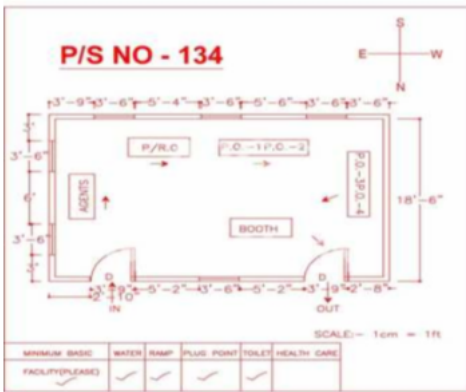

Nazri Naksha

Google Map View

Polling Station Building Front View

ভোটগ্ৰহন কেন্দ্ৰৰ সন্মুখৰ দৃশ্য

Cad View

Key MAP View

1 নাম : দেগেশ্বৰী দাস স্বামীৰ নাম: মহেন্দ্ৰ দাস ঘৰ নং : ১ বয়স : 65 লিঙ্গ : মহিলা	CCG1114585 ফটো উপলব্ধ	2 নাম : ভদ্রা দাস পিতাৰ নাম: মহেন্দ্ৰ দাস ঘৰ নং : ১ বয়স : 48 লিঙ্গ : মহিলা	CCG1114609 ফটো উপলব্ধ	3 নাম : তৰুণ চন্দ্ৰ দাস পিতাৰ নাম: মহেন্দ্ৰ দাস ঘৰ নং : ১ বয়স : 47 লিঙ্গ : পুৰুষ	CCG1114596 ফটো উপলব্ধ
4 নাম : বিনেন্দ্ৰ দাস পিতাৰ নাম: মহেন্দ্ৰ দাস ঘৰ নং : ১ বয়স : 45 লিঙ্গ : পুৰুষ	CCG1114610 ফটো উপলব্ধ	5 নাম : গুঞ্জা ববিদাস স্বামীৰ নাম: বিনেন্দ্ৰ দাস ঘৰ নং : ১ বয়স : 36 লিঙ্গ : মহিলা	PJK0152363 ফটো উপলব্ধ	6 নাম : বেবেন্দ্ৰ কুমাৰ নাথ পিতাৰ নাম: ঘনকান্ত নাথ ঘৰ নং : ১ বয়স : 55 লিঙ্গ : পুৰুষ	CCG1114574 ফটো উপলব্ধ
7 নাম : লুকু মণি দেবী স্বামীৰ নাম: বেবেন্দ্ৰ কুমাৰ নাথ ঘৰ নং : ১ বয়স : 45 লিঙ্গ : মহিলা	CCG1114563 ফটো উপলব্ধ	8 নাম : প্রমোদ চন্দ্ৰ ডেকা পিতাৰ নাম: বত্ৰেশ্বৰ ডেকা ঘৰ নং : ২ বয়স : 67 লিঙ্গ : পুৰুষ	CCG1114621 ফটো উপলব্ধ	9 নাম : মঞ্জু ডেকা স্বামীৰ নাম: প্রমোদ চন্দ্ৰ ডেকা ঘৰ নং : ২ বয়স : 47 লিঙ্গ : মহিলা	CCG1114632 ফটো উপলব্ধ
10 নাম : নৱজ্যোতি ডেকা পিতাৰ নাম: প্রমোদ চন্দ্ৰ ডেকা ঘৰ নং : ২ বয়স : 25 লিঙ্গ : পুৰুষ	CCG0294900 ফটো উপলব্ধ	11 নাম : নিহাৰিকা ডেকা পিতাৰ নাম: প্রমোদ চন্দ্ৰ ডেকা ঘৰ নং : ২ বয়স : 21 লিঙ্গ : মহিলা	CCG1680909 ফটো উপলব্ধ	12 নাম : ক্ষীৰমণি বৰুৱা স্বামীৰ নাম: বেব কান্ত বৰুৱা ঘৰ নং : ৩ বয়স : 55 লিঙ্গ : মহিলা	CCG1114654 ফটো উপলব্ধ
13 নাম : টিবেনিতা বৰা মেধী স্বামীৰ নাম: প্ৰবিন মেধী ঘৰ নং : 3 বয়স : 33 লিঙ্গ : মহিলা	CCG1123826 ফটো উপলব্ধ	14 নাম : সুবৰ্ণ ভূঞা স্বামীৰ নাম: গনেশ চন্দ্ৰ ভূঞা ঘৰ নং : 8 বয়স : 50 লিঙ্গ : মহিলা	CCG1114676 ফটো উপলব্ধ	15 নাম : সোমেশ্বৰী বৰা স্বামীৰ নাম: নালিয়া বৰা ঘৰ নং : ৫ বয়স : 55 লিঙ্গ : মহিলা	CCG1114698 ফটো উপলব্ধ
16 নাম : নয়নমনি বৰা পিতাৰ নাম: নালিয়া বৰা ঘৰ নং : ৫ বয়স : 24 লিঙ্গ : পুৰুষ	CCG0411157 ফটো উপলব্ধ	17 নাম : বাণা ডেকা পিতাৰ নাম: মহেশ ডেকা ঘৰ নং : ৬ বয়স : 38 লিঙ্গ : পুৰুষ	CCG1114723 ফটো উপলব্ধ	18 নাম : আইমনি বৰা ডেকা স্বামীৰ নাম: বানা ডেকা ঘৰ নং : ৬ বয়স : 31 লিঙ্গ : মহিলা	CCG0094276 ফটো উপলব্ধ
19 নাম : বিনা মেধী পিতাৰ নাম: বগাই বৰা ঘৰ নং : ৭ বয়স : 61 লিঙ্গ : মহিলা	CCG0174953 ফটো উপলব্ধ	20 নাম : সংগীতা মেধী পিতাৰ নাম: চুৰেন চন্দ্ৰ মেধী ঘৰ নং : ৭ বয়স : 34 লিঙ্গ : মহিলা	CCG0174961 ফটো উপলব্ধ	21 নাম : বাবুল চন্দ্ৰ মেধী পিতাৰ নাম: চুৰেন চন্দ্ৰ মেধী ঘৰ নং : ৭ বয়স : 31 লিঙ্গ : পুৰুষ	CCG0175000 ফটো উপলব্ধ
22 নাম : বামেশ্বৰী দেবী স্বামীৰ নাম: বত্ৰকান্ত নাথ ঘৰ নং : ৮ বয়স : 64 লিঙ্গ : মহিলা	CCG1114756 ফটো উপলব্ধ	23 নাম : গোলাব চন্দ্ৰ নাথ পিতাৰ নাম: বত্ৰকান্ত নাথ ঘৰ নং : ৮ বয়স : 46 লিঙ্গ : পুৰুষ	CCG1114767 ফটো উপলব্ধ	24 নাম : প্ৰবীন নাথ পিতাৰ নাম: তৰুন চন্দ্ৰ নাথ ঘৰ নং : ৮ বয়স : 44 লিঙ্গ : পুৰুষ	CCG1114789 ফটো উপলব্ধ
25 নাম : লিপিকা দেবী স্বামীৰ নাম: প্ৰবীন নাথ ঘৰ নং : ৮ বয়স : 40 লিঙ্গ : মহিলা	CCG1114790 ফটো উপলব্ধ	26 নাম : নিজৰা দেবী স্বামীৰ নাম: গোলাব চন্দ্ৰ নাথ ঘৰ নং : ৮ বয়স : 30 লিঙ্গ : মহিলা	CCG0444406 ফটো উপলব্ধ	27 নাম : বিৰজ কুমাৰ নাথ পিতাৰ নাম: প্ৰবীন চন্দ্ৰ নাথ ঘৰ নং : ৮ বয়স : 19 লিঙ্গ : পুৰুষ	PJK0137232 ফটো উপলব্ধ
28 নাম : গৌৰী কান্ত নাথ পিতাৰ নাম: বত্ৰকান্ত নাথ ঘৰ নং : ৯ বয়স : 47 লিঙ্গ : পুৰুষ	CCG1114803 ফটো উপলব্ধ	29 নাম : জননী পাত্ৰ দেবী স্বামীৰ নাম: গৌৰীকান্ত নাথ ঘৰ নং : ৯ বয়স : 39 লিঙ্গ : মহিলা	CCG1114814 ফটো উপলব্ধ	30 নাম : ৰঞ্জু গোস্বামী পিতাৰ নাম: ভোবন গোস্বামী ঘৰ নং : ১০ বয়স : 64 লিঙ্গ : পুৰুষ	CCG1114825 ফটো উপলব্ধ