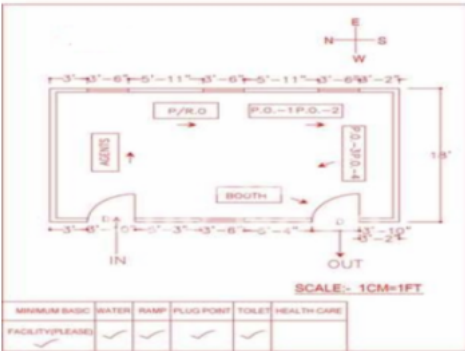

নিৰ্বাচক পঞ্জীয়ন বিষয়াৰ স্বাক্ষৰ

Nazri Naksha

Google Map View

Polling Station Building Front View

ভোটগ্ৰহন কেন্দ্ৰৰ সন্মুখৰ দৃশ্য

Cad View

Key MAP View

1 নাম : হনুফা বেগম স্বামীৰ নাম: ইদ্রিছ আলি ঘৰ নং : 1 বয়স : 55 লিঙ্গ : মহিলা	LRP0001863 ফটো উপলব্ধ	2 নাম : চমিমা বেগম স্বামীৰ নাম: ইদ্রিছ আলি ঘৰ নং : 1 বয়স : 52 লিঙ্গ : মহিলা	LRP0001864 ফটো উপলব্ধ	3 নাম : মাইনুল হক পিতাৰ নাম: ইদ্রিছ আলী ঘৰ নং : 1 বয়স : 36 লিঙ্গ : পুৰুষ	LRP0001868 ফটো উপলব্ধ
4 নাম : পাৰবিন বেবি স্বামীৰ নাম: আবু হানিফ ঘৰ নং : 1 বয়স : 32 লিঙ্গ : মহিলা	LRP0199075 ফটো উপলব্ধ	5 নাম : নাজিমা বেগম স্বামীৰ নাম: মাইনুল হক ঘৰ নং : 1 বয়স : 25 লিঙ্গ : মহিলা	PJK0130369 ফটো উপলব্ধ	6 নাম : প্ৰভেশ ডেকাৰজা পিতাৰ নাম: বেদেলা ডেকাৰজা ঘৰ নং : 2 বয়স : 60 লিঙ্গ : পুৰুষ	LRP0001869 ফটো উপলব্ধ
7 নাম : ৰূপা ডেকাৰজা স্বামীৰ নাম: প্ৰভেশ ডেকাৰজা ঘৰ নং : 2 বয়স : 55 লিঙ্গ : মহিলা	LRP0001870 ফটো উপলব্ধ	8 নাম : পংকজ ডেকাৰজা পিতাৰ নাম: প্ৰভেশ ডেকাৰজা ঘৰ নং : 2 বয়স : 27 লিঙ্গ : পুৰুষ	LRP0453431 ফটো উপলব্ধ	9 নাম : সুস্মিতা ডেকাৰজা স্বামীৰ নাম: পংকজ ডেকাৰজা ঘৰ নং : 2 বয়স : 23 লিঙ্গ : মহিলা	LRP1769744 ফটো উপলব্ধ
10 নাম : সাধনা ডেকাৰজা পিতাৰ নাম: মনভাল ডেকাৰজা ঘৰ নং : 3 বয়স : 49 লিঙ্গ : মহিলা	LRP0001871 ফটো উপলব্ধ	11 নাম : প্ৰশান্ত ডেকাৰজা পিতাৰ নাম: মনভাল ডেকাৰজা ঘৰ নং : 3 বয়স : 47 লিঙ্গ : পুৰুষ	LRP0001872 ফটো উপলব্ধ	12 নাম : পুৰবী খেলমা ডেকাৰজা স্বামীৰ নাম: প্ৰশান্ত ডেকাৰজা ঘৰ নং : 3 বয়স : 37 লিঙ্গ : মহিলা	LRP0001873 ফটো উপলব্ধ
13 নাম : কুনাল ডেকাৰজা পিতাৰ নাম: প্ৰভাত ডেকাৰজা ঘৰ নং : 3 বয়স : 28 লিঙ্গ : পুৰুষ	LRP0453464 ফটো উপলব্ধ	14 নাম : ঘন শ্যাম ডেকাৰজা পিতাৰ নাম: প্ৰভাত ডেকাৰজা ঘৰ নং : 3 বয়স : 21 লিঙ্গ : পুৰুষ	PJK0130195 ফটো উপলব্ধ	15 নাম : বৰন বিকাশ ডেকাৰজা পিতাৰ নাম: প্ৰভাত ডেকাৰজা ঘৰ নং : 3 বয়স : 19 লিঙ্গ : পুৰুষ	PJK0130088 ফটো উপলব্ধ
16 নাম : বিফল ডেকাৰজা পিতাৰ নাম: ধিৰাচিং ডেকাৰজা ঘৰ নং : 5 বয়স : 55 লিঙ্গ : পুৰুষ	LRP0001875 ফটো উপলব্ধ	17 নাম : ৰূপালী ডেকাৰজা স্বামীৰ নাম: বিফল ডেকাৰজা ঘৰ নং : 5 বয়স : 45 লিঙ্গ : মহিলা	LRP0001876 ফটো উপলব্ধ	18 নাম : অনিল ডেকাৰজা পিতাৰ নাম: বিফল ডেকাৰজা ঘৰ নং : 5 বয়স : 39 লিঙ্গ : পুৰুষ	LRP0001877 ফটো উপলব্ধ
19 নাম : গনেশ ডেকাৰজা পিতাৰ নাম: বিফল ডেকাৰজা ঘৰ নং : 5 বয়স : 33 লিঙ্গ : পুৰুষ	LRP1274133 ফটো উপলব্ধ	20 নাম : প্ৰফুল্ল ডেকাৰজা পিতাৰ নাম: লাইচিং ডেকাৰজা ঘৰ নং : 6 বয়স : 55 লিঙ্গ : পুৰুষ	LRP0001879 ফটো উপলব্ধ	21 নাম : ৰেণুমাই ডেকাৰজা স্বামীৰ নাম: প্ৰফুল্ল ডেকাৰজা ঘৰ নং : 6 বয়স : 48 লিঙ্গ : মহিলা	LRP0001880 ফটো উপলব্ধ
22 নাম : নিৰ্মল ডেকাৰজা পিতাৰ নাম: লাইচিং ডেকাৰজা ঘৰ নং : 6 বয়স : 45 লিঙ্গ : পুৰুষ	LRP0001881 ফটো উপলব্ধ	23 নাম : সংগীতা ডেকাৰজা স্বামীৰ নাম: নিৰ্মল ডেকাৰজা ঘৰ নং : 6 বয়স : 40 লিঙ্গ : মহিলা	LRP4234815 ফটো উপলব্ধ	24 নাম : আৰেশী ডেকাৰজা স্বামীৰ নাম: বটেশ্বৰ ডেকাৰজা ঘৰ নং : 9 বয়স : 80 লিঙ্গ : মহিলা	LRP0001882 ফটো উপলব্ধ
25 নাম : তুন ডেকাৰজা পিতাৰ নাম: বটেশ্বৰ ডেকাৰজা ঘৰ নং : 9 বয়স : 55 লিঙ্গ : পুৰুষ	LRP4234859 ফটো উপলব্ধ	26 নাম : পণ্ডিতা ডেকাৰজা পিতাৰ নাম: বটেশ্বৰ ডেকাৰজা ঘৰ নং : 9 বয়স : 48 লিঙ্গ : মহিলা	LRP0001883 ফটো উপলব্ধ	27 নাম : বগীতা ডেকাৰজা পিতাৰ নাম: গুভাচিং ডেকাৰজা ঘৰ নং : 9 বয়স : 48 লিঙ্গ : মহিলা	LRP0001884 ফটো উপলব্ধ
28 নাম : বটেশ্বৰ ডেকাৰজা পিতাৰ নাম: বটেশ্বৰ ডেকাৰজা ঘৰ নং : 9 বয়স : 46 লিঙ্গ : পুৰুষ	LRP0001885 ফটো উপলব্ধ	29 নাম : মোনমী পাটৰ স্বামীৰ নাম: বটেশ্বৰ ডেকাৰজা ঘৰ নং : 9 বয়স : 37 লিঙ্গ : মহিলা	LRP0448449 ফটো উপলব্ধ	30 নাম : বনিতা ডেকাৰজা স্বামীৰ নাম: মনোহৰ ডেকাৰজা ঘৰ নং : 8 বয়স : 55 লিঙ্গ : মহিলা	LRP0001887 ফটো উপলব্ধ