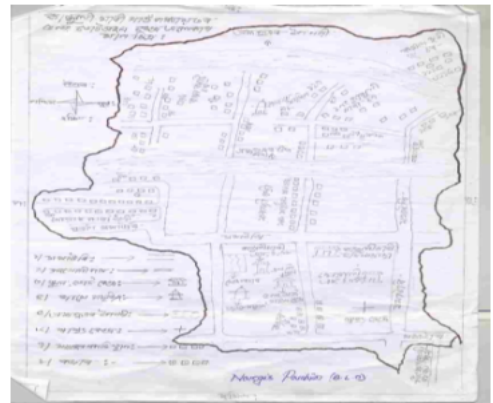

নিৰ্বাচক পঞ্জীয়ন বিষয়াৰ স্বাক্ষৰ

Nazri Naksha

Google Map View

Polling Station Building Front View

ভোটগ্ৰহন কেন্দ্ৰৰ সন্মুখৰ দৃশ্য

Cad View

Key MAP View

1 নাম : হনুফা বেগম স্বামীৰ নাম: ইদ্রিছ আলি ঘৰ নং : 1 বয়স : 55 লিঙ্গ : মহিলা	LRP0001863 ফটো উপলব্ধ	2 নাম : চমিমা বেগম স্বামীৰ নাম: ইদ্রিছ আলি ঘৰ নং : 1 বয়স : 52 লিঙ্গ : মহিলা	LRP0001864 ফটো উপলব্ধ	3 নাম : মাইনুল হক পিতাৰ নাম: ইদ্রিছ আলী ঘৰ নং : 1 বয়স : 36 লিঙ্গ : পুৰুষ	LRP0001868 ফটো উপলব্ধ
4 নাম : পাৰবিন বেবি স্বামীৰ নাম: আবু হানিফ ঘৰ নং : 1 বয়স : 32 লিঙ্গ : মহিলা	LRP0199075 ফটো উপলব্ধ	5 নাম : নাজিমা বেগম স্বামীৰ নাম: মাইনুল হক ঘৰ নং : 1 বয়স : 25 লিঙ্গ : মহিলা	PJK0130369 ফটো উপলব্ধ	6 নাম : প্ৰভেশ ডেকাৰজা পিতাৰ নাম: বেদেলা ডেকাৰজা ঘৰ নং : 2 বয়স : 60 লিঙ্গ : পুৰুষ	LRP0001869 ফটো উপলব্ধ
7 নাম : ৰূপা ডেকাৰজা স্বামীৰ নাম: প্ৰভেশ ডেকাৰজা ঘৰ নং : 2 বয়স : 55 লিঙ্গ : মহিলা	LRP0001870 ফটো উপলব্ধ	8 নাম : পংকজ ডেকাৰজা পিতাৰ নাম: প্ৰভেশ ডেকাৰজা ঘৰ নং : 2 বয়স : 27 লিঙ্গ : পুৰুষ	LRP0453431 ফটো উপলব্ধ	9 নাম : সুস্মিতা ডেকাৰজা স্বামীৰ নাম: পংকজ ডেকাৰজা ঘৰ নং : 2 বয়স : 23 লিঙ্গ : মহিলা	LRP1769744 ফটো উপলব্ধ
10 নাম : সাধনা ডেকাৰজা পিতাৰ নাম: মনভাল ডেকাৰজা ঘৰ নং : 3 বয়স : 49 লিঙ্গ : মহিলা	LRP0001871 ফটো উপলব্ধ	11 নাম : প্ৰশান্ত ডেকাৰজা পিতাৰ নাম: মনভাল ডেকাৰজা ঘৰ নং : 3 বয়স : 47 লিঙ্গ : পুৰুষ	LRP0001872 ফটো উপলব্ধ	12 নাম : পুৰবী খেলমা ডেকাৰজা স্বামীৰ নাম: প্ৰশান্ত ডেকাৰজা ঘৰ নং : 3 বয়স : 37 লিঙ্গ : মহিলা	LRP0001873 ফটো উপলব্ধ
13 নাম : কুনাল ডেকাৰজা পিতাৰ নাম: প্ৰভাত ডেকাৰজা ঘৰ নং : 3 বয়স : 28 লিঙ্গ : পুৰুষ	LRP0453464 ফটো উপলব্ধ	14 নাম : ঘন শ্যাম ডেকাৰজা পিতাৰ নাম: প্ৰভাত ডেকাৰজা ঘৰ নং : 3 বয়স : 21 লিঙ্গ : পুৰুষ	PJK0130195 ফটো উপলব্ধ	15 নাম : বৰন বিকাশ ডেকাৰজা পিতাৰ নাম: প্ৰভাত ডেকাৰজা ঘৰ নং : 3 বয়স : 19 লিঙ্গ : পুৰুষ	PJK0130088 ফটো উপলব্ধ
16 নাম : বিফল ডেকাৰজা পিতাৰ নাম: ধিৰাচিং ডেকাৰজা ঘৰ নং : 5 বয়স : 55 লিঙ্গ : পুৰুষ	LRP0001875 ফটো উপলব্ধ	17 নাম : ৰূপালী ডেকাৰজা স্বামীৰ নাম: বিফল ডেকাৰজা ঘৰ নং : 5 বয়স : 45 লিঙ্গ : মহিলা	LRP0001876 ফটো উপলব্ধ	18 নাম : অনিল ডেকাৰজা পিতাৰ নাম: বিফল ডেকাৰজা ঘৰ নং : 5 বয়স : 39 লিঙ্গ : পুৰুষ	LRP0001877 ফটো উপলব্ধ
19 নাম : গনেশ ডেকাৰজা পিতাৰ নাম: বিফল ডেকাৰজা ঘৰ নং : 5 বয়স : 33 লিঙ্গ : পুৰুষ	LRP1274133 ফটো উপলব্ধ	20 নাম : প্ৰফুল্ল ডেকাৰজা পিতাৰ নাম: লাইচিং ডেকাৰজা ঘৰ নং : 6 বয়স : 55 লিঙ্গ : পুৰুষ	LRP0001879 ফটো উপলব্ধ	21 নাম : ৰেণুমাই ডেকাৰজা স্বামীৰ নাম: প্ৰফুল্ল ডেকাৰজা ঘৰ নং : 6 বয়স : 48 লিঙ্গ : মহিলা	LRP0001880 ফটো উপলব্ধ
22 নাম : নিৰ্মল ডেকাৰজা পিতাৰ নাম: লাইচিং ডেকাৰজা ঘৰ নং : 6 বয়স : 45 লিঙ্গ : পুৰুষ	LRP0001881 ফটো উপলব্ধ	23 নাম : সংগীতা ডেকাৰজা স্বামীৰ নাম: নিৰ্মল ডেকাৰজা ঘৰ নং : 6 বয়স : 40 লিঙ্গ : মহিলা	LRP4234815 ফটো উপলব্ধ	24 নাম : আৰেশী ডেকাৰজা স্বামীৰ নাম: বটেশ্বৰ ডেকাৰজা ঘৰ নং : 9 বয়স : 80 লিঙ্গ : মহিলা	LRP0001882 ফটো উপলব্ধ
25 নাম : তুন ডেকাৰজা পিতাৰ নাম: বটেশ্বৰ ডেকাৰজা ঘৰ নং : 9 বয়স : 55 লিঙ্গ : পুৰুষ	LRP4234859 ফটো উপলব্ধ	26 নাম : পণ্ডিতা ডেকাৰজা পিতাৰ নাম: বটেশ্বৰ ডেকাৰজা ঘৰ নং : 9 বয়স : 48 লিঙ্গ : মহিলা	LRP0001883 ফটো উপলব্ধ	27 নাম : বগীতা ডেকাৰজা পিতাৰ নাম: গুভাচিং ডেকাৰজা ঘৰ নং : 9 বয়স : 48 লিঙ্গ : মহিলা	LRP0001884 ফটো উপলব্ধ
28 নাম : বটেশ্বৰ ডেকাৰজা পিতাৰ নাম: বটেশ্বৰ ডেকাৰজা ঘৰ নং : 9 বয়স : 46 লিঙ্গ : পুৰুষ	LRP0001885 ফটো উপলব্ধ	29 নাম : মোনমী পাটৰ স্বামীৰ নাম: বটেশ্বৰ ডেকাৰজা ঘৰ নং : 9 বয়স : 37 লিঙ্গ : মহিলা	LRP0448449 ফটো উপলব্ধ	30 নাম : বনিতা ডেকাৰজা স্বামীৰ নাম: মনোহৰ ডেকাৰজা ঘৰ নং : 8 বয়স : 55 লিঙ্গ : মহিলা	LRP0001887 ফটো উপলব্ধ