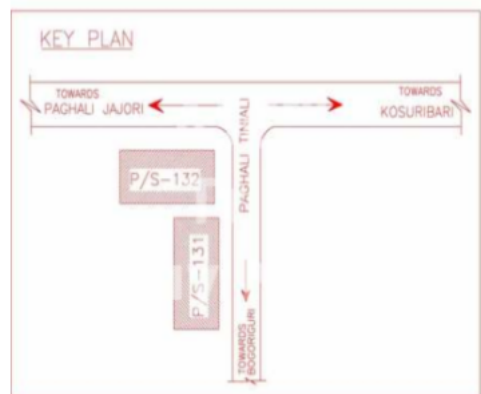

Key MAP View