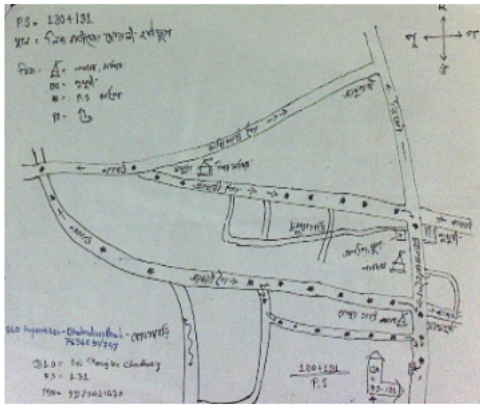

Nazri Naksha