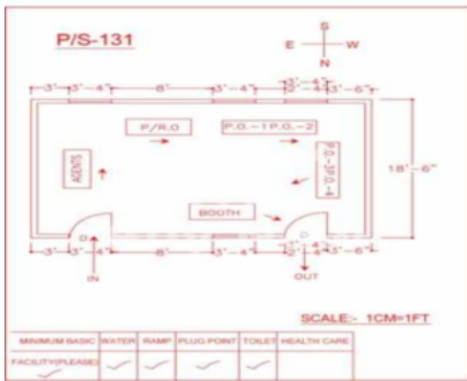

নিৰ্বাচক পঞ্জীয়ন বিষয়াৰ স্বাক্ষৰ

Nazri Naksha

Google Map View

Polling Station Building Front View

ভোটগ্ৰহন কেন্দ্ৰৰ সন্মুখৰ দৃশ্য

Cad View

Key MAP View

1 নাম : বমেশ নাথ পিতাৰ নাম: বাৰেন নাথ ঘৰ নং : ১২৫ বয়স : 47 লিঙ্গ : পুৰুষ	CCG1084588 ফটো উপলব্ধ	2 নাম : প্রনতি দেবী স্বামীৰ নাম: বমেশ নাথ ঘৰ নং : ১২৫ বয়স : 41 লিঙ্গ : মহিলা	CCG1084599 ফটো উপলব্ধ	3 নাম : প্রনবজ্যোতি নাথ পিতাৰ নাম: বাৰেন নাথ ঘৰ নং : ১২৫ বয়স : 39 লিঙ্গ : পুৰুষ	CCG1084602 ফটো উপলব্ধ
4 নাম : সীমা দেবী স্বামীৰ নাম: প্রনব জ্যোতি নাথ ঘৰ নং : ১২৫ বয়স : 32 লিঙ্গ : মহিলা	CCG0151738 ফটো উপলব্ধ	5 নাম : মেঘালী দেবী পিতাৰ নাম: বমেশ নাথ ঘৰ নং : 125 বয়স : 22 লিঙ্গ : মহিলা	CCG1197979 ফটো উপলব্ধ	6 নাম : বঞ্জিত মেধি পিতাৰ নাম: মোহন মেধি ঘৰ নং : ১২৬ বয়স : 52 লিঙ্গ : পুৰুষ	CCG1084624 ফটো উপলব্ধ
7 নাম : অভিজিত মেধি পিতাৰ নাম: মোহন মেধি ঘৰ নং : ১২৬ বয়স : 46 লিঙ্গ : পুৰুষ	CCG1084635 ফটো উপলব্ধ	8 নাম : ভবিতা দেবী মেধি স্বামীৰ নাম: বঞ্জিত চন্দ্ৰ মেধি ঘৰ নং : 126 বয়স : 46 লিঙ্গ : মহিলা	CCG1202522 ফটো উপলব্ধ	9 নাম : দেবজিত মেধি পিতাৰ নাম: মোহন মেধি ঘৰ নং : ১২৬ বয়স : 44 লিঙ্গ : পুৰুষ	CCG1084646 ফটো উপলব্ধ
10 নাম : স্বপালী কলিতা স্বামীৰ নাম: দেৰজিৎ মেধী ঘৰ নং : ১২৬ বয়স : 38 লিঙ্গ : মহিলা	CCG0191411 ফটো উপলব্ধ	11 নাম : জোনালী মজুমদাৰ মাতৃৰ নাম: অভিজিৎ মেধি ঘৰ নং : ১২৬ বয়স : 32 লিঙ্গ : মহিলা	CCG1088591 ফটো উপলব্ধ	12 নাম : সুধেন্দ্ৰ দেৱ নাথ পিতাৰ নাম: দেবকান্ত দেৱনাথ ঘৰ নং : ১২৭ বয়স : 51 লিঙ্গ : পুৰুষ	CCG1084657 ফটো উপলব্ধ
13 নাম : সশীপ্ৰভা দেবী স্বামীৰ নাম: সুধেন্দ্ৰ দেৱনাথ ঘৰ নং : ১২৭ বয়স : 44 লিঙ্গ : মহিলা	CCG1084668 ফটো উপলব্ধ	14 নাম : শশাংক নাথ পিতাৰ নাম: সুধেন্দ্ৰ দেৱনাথ ঘৰ নং : ১২৭ বয়স : 28 লিঙ্গ : পুৰুষ	CCG0528877 ফটো উপলব্ধ	15 নাম : বিটপল নাথ পিতাৰ নাম: সুধেন্দ্ৰ দেৱ নাথ ঘৰ নং : ১২৭ বয়স : 23 লিঙ্গ : পুৰুষ	CCG1197128 ফটো উপলব্ধ
16 নাম : তাৰাপ্ৰসাদ দেৱনাথ পিতাৰ নাম: দেবকান্ত দেৱনাথ ঘৰ নং : ১২৮ বয়স : 55 লিঙ্গ : পুৰুষ	CCG1084679 ফটো উপলব্ধ	17 নাম : অঞ্জুমানি দেবী স্বামীৰ নাম: তাৰাপ্ৰসাদ দেৱনাথ ঘৰ নং : ১২৮ বয়স : 48 লিঙ্গ : মহিলা	CCG1084680 ফটো উপলব্ধ	18 নাম : ৰিশিতা দেৱী পিতাৰ নাম: তাৰা প্ৰসাদ দেৱনাথ ঘৰ নং : ১২৮ বয়স : 22 লিঙ্গ : মহিলা	PJK0035329 ফটো উপলব্ধ
19 নাম : ফাগুনী দেবী স্বামীৰ নাম: থুলেশ্বৰ নাথ ঘৰ নং : ১২৯ বয়স : 66 লিঙ্গ : মহিলা	CCG1084704 ফটো উপলব্ধ	20 নাম : গুনদা দেবী পিতাৰ নাম: থুলেশ্বৰ নাথ ঘৰ নং : ১২৯ বয়স : 46 লিঙ্গ : মহিলা	CCG1084748 ফটো উপলব্ধ	S 21 নাম : চম্পা দেৱী পিতাৰ নাম: হেম নাথ ঘৰ নং : ১৩১ বয়স : 63 লিঙ্গ : মহিলা	CCG0528927 ফটো উপলব্ধ
22 নাম : লক্ষ্মী প্ৰভা দেবী পিতাৰ নাম: হেম কান্ত নাথ ঘৰ নং : ১৩১ বয়স : 49 লিঙ্গ : মহিলা	CCG1084771 ফটো উপলব্ধ	E 23 নাম : প্ৰদীপ নাথ পিতাৰ নাম: হেম নাথ ঘৰ নং : ১৩১ বয়স : 46 লিঙ্গ : পুৰুষ	CCG1084782 ফটো উপলব্ধ	24 নাম : দিপ জ্যোতি দেবী স্বামীৰ নাম: অপূৰ্ব দেবনাথ ঘৰ নং : ১৩১ বয়স : 42 লিঙ্গ : মহিলা	CCG0015859 ফটো উপলব্ধ
25 নাম : অপূৰ্ব দেৱনাথ পিতাৰ নাম: হেম নাথ ঘৰ নং : ১৩১ বয়স : 42 লিঙ্গ : পুৰুষ	CCG1084793 ফটো উপলব্ধ	26 নাম : ৰশ্মি ৰেখা দেবী স্বামীৰ নাম: প্ৰদীপ নাথ ঘৰ নং : ১৩১ বয়স : 33 লিঙ্গ : মহিলা	CCG1633278 ফটো উপলব্ধ	27 নাম : জ্যোতিস্মান নাথ পিতাৰ নাম: প্ৰদীপ নাথ ঘৰ নং : ১৩১ বয়স : 20 লিঙ্গ : পুৰুষ	PJK0059162 ফটো উপলব্ধ
28 নাম : ত্ৰৈলোক্য মোহল কাকতি পিতাৰ নাম: গোপাল কাকতি ঘৰ নং : ১৩২ বয়স : 59 লিঙ্গ : পুৰুষ	CCG1084817 ফটো উপলব্ধ	29 নাম : বিমল চন্দ্ৰ কাকতি পিতাৰ নাম: গোপাল কাকতি ঘৰ নং : ১৩২ বয়স : 58 লিঙ্গ : পুৰুষ	CCG1084839 ফটো উপলব্ধ	30 নাম : ৰেণু দেবী স্বামীৰ নাম: ত্ৰৈলোক্য কাকতি ঘৰ নং : ১৩২ বয়স : 47 লিঙ্গ : মহিলা	CCG1084828 ফটো উপলব্ধ