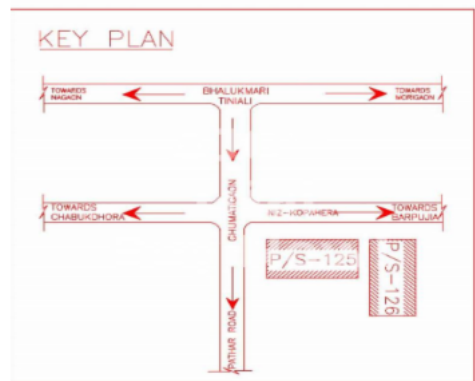

Key MAP View