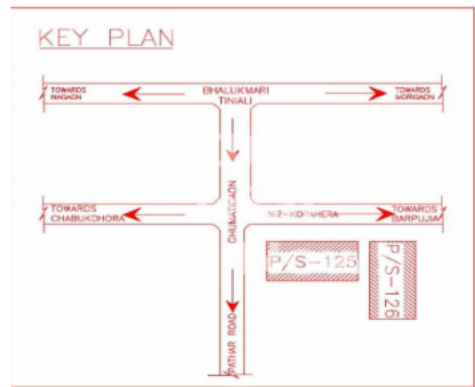

নিৰ্বাচক পঞ্জীয়ন বিষয়াৰ স্বাক্ষৰ

Nazri Naksha

Google Map View

Polling Station Building Front View

ভোটগ্রহন কেন্দ্ৰৰ সন্মুখৰ দৃশ্য

Cad View

Key MAP View

1 নাম : পল্লৱী ডেকা পিতাৰ নাম: পল্লৱী ডেকা ঘৰ নং : 50 বয়স : 25 লিঙ্গ : মহিলা	CTH0501296 ফটো উপলব্ধ	2 নাম : বেদৱতী শইকীয়া পিতাৰ নাম: ভবেন শইকীয়া ঘৰ নং : 53 বয়স : 44 লিঙ্গ : মহিলা	CCG1034566 ফটো উপলব্ধ	3 নাম : মিলিকী শইকীয়া স্বামীৰ নাম: সীতা শইকীয়া ঘৰ নং : 155 বয়স : 59 লিঙ্গ : মহিলা	CCG1034602 ফটো উপলব্ধ
4 নাম : দিব্যজ্যোতি খাউণ্ড পিতাৰ নাম: দিনেশ খাউণ্ড ঘৰ নং : 155 বয়স : 52 লিঙ্গ : পুৰুষ	CCG1034588 ফটো উপলব্ধ	5 নাম : শ্যামলীমা খাউণ্ড স্বামীৰ নাম: দিব্যজ্যোতি খাউণ্ড ঘৰ নং : 155 বয়স : 46 লিঙ্গ : মহিলা	CCG1034599 ফটো উপলব্ধ	6 নাম : হীমজ্যোতি খাউণ্ড পিতাৰ নাম: দিনেশ খাউণ্ড ঘৰ নং : 155 বয়স : 43 লিঙ্গ : পুৰুষ	CCG0275719 ফটো উপলব্ধ
7 নাম : লক্ষ্যজ্যোতি খাউণ্ড পিতাৰ নাম: দিনেশ খাউণ্ড ঘৰ নং : 155 বয়স : 37 লিঙ্গ : পুৰুষ	CCG0275735 ফটো উপলব্ধ	8 নাম : প্ৰতিমা শইকীয়া পিতাৰ নাম: সীতা শইকীয়া ঘৰ নং : 155 বয়স : 37 লিঙ্গ : মহিলা	CCG1034624 ফটো উপলব্ধ	9 নাম : ৰাধিকা বৰদলৈ পিতাৰ নাম: তিথিৰাম বৰদলৈ ঘৰ নং : 160 বয়স : 59 লিঙ্গ : পুৰুষ	CCG1034646 ফটো উপলব্ধ
10 নাম : বিন মেধি স্বামীৰ নাম: ৰাধিকা বৰদলৈ ঘৰ নং : 160 বয়স : 49 লিঙ্গ : মহিলা	CCG1034657 ফটো উপলব্ধ	11 নাম : পৰ্ণিমা মেধি পিতাৰ নাম: তিথিৰাম মেধি ঘৰ নং : 160 বয়স : 47 লিঙ্গ : মহিলা	CCG1034668 ফটো উপলব্ধ	12 নাম : অচিনী কুমাৰ দাস পিতাৰ নাম: সৰ্বধন দাস ঘৰ নং : 161 বয়স : 64 লিঙ্গ : পুৰুষ	CCG1034679 ফটো উপলব্ধ
13 নাম : বনমী দাস স্বামীৰ নাম: অচিনী কুমাৰ দাস ঘৰ নং : 161 বয়স : 58 লিঙ্গ : মহিলা	CCG1034680 ফটো উপলব্ধ	14 নাম : অনিল দেউৰী পিতাৰ নাম: অচিনী দাস ঘৰ নং : 161 বয়স : 49 লিঙ্গ : পুৰুষ	PJK0134403 ফটো উপলব্ধ	15 নাম : বন্তী দাস স্বামীৰ নাম: মুকুট কুমাৰ দাস ঘৰ নং : 161 বয়স : 37 লিঙ্গ : মহিলা	CCG0330670 ফটো উপলব্ধ
16 নাম : মুকুট কুমাৰ দাস পিতাৰ নাম: অচিনী কুমাৰ দাস ঘৰ নং : 161 বয়স : 37 লিঙ্গ : পুৰুষ	CCG1034691 ফটো উপলব্ধ	17 নাম : অঞ্জলি শইকীয়া স্বামীৰ নাম: মহীধৰ শইকীয়া ঘৰ নং : 162 বয়স : 63 লিঙ্গ : মহিলা	CCG1034715 ফটো উপলব্ধ	18 নাম : ৰাজীৱ শইকীয়া পিতাৰ নাম: মহীধৰ শইকীয়া ঘৰ নং : 162 বয়স : 40 লিঙ্গ : পুৰুষ	CCG1034726 ফটো উপলব্ধ
19 নাম : ৰশ্মি ৰেখা শইকীয়া স্বামীৰ নাম: ৰাজীৱ শইকীয়া ঘৰ নং : 162 বয়স : 38 লিঙ্গ : মহিলা	CCG1043545 ফটো উপলব্ধ	20 নাম : প্ৰমিলা দাস স্বামীৰ নাম: সুৰেন দাস ঘৰ নং : 163 বয়স : 64 লিঙ্গ : মহিলা	CCG1034737 ফটো উপলব্ধ	21 নাম : তপ্তিমনি ডেকা দাস স্বামীৰ নাম: পবন দাস ঘৰ নং : 163 বয়স : 40 লিঙ্গ : মহিলা	CCG0031146 ফটো উপলব্ধ
22 নাম : পবন জ্যোতি দাস পিতাৰ নাম: সুৰেন দাস ঘৰ নং : 163 বয়স : 40 লিঙ্গ : পুৰুষ	CCG1034759 ফটো উপলব্ধ	23 নাম : প্ৰজ্ঞাজ্যোতি দাস পিতাৰ নাম: সুৰেন দাস ঘৰ নং : 163 বয়স : 38 লিঙ্গ : মহিলা	CCG1034760 ফটো উপলব্ধ	24 নাম : স্বপ্না দাস পিতাৰ নাম: সুৰেন দাস ঘৰ নং : 163 বয়স : 37 লিঙ্গ : মহিলা	CCG1034771 ফটো উপলব্ধ
25 নাম : ধনেশ্বৰী দাস স্বামীৰ নাম: জিকাবাম দাস ঘৰ নং : 168 বয়স : 78 লিঙ্গ : মহিলা	CCG1034782 ফটো উপলব্ধ	26 নাম : পংকজ দাস পিতাৰ নাম: জিকাবাম দাস ঘৰ নং : 168 বয়স : 49 লিঙ্গ : পুৰুষ	CCG1034817 ফটো উপলব্ধ	27 নাম : বন্তী দাস স্বামীৰ নাম: প্ৰবোধ দাস ঘৰ নং : 168 বয়স : 46 লিঙ্গ : মহিলা	CCG1034806 ফটো উপলব্ধ
28 নাম : পম্পী দাস স্বামীৰ নাম: পংকজ দাস ঘৰ নং : 168 বয়স : 38 লিঙ্গ : মহিলা	CCG1633643 ফটো উপলব্ধ	29 নাম : প্ৰিয়কামনি দাস পিতাৰ নাম: পদ্মকান্ত দাস ঘৰ নং : 165 বয়স : 29 লিঙ্গ : মহিলা	CCG1633665 ফটো উপলব্ধ	30 নাম : নয়ন মনি দাস অন্যান্য: পদ্ম কান্ত দাস ঘৰ নং : 165 বয়স : 25 লিঙ্গ : পুৰুষ	CCG0330589 ফটো উপলব্ধ