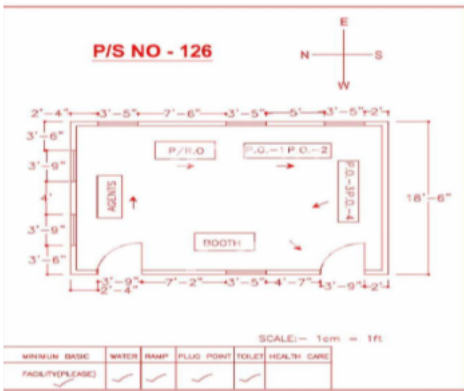

নিৰ্বাচক পঞ্জীয়ন বিষয়াৰ স্বাক্ষৰ

Nazri Naksha

Google Map View

Polling Station Building Front View

ভোটগ্রহন কেন্দ্ৰৰ সন্মুখৰ দৃশ্য

Cad View

Key MAP View

1 নাম : পল্লৱী ডেকা পিতাৰ নাম: পল্লৱী ডেকা ঘৰ নং : 50 বয়স : 25 লিঙ্গ : মহিলা	CTH0501296 ফটো উপলব্ধ	2 নাম : বেদৱতী শইকীয়া পিতাৰ নাম: ভবেন শইকীয়া ঘৰ নং : 53 বয়স : 44 লিঙ্গ : মহিলা	CCG1034566 ফটো উপলব্ধ	3 নাম : মিলিকী শইকীয়া স্বামীৰ নাম: সীতা শইকীয়া ঘৰ নং : 155 বয়স : 59 লিঙ্গ : মহিলা	CCG1034602 ফটো উপলব্ধ
4 নাম : দিব্যজ্যোতি খাউণ্ড পিতাৰ নাম: দিনেশ খাউণ্ড ঘৰ নং : 155 বয়স : 52 লিঙ্গ : পুৰুষ	CCG1034588 ফটো উপলব্ধ	5 নাম : শ্যামলীমা খাউণ্ড স্বামীৰ নাম: দিব্যজ্যোতি খাউণ্ড ঘৰ নং : 155 বয়স : 46 লিঙ্গ : মহিলা	CCG1034599 ফটো উপলব্ধ	6 নাম : হীমজ্যোতি খাউণ্ড পিতাৰ নাম: দিনেশ খাউণ্ড ঘৰ নং : 155 বয়স : 43 লিঙ্গ : পুৰুষ	CCG0275719 ফটো উপলব্ধ
7 নাম : লক্ষ্যজ্যোতি খাউণ্ড পিতাৰ নাম: দিনেশ খাউণ্ড ঘৰ নং : 155 বয়স : 37 লিঙ্গ : পুৰুষ	CCG0275735 ফটো উপলব্ধ	8 নাম : প্ৰতিমা শইকীয়া পিতাৰ নাম: সীতা শইকীয়া ঘৰ নং : 155 বয়স : 37 লিঙ্গ : মহিলা	CCG1034624 ফটো উপলব্ধ	9 নাম : ৰাধিকা বৰদলৈ পিতাৰ নাম: তিথিৰাম বৰদলৈ ঘৰ নং : 160 বয়স : 59 লিঙ্গ : পুৰুষ	CCG1034646 ফটো উপলব্ধ
10 নাম : বিন মেধি স্বামীৰ নাম: ৰাধিকা বৰদলৈ ঘৰ নং : 160 বয়স : 49 লিঙ্গ : মহিলা	CCG1034657 ফটো উপলব্ধ	11 নাম : পৰ্ণিমা মেধি পিতাৰ নাম: তিথিৰাম মেধি ঘৰ নং : 160 বয়স : 47 লিঙ্গ : মহিলা	CCG1034668 ফটো উপলব্ধ	12 নাম : অচিনী কুমাৰ দাস পিতাৰ নাম: সৰ্বধন দাস ঘৰ নং : 161 বয়স : 64 লিঙ্গ : পুৰুষ	CCG1034679 ফটো উপলব্ধ
13 নাম : বনমী দাস স্বামীৰ নাম: অচিনী কুমাৰ দাস ঘৰ নং : 161 বয়স : 58 লিঙ্গ : মহিলা	CCG1034680 ফটো উপলব্ধ	14 নাম : অনিল দেউৰী পিতাৰ নাম: অচিনী দাস ঘৰ নং : 161 বয়স : 49 লিঙ্গ : পুৰুষ	PJK0134403 ফটো উপলব্ধ	15 নাম : বন্তী দাস স্বামীৰ নাম: মুকুট কুমাৰ দাস ঘৰ নং : 161 বয়স : 37 লিঙ্গ : মহিলা	CCG0330670 ফটো উপলব্ধ
16 নাম : মুকুট কুমাৰ দাস পিতাৰ নাম: অচিনী কুমাৰ দাস ঘৰ নং : 161 বয়স : 37 লিঙ্গ : পুৰুষ	CCG1034691 ফটো উপলব্ধ	17 নাম : অঞ্জলি শইকীয়া স্বামীৰ নাম: মহীধৰ শইকীয়া ঘৰ নং : 162 বয়স : 63 লিঙ্গ : মহিলা	CCG1034715 ফটো উপলব্ধ	18 নাম : ৰাজীৱ শইকীয়া পিতাৰ নাম: মহীধৰ শইকীয়া ঘৰ নং : 162 বয়স : 40 লিঙ্গ : পুৰুষ	CCG1034726 ফটো উপলব্ধ
19 নাম : ৰশ্মি ৰেখা শইকীয়া স্বামীৰ নাম: ৰাজীৱ শইকীয়া ঘৰ নং : 162 বয়স : 38 লিঙ্গ : মহিলা	CCG1043545 ফটো উপলব্ধ	20 নাম : প্ৰমিলা দাস স্বামীৰ নাম: সুৰেন দাস ঘৰ নং : 163 বয়স : 64 লিঙ্গ : মহিলা	CCG1034737 ফটো উপলব্ধ	21 নাম : তপ্তিমনি ডেকা দাস স্বামীৰ নাম: পবন দাস ঘৰ নং : 163 বয়স : 40 লিঙ্গ : মহিলা	CCG0031146 ফটো উপলব্ধ
22 নাম : পবন জ্যোতি দাস পিতাৰ নাম: সুৰেন দাস ঘৰ নং : 163 বয়স : 40 লিঙ্গ : পুৰুষ	CCG1034759 ফটো উপলব্ধ	23 নাম : প্ৰজ্ঞাজ্যোতি দাস পিতাৰ নাম: সুৰেন দাস ঘৰ নং : 163 বয়স : 38 লিঙ্গ : মহিলা	CCG1034760 ফটো উপলব্ধ	24 নাম : স্বপ্না দাস পিতাৰ নাম: সুৰেন দাস ঘৰ নং : 163 বয়স : 37 লিঙ্গ : মহিলা	CCG1034771 ফটো উপলব্ধ
25 নাম : ধনেশ্বৰী দাস স্বামীৰ নাম: জিকাবাম দাস ঘৰ নং : 168 বয়স : 78 লিঙ্গ : মহিলা	CCG1034782 ফটো উপলব্ধ	26 নাম : পংকজ দাস পিতাৰ নাম: জিকাবাম দাস ঘৰ নং : 168 বয়স : 49 লিঙ্গ : পুৰুষ	CCG1034817 ফটো উপলব্ধ	27 নাম : বন্তী দাস স্বামীৰ নাম: প্ৰবোধ দাস ঘৰ নং : 168 বয়স : 46 লিঙ্গ : মহিলা	CCG1034806 ফটো উপলব্ধ
28 নাম : পম্পী দাস স্বামীৰ নাম: পংকজ দাস ঘৰ নং : 168 বয়স : 38 লিঙ্গ : মহিলা	CCG1633643 ফটো উপলব্ধ	29 নাম : প্ৰিয়কামনি দাস পিতাৰ নাম: পদ্মকান্ত দাস ঘৰ নং : 165 বয়স : 29 লিঙ্গ : মহিলা	CCG1633665 ফটো উপলব্ধ	30 নাম : নয়ন মনি দাস অন্যান্য: পদ্ম কান্ত দাস ঘৰ নং : 165 বয়স : 25 লিঙ্গ : পুৰুষ	CCG0330589 ফটো উপলব্ধ