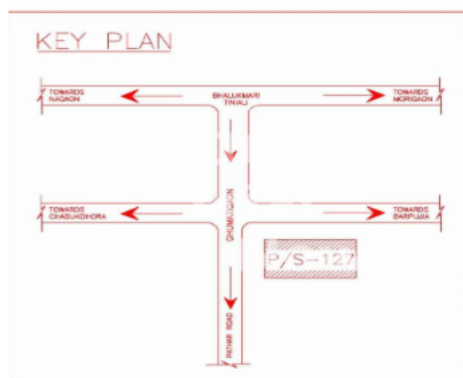

নিৰ্বাচক পঞ্জীয়ন বিষয়াৰ স্বাক্ষৰ

Nazri Naksha

Google Map View

Polling Station Building Front View

ভোটগ্ৰহন কেন্দ্ৰৰ সন্মুখৰ দৃশ্য

Cad View

Key MAP View

1 নাম : ইন্দ্ৰেশ্বৰ বৰা পিতাৰ নাম : মহেন্দ্ৰ নাথ বৰা ঘৰ নং : 1 বয়স : 76 লিঙ্গ : পুৰুষ	CCG1044582 ফটো উপলব্ধ	2 নাম : সুৰেন্দ্ৰ নাথ বৰা পিতাৰ নাম : মহেন্দ্ৰ নাথ বৰা ঘৰ নং : 1 বয়স : 67 লিঙ্গ : পুৰুষ	CCG0175083 ফটো উপলব্ধ	3 নাম : কমল চন্দ্ৰ বৰা পিতাৰ নাম : মহেন্দ্ৰ নাথ বৰা ঘৰ নং : 1 বয়স : 67 লিঙ্গ : পুৰুষ	CCG1044640 ফটো উপলব্ধ
4 নাম : জীতা বৰুৱা স্বামীৰ নাম : সুৰেন্দ্ৰ নাথ বৰা ঘৰ নং : 1 বয়স : 61 লিঙ্গ : মহিলা	CCG0175380 ফটো উপলব্ধ	5 নাম : পূৰ্ণমাই শইকীয়া স্বামীৰ নাম : ইন্দ্ৰেশ্বৰ বৰা ঘৰ নং : 1 বয়স : 61 লিঙ্গ : মহিলা	CCG1044593 ফটো উপলব্ধ	6 নাম : গনেশ বৰা পিতাৰ নাম : মহেন্দ্ৰ নাথ বৰা ঘৰ নং : 1 বয়স : 58 লিঙ্গ : পুৰুষ	CCG1044628 ফটো উপলব্ধ
7 নাম : লিলিমা বৰা স্বামীৰ নাম : গনেশ বৰা ঘৰ নং : 1 বয়স : 53 লিঙ্গ : মহিলা	CCG1044639 ফটো উপলব্ধ	8 নাম : মুকুল বৰা পিতাৰ নাম : মহেন্দ্ৰ নাথ বৰা ঘৰ নং : 1 বয়স : 52 লিঙ্গ : পুৰুষ	CCG1044662 ফটো উপলব্ধ	9 নাম : ববী বৰা স্বামীৰ নাম : কমল চন্দ্ৰ বৰা ঘৰ নং : 1 বয়স : 51 লিঙ্গ : মহিলা	CCG1044651 ফটো উপলব্ধ
10 নাম : মনু বৰা পিতাৰ নাম : মহেন্দ্ৰ নাথ বৰা ঘৰ নং : 1 বয়স : 49 লিঙ্গ : পুৰুষ	CCG1044673 ফটো উপলব্ধ	11 নাম : কস্তূৰীকা বৰা পিতাৰ নাম : গনেশ চন্দ্ৰ বৰা ঘৰ নং : 1 বয়স : 24 লিঙ্গ : মহিলা	CCG1686328 ফটো উপলব্ধ	12 নাম : বীনাবালা বৰা স্বামীৰ নাম : ইন্দ্ৰমোহন বৰা ঘৰ নং : 2 বয়স : 76 লিঙ্গ : মহিলা	CCG1044695 ফটো উপলব্ধ
13 নাম : দেৱ কান্ত বৰা পিতাৰ নাম : তেজাকান্ত বৰা ঘৰ নং : 2 বয়স : 63 লিঙ্গ : পুৰুষ	CCG1044720 ফটো উপলব্ধ	14 নাম : সাবিত্ৰী বৰা স্বামীৰ নাম : দেৱ কান্ত বৰা ঘৰ নং : 2 বয়স : 60 লিঙ্গ : মহিলা	CCG1044731 ফটো উপলব্ধ	15 নাম : যোগেশ্বৰ বৰা পিতাৰ নাম : তেজাকান্ত বৰা ঘৰ নং : 2 বয়স : 58 লিঙ্গ : পুৰুষ	CCG1044742 ফটো উপলব্ধ
16 নাম : ভান বৰা স্বামীৰ নাম : যোগেশ্বৰ বৰা ঘৰ নং : 2 বয়স : 55 লিঙ্গ : মহিলা	CCG1044753 ফটো উপলব্ধ	17 নাম : চন্দন জ্যোতি বৰা পিতাৰ নাম : ইন্দ্ৰমোহন বৰা ঘৰ নং : 2 বয়স : 53 লিঙ্গ : পুৰুষ	CCG1044708 ফটো উপলব্ধ	18 নাম : চিন্ময় বৰা পিতাৰ নাম : যোগেশ্বৰ বৰা ঘৰ নং : 2 বয়স : 24 লিঙ্গ : পুৰুষ	CCG0576025 ফটো উপলব্ধ
19 নাম : মামনি বৰা স্বামীৰ নাম : নগেন বৰা ঘৰ নং : 3 বয়স : 66 লিঙ্গ : মহিলা	CCG1044775 ফটো উপলব্ধ	20 নাম : সোৰজিত বৰা পিতাৰ নাম : নগেন বৰা ঘৰ নং : 3 বয়স : 41 লিঙ্গ : পুৰুষ	CCG1044786 ফটো উপলব্ধ	21 নাম : পল্লবী শইকীয়া স্বামীৰ নাম : সুৰজিত বৰা ঘৰ নং : 3 বয়স : 34 লিঙ্গ : মহিলা	PJK0012534 ফটো উপলব্ধ
22 নাম : পম্পী বৰা পিতাৰ নাম : নগেন বৰা ঘৰ নং : 3 বয়স : 27 লিঙ্গ : মহিলা	PJK0069716 ফটো উপলব্ধ	23 নাম : লক্ষ্মীমাই বৰা স্বামীৰ নাম : গজেন বৰা ঘৰ নং : 8 বয়স : 73 লিঙ্গ : মহিলা	CCG1044797 ফটো উপলব্ধ	24 নাম : মহেন্দ্ৰ বৰা পিতাৰ নাম : গজেন বৰা ঘৰ নং : 8 বয়স : 45 লিঙ্গ : পুৰুষ	CCG1044800 ফটো উপলব্ধ
25 নাম : গৌতম বৰা পিতাৰ নাম : গজেন বৰা ঘৰ নং : 8 বয়স : 42 লিঙ্গ : পুৰুষ	CCG1044811 ফটো উপলব্ধ	26 নাম : মনেশ্বৰী বৰা স্বামীৰ নাম : ৰাজেন বৰা ঘৰ নং : 5 বয়স : 76 লিঙ্গ : মহিলা	CCG1044822 ফটো উপলব্ধ	27 নাম : পিজু বৰা পিতাৰ নাম : ৰাজেন বৰা ঘৰ নং : 5 বয়স : 51 লিঙ্গ : পুৰুষ	CCG1044833 ফটো উপলব্ধ
28 নাম : হেমেন্দ্ৰ কুমাৰ বৰা পিতাৰ নাম : নৰেন্দ্ৰ নাথ বৰা ঘৰ নং : 6 বয়স : 68 লিঙ্গ : পুৰুষ	CCG1044844 ফটো উপলব্ধ	29 নাম : অঞ্জু বৰা স্বামীৰ নাম : হেমেন্দ্ৰ বৰা ঘৰ নং : 6 বয়স : 62 লিঙ্গ : মহিলা	CCG1044855 ফটো উপলব্ধ	30 নাম : ভাস্কৰ জ্যোতি বৰা পিতাৰ নাম : হেমেন্দ্ৰ বৰা ঘৰ নং : 6 বয়স : 37 লিঙ্গ : পুৰুষ	CCG1044866 ফটো উপলব্ধ