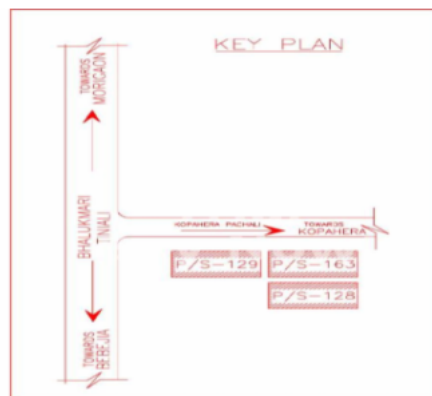

নিৰ্বাচক পঞ্জীয়ন বিষয়াৰ স্বাক্ষৰ

Nazri Naksha

Google Map View

Polling Station Building Front View

ভোটগ্রহন কেন্দ্রৰ সন্মুখৰ দৃশ্য

Cad View

Key MAP View

1 নাম : অন দেবী স্বামীৰ নাম: মঙ্গল মাহাতু ঘৰ নং : 5 বয়স : 51 লিঙ্গ : মহিলা	CCG1064579 ফটো উপলব্ধ	2 নাম : অন্নজ্যোতি মাহাতু পিতাৰ নাম: মংগল মাহাতু ঘৰ নং : 1 বয়স : 33 লিঙ্গ : পুৰুষ	CCG1067103 ফটো উপলব্ধ	3 নাম : বীজ ভূঞা স্বামীৰ নাম: গজেন ভূঞা ঘৰ নং : 2 বয়স : 47 লিঙ্গ : মহিলা	CCG1064591 ফটো উপলব্ধ
4 নাম : দিপাংকৰ ভূঞা পিতাৰ নাম: বিজু ভূঞা ঘৰ নং : 2 বয়স : 26 লিঙ্গ : পুৰুষ	CCG0260414 ফটো উপলব্ধ	E 5 নাম : খগেন ভূঞা পিতাৰ নাম: বনমালী ভূঞা ঘৰ নং : 9 বয়স : 75 লিঙ্গ : পুৰুষ	CCG1064604 ফটো উপলব্ধ	6 নাম : পুষ্পলতা ভূঞা স্বামীৰ নাম: খগেন ভূঞা ঘৰ নং : 9 বয়স : 69 লিঙ্গ : মহিলা	CCG1064615 ফটো উপলব্ধ
7 নাম : বিষ্ণু মনি ভূঞা পিতাৰ নাম: খগেন ভূঞা ঘৰ নং : 9 বয়স : 44 লিঙ্গ : পুৰুষ	CCG1064626 ফটো উপলব্ধ	8 নাম : গিতিকা বৰুৱা ভূঞা স্বামীৰ নাম: বিংকুমনি ভূঞা ঘৰ নং : 9 বয়স : 30 লিঙ্গ : মহিলা	CCG1067249 ফটো উপলব্ধ	9 নাম : পবন ভূঞা পিতাৰ নাম: বত্ৰেশ্বৰ ভূঞা ঘৰ নং : 8 বয়স : 46 লিঙ্গ : পুৰুষ	CCG1064682 ফটো উপলব্ধ
10 নাম : গীতাজলী ভূঞা পিতাৰ নাম: ভাৰত ভূঞা ঘৰ নং : 8 বয়স : 28 লিঙ্গ : মহিলা	CCG0084558 ফটো উপলব্ধ	11 নাম : লক্ষীপ্ৰসাদ ভূঞা পিতাৰ নাম: মহিম চন্দ্ৰ ভূঞা ঘৰ নং : 5 বয়স : 64 লিঙ্গ : পুৰুষ	CCG1064693 ফটো উপলব্ধ	12 নাম : চম্পা ভূঞা স্বামীৰ নাম: লক্ষীপ্ৰসাদ ভূঞা ঘৰ নং : 5 বয়স : 46 লিঙ্গ : মহিলা	CCG1064706 ফটো উপলব্ধ
13 নাম : বিনীতা ভূঞা পিতাৰ নাম: লক্ষী প্ৰসাদ ভূঞা ঘৰ নং : 5 বয়স : 29 লিঙ্গ : মহিলা	CCG0181693 ফটো উপলব্ধ	14 নাম : গিৰিবালা ভূঞা স্বামীৰ নাম: মানিক ভূঞা ঘৰ নং : 6 বয়স : 71 লিঙ্গ : মহিলা	CCG1064717 ফটো উপলব্ধ	15 নাম : বিষ্ণু ভূঞা পিতাৰ নাম: মানিক ভূঞা ঘৰ নং : 6 বয়স : 41 লিঙ্গ : মহিলা	CCG1064728 ফটো উপলব্ধ
16 নাম : জ্যোতিমনি ভূঞা স্বামীৰ নাম: বিংকুমনি ভূঞা ঘৰ নং : 6 বয়স : 36 লিঙ্গ : মহিলা	CCG1064739 ফটো উপলব্ধ	17 নাম : নৰেন ভূঞা পিতাৰ নাম: যতীন ভূঞা ঘৰ নং : 9 বয়স : 51 লিঙ্গ : পুৰুষ	CCG1064751 ফটো উপলব্ধ	18 নাম : দিলীপী ভূঞা স্বামীৰ নাম: নৰেন ভূঞা ঘৰ নং : 9 বয়স : 44 লিঙ্গ : মহিলা	CCG1064762 ফটো উপলব্ধ
19 নাম : তপন ভূঞা পিতাৰ নাম: যতীন ভূঞা ঘৰ নং : 7 ক বয়স : 42 লিঙ্গ : পুৰুষ	CCG1064773 ফটো উপলব্ধ	20 নাম : মাইন ভূঞা স্বামীৰ নাম: তপন ভূঞা ঘৰ নং : 7 ক বয়স : 35 লিঙ্গ : মহিলা	CCG1064784 ফটো উপলব্ধ	21 নাম : দীনমাই ভূঞা স্বামীৰ নাম: সত্ৰীৰাম ভূঞা ঘৰ নং : ৮ বয়স : 75 লিঙ্গ : মহিলা	CCG1064819 ফটো উপলব্ধ
22 নাম : বাতুল কুমাৰ ভূঞা পিতাৰ নাম: সত্ৰীৰাম ভূঞা ঘৰ নং : ৮ বয়স : 57 লিঙ্গ : পুৰুষ	CCG1064853 ফটো উপলব্ধ	23 নাম : হিৰণ্য ভূঞা পিতাৰ নাম: সত্ৰীৰাম ভূঞা ঘৰ নং : ৮ বয়স : 53 লিঙ্গ : পুৰুষ	CCG1064820 ফটো উপলব্ধ	24 নাম : ভাৰত ভূঞা পিতাৰ নাম: সত্ৰীৰাম ভূঞা ঘৰ নং : ৮ বয়স : 51 লিঙ্গ : পুৰুষ	CCG1064831 ফটো উপলব্ধ
25 নাম : হীৰ মণি ভূঞা স্বামীৰ নাম: বাতুল কুমাৰ ভূঞা ঘৰ নং : ৮ বয়স : 48 লিঙ্গ : মহিলা	CCG1064900 ফটো উপলব্ধ	26 নাম : পদমি ভূঞা স্বামীৰ নাম: ভাৰত ভূঞা ঘৰ নং : ৮ বয়স : 45 লিঙ্গ : মহিলা	CCG1064886 ফটো উপলব্ধ	27 নাম : মুকুল ভূঞা পিতাৰ নাম: সত্ৰীৰাম ভূঞা ঘৰ নং : ৮ বয়স : 43 লিঙ্গ : পুৰুষ	CCG1064875 ফটো উপলব্ধ
28 নাম : কংকনা বৰা স্বামীৰ নাম: হিৰণ্য ভূঞা ঘৰ নং : ৮ বয়স : 42 লিঙ্গ : মহিলা	CCG1064795 ফটো উপলব্ধ	29 নাম : নয়ন জ্যোতি ভূঞা পিতাৰ নাম: বাতুল কুমাৰ ভূঞা ঘৰ নং : ৮ বয়স : 28 লিঙ্গ : পুৰুষ	CCG0181123 ফটো উপলব্ধ	30 নাম : কাশ্যপ জ্যোতি ভূঞা পিতাৰ নাম: ভাৰত ভূঞা ঘৰ নং : ৮ বয়স : 27 লিঙ্গ : পুৰুষ	CCG0145698 ফটো উপলব্ধ