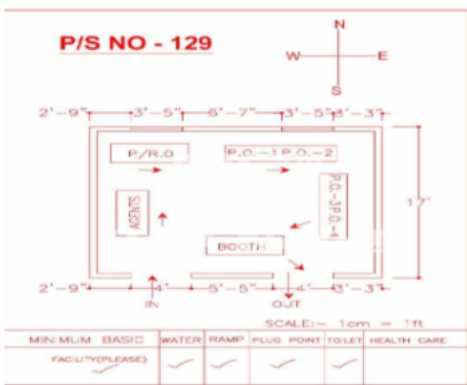

নিৰ্বাচক পঞ্জীয়ন বিষয়াৰ স্বাক্ষৰ

Nazri Naksha

Google Map View

Polling Station Building Front View

ভোটগ্রহন কেন্দ্রৰ সন্মুখৰ দৃশ্য

Cad View

Key MAP View

1 নাম : অন দেবী স্বামীৰ নাম: মঙ্গল মাহাতু ঘৰ নং : 5 বয়স : 51 লিঙ্গ : মহিলা	CCG1064579 ফটো উপলব্ধ	2 নাম : অন্নজ্যোতি মাহাতু পিতাৰ নাম: মংগল মাহাতু ঘৰ নং : 1 বয়স : 33 লিঙ্গ : পুৰুষ	CCG1067103 ফটো উপলব্ধ	3 নাম : বীজ ভূঞা স্বামীৰ নাম: গজেন ভূঞা ঘৰ নং : 2 বয়স : 47 লিঙ্গ : মহিলা	CCG1064591 ফটো উপলব্ধ
4 নাম : দিপাংকৰ ভূঞা পিতাৰ নাম: বিজু ভূঞা ঘৰ নং : 2 বয়স : 26 লিঙ্গ : পুৰুষ	CCG0260414 ফটো উপলব্ধ	E 5 নাম : খগেন ভূঞা পিতাৰ নাম: বনমালী ভূঞা ঘৰ নং : 9 বয়স : 75 লিঙ্গ : পুৰুষ	CCG1064604 ফটো উপলব্ধ	6 নাম : পুষ্পলতা ভূঞা স্বামীৰ নাম: খগেন ভূঞা ঘৰ নং : 9 বয়স : 69 লিঙ্গ : মহিলা	CCG1064615 ফটো উপলব্ধ
7 নাম : বিষ্ণু মনি ভূঞা পিতাৰ নাম: খগেন ভূঞা ঘৰ নং : 9 বয়স : 44 লিঙ্গ : পুৰুষ	CCG1064626 ফটো উপলব্ধ	8 নাম : গিতিকা বৰুৱা ভূঞা স্বামীৰ নাম: বিংকুমনি ভূঞা ঘৰ নং : 9 বয়স : 30 লিঙ্গ : মহিলা	CCG1067249 ফটো উপলব্ধ	9 নাম : পবন ভূঞা পিতাৰ নাম: বত্ৰেশ্বৰ ভূঞা ঘৰ নং : 8 বয়স : 46 লিঙ্গ : পুৰুষ	CCG1064682 ফটো উপলব্ধ
10 নাম : গীতাজলী ভূঞা পিতাৰ নাম: ভাৰত ভূঞা ঘৰ নং : 8 বয়স : 28 লিঙ্গ : মহিলা	CCG0084558 ফটো উপলব্ধ	11 নাম : লক্ষীপ্ৰসাদ ভূঞা পিতাৰ নাম: মহিম চন্দ্ৰ ভূঞা ঘৰ নং : 5 বয়স : 64 লিঙ্গ : পুৰুষ	CCG1064693 ফটো উপলব্ধ	12 নাম : চম্পা ভূঞা স্বামীৰ নাম: লক্ষীপ্ৰসাদ ভূঞা ঘৰ নং : 5 বয়স : 46 লিঙ্গ : মহিলা	CCG1064706 ফটো উপলব্ধ
13 নাম : বিনীতা ভূঞা পিতাৰ নাম: লক্ষী প্ৰসাদ ভূঞা ঘৰ নং : 5 বয়স : 29 লিঙ্গ : মহিলা	CCG0181693 ফটো উপলব্ধ	14 নাম : গিৰিবালা ভূঞা স্বামীৰ নাম: মানিক ভূঞা ঘৰ নং : 6 বয়স : 71 লিঙ্গ : মহিলা	CCG1064717 ফটো উপলব্ধ	15 নাম : বিষ্ণু ভূঞা পিতাৰ নাম: মানিক ভূঞা ঘৰ নং : 6 বয়স : 41 লিঙ্গ : মহিলা	CCG1064728 ফটো উপলব্ধ
16 নাম : জ্যোতিমনি ভূঞা স্বামীৰ নাম: বিংকুমনি ভূঞা ঘৰ নং : 6 বয়স : 36 লিঙ্গ : মহিলা	CCG1064739 ফটো উপলব্ধ	17 নাম : নৰেন ভূঞা পিতাৰ নাম: যতীন ভূঞা ঘৰ নং : 9 বয়স : 51 লিঙ্গ : পুৰুষ	CCG1064751 ফটো উপলব্ধ	18 নাম : দিলীপী ভূঞা স্বামীৰ নাম: নৰেন ভূঞা ঘৰ নং : 9 বয়স : 44 লিঙ্গ : মহিলা	CCG1064762 ফটো উপলব্ধ
19 নাম : তপন ভূঞা পিতাৰ নাম: যতীন ভূঞা ঘৰ নং : 7 ক বয়স : 42 লিঙ্গ : পুৰুষ	CCG1064773 ফটো উপলব্ধ	20 নাম : মাইন ভূঞা স্বামীৰ নাম: তপন ভূঞা ঘৰ নং : 7 ক বয়স : 35 লিঙ্গ : মহিলা	CCG1064784 ফটো উপলব্ধ	21 নাম : দীনমাই ভূঞা স্বামীৰ নাম: সত্ৰীৰাম ভূঞা ঘৰ নং : ৮ বয়স : 75 লিঙ্গ : মহিলা	CCG1064819 ফটো উপলব্ধ
22 নাম : বাতুল কুমাৰ ভূঞা পিতাৰ নাম: সত্ৰীৰাম ভূঞা ঘৰ নং : ৮ বয়স : 57 লিঙ্গ : পুৰুষ	CCG1064853 ফটো উপলব্ধ	23 নাম : হিৰণ্য ভূঞা পিতাৰ নাম: সত্ৰীৰাম ভূঞা ঘৰ নং : ৮ বয়স : 53 লিঙ্গ : পুৰুষ	CCG1064820 ফটো উপলব্ধ	24 নাম : ভাৰত ভূঞা পিতাৰ নাম: সত্ৰীৰাম ভূঞা ঘৰ নং : ৮ বয়স : 51 লিঙ্গ : পুৰুষ	CCG1064831 ফটো উপলব্ধ
25 নাম : হীৰ মণি ভূঞা স্বামীৰ নাম: বাতুল কুমাৰ ভূঞা ঘৰ নং : ৮ বয়স : 48 লিঙ্গ : মহিলা	CCG1064900 ফটো উপলব্ধ	26 নাম : পদমি ভূঞা স্বামীৰ নাম: ভাৰত ভূঞা ঘৰ নং : ৮ বয়স : 45 লিঙ্গ : মহিলা	CCG1064886 ফটো উপলব্ধ	27 নাম : মুকুল ভূঞা পিতাৰ নাম: সত্ৰীৰাম ভূঞা ঘৰ নং : ৮ বয়স : 43 লিঙ্গ : পুৰুষ	CCG1064875 ফটো উপলব্ধ
28 নাম : কংকনা বৰা স্বামীৰ নাম: হিৰণ্য ভূঞা ঘৰ নং : ৮ বয়স : 42 লিঙ্গ : মহিলা	CCG1064795 ফটো উপলব্ধ	29 নাম : নয়ন জ্যোতি ভূঞা পিতাৰ নাম: বাতুল কুমাৰ ভূঞা ঘৰ নং : ৮ বয়স : 28 লিঙ্গ : পুৰুষ	CCG0181123 ফটো উপলব্ধ	30 নাম : কাশ্যপ জ্যোতি ভূঞা পিতাৰ নাম: ভাৰত ভূঞা ঘৰ নং : ৮ বয়স : 27 লিঙ্গ : পুৰুষ	CCG0145698 ফটো উপলব্ধ