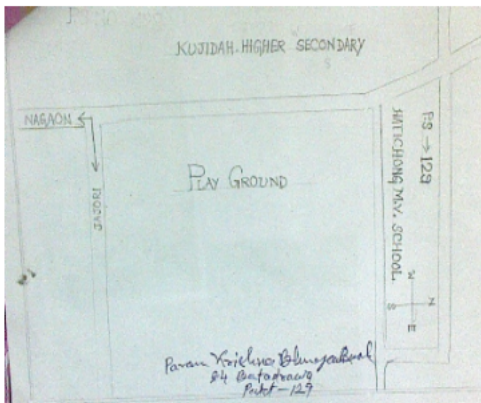

Nazri Naksha