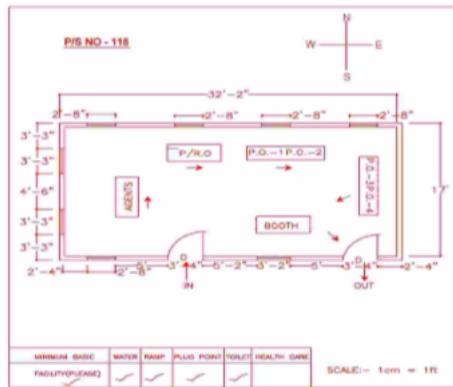

নিৰ্বাচক পঞ্জীয়ন বিষয়াৰ স্বাক্ষৰ

Nazri Naksha

Google Map View

Polling Station Building Front View

ভোটগ্ৰহন কেন্দ্ৰৰ সন্মুখৰ দৃশ্য

Cad View

Key MAP View

1 নাম : বিষ্ণু শইকীয়া পিতাৰ নাম: বাবুল চন্দ্ৰ শইকীয়া ঘৰ নং : 38 বয়স : 20 লিঙ্গ : পুৰুষ	PJK0085332 ফটো উপলব্ধ	2 নাম : বিষ্ণু শইকীয়া মাতৃৰ নাম: বাবুল চন্দ্ৰ শইকীয়া ঘৰ নং : 38 বয়স : 20 লিঙ্গ : পুৰুষ	PJK0085696 ফটো উপলব্ধ	3 নাম : মিন্ট নাথ পিতাৰ নাম: মৃত যতিন নাথ ঘৰ নং : 124 বয়স : 30 লিঙ্গ : পুৰুষ	CCG0221580 ফটো উপলব্ধ
4 নাম : মনালিছা দেবী স্বামীৰ নাম: দিলিপ নাথ ঘৰ নং : 128 বয়স : 27 লিঙ্গ : মহিলা	CCG0222372 ফটো উপলব্ধ	5 নাম : দীপমনি বনিয়া পিতাৰ নাম: দুৰ্গভ চন্দ্ৰ বনিয়া ঘৰ নং : 133 বয়স : 49 লিঙ্গ : মহিলা	CCG9539520 ফটো উপলব্ধ	6 নাম : অনিমা বনিয়া স্বামীৰ নাম: দীপামনি বনিয়া ঘৰ নং : 133 বয়স : 41 লিঙ্গ : মহিলা	CCG9539531 ফটো উপলব্ধ
7 নাম : চিত্ৰা ৰানী বনিয়া পিতাৰ নাম: দীপমনি বনিয়া ঘৰ নং : 133 বয়স : 21 লিঙ্গ : মহিলা	PJK0170019 ফটো উপলব্ধ	8 নাম : লীলাৱতী ৰজা স্বামীৰ নাম: মিনাৰাম ৰজা ঘৰ নং : 135 বয়স : 82 লিঙ্গ : মহিলা	CCG9539564 ফটো উপলব্ধ	9 নাম : টকেশ্বৰ ৰজা পিতাৰ নাম: মিনাৰাম ৰজা ঘৰ নং : 135 বয়স : 49 লিঙ্গ : পুৰুষ	CCG9539575 ফটো উপলব্ধ
10 নাম : ৰুমী ৰজা স্বামীৰ নাম: টকেশ্বৰ ৰজা ঘৰ নং : 135 বয়স : 41 লিঙ্গ : মহিলা	CCG9539586 ফটো উপলব্ধ	11 নাম : পলজিৎ ৰাজা পিতাৰ নাম: টকেশ্বৰ ৰাজা ঘৰ নং : 135 বয়স : 24 লিঙ্গ : পুৰুষ	CCG0541714 ফটো উপলব্ধ	12 নাম : যজ্ঞ ৰাম পিতাৰ নাম: হালিৰাম ৰজা ঘৰ নং : 136 বয়স : 62 লিঙ্গ : পুৰুষ	CCG9539622 ফটো উপলব্ধ
13 নাম : দিপ্তী ৰজা স্বামীৰ নাম: যজ্ঞ ৰাম ৰজা ঘৰ নং : 136 বয়স : 49 লিঙ্গ : মহিলা	CCG9539655 ফটো উপলব্ধ	14 নাম : সস্মিতা ৰজা পিতাৰ নাম: জয়েশ্বৰ ৰাম ৰজা ঘৰ নং : 136 বয়স : 20 লিঙ্গ : মহিলা	PJK0030692 ফটো উপলব্ধ	E 15 নাম : ভাৰিতা ৰজা স্বামীৰ নাম: ভদ্রেশ্বৰ ৰজা ঘৰ নং : 139 বয়স : 80 লিঙ্গ : মহিলা	CCG9539688 ফটো উপলব্ধ
16 নাম : কনক চন্দ্ৰ ৰাজা মাতৃৰ নাম: ভাৰতী ৰজা ঘৰ নং : 139 বয়স : 61 লিঙ্গ : পুৰুষ	CCG9539699 ফটো উপলব্ধ	17 নাম : ভাৰতী ৰজা স্বামীৰ নাম: কনক ৰজা ঘৰ নং : 139 বয়স : 49 লিঙ্গ : মহিলা	CCG9539702 ফটো উপলব্ধ	18 নাম : সংগীতা ৰাজা পিতাৰ নাম: কনক ৰাজা ঘৰ নং : 139 বয়স : 26 লিঙ্গ : মহিলা	CCG0441089 ফটো উপলব্ধ
19 নাম : প্ৰসেনজিত ৰজা পিতাৰ নাম: কনক ৰজা ঘৰ নং : 137 বয়স : 22 লিঙ্গ : পুৰুষ	PJK0050294 ফটো উপলব্ধ	20 নাম : সনাতন বৰুৱা পিতাৰ নাম: সনাতন বৰুৱা ঘৰ নং : 138 বয়স : 49 লিঙ্গ : পুৰুষ	CCG9539724 ফটো উপলব্ধ	21 নাম : অন বৰুৱা স্বামীৰ নাম: সনাতন বৰুৱা ঘৰ নং : 138 বয়স : 47 লিঙ্গ : মহিলা	CCG9539735 ফটো উপলব্ধ
22 নাম : প্ৰহ্লাদ ৰজা পিতাৰ নাম: হেম ৰজা ঘৰ নং : 139 বয়স : 47 লিঙ্গ : পুৰুষ	CCG9539768 ফটো উপলব্ধ	23 নাম : প্ৰদীপ কুমাৰ ৰজা পিতাৰ নাম: হেম ৰজা ঘৰ নং : 180 বয়স : 56 লিঙ্গ : পুৰুষ	CCG9539780 ফটো উপলব্ধ	24 নাম : অনিমা ৰজা স্বামীৰ নাম: প্ৰদীপ কুমাৰ ৰজা ঘৰ নং : 180 বয়স : 48 লিঙ্গ : মহিলা	CCG9539791 ফটো উপলব্ধ
25 নাম : পপী ৰাজা পিতাৰ নাম: প্ৰদীপ কুমাৰ ৰাজা ঘৰ নং : 180 বয়স : 24 লিঙ্গ : মহিলা	CCG0542027 ফটো উপলব্ধ	26 নাম : বাবুল ৰজা পিতাৰ নাম: হেম ৰজা ঘৰ নং : 181 বয়স : 54 লিঙ্গ : পুৰুষ	CCG9539804 ফটো উপলব্ধ	27 নাম : অন ৰজা স্বামীৰ নাম: বাবুল ৰজা ঘৰ নং : 181 বয়স : 49 লিঙ্গ : মহিলা	CCG9539815 ফটো উপলব্ধ
28 নাম : দেৱজিত ৰাজা পিতাৰ নাম: বাবুল ৰাজা ঘৰ নং : 141 বয়স : 25 লিঙ্গ : পুৰুষ	CCG0221085 ফটো উপলব্ধ	29 নাম : চেনীমাই ৰজা স্বামীৰ নাম: সভাৰাম ৰাজা ঘৰ নং : 182 বয়স : 69 লিঙ্গ : মহিলা	CCG9539837 ফটো উপলব্ধ	30 নাম : লক্ষীৰাম ৰজা পিতাৰ নাম: সভাৰাম ৰাজা ঘৰ নং : 182 বয়স : 44 লিঙ্গ : পুৰুষ	CCG9539848 ফটো উপলব্ধ