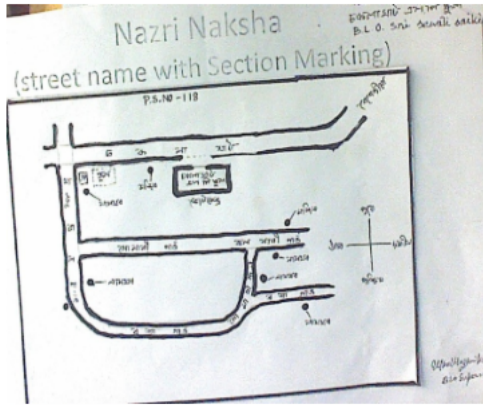

Nazri Naksha