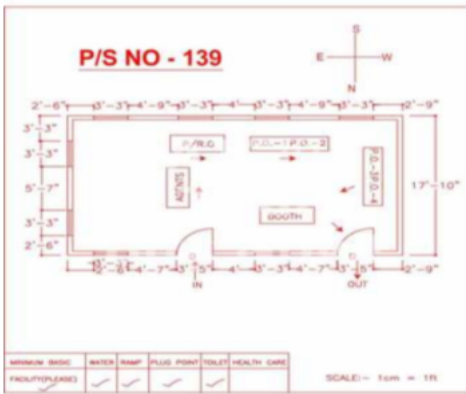

নিৰ্বাচক পঞ্জীয়ন বিষয়াৰ স্বাক্ষৰ

Nazri Naksha

Google Map View

Polling Station Building Front View

ভোটগ্ৰহন কেন্দ্ৰৰ সন্মুখৰ দৃশ্য

Cad View

Key MAP View

বিধানসভা সমষ্টিৰ নম্বৰ আৰু নাম : 61-বহা
অংশৰ নম্বৰ আৰু নাম : 1-গোসাই বড়ি এফলিয়াবাড়ি,