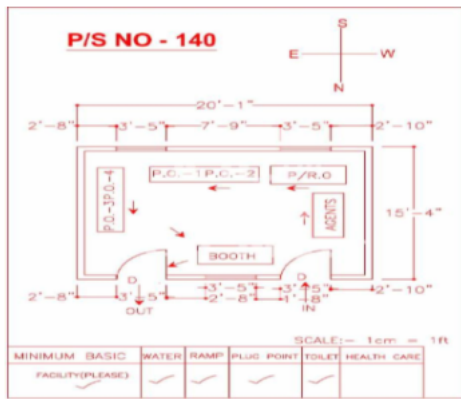

নিৰ্বাচক পঞ্জীয়ন বিষয়াৰ স্বাক্ষৰ

Nazri Naksha

Google Map View

Polling Station Building Front View

ভোটগ্ৰহন কেন্দ্ৰৰ সন্মুখৰ দৃশ্য

Cad View

Key MAP View

1 নাম : প্রভা কাকতি বৰা স্বামীৰ নাম: মুকুণ্ড বৰা ঘৰ নং : ১ বয়স : 56 লিঙ্গ : মহিলা	CCG1164585 ফটো উপলব্ধ	S 2 নাম : অভিলেখা বৰুৱা পিতাৰ নাম: উপেন বৰা ঘৰ নং : ১ বয়স : 30 লিঙ্গ : মহিলা	CCG1631885 ফটো উপলব্ধ	3 নাম : পৌতম ঠাকুৰ পিতাৰ নাম: বংকা ঠাকুৰ ঘৰ নং : ২ বয়স : 54 লিঙ্গ : মহিলা	CCG1164643 ফটো উপলব্ধ
4 নাম : হেমপ্রভা ডেকা পিতাৰ নাম: ধৰণী ডেকা ঘৰ নং : ১৩ বয়স : 41 লিঙ্গ : মহিলা	CCG1165022 ফটো উপলব্ধ	5 নাম : উষা লাহন স্বামীৰ নাম: চুহেন লাহন ঘৰ নং : ২৮ বয়স : 47 লিঙ্গ : মহিলা	CCG1165486 ফটো উপলব্ধ	6 নাম : বোপধন ডেকা পিতাৰ নাম: হৰেন্দ্ৰ নাথ ডেকা ঘৰ নং : ৩৫ খ বয়স : 54 লিঙ্গ : পুৰুষ	CCG1165782 ফটো উপলব্ধ
7 নাম : মাধব ডেকা পিতাৰ নাম: পূৰ্ণকান্ত ডেকা ঘৰ নং : ৩৬ বয়স : 46 লিঙ্গ : পুৰুষ	CCG1165817 ফটো উপলব্ধ	# 8 নাম : দুৰ্লভা ডেকা স্বামীৰ নাম: পিংকু ডেকা ঘৰ নং : ৩৯ বয়স : 31 লিঙ্গ : মহিলা	CCG0166348 ফটো উপলব্ধ	# 9 নাম : কৃষ্ণপ্ৰসাদ শইকীয়া পিতাৰ নাম: ব্ৰজেন শইকীয়া ঘৰ নং : ৪৫ বয়স : 45 লিঙ্গ : পুৰুষ	CCG1166183 ফটো উপলব্ধ
S 10 নাম : হেমলতা ৰাজকুমাৰ স্বামীৰ নাম: হেমচন্দ্ৰ ৰাজকুমাৰ ঘৰ নং : ৫০ বয়স : 68 লিঙ্গ : মহিলা	CCG1166263 ফটো উপলব্ধ	11 নাম : দীপক ৰাজকুমাৰ পিতাৰ নাম: হেমচন্দ্ৰ ৰাজকুমাৰ ঘৰ নং : ৫০ বয়স : 46 লিঙ্গ : পুৰুষ	CCG1166296 ফটো উপলব্ধ	12 নাম : কুশল ডেকা পিতাৰ নাম: সোমেশ্বৰ ডেকা ঘৰ নং : ৫৫ বয়স : 43 লিঙ্গ : পুৰুষ	CCG1166503 ফটো উপলব্ধ
13 নাম : পৰিসিতা ডেকা পিতাৰ নাম: কুশল ডেকা ঘৰ নং : 55 বয়স : 19 লিঙ্গ : মহিলা	PJK0144097 ফটো উপলব্ধ	14 নাম : প্ৰিয়ৰাম ডেকা পিতাৰ নাম: কমল ডেকা ঘৰ নং : ৫৭ বয়স : 47 লিঙ্গ : পুৰুষ	CCG0168526 ফটো উপলব্ধ	15 নাম : হেমলতা ডেকা পিতাৰ নাম: কমল ডেকা ঘৰ নং : ৫৮ বয়স : 41 লিঙ্গ : মহিলা	CCG1166569 ফটো উপলব্ধ
16 নাম : অংকুৰ আনন্দ পিতাৰ নাম: কাজল ভৈৰৱ আনন্দ ঘৰ নং : ৬৮ বয়স : 32 লিঙ্গ : পুৰুষ	CCG0009752 ফটো উপলব্ধ	17 নাম : মাণিক ডেকা পিতাৰ নাম: উমাকান্ত ডেকা ঘৰ নং : ৭৪ বয়স : 36 লিঙ্গ : পুৰুষ	CCG0009754 ফটো উপলব্ধ	18 নাম : জ্যোতিৰেখা লাহন পিতাৰ নাম: ডেকাগিৰি লাহন ঘৰ নং : ৮০ বয়স : 40 লিঙ্গ : মহিলা	CCG1167448 ফটো উপলব্ধ
19 নাম : সঞ্জীৱ ফুকন পিতাৰ নাম: ৰঞ্জিত ফুকন ঘৰ নং : ৮৭ বয়স : 41 লিঙ্গ : পুৰুষ	CCG1167686 ফটো উপলব্ধ	20 নাম : ৰশ্মি বৰদলৈ ফুকন স্বামীৰ নাম: সঞ্জীৱ ফুকন ঘৰ নং : 87 বয়স : 27 লিঙ্গ : মহিলা	PJK0040816 ফটো উপলব্ধ	21 নাম : দেবজিত লাহন পিতাৰ নাম: লোকনাথ লাহন ঘৰ নং : ৯০ বয়স : 39 লিঙ্গ : পুৰুষ	CCG1167813 ফটো উপলব্ধ
22 নাম : পবিত্ৰ লাহন পিতাৰ নাম: ৰাইমল লাহন ঘৰ নং : ৯৪ বয়স : 41 লিঙ্গ : পুৰুষ	CCG1167915 ফটো উপলব্ধ	23 নাম : জোনটি লাহন পিতাৰ নাম: পবিত্ৰ লাহন ঘৰ নং : ৯৪ বয়স : 38 লিঙ্গ : মহিলা	CCG1167926 ফটো উপলব্ধ	24 নাম : জ্যোতি কুমাৰ ডেকা পিতাৰ নাম: যতিন্দ্ৰ নাথ ডেকা ঘৰ নং : 101 বয়স : 44 লিঙ্গ : পুৰুষ	CCG1168190 ফটো উপলব্ধ
25 নাম : সুৰজ বৰদলৈ পিতাৰ নাম: দিলিপ বৰদলৈ ঘৰ নং : ১০৭ বয়স : 24 লিঙ্গ : পুৰুষ	CCG0574400 ফটো উপলব্ধ	26 নাম : বিৰাজ বৰদলৈ পিতাৰ নাম: সোমেশ্বৰ বৰদলৈ ঘৰ নং : ১১৬ বয়স : 23 লিঙ্গ : পুৰুষ	CCG0574525 ফটো উপলব্ধ	27 নাম : পাপু বৰদলৈ পিতাৰ নাম: অৰুণ বৰদলৈ ঘৰ নং : 117 বয়স : 33 লিঙ্গ : পুৰুষ	CCG0009766 ফটো উপলব্ধ
28 নাম : সন্মতি বৰদলৈ পিতাৰ নাম: অঞ্জয় বৰদলৈ ঘৰ নং : ১২১ বয়স : 22 লিঙ্গ : পুৰুষ	CCG1154129 ফটো উপলব্ধ	29 নাম : মালবিকা বৰদলৈ পিতাৰ নাম: গুৰু প্ৰসাদ বৰদলৈ ঘৰ নং : 128 বয়স : 35 লিঙ্গ : মহিলা	CCG0117937 ফটো উপলব্ধ	30 নাম : মমী শইকীয়া স্বামীৰ নাম: দলীল বৰদলৈ ঘৰ নং : 132ক বয়স : 45 লিঙ্গ : মহিলা	CCG1168349 ফটো উপলব্ধ