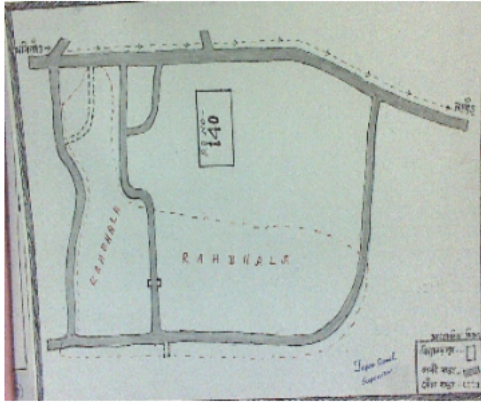

Nazri Naksha