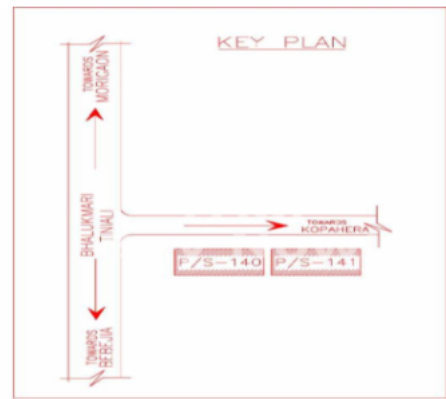

নিৰ্বাচক পঞ্জীয়ন বিষয়াৰ স্বাক্ষৰ

Nazri Naksha

Google Map View

Polling Station Building Front View

ভোটগ্ৰহন কেন্দ্ৰৰ সন্মুখৰ দৃশ্য

Cad View

Key MAP View

1 নাম : প্রভা কাকতি বৰা স্বামীৰ নাম: মুকুণ্ড বৰা ঘৰ নং : ১ বয়স : 56 লিঙ্গ : মহিলা	CCG1164585 ফটো উপলব্ধ	S 2 নাম : অভিলেখা বৰুৱা পিতাৰ নাম: উপেন বৰা ঘৰ নং : ১ বয়স : 30 লিঙ্গ : মহিলা	CCG1631885 ফটো উপলব্ধ	3 নাম : পৌতম ঠাকুৰ পিতাৰ নাম: বংকা ঠাকুৰ ঘৰ নং : ২ বয়স : 54 লিঙ্গ : মহিলা	CCG1164643 ফটো উপলব্ধ
4 নাম : হেমপ্রভা ডেকা পিতাৰ নাম: ধৰণী ডেকা ঘৰ নং : ১৩ বয়স : 41 লিঙ্গ : মহিলা	CCG1165022 ফটো উপলব্ধ	5 নাম : উষা লাহন স্বামীৰ নাম: চুহেন লাহন ঘৰ নং : ২৮ বয়স : 47 লিঙ্গ : মহিলা	CCG1165486 ফটো উপলব্ধ	6 নাম : বোপধন ডেকা পিতাৰ নাম: হৰেন্দ্ৰ নাথ ডেকা ঘৰ নং : ৩৫ খ বয়স : 54 লিঙ্গ : পুৰুষ	CCG1165782 ফটো উপলব্ধ
7 নাম : মাধব ডেকা পিতাৰ নাম: পূৰ্ণকান্ত ডেকা ঘৰ নং : ৩৬ বয়স : 46 লিঙ্গ : পুৰুষ	CCG1165817 ফটো উপলব্ধ	# 8 নাম : দুৰ্লভা ডেকা স্বামীৰ নাম: পিংকু ডেকা ঘৰ নং : ৩৯ বয়স : 31 লিঙ্গ : মহিলা	CCG0166348 ফটো উপলব্ধ	# 9 নাম : কৃষ্ণপ্ৰসাদ শইকীয়া পিতাৰ নাম: ব্ৰজেন শইকীয়া ঘৰ নং : ৪৫ বয়স : 45 লিঙ্গ : পুৰুষ	CCG1166183 ফটো উপলব্ধ
S 10 নাম : হেমলতা ৰাজকুমাৰ স্বামীৰ নাম: হেমচন্দ্ৰ ৰাজকুমাৰ ঘৰ নং : ৫০ বয়স : 68 লিঙ্গ : মহিলা	CCG1166263 ফটো উপলব্ধ	11 নাম : দীপক ৰাজকুমাৰ পিতাৰ নাম: হেমচন্দ্ৰ ৰাজকুমাৰ ঘৰ নং : ৫০ বয়স : 46 লিঙ্গ : পুৰুষ	CCG1166296 ফটো উপলব্ধ	12 নাম : কুশল ডেকা পিতাৰ নাম: সোমেশ্বৰ ডেকা ঘৰ নং : ৫৫ বয়স : 43 লিঙ্গ : পুৰুষ	CCG1166503 ফটো উপলব্ধ
13 নাম : পৰিসিতা ডেকা পিতাৰ নাম: কুশল ডেকা ঘৰ নং : 55 বয়স : 19 লিঙ্গ : মহিলা	PJK0144097 ফটো উপলব্ধ	14 নাম : প্ৰিয়ৰাম ডেকা পিতাৰ নাম: কমল ডেকা ঘৰ নং : ৫৭ বয়স : 47 লিঙ্গ : পুৰুষ	CCG0168526 ফটো উপলব্ধ	15 নাম : হেমলতা ডেকা পিতাৰ নাম: কমল ডেকা ঘৰ নং : ৫৮ বয়স : 41 লিঙ্গ : মহিলা	CCG1166569 ফটো উপলব্ধ
16 নাম : অংকুৰ আনন্দ পিতাৰ নাম: কাজল ভৈৰৱ আনন্দ ঘৰ নং : ৬৮ বয়স : 32 লিঙ্গ : পুৰুষ	CCG0009752 ফটো উপলব্ধ	17 নাম : মাণিক ডেকা পিতাৰ নাম: উমাকান্ত ডেকা ঘৰ নং : ৭৪ বয়স : 36 লিঙ্গ : পুৰুষ	CCG0009754 ফটো উপলব্ধ	18 নাম : জ্যোতিৰেখা লাহন পিতাৰ নাম: ডেকাগিৰি লাহন ঘৰ নং : ৮০ বয়স : 40 লিঙ্গ : মহিলা	CCG1167448 ফটো উপলব্ধ
19 নাম : সঞ্জীৱ ফুকন পিতাৰ নাম: ৰঞ্জিত ফুকন ঘৰ নং : ৮৭ বয়স : 41 লিঙ্গ : পুৰুষ	CCG1167686 ফটো উপলব্ধ	20 নাম : ৰশ্মি বৰদলৈ ফুকন স্বামীৰ নাম: সঞ্জীৱ ফুকন ঘৰ নং : 87 বয়স : 27 লিঙ্গ : মহিলা	PJK0040816 ফটো উপলব্ধ	21 নাম : দেবজিত লাহন পিতাৰ নাম: লোকনাথ লাহন ঘৰ নং : ৯০ বয়স : 39 লিঙ্গ : পুৰুষ	CCG1167813 ফটো উপলব্ধ
22 নাম : পবিত্ৰ লাহন পিতাৰ নাম: ৰাইমল লাহন ঘৰ নং : ৯৪ বয়স : 41 লিঙ্গ : পুৰুষ	CCG1167915 ফটো উপলব্ধ	23 নাম : জোনটি লাহন পিতাৰ নাম: পবিত্ৰ লাহন ঘৰ নং : ৯৪ বয়স : 38 লিঙ্গ : মহিলা	CCG1167926 ফটো উপলব্ধ	24 নাম : জ্যোতি কুমাৰ ডেকা পিতাৰ নাম: যতিন্দ্ৰ নাথ ডেকা ঘৰ নং : 101 বয়স : 44 লিঙ্গ : পুৰুষ	CCG1168190 ফটো উপলব্ধ
25 নাম : সুৰজ বৰদলৈ পিতাৰ নাম: দিলিপ বৰদলৈ ঘৰ নং : ১০৭ বয়স : 24 লিঙ্গ : পুৰুষ	CCG0574400 ফটো উপলব্ধ	26 নাম : বিৰাজ বৰদলৈ পিতাৰ নাম: সোমেশ্বৰ বৰদলৈ ঘৰ নং : ১১৬ বয়স : 23 লিঙ্গ : পুৰুষ	CCG0574525 ফটো উপলব্ধ	27 নাম : পাপু বৰদলৈ পিতাৰ নাম: অৰুণ বৰদলৈ ঘৰ নং : 117 বয়স : 33 লিঙ্গ : পুৰুষ	CCG0009766 ফটো উপলব্ধ
28 নাম : সন্মতি বৰদলৈ পিতাৰ নাম: অঞ্জয় বৰদলৈ ঘৰ নং : ১২১ বয়স : 22 লিঙ্গ : পুৰুষ	CCG1154129 ফটো উপলব্ধ	29 নাম : মালবিকা বৰদলৈ পিতাৰ নাম: গুৰু প্ৰসাদ বৰদলৈ ঘৰ নং : 128 বয়স : 35 লিঙ্গ : মহিলা	CCG0117937 ফটো উপলব্ধ	30 নাম : মমী শইকীয়া স্বামীৰ নাম: দলীল বৰদলৈ ঘৰ নং : 132ক বয়স : 45 লিঙ্গ : মহিলা	CCG1168349 ফটো উপলব্ধ