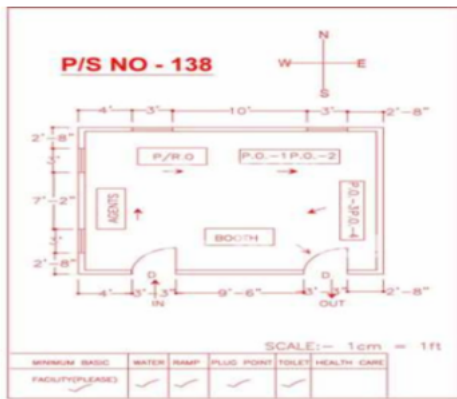

নিৰ্বাচক পঞ্জীয়ন বিষয়াৰ স্বাক্ষৰ

Nazri Naksha

Google Map View

Polling Station Building Front View

ভোটগ্ৰহন কেন্দ্ৰৰ সন্মুখৰ দৃশ্য

Cad View

Key MAP View

1 নাম : থানুৰাম বৰা পিতাৰ নাম: কাকিলা বৰা ঘৰ নং : 1 বয়স : 81 লিঙ্গ : পুৰুষ	CCG1144565 ফটো উপলব্ধ	2 নাম : পূৰ্ণিমা বৰা স্বামীৰ নাম: থানুৰাম বৰা ঘৰ নং : 1 বয়স : 71 লিঙ্গ : মহিলা	CCG1144576 ফটো উপলব্ধ	3 নাম : ধনমনি বৰা পিতাৰ নাম: থানুৰাম বৰা ঘৰ নং : 1 বয়স : 49 লিঙ্গ : পুৰুষ	CCG1144587 ফটো উপলব্ধ
4 নাম : ক্ষিতিশ বৰা পিতাৰ নাম: থানুৰাম বৰা ঘৰ নং : 1 বয়স : 47 লিঙ্গ : পুৰুষ	CCG1144598 ফটো উপলব্ধ	5 নাম : জুনমণী বৰা পিতাৰ নাম: থানুৰাম বৰা ঘৰ নং : 1 বয়স : 45 লিঙ্গ : পুৰুষ	CCG1144601 ফটো উপলব্ধ	6 নাম : অঞ্জু ডেকা স্বামীৰ নাম: অজিত ডেকা ঘৰ নং : 2 বয়স : 49 লিঙ্গ : মহিলা	CCG1144634 ফটো উপলব্ধ
7 নাম : বাবুলী ডেকা পিতাৰ নাম: সাজবৰ ডেকা ঘৰ নং : 9 বয়স : 68 লিঙ্গ : পুৰুষ	CCG1144645 ফটো উপলব্ধ	8 নাম : কমলেশ্বৰী ডেকা স্বামীৰ নাম: বাবুলী ডেকা ঘৰ নং : 9 বয়স : 61 লিঙ্গ : মহিলা	CCG1144656 ফটো উপলব্ধ	9 নাম : শান্তিৰাম ডেকা পিতাৰ নাম: বাবুলী ডেকা ঘৰ নং : 9 বয়স : 37 লিঙ্গ : পুৰুষ	CCG1144667 ফটো উপলব্ধ
10 নাম : টুটুমনি ডেকা পিতাৰ নাম: বাবুলী ডেকা ঘৰ নং : 9 বয়স : 36 লিঙ্গ : পুৰুষ	CCG0163816 ফটো উপলব্ধ	11 নাম : ৰিতুমনি ডেকা স্বামীৰ নাম: শান্তিৰাম ডেকা ঘৰ নং : 9 বয়স : 34 লিঙ্গ : মহিলা	CCG0282517 ফটো উপলব্ধ	12 নাম : ডিম্বেশ্বৰ ডেকা পিতাৰ নাম: সাজবৰ ডেকা ঘৰ নং : 8 বয়স : 69 লিঙ্গ : পুৰুষ	CCG1144678 ফটো উপলব্ধ
13 নাম : মনি ডেকা স্বামীৰ নাম: ডিম্বেশ্বৰ ডেকা ঘৰ নং : 8 বয়স : 57 লিঙ্গ : মহিলা	CCG1144689 ফটো উপলব্ধ	14 নাম : পুতুল ডেকা পিতাৰ নাম: ভোগধন ডেকা ঘৰ নং : 5 বয়স : 69 লিঙ্গ : পুৰুষ	CCG1144703 ফটো উপলব্ধ	15 নাম : জয়মতী ডেকা স্বামীৰ নাম: পুতুল ডেকা ঘৰ নং : 5 বয়স : 57 লিঙ্গ : মহিলা	CCG1144736 ফটো উপলব্ধ
16 নাম : দীপজ্যোতি ডেকা পিতাৰ নাম: ভাৰত ডেকা ঘৰ নং : 5 বয়স : 41 লিঙ্গ : পুৰুষ	CCG1144770 ফটো উপলব্ধ	17 নাম : জয়ন্ত ডেকা পিতাৰ নাম: পুতুল ডেকা ঘৰ নং : 5 বয়স : 38 লিঙ্গ : পুৰুষ	CCG1144758 ফটো উপলব্ধ	18 নাম : মনজিত ডেকা পিতাৰ নাম: পুতুল ডেকা ঘৰ নং : 5 বয়স : 38 লিঙ্গ : পুৰুষ	CCG1144769 ফটো উপলব্ধ
19 নাম : নবজ্যোতি ডেকা পিতাৰ নাম: ভাৰত ডেকা ঘৰ নং : 5 বয়স : 33 লিঙ্গ : পুৰুষ	CCG1144781 ফটো উপলব্ধ	20 নাম : আলিতা ডেকা স্বামীৰ নাম: কান্তি ডেকা ঘৰ নং : 6 বয়স : 64 লিঙ্গ : মহিলা	CCG1144816 ফটো উপলব্ধ	21 নাম : বিনীতা ডেকা পিতাৰ নাম: কমলেশ্বৰ ডেকা ঘৰ নং : 06 বয়স : 47 লিঙ্গ : মহিলা	CCG1144827 ফটো উপলব্ধ
22 নাম : মনোজ ডেকা পিতাৰ নাম: কান্তি ডেকা ঘৰ নং : 6 বয়স : 45 লিঙ্গ : পুৰুষ	CCG1144849 ফটো উপলব্ধ	23 নাম : প্ৰাণজ্যোতি ডেকা পিতাৰ নাম: কমলেশ্বৰ ডেকা ঘৰ নং : 06 বয়স : 42 লিঙ্গ : পুৰুষ	CCG1144861 ফটো উপলব্ধ	24 নাম : বিজু ডেকা স্বামীৰ নাম: মনোজ ডেকা ঘৰ নং : 6 বয়স : 41 লিঙ্গ : মহিলা	CCG1144850 ফটো উপলব্ধ
25 নাম : তনয় ডেকা পিতাৰ নাম: মনোজ ডেকা ঘৰ নং : 6 বয়স : 22 লিঙ্গ : পুৰুষ	PJK0050070 ফটো উপলব্ধ	26 নাম : চিনয় ডেকা পিতাৰ নাম: মনোজ ডেকা ঘৰ নং : 6 বয়স : 20 লিঙ্গ : পুৰুষ	PJK0194365 ফটো উপলব্ধ	27 নাম : প্ৰদীপ ডেকা পিতাৰ নাম: ফনিধৰ ডেকা ঘৰ নং : 9 বয়স : 60 লিঙ্গ : পুৰুষ	CCG1144872 ফটো উপলব্ধ
28 নাম : নিলীমা ডেকা স্বামীৰ নাম: প্ৰদীপ ডেকা ঘৰ নং : 9 বয়স : 49 লিঙ্গ : মহিলা	CCG1144883 ফটো উপলব্ধ	29 নাম : কল্যাণ ডেকা পিতাৰ নাম: প্ৰদীপ ডেকা ঘৰ নং : 9 বয়স : 32 লিঙ্গ : পুৰুষ	CCG1151093 ফটো উপলব্ধ	30 নাম : সান্তনা বৰা স্বামীৰ নাম: কল্যাণ ডেকা ঘৰ নং : 9 বয়স : 31 লিঙ্গ : মহিলা	CCG0286518 ফটো উপলব্ধ