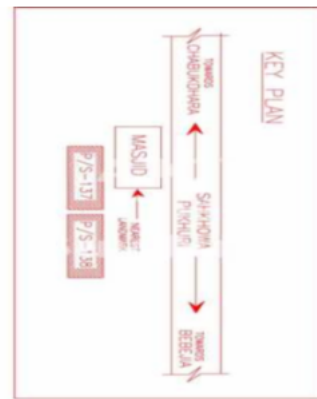

নিৰ্বাচক পঞ্জীয়ন বিষয়াৰ স্বাক্ষৰ

Nazri Naksha

Google Map View

Polling Station Building Front View

ভোটগ্ৰহন কেন্দ্ৰৰ সন্মুখৰ দৃশ্য

Cad View

Key MAP View

1 নাম : থানুৰাম বৰা পিতাৰ নাম: কাকিলা বৰা ঘৰ নং : 1 বয়স : 81 লিঙ্গ : পুৰুষ	CCG1144565 ফটো উপলব্ধ	2 নাম : পূৰ্ণিমা বৰা স্বামীৰ নাম: থানুৰাম বৰা ঘৰ নং : 1 বয়স : 71 লিঙ্গ : মহিলা	CCG1144576 ফটো উপলব্ধ	3 নাম : ধনমনি বৰা পিতাৰ নাম: থানুৰাম বৰা ঘৰ নং : 1 বয়স : 49 লিঙ্গ : পুৰুষ	CCG1144587 ফটো উপলব্ধ
4 নাম : ক্ষিতিশ বৰা পিতাৰ নাম: থানুৰাম বৰা ঘৰ নং : 1 বয়স : 47 লিঙ্গ : পুৰুষ	CCG1144598 ফটো উপলব্ধ	5 নাম : জুনমণী বৰা পিতাৰ নাম: থানুৰাম বৰা ঘৰ নং : 1 বয়স : 45 লিঙ্গ : পুৰুষ	CCG1144601 ফটো উপলব্ধ	6 নাম : অঞ্জু ডেকা স্বামীৰ নাম: অজিত ডেকা ঘৰ নং : 2 বয়স : 49 লিঙ্গ : মহিলা	CCG1144634 ফটো উপলব্ধ
7 নাম : বাবুলী ডেকা পিতাৰ নাম: সাজবৰ ডেকা ঘৰ নং : 9 বয়স : 68 লিঙ্গ : পুৰুষ	CCG1144645 ফটো উপলব্ধ	8 নাম : কমলেশ্বৰী ডেকা স্বামীৰ নাম: বাবুলী ডেকা ঘৰ নং : 9 বয়স : 61 লিঙ্গ : মহিলা	CCG1144656 ফটো উপলব্ধ	9 নাম : শান্তিৰাম ডেকা পিতাৰ নাম: বাবুলী ডেকা ঘৰ নং : 9 বয়স : 37 লিঙ্গ : পুৰুষ	CCG1144667 ফটো উপলব্ধ
10 নাম : টুটুমনি ডেকা পিতাৰ নাম: বাবুলী ডেকা ঘৰ নং : 9 বয়স : 36 লিঙ্গ : পুৰুষ	CCG0163816 ফটো উপলব্ধ	11 নাম : ৰিতুমনি ডেকা স্বামীৰ নাম: শান্তিৰাম ডেকা ঘৰ নং : 9 বয়স : 34 লিঙ্গ : মহিলা	CCG0282517 ফটো উপলব্ধ	12 নাম : ডিম্বেশ্বৰ ডেকা পিতাৰ নাম: সাজবৰ ডেকা ঘৰ নং : 8 বয়স : 69 লিঙ্গ : পুৰুষ	CCG1144678 ফটো উপলব্ধ
13 নাম : মনি ডেকা স্বামীৰ নাম: ডিম্বেশ্বৰ ডেকা ঘৰ নং : 8 বয়স : 57 লিঙ্গ : মহিলা	CCG1144689 ফটো উপলব্ধ	14 নাম : পুতুল ডেকা পিতাৰ নাম: ভোগধন ডেকা ঘৰ নং : 5 বয়স : 69 লিঙ্গ : পুৰুষ	CCG1144703 ফটো উপলব্ধ	15 নাম : জয়মতী ডেকা স্বামীৰ নাম: পুতুল ডেকা ঘৰ নং : 5 বয়স : 57 লিঙ্গ : মহিলা	CCG1144736 ফটো উপলব্ধ
16 নাম : দীপজ্যোতি ডেকা পিতাৰ নাম: ভাৰত ডেকা ঘৰ নং : 5 বয়স : 41 লিঙ্গ : পুৰুষ	CCG1144770 ফটো উপলব্ধ	17 নাম : জয়ন্ত ডেকা পিতাৰ নাম: পুতুল ডেকা ঘৰ নং : 5 বয়স : 38 লিঙ্গ : পুৰুষ	CCG1144758 ফটো উপলব্ধ	18 নাম : মনজিত ডেকা পিতাৰ নাম: পুতুল ডেকা ঘৰ নং : 5 বয়স : 38 লিঙ্গ : পুৰুষ	CCG1144769 ফটো উপলব্ধ
19 নাম : নবজ্যোতি ডেকা পিতাৰ নাম: ভাৰত ডেকা ঘৰ নং : 5 বয়স : 33 লিঙ্গ : পুৰুষ	CCG1144781 ফটো উপলব্ধ	20 নাম : আলিতা ডেকা স্বামীৰ নাম: কান্তি ডেকা ঘৰ নং : 6 বয়স : 64 লিঙ্গ : মহিলা	CCG1144816 ফটো উপলব্ধ	21 নাম : বিনীতা ডেকা পিতাৰ নাম: কমলেশ্বৰ ডেকা ঘৰ নং : 06 বয়স : 47 লিঙ্গ : মহিলা	CCG1144827 ফটো উপলব্ধ
22 নাম : মনোজ ডেকা পিতাৰ নাম: কান্তি ডেকা ঘৰ নং : 6 বয়স : 45 লিঙ্গ : পুৰুষ	CCG1144849 ফটো উপলব্ধ	23 নাম : প্ৰাণজ্যোতি ডেকা পিতাৰ নাম: কমলেশ্বৰ ডেকা ঘৰ নং : 06 বয়স : 42 লিঙ্গ : পুৰুষ	CCG1144861 ফটো উপলব্ধ	24 নাম : বিজু ডেকা স্বামীৰ নাম: মনোজ ডেকা ঘৰ নং : 6 বয়স : 41 লিঙ্গ : মহিলা	CCG1144850 ফটো উপলব্ধ
25 নাম : তনয় ডেকা পিতাৰ নাম: মনোজ ডেকা ঘৰ নং : 6 বয়স : 22 লিঙ্গ : পুৰুষ	PJK0050070 ফটো উপলব্ধ	26 নাম : চিনয় ডেকা পিতাৰ নাম: মনোজ ডেকা ঘৰ নং : 6 বয়স : 20 লিঙ্গ : পুৰুষ	PJK0194365 ফটো উপলব্ধ	27 নাম : প্ৰদীপ ডেকা পিতাৰ নাম: ফনিধৰ ডেকা ঘৰ নং : 9 বয়স : 60 লিঙ্গ : পুৰুষ	CCG1144872 ফটো উপলব্ধ
28 নাম : নিলীমা ডেকা স্বামীৰ নাম: প্ৰদীপ ডেকা ঘৰ নং : 9 বয়স : 49 লিঙ্গ : মহিলা	CCG1144883 ফটো উপলব্ধ	29 নাম : কল্যাণ ডেকা পিতাৰ নাম: প্ৰদীপ ডেকা ঘৰ নং : 9 বয়স : 32 লিঙ্গ : পুৰুষ	CCG1151093 ফটো উপলব্ধ	30 নাম : সান্তনা বৰা স্বামীৰ নাম: কল্যাণ ডেকা ঘৰ নং : 9 বয়স : 31 লিঙ্গ : মহিলা	CCG0286518 ফটো উপলব্ধ