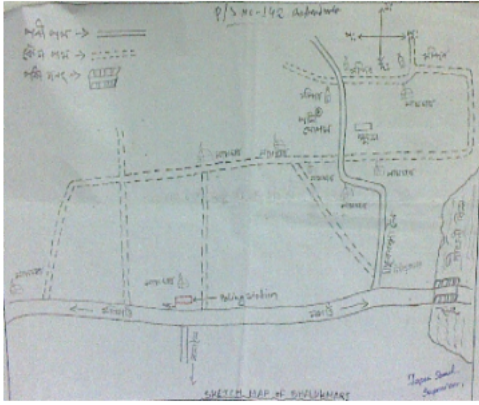

Nazri Naksha