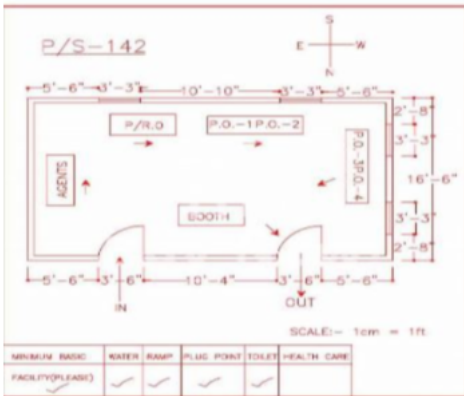

নিৰ্বাচক পঞ্জীয়ন বিষয়াৰ স্বাক্ষৰ

Nazri Naksha

Google Map View

Polling Station Building Front View

ভোটগ্ৰহন কেন্দ্ৰৰ সন্মুখৰ দৃশ্য

Cad View

Key MAP View

1 নাম : ইলামাই সেনাপতি স্বামীৰ নাম : মহীকান্ত সেনাপতি ঘৰ নং : 1 বয়স : 61 লিঙ্গ : মহিলা	CCG1174567 ফটো উপলব্ধ	2 নাম : বুলিমনি কোৱঁৰ সেনাপতি স্বামীৰ নাম : লক্ষিত সেনাপতি ঘৰ নং : 1 বয়স : 39 লিঙ্গ : মহিলা	CCG0187344 ফটো উপলব্ধ	E 3 নাম : অৰবিন্দ কাকতি পিতাৰ নাম : ধূলিবৰ কাকতি ঘৰ নং : 1 বয়স : 71 লিঙ্গ : পুৰুষ	CCG1174590 ফটো উপলব্ধ
4 নাম : পদাৱতী দেৱী স্বামীৰ নাম : অৰবিন্দ কাকতি ঘৰ নং : 2 বয়স : 70 লিঙ্গ : মহিলা	CCG1174603 ফটো উপলব্ধ	5 নাম : বিষ্ণু কাকতি পিতাৰ নাম : অৰবিন্দ কাকতি ঘৰ নং : 2 বয়স : 39 লিঙ্গ : পুৰুষ	CCG1174614 ফটো উপলব্ধ	6 নাম : বিপুল কাকতি পিতাৰ নাম : অৰবিন্দ কাকতি ঘৰ নং : 2 বয়স : 37 লিঙ্গ : পুৰুষ	CCG1174625 ফটো উপলব্ধ
7 নাম : জোনমনি দেৱী স্বামীৰ নাম : বিষ্ণু প্ৰসাদ কাকতি ঘৰ নং : 2 বয়স : 31 লিঙ্গ : মহিলা	CCG0327395 ফটো উপলব্ধ	8 নাম : ভোগেশ্বৰ ডেকা পিতাৰ নাম : আনন্দ ডেকা ঘৰ নং : 9 বয়স : 67 লিঙ্গ : পুৰুষ	CCG1174636 ফটো উপলব্ধ	E 9 নাম : চেনীমাই ডেকা স্বামীৰ নাম : ভোগেশ্বৰ ডেকা ঘৰ নং : 9 বয়স : 63 লিঙ্গ : মহিলা	CCG1174647 ফটো উপলব্ধ
10 নাম : যুগল ডেকা পিতাৰ নাম : ভোগেশ্বৰ ডেকা ঘৰ নং : 9 বয়স : 47 লিঙ্গ : পুৰুষ	CCG1174658 ফটো উপলব্ধ	11 নাম : ৰাজীৱ ডেকা পিতাৰ নাম : ভোগেশ্বৰ ডেকা ঘৰ নং : 9 বয়স : 45 লিঙ্গ : পুৰুষ	CCG1174669 ফটো উপলব্ধ	12 নাম : পূজা ডেকা স্বামীৰ নাম : ৰাজীৱ ডেকা ঘৰ নং : 9 বয়স : 44 লিঙ্গ : মহিলা	CCG0136598 ফটো উপলব্ধ
13 নাম : টিংকু ডেকা পিতাৰ নাম : ভোগেশ্বৰ ডেকা ঘৰ নং : 03 বয়স : 40 লিঙ্গ : পুৰুষ	PJK0094250 ফটো উপলব্ধ	14 নাম : জোনটি ফুকন স্বামীৰ নাম : টিংকু ডেকা ঘৰ নং : 3 বয়স : 39 লিঙ্গ : মহিলা	PJK0152868 ফটো উপলব্ধ	15 নাম : পৰাগ ডেকা পিতাৰ নাম : ভোগেশ্বৰ ডেকা ঘৰ নং : 9 বয়স : 30 লিঙ্গ : পুৰুষ	CCG0237735 ফটো উপলব্ধ
16 নাম : ৰিতমনি দেউৰী ডেকা স্বামীৰ নাম : পৰাগ ডেকা ঘৰ নং : 09 বয়স : 23 লিঙ্গ : মহিলা	CCG0426056 ফটো উপলব্ধ	17 নাম : টিংকু ডেকা পিতাৰ নাম : ভোগেশ্বৰ ডেকা ঘৰ নং : 3খ বয়স : 39 লিঙ্গ : পুৰুষ	CCG1174692 ফটো উপলব্ধ	18 নাম : মুহিন্দা সেনাপতি স্বামীৰ নাম : দয়ালু সেনাপতি ঘৰ নং : 8 বয়স : 57 লিঙ্গ : মহিলা	CCG1174705 ফটো উপলব্ধ
19 নাম : ললিত সেনাপতি পিতাৰ নাম : দয়ালু সেনাপতি ঘৰ নং : 8 বয়স : 39 লিঙ্গ : পুৰুষ	CCG1174716 ফটো উপলব্ধ	20 নাম : যদ সেনাপতি পিতাৰ নাম : দয়ালু সেনাপতি ঘৰ নং : 8 বয়স : 37 লিঙ্গ : পুৰুষ	CCG1174727 ফটো উপলব্ধ	21 নাম : বিনীতা ডেকা সেনাপতি স্বামীৰ নাম : ললিত সেনাপতি ঘৰ নং : 8 বয়স : 33 লিঙ্গ : মহিলা	CCG0189852 ফটো উপলব্ধ
22 নাম : কুকি সেনাপতি স্বামীৰ নাম : যদু সেনাপতি ঘৰ নং : 8 বয়স : 28 লিঙ্গ : মহিলা	CCG0549444 ফটো উপলব্ধ	E 23 নাম : ইলামাই ডেকা স্বামীৰ নাম : লিলাম ডেকা ঘৰ নং : 5 বয়স : 61 লিঙ্গ : মহিলা	CCG1174749 ফটো উপলব্ধ	24 নাম : ৰঞ্জিত ডেকা পিতাৰ নাম : লিলাম ডেকা ঘৰ নং : 5 বয়স : 44 লিঙ্গ : পুৰুষ	CCG1174750 ফটো উপলব্ধ
25 নাম : অন্তমনি ডেকা পিতাৰ নাম : লিলাম ডেকা ঘৰ নং : 5 বয়স : 39 লিঙ্গ : মহিলা	CCG1174761 ফটো উপলব্ধ	26 নাম : বন্দিতা কাকতি ডেকা স্বামীৰ নাম : ৰঞ্জিত ডেকা ঘৰ নং : 5 বয়স : 30 লিঙ্গ : মহিলা	CCG0190561 ফটো উপলব্ধ	E 27 নাম : ধৰ্মেশ্বৰী বৰদলৈ স্বামীৰ নাম : ডিম্বেশ্বৰ বৰদলৈ ঘৰ নং : 6 বয়স : 54 লিঙ্গ : মহিলা	CCG1174783 ফটো উপলব্ধ
28 নাম : নগেন বৰদলৈ পিতাৰ নাম : ডিম্বেশ্বৰ বৰদলৈ ঘৰ নং : 6 বয়স : 29 লিঙ্গ : পুৰুষ	CCG0168757 ফটো উপলব্ধ	29 নাম : বিমল বৰদলৈ পিতাৰ নাম : ডিম্বেশ্বৰ বৰদলৈ ঘৰ নং : 6 বয়স : 26 লিঙ্গ : পুৰুষ	CCG0327452 ফটো উপলব্ধ	30 নাম : সুমেশ্বৰী বৰদলৈ পিতাৰ নাম : কিনচিং বৰদলৈ ঘৰ নং : 9 বয়স : 69 লিঙ্গ : মহিলা	CCG1174807 ফটো উপলব্ধ