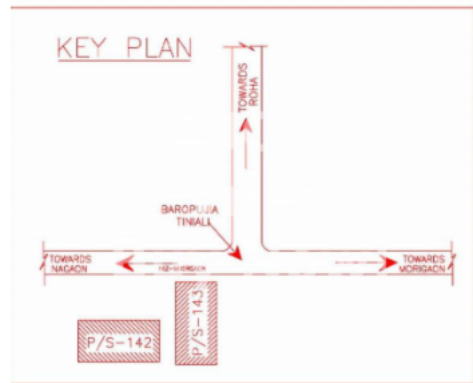

নিৰ্বাচক পঞ্জীয়ন বিষয়াৰ স্বাক্ষৰ

Nazri Naksha

Google Map View

Polling Station Building Front View

ভোটগ্ৰহন কেন্দ্ৰৰ সন্মুখৰ দৃশ্য

Cad View

Key MAP View

1 নাম : ইলামাই সেনাপতি স্বামীৰ নাম : মহীকান্ত সেনাপতি ঘৰ নং : 1 বয়স : 61 লিঙ্গ : মহিলা	CCG1174567 ফটো উপলব্ধ	2 নাম : বুলিমনি কোৱঁৰ সেনাপতি স্বামীৰ নাম : লক্ষিত সেনাপতি ঘৰ নং : 1 বয়স : 39 লিঙ্গ : মহিলা	CCG0187344 ফটো উপলব্ধ	E 3 নাম : অৰবিন্দ কাকতি পিতাৰ নাম : ধূলিবৰ কাকতি ঘৰ নং : 1 বয়স : 71 লিঙ্গ : পুৰুষ	CCG1174590 ফটো উপলব্ধ
4 নাম : পদাৱতী দেৱী স্বামীৰ নাম : অৰবিন্দ কাকতি ঘৰ নং : 2 বয়স : 70 লিঙ্গ : মহিলা	CCG1174603 ফটো উপলব্ধ	5 নাম : বিষ্ণু কাকতি পিতাৰ নাম : অৰবিন্দ কাকতি ঘৰ নং : 2 বয়স : 39 লিঙ্গ : পুৰুষ	CCG1174614 ফটো উপলব্ধ	6 নাম : বিপুল কাকতি পিতাৰ নাম : অৰবিন্দ কাকতি ঘৰ নং : 2 বয়স : 37 লিঙ্গ : পুৰুষ	CCG1174625 ফটো উপলব্ধ
7 নাম : জোনমনি দেৱী স্বামীৰ নাম : বিষ্ণু প্ৰসাদ কাকতি ঘৰ নং : 2 বয়স : 31 লিঙ্গ : মহিলা	CCG0327395 ফটো উপলব্ধ	8 নাম : ভোগেশ্বৰ ডেকা পিতাৰ নাম : আনন্দ ডেকা ঘৰ নং : 9 বয়স : 67 লিঙ্গ : পুৰুষ	CCG1174636 ফটো উপলব্ধ	E 9 নাম : চেনীমাই ডেকা স্বামীৰ নাম : ভোগেশ্বৰ ডেকা ঘৰ নং : 9 বয়স : 63 লিঙ্গ : মহিলা	CCG1174647 ফটো উপলব্ধ
10 নাম : যুগল ডেকা পিতাৰ নাম : ভোগেশ্বৰ ডেকা ঘৰ নং : 9 বয়স : 47 লিঙ্গ : পুৰুষ	CCG1174658 ফটো উপলব্ধ	11 নাম : ৰাজীৱ ডেকা পিতাৰ নাম : ভোগেশ্বৰ ডেকা ঘৰ নং : 9 বয়স : 45 লিঙ্গ : পুৰুষ	CCG1174669 ফটো উপলব্ধ	12 নাম : পূজা ডেকা স্বামীৰ নাম : ৰাজীৱ ডেকা ঘৰ নং : 9 বয়স : 44 লিঙ্গ : মহিলা	CCG0136598 ফটো উপলব্ধ
13 নাম : টিংকু ডেকা পিতাৰ নাম : ভোগেশ্বৰ ডেকা ঘৰ নং : 03 বয়স : 40 লিঙ্গ : পুৰুষ	PJK0094250 ফটো উপলব্ধ	14 নাম : জোনটি ফুকন স্বামীৰ নাম : টিংকু ডেকা ঘৰ নং : 3 বয়স : 39 লিঙ্গ : মহিলা	PJK0152868 ফটো উপলব্ধ	15 নাম : পৰাগ ডেকা পিতাৰ নাম : ভোগেশ্বৰ ডেকা ঘৰ নং : 9 বয়স : 30 লিঙ্গ : পুৰুষ	CCG0237735 ফটো উপলব্ধ
16 নাম : ৰিতমনি দেউৰী ডেকা স্বামীৰ নাম : পৰাগ ডেকা ঘৰ নং : 09 বয়স : 23 লিঙ্গ : মহিলা	CCG0426056 ফটো উপলব্ধ	17 নাম : টিংকু ডেকা পিতাৰ নাম : ভোগেশ্বৰ ডেকা ঘৰ নং : 3খ বয়স : 39 লিঙ্গ : পুৰুষ	CCG1174692 ফটো উপলব্ধ	18 নাম : মুহিন্দা সেনাপতি স্বামীৰ নাম : দয়ালু সেনাপতি ঘৰ নং : 8 বয়স : 57 লিঙ্গ : মহিলা	CCG1174705 ফটো উপলব্ধ
19 নাম : ললিত সেনাপতি পিতাৰ নাম : দয়ালু সেনাপতি ঘৰ নং : 8 বয়স : 39 লিঙ্গ : পুৰুষ	CCG1174716 ফটো উপলব্ধ	20 নাম : যদ সেনাপতি পিতাৰ নাম : দয়ালু সেনাপতি ঘৰ নং : 8 বয়স : 37 লিঙ্গ : পুৰুষ	CCG1174727 ফটো উপলব্ধ	21 নাম : বিনীতা ডেকা সেনাপতি স্বামীৰ নাম : ললিত সেনাপতি ঘৰ নং : 8 বয়স : 33 লিঙ্গ : মহিলা	CCG0189852 ফটো উপলব্ধ
22 নাম : কুকি সেনাপতি স্বামীৰ নাম : যদু সেনাপতি ঘৰ নং : 8 বয়স : 28 লিঙ্গ : মহিলা	CCG0549444 ফটো উপলব্ধ	E 23 নাম : ইলামাই ডেকা স্বামীৰ নাম : লিলাম ডেকা ঘৰ নং : 5 বয়স : 61 লিঙ্গ : মহিলা	CCG1174749 ফটো উপলব্ধ	24 নাম : ৰঞ্জিত ডেকা পিতাৰ নাম : লিলাম ডেকা ঘৰ নং : 5 বয়স : 44 লিঙ্গ : পুৰুষ	CCG1174750 ফটো উপলব্ধ
25 নাম : অন্তমনি ডেকা পিতাৰ নাম : লিলাম ডেকা ঘৰ নং : 5 বয়স : 39 লিঙ্গ : মহিলা	CCG1174761 ফটো উপলব্ধ	26 নাম : বন্দিতা কাকতি ডেকা স্বামীৰ নাম : ৰঞ্জিত ডেকা ঘৰ নং : 5 বয়স : 30 লিঙ্গ : মহিলা	CCG0190561 ফটো উপলব্ধ	E 27 নাম : ধৰ্মেশ্বৰী বৰদলৈ স্বামীৰ নাম : ডিম্বেশ্বৰ বৰদলৈ ঘৰ নং : 6 বয়স : 54 লিঙ্গ : মহিলা	CCG1174783 ফটো উপলব্ধ
28 নাম : নগেন বৰদলৈ পিতাৰ নাম : ডিম্বেশ্বৰ বৰদলৈ ঘৰ নং : 6 বয়স : 29 লিঙ্গ : পুৰুষ	CCG0168757 ফটো উপলব্ধ	29 নাম : বিমল বৰদলৈ পিতাৰ নাম : ডিম্বেশ্বৰ বৰদলৈ ঘৰ নং : 6 বয়স : 26 লিঙ্গ : পুৰুষ	CCG0327452 ফটো উপলব্ধ	30 নাম : সুমেশ্বৰী বৰদলৈ পিতাৰ নাম : কিনচিং বৰদলৈ ঘৰ নং : 9 বয়স : 69 লিঙ্গ : মহিলা	CCG1174807 ফটো উপলব্ধ