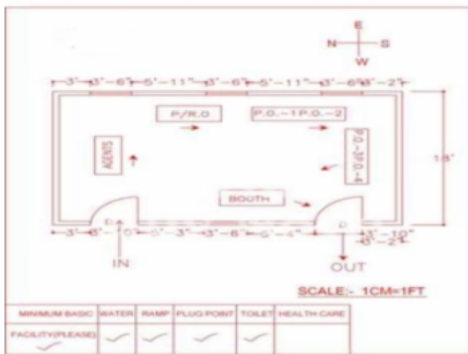

নিৰ্বাচক পঞ্জীয়ন বিষয়াৰ স্বাক্ষৰ

Nazri Naksha

Google Map View

Polling Station Building Front View

ভোটগ্ৰহন কেন্দ্ৰৰ সন্মুখৰ দৃশ্য

Cad View

Key MAP View

1 নাম : বানীকান্ত বৰদলৈ পিতাৰ নাম: লাচিত বৰদলৈ ঘৰ নং : 119 বয়স : 31 লিঙ্গ : পুৰুষ	LRP2012160 ফটো উপলব্ধ	2 নাম : কন্যা সেনাপতি স্বামীৰ নাম: ৰামাজি সেনাপতি ঘৰ নং : 102 বয়স : 41 লিঙ্গ : মহিলা	LRP1342559 ফটো উপলব্ধ	3 নাম : বিলেমাই বৰদলৈ পিতাৰ নাম: বিদুৰাম বৰদলৈ ঘৰ নং : 122 বয়স : 65 লিঙ্গ : মহিলা	PJK0095877 ফটো উপলব্ধ
4 নাম : সৰুমাই শইকীয়া স্বামীৰ নাম: বুধন শইকীয়া ঘৰ নং : 125 বয়স : 83 লিঙ্গ : মহিলা	LRP3434579 ফটো উপলব্ধ	5 নাম : মীৰা শইকীয়া পিতাৰ নাম: বুধন শইকীয়া ঘৰ নং : 125 বয়স : 61 লিঙ্গ : মহিলা	LRP3434604 ফটো উপলব্ধ	6 নাম : চন্দ্ৰমোহন শইকীয়া পিতাৰ নাম: বুধন শইকীয়া ঘৰ নং : 125 বয়স : 56 লিঙ্গ : পুৰুষ	LRP3434580 ফটো উপলব্ধ
7 নাম : দীপালী শইকীয়া স্বামীৰ নাম: চন্দ্ৰমোহন শইকীয়া ঘৰ নং : 125 বয়স : 48 লিঙ্গ : মহিলা	LRP3434591 ফটো উপলব্ধ	8 নাম : অৰূপ শইকীয়া পিতাৰ নাম: প্ৰফুল্ল শইকীয়া ঘৰ নং : 125 বয়স : 31 লিঙ্গ : পুৰুষ	LRP0020396 ফটো উপলব্ধ	9 নাম : সঞ্জীৱ শইকীয়া পিতাৰ নাম: চন্দ্ৰ মোহন শইকীয়া ঘৰ নং : 125 বয়স : 28 লিঙ্গ : পুৰুষ	LRP1143221 ফটো উপলব্ধ
10 নাম : পম্পি ডেকা স্বামীৰ নাম: অৰূপ শইকীয়া ঘৰ নং : 125 বয়স : 23 লিঙ্গ : মহিলা	LRP9368259 ফটো উপলব্ধ	11 নাম : টিনা বড়ো স্বামীৰ নাম: সঞ্জীৱ শইকীয়া ঘৰ নং : 125 বয়স : 22 লিঙ্গ : মহিলা	PJK0072850 ফটো উপলব্ধ	12 নাম : টিনা বড়া স্বামীৰ নাম: সঞ্জীৱ শইকীয়া ঘৰ নং : 125 বয়স : 22 লিঙ্গ : মহিলা	PJK0072926 ফটো উপলব্ধ
13 নাম : অনীল শইকীয়া পিতাৰ নাম: থানেশ্বৰ শইকীয়া ঘৰ নং : 126 বয়স : 60 লিঙ্গ : পুৰুষ	LRP3434615 ফটো উপলব্ধ	14 নাম : অন শইকীয়া স্বামীৰ নাম: অনীল শইকীয়া ঘৰ নং : 126 বয়স : 52 লিঙ্গ : মহিলা	LRP3434626 ফটো উপলব্ধ	15 নাম : মঞ্জলা ডেকা স্বামীৰ নাম: ভদ্ৰ শইকীয়া ঘৰ নং : 126 বয়স : 42 লিঙ্গ : মহিলা	PJK0111526 ফটো উপলব্ধ
16 নাম : চন্দন জ্যোতি শইকীয়া পিতাৰ নাম: আনিল শইকীয়া ঘৰ নং : 126 বয়স : 32 লিঙ্গ : পুৰুষ	LRP2012091 ফটো উপলব্ধ	17 নাম : পল্লৱী বৰদলৈ স্বামীৰ নাম: চন্দন জ্যোতি শইকীয়া ঘৰ নং : 126 বয়স : 29 লিঙ্গ : মহিলা	LRP1233329 ফটো উপলব্ধ	18 নাম : ৰাজ ৰাজবংশী পিতাৰ নাম: পদৰাম ৰাজবংশী ঘৰ নং : 127 বয়স : 41 লিঙ্গ : পুৰুষ	LRP3434660 ফটো উপলব্ধ
19 নাম : কৃষ্ণামণি শইকীয়া স্বামীৰ নাম: ৰাজু ৰাজবংশী ঘৰ নং : 127 বয়স : 36 লিঙ্গ : মহিলা	LRP0021717 ফটো উপলব্ধ	20 নাম : প্ৰভাবতী ৰাজবংশী স্বামীৰ নাম: দধিচিং ৰাজবংশী ঘৰ নং : 128 বয়স : 76 লিঙ্গ : মহিলা	LRP3434693 ফটো উপলব্ধ	21 নাম : প্ৰবিনা তামূলী স্বামীৰ নাম: গোবিন ৰাজবংশী ঘৰ নং : 128 বয়স : 64 লিঙ্গ : মহিলা	LRP3434739 ফটো উপলব্ধ
22 নাম : বনজিত ৰাজবংশী পিতাৰ নাম: দধিচিং ৰাজবংশী ঘৰ নং : 128 বয়স : 57 লিঙ্গ : পুৰুষ	LRP3434706 ফটো উপলব্ধ	23 নাম : গোবিন ৰাজবংশী পিতাৰ নাম: দধিচিং ৰাজবংশী ঘৰ নং : 128 বয়স : 56 লিঙ্গ : পুৰুষ	LRP3434728 ফটো উপলব্ধ	24 নাম : শিৱৰাম ৰাজবংশী পিতাৰ নাম: দধিচিং ৰাজবংশী ঘৰ নং : 128 বয়স : 46 লিঙ্গ : পুৰুষ	LRP3434751 ফটো উপলব্ধ
25 নাম : ৰিতু ৰাজবংশী স্বামীৰ নাম: ৰঞ্জিত ৰাজবংশী ঘৰ নং : 128 বয়স : 45 লিঙ্গ : মহিলা	LRP3434717 ফটো উপলব্ধ	26 নাম : মন্তু ৰাজবংশী পিতাৰ নাম: দধিচিং ৰাজবংশী ঘৰ নং : 128 বয়স : 38 লিঙ্গ : পুৰুষ	LRP3434762 ফটো উপলব্ধ	27 নাম : দিশা ৰাজবংশী পিতাৰ নাম: গোবিন ৰাজবংশী ঘৰ নং : 128 বয়স : 29 লিঙ্গ : মহিলা	LRP0218040 ফটো উপলব্ধ
28 নাম : ৰক্তিম ৰাজবংশী পিতাৰ নাম: গুবিন ৰাজবংশী ঘৰ নং : 128 বয়স : 23 লিঙ্গ : পুৰুষ	LRP1202860 ফটো উপলব্ধ	29 নাম : যোগেন ৰাজবংশী পিতাৰ নাম: দধিচিং ৰাজবংশী ঘৰ নং : 128 বয়স : 49 লিঙ্গ : পুৰুষ	LRP3434740 ফটো উপলব্ধ	30 নাম : জোনালী ডেকা ৰাজবংশী পিতাৰ নাম: যোগেন ৰাজবংশী ঘৰ নং : 128 বয়স : 43 লিঙ্গ : মহিলা	LRP3441187 ফটো উপলব্ধ