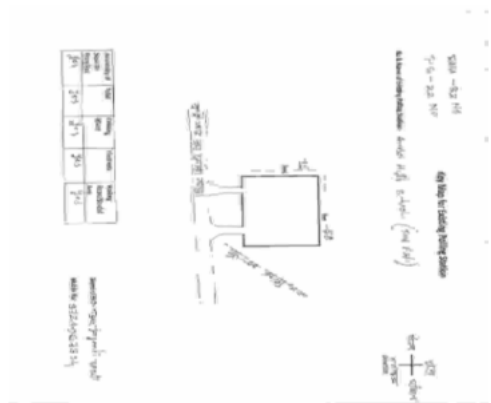

নিৰ্বাচক পঞ্জীয়ন বিষয়াৰ স্বাক্ষৰ

Nazri Naksha

Google Map View

Polling Station Building Front View

ভোটগ্ৰহন কেন্দ্ৰৰ সন্মুখৰ দৃশ্য

Cad View

Key MAP View

1 নাম : বানীকান্ত বৰদলৈ পিতাৰ নাম: লাচিত বৰদলৈ ঘৰ নং : 119 বয়স : 31 লিঙ্গ : পুৰুষ	LRP2012160 ফটো উপলব্ধ	2 নাম : কন্যা সেনাপতি স্বামীৰ নাম: ৰামাজি সেনাপতি ঘৰ নং : 102 বয়স : 41 লিঙ্গ : মহিলা	LRP1342559 ফটো উপলব্ধ	3 নাম : বিলেমাই বৰদলৈ পিতাৰ নাম: বিদুৰাম বৰদলৈ ঘৰ নং : 122 বয়স : 65 লিঙ্গ : মহিলা	PJK0095877 ফটো উপলব্ধ
4 নাম : সৰুমাই শইকীয়া স্বামীৰ নাম: বুধন শইকীয়া ঘৰ নং : 125 বয়স : 83 লিঙ্গ : মহিলা	LRP3434579 ফটো উপলব্ধ	5 নাম : মীৰা শইকীয়া পিতাৰ নাম: বুধন শইকীয়া ঘৰ নং : 125 বয়স : 61 লিঙ্গ : মহিলা	LRP3434604 ফটো উপলব্ধ	6 নাম : চন্দ্ৰমোহন শইকীয়া পিতাৰ নাম: বুধন শইকীয়া ঘৰ নং : 125 বয়স : 56 লিঙ্গ : পুৰুষ	LRP3434580 ফটো উপলব্ধ
7 নাম : দীপালী শইকীয়া স্বামীৰ নাম: চন্দ্ৰমোহন শইকীয়া ঘৰ নং : 125 বয়স : 48 লিঙ্গ : মহিলা	LRP3434591 ফটো উপলব্ধ	8 নাম : অৰূপ শইকীয়া পিতাৰ নাম: প্ৰফুল্ল শইকীয়া ঘৰ নং : 125 বয়স : 31 লিঙ্গ : পুৰুষ	LRP0020396 ফটো উপলব্ধ	9 নাম : সঞ্জীৱ শইকীয়া পিতাৰ নাম: চন্দ্ৰ মোহন শইকীয়া ঘৰ নং : 125 বয়স : 28 লিঙ্গ : পুৰুষ	LRP1143221 ফটো উপলব্ধ
10 নাম : পম্পি ডেকা স্বামীৰ নাম: অৰূপ শইকীয়া ঘৰ নং : 125 বয়স : 23 লিঙ্গ : মহিলা	LRP9368259 ফটো উপলব্ধ	11 নাম : টিনা বড়ো স্বামীৰ নাম: সঞ্জীৱ শইকীয়া ঘৰ নং : 125 বয়স : 22 লিঙ্গ : মহিলা	PJK0072850 ফটো উপলব্ধ	12 নাম : টিনা বড়া স্বামীৰ নাম: সঞ্জীৱ শইকীয়া ঘৰ নং : 125 বয়স : 22 লিঙ্গ : মহিলা	PJK0072926 ফটো উপলব্ধ
13 নাম : অনীল শইকীয়া পিতাৰ নাম: থানেশ্বৰ শইকীয়া ঘৰ নং : 126 বয়স : 60 লিঙ্গ : পুৰুষ	LRP3434615 ফটো উপলব্ধ	14 নাম : অন শইকীয়া স্বামীৰ নাম: অনীল শইকীয়া ঘৰ নং : 126 বয়স : 52 লিঙ্গ : মহিলা	LRP3434626 ফটো উপলব্ধ	15 নাম : মঞ্জলা ডেকা স্বামীৰ নাম: ভদ্ৰ শইকীয়া ঘৰ নং : 126 বয়স : 42 লিঙ্গ : মহিলা	PJK0111526 ফটো উপলব্ধ
16 নাম : চন্দন জ্যোতি শইকীয়া পিতাৰ নাম: আনিল শইকীয়া ঘৰ নং : 126 বয়স : 32 লিঙ্গ : পুৰুষ	LRP2012091 ফটো উপলব্ধ	17 নাম : পল্লৱী বৰদলৈ স্বামীৰ নাম: চন্দন জ্যোতি শইকীয়া ঘৰ নং : 126 বয়স : 29 লিঙ্গ : মহিলা	LRP1233329 ফটো উপলব্ধ	18 নাম : ৰাজ ৰাজবংশী পিতাৰ নাম: পদৰাম ৰাজবংশী ঘৰ নং : 127 বয়স : 41 লিঙ্গ : পুৰুষ	LRP3434660 ফটো উপলব্ধ
19 নাম : কৃষ্ণামণি শইকীয়া স্বামীৰ নাম: ৰাজু ৰাজবংশী ঘৰ নং : 127 বয়স : 36 লিঙ্গ : মহিলা	LRP0021717 ফটো উপলব্ধ	20 নাম : প্ৰভাবতী ৰাজবংশী স্বামীৰ নাম: দধিচিং ৰাজবংশী ঘৰ নং : 128 বয়স : 76 লিঙ্গ : মহিলা	LRP3434693 ফটো উপলব্ধ	21 নাম : প্ৰবিনা তামূলী স্বামীৰ নাম: গোবিন ৰাজবংশী ঘৰ নং : 128 বয়স : 64 লিঙ্গ : মহিলা	LRP3434739 ফটো উপলব্ধ
22 নাম : বনজিত ৰাজবংশী পিতাৰ নাম: দধিচিং ৰাজবংশী ঘৰ নং : 128 বয়স : 57 লিঙ্গ : পুৰুষ	LRP3434706 ফটো উপলব্ধ	23 নাম : গোবিন ৰাজবংশী পিতাৰ নাম: দধিচিং ৰাজবংশী ঘৰ নং : 128 বয়স : 56 লিঙ্গ : পুৰুষ	LRP3434728 ফটো উপলব্ধ	24 নাম : শিৱৰাম ৰাজবংশী পিতাৰ নাম: দধিচিং ৰাজবংশী ঘৰ নং : 128 বয়স : 46 লিঙ্গ : পুৰুষ	LRP3434751 ফটো উপলব্ধ
25 নাম : ৰিতু ৰাজবংশী স্বামীৰ নাম: ৰঞ্জিত ৰাজবংশী ঘৰ নং : 128 বয়স : 45 লিঙ্গ : মহিলা	LRP3434717 ফটো উপলব্ধ	26 নাম : মন্তু ৰাজবংশী পিতাৰ নাম: দধিচিং ৰাজবংশী ঘৰ নং : 128 বয়স : 38 লিঙ্গ : পুৰুষ	LRP3434762 ফটো উপলব্ধ	27 নাম : দিশা ৰাজবংশী পিতাৰ নাম: গোবিন ৰাজবংশী ঘৰ নং : 128 বয়স : 29 লিঙ্গ : মহিলা	LRP0218040 ফটো উপলব্ধ
28 নাম : ৰক্তিম ৰাজবংশী পিতাৰ নাম: গুবিন ৰাজবংশী ঘৰ নং : 128 বয়স : 23 লিঙ্গ : পুৰুষ	LRP1202860 ফটো উপলব্ধ	29 নাম : যোগেন ৰাজবংশী পিতাৰ নাম: দধিচিং ৰাজবংশী ঘৰ নং : 128 বয়স : 49 লিঙ্গ : পুৰুষ	LRP3434740 ফটো উপলব্ধ	30 নাম : জোনালী ডেকা ৰাজবংশী পিতাৰ নাম: যোগেন ৰাজবংশী ঘৰ নং : 128 বয়স : 43 লিঙ্গ : মহিলা	LRP3441187 ফটো উপলব্ধ