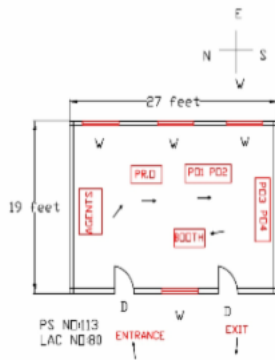

নিৰ্বাচক পঞ্জীয়ন বিষয়াৰ স্বাক্ষৰ

Nazri Naksha

Google Map View

Polling Station Building Front View

ভোটগ্ৰহন কেন্দ্ৰৰ সন্মুখৰ দৃশ্য

Cad View

Key MAP View

<p>1</p> <p>নাম : জগমন ডেকাৰজা পিতাৰ নাম: খনেশ্বৰ ডেকাৰজা ঘৰ নং : 59 বয়স : 59 লিঙ্গ : পুৰুষ</p> <p>ফটো উপলব্ধ</p>	CTH2034562	<p>2</p> <p>নাম : ইন্দ্ৰা ডেকাৰজা স্বামীৰ নাম: জগমন ডেকাৰজা ঘৰ নং : 51 বয়স : 51 লিঙ্গ : মহিলা</p> <p>ফটো উপলব্ধ</p>	CTH2034573	<p>3</p> <p>নাম : দিপন্ত ডেকাৰজা পিতাৰ নাম: জগমন ডেকাৰজা ঘৰ নং : 31 বয়স : 38 লিঙ্গ : পুৰুষ</p> <p>ফটো উপলব্ধ</p>	CTH2034584
<p>4</p> <p>নাম : নিমন্ত ডেকাৰজা পিতাৰ নাম: জকমল ডেকাৰজা ঘৰ নং : 1 বয়স : 35 লিঙ্গ : পুৰুষ</p> <p>ফটো উপলব্ধ</p>	CTH2034595	<p>5</p> <p>নাম : মালবিকা ডেকাৰজা স্বামীৰ নাম: নিমন্ত ডেকাৰজা ঘৰ নং : 1 বয়স : 26 লিঙ্গ : মহিলা</p> <p>ফটো উপলব্ধ</p>	CTH0148130	<p>6</p> <p>নাম : চেনাৰাম ডেকাৰজা পিতাৰ নাম: খনেশ্বৰ ডেকাৰজা ঘৰ নং : 2 বয়স : 50 লিঙ্গ : পুৰুষ</p> <p>ফটো উপলব্ধ</p>	CTH2034608
<p>7</p> <p>নাম : মীনা ডেকাৰজা স্বামীৰ নাম: চেনাৰাম ডেকাৰজা ঘৰ নং : 2 বয়স : 45 লিঙ্গ : মহিলা</p> <p>ফটো উপলব্ধ</p>	CTH2034631	<p>8</p> <p>নাম : ধৰ্মেশ্বৰী বৰদলৈ স্বামীৰ নাম: গঙ্গাধৰ বৰদলৈ ঘৰ নং : 6 বয়স : 70 লিঙ্গ : মহিলা</p> <p>ফটো উপলব্ধ</p>	CTH2034653	<p>9</p> <p>নাম : ৰূপজ্যোতি বৰদলৈ স্বামীৰ নাম: চতিচ বৰদলৈ ঘৰ নং : 5 বয়স : 36 লিঙ্গ : মহিলা</p> <p>ফটো উপলব্ধ</p>	CTH2034675
<p>10</p> <p>নাম : চতিচ বৰদলৈ পিতাৰ নাম: গঙ্গাধৰ বৰদলৈ ঘৰ নং : 5 বয়স : 33 লিঙ্গ : পুৰুষ</p> <p>ফটো উপলব্ধ</p>	CTH2034664	<p># 11</p> <p>নাম : গুনেন্দ্র বৰদলৈ পিতাৰ নাম: কামান বৰদলৈ ঘৰ নং : 6 বয়স : 46 লিঙ্গ : পুৰুষ</p> <p>ফটো উপলব্ধ</p>	CTH2034711	<p>12</p> <p>নাম : ৰজন্তী বৰদলৈ পিতাৰ নাম: কামান বৰদলৈ ঘৰ নং : 6 বয়স : 43 লিঙ্গ : মহিলা</p> <p>ফটো উপলব্ধ</p>	CTH2034700
<p>13</p> <p>নাম : বানৰাৰী চিং পিতাৰ নাম: গংগা ৰাম চিং ঘৰ নং : 6 বয়স : 38 লিঙ্গ : পুৰুষ</p> <p>ফটো উপলব্ধ</p>	CTH0545038	<p>14</p> <p>নাম : শ্ৰেয়ালী বৰদলৈ স্বামীৰ নাম: গুনেন বৰদলৈ ঘৰ নং : 6 বয়স : 26 লিঙ্গ : মহিলা</p> <p>ফটো উপলব্ধ</p>	CTH0148064	<p>15</p> <p>নাম : গিৰিজা ৰংচন পিতাৰ নাম: ভদ্রেশ্বৰ ৰংচন ঘৰ নং : 6 বয়স : 26 লিঙ্গ : মহিলা</p> <p>ফটো উপলব্ধ</p>	PJK0004440
<p>16</p> <p>নাম : বৰ্ণালী ডেকা পিতাৰ নাম: ব্ৰজেন ডেকা ঘৰ নং : 6 বয়স : 22 লিঙ্গ : মহিলা</p> <p>ফটো উপলব্ধ</p>	PJK0004309	<p>17</p> <p>নাম : মানিকী বৰদলৈ পিতাৰ নাম: মনমোহন বৰদলৈ ঘৰ নং : 9 বয়স : 40 লিঙ্গ : মহিলা</p> <p>ফটো উপলব্ধ</p>	CTH2034744	<p>18</p> <p>নাম : অৰূপ জ্যোতি বৰদলৈ পিতাৰ নাম: শুক্লেশ্বৰ বৰদলৈ ঘৰ নং : 9 বয়স : 22 লিঙ্গ : পুৰুষ</p> <p>ফটো উপলব্ধ</p>	CTH2286318
<p>19</p> <p>নাম : ধনীৰাম বৰদলৈ পিতাৰ নাম: চিলোবাই বৰদলৈ ঘৰ নং : 8 বয়স : 72 লিঙ্গ : পুৰুষ</p> <p>ফটো উপলব্ধ</p>	CTH2034766	<p>20</p> <p>নাম : পংকজ বৰদলৈ পিতাৰ নাম: ধনীৰাম বৰদলৈ ঘৰ নং : 8 বয়স : 38 লিঙ্গ : পুৰুষ</p> <p>ফটো উপলব্ধ</p>	CTH2034799	<p>21</p> <p>নাম : মাইনা বৰদলৈ স্বামীৰ নাম: পংকজ বৰদলৈ ঘৰ নং : 8 বয়স : 35 লিঙ্গ : মহিলা</p> <p>ফটো উপলব্ধ</p>	CTH2285088
<p>22</p> <p>নাম : কৃষ্ণ কুমাৰ বৰদলৈ পিতাৰ নাম: ধনীৰাম বৰদলৈ ঘৰ নং : 8 বয়স : 26 লিঙ্গ : পুৰুষ</p> <p>ফটো উপলব্ধ</p>	CTH0148171	<p>23</p> <p>নাম : পদমী বৰুৱা দেউৰী স্বামীৰ নাম: শচিধৰ দেউৰী ঘৰ নং : 9 বয়স : 64 লিঙ্গ : মহিলা</p> <p>ফটো উপলব্ধ</p>	CTH2034824	<p>24</p> <p>নাম : প্ৰণব জ্যোতি দেউৰী পিতাৰ নাম: শশধৰ দেউৰী ঘৰ নং : 9 বয়স : 42 লিঙ্গ : পুৰুষ</p> <p>ফটো উপলব্ধ</p>	CTH2034802
<p>25</p> <p>নাম : বিনয় দেউৰী পিতাৰ নাম: শশধৰ দেউৰী ঘৰ নং : 9 বয়স : 41 লিঙ্গ : পুৰুষ</p> <p>ফটো উপলব্ধ</p>	CTH2034835	<p>26</p> <p>নাম : বিজয় জ্যোতি দেউৰী পিতাৰ নাম: শশধৰ দেউৰী ঘৰ নং : 9 বয়স : 40 লিঙ্গ : পুৰুষ</p> <p>ফটো উপলব্ধ</p>	CTH2034813	<p>27</p> <p>নাম : দীপিকা দেউৰী স্বামীৰ নাম: বিনয় জ্যোতি দেউৰী ঘৰ নং : 9 বয়স : 35 লিঙ্গ : মহিলা</p> <p>ফটো উপলব্ধ</p>	CTH2041329
<p>28</p> <p>নাম : পাপৰিচক্ৰৱতী দেউৰী স্বামীৰ নাম: প্ৰণৱজ্যোতি দেউৰী ঘৰ নং : 9 বয়স : 30 লিঙ্গ : মহিলা</p> <p>ফটো উপলব্ধ</p>	CTH0290155	<p>E 29</p> <p>নাম : কুলধন বৰদলৈ পিতাৰ নাম: জগম দেউৰী ঘৰ নং : 19 বয়স : 44 লিঙ্গ : পুৰুষ</p> <p>ফটো উপলব্ধ</p>	CTH2034846	<p>30</p> <p>নাম : সীমান্ত বৰদলৈ পিতাৰ নাম: জগম বৰদলৈ ঘৰ নং : 19 বয়স : 40 লিঙ্গ : পুৰুষ</p> <p>ফটো উপলব্ধ</p>	CTH2034857