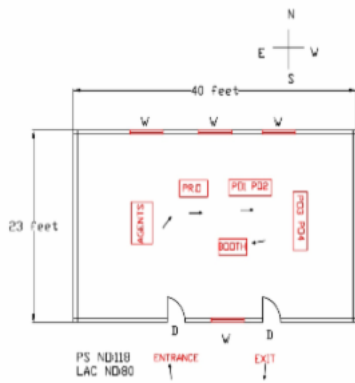

নিৰ্বাচক পঞ্জীয়ন বিষয়াৰ স্বাক্ষৰ

Nazri Naksha

Google Map View

Polling Station Building Front View

ভোটগ্ৰহন কেন্দ্ৰৰ সন্মুখৰ দৃশ্য

Cad View

Key MAP View

1 নাম : তুলকি দাস স্বামীৰ নাম : সাধন দাস ঘৰ নং : 00 বয়স : 37 লিঙ্গ : মহিলা	PJK0024273 ফটো উপলব্ধ	2 নাম : বঞ্জিত লৰ পিতাৰ নাম : কনবৰ লৰ ঘৰ নং : 13 বয়স : 25 লিঙ্গ : পুৰুষ	CTH0577411 ফটো উপলব্ধ	3 নাম : কিৰণ বৰা দাস পিতাৰ নাম : অকন বৰা ঘৰ নং : 20 বয়স : 46 লিঙ্গ : মহিলা	CTH0407932 ফটো উপলব্ধ
4 নাম : অংকজ্যোতি দাস পিতাৰ নাম : নিৰঞ্জন দাস ঘৰ নং : 20 বয়স : 26 লিঙ্গ : পুৰুষ	CTH0408039 ফটো উপলব্ধ	5 নাম : অমৰ জ্যোতি দাস পিতাৰ নাম : নিৰঞ্জন দাস ঘৰ নং : 20 বয়স : 23 লিঙ্গ : পুৰুষ	CTH2248607 ফটো উপলব্ধ	6 নাম : নিহাৰিকা ডেকা স্বামীৰ নাম : অংকুৰ জ্যোতি দাস ঘৰ নং : 23 বয়স : 23 লিঙ্গ : মহিলা	PJK0000760 ফটো উপলব্ধ
7 নাম : পদন্য শইকীয়া পিতাৰ নাম : বাবুল শইকীয়া ঘৰ নং : 26 বয়স : 26 লিঙ্গ : পুৰুষ	CTH0398511 ফটো উপলব্ধ	8 নাম : শিবানী দেৱী পিতাৰ নাম : স্বৰ্গীয় ভোগ নাথ ঘৰ নং : 29 বয়স : 33 লিঙ্গ : মহিলা	CTH4685012 ফটো উপলব্ধ	9 নাম : ফন দেৱী স্বামীৰ নাম : সোনকলি নাথ ঘৰ নং : 08 বয়স : 25 লিঙ্গ : মহিলা	CTH0397919 ফটো উপলব্ধ
10 নাম : ভৱানী শইকীয়া দেৱী স্বামীৰ নাম : প্ৰসন্ন নাথ ঘৰ নং : 80 বয়স : 34 লিঙ্গ : মহিলা	CTH0412312 ফটো উপলব্ধ	11 নাম : নিকুমনি দেৱী স্বামীৰ নাম : নিতুল নাথ ঘৰ নং : 59 বয়স : 32 লিঙ্গ : মহিলা	CTH0398644 ফটো উপলব্ধ	12 নাম : দেবেন চন্দ্ৰ নাথ পিতাৰ নাম : বদন চন্দ্ৰ নাথ ঘৰ নং : 64 বয়স : 63 লিঙ্গ : পুৰুষ	CTH2052440 ফটো উপলব্ধ
13 নাম : বতেশ্বৰী দেৱী স্বামীৰ নাম : দেবেন চন্দ্ৰ নাথ ঘৰ নং : 64 বয়স : 60 লিঙ্গ : মহিলা	CTH2052451 ফটো উপলব্ধ	14 নাম : পংকজ কুমাৰ নাথ পিতাৰ নাম : দেবেন চন্দ্ৰ নাথ ঘৰ নং : 64 বয়স : 31 লিঙ্গ : পুৰুষ	CTH0011588 ফটো উপলব্ধ	15 নাম : শান্তনু নাথ পিতাৰ নাম : জীৱন নাথ ঘৰ নং : 91 বয়স : 25 লিঙ্গ : পুৰুষ	CTH0411801 ফটো উপলব্ধ
16 নাম : পল্লবি দেৱী পিতাৰ নাম : জীতেন নাথ ঘৰ নং : 81 বয়স : 27 লিঙ্গ : মহিলা	CTH0413302 ফটো উপলব্ধ	17 নাম : জয়দীপ নাথ পিতাৰ নাম : হেমকান্ত নাথ ঘৰ নং : 80 বয়স : 35 লিঙ্গ : পুৰুষ	CTH0399410 ফটো উপলব্ধ	18 নাম : পিংকী দেৱী পিতাৰ নাম : শ্ৰীকান্ত নাথ ঘৰ নং : 89 বয়স : 25 লিঙ্গ : মহিলা	CTH0411983 ফটো উপলব্ধ
19 নাম : কবিতা দেৱী স্বামীৰ নাম : মিন্টু নাথ ঘৰ নং : 102ক বয়স : 37 লিঙ্গ : মহিলা	CTH0478701 ফটো উপলব্ধ	20 নাম : পপীমনি দেৱী স্বামীৰ নাম : ৰূপম কুমাৰ নাথ ঘৰ নং : 110 বয়স : 30 লিঙ্গ : মহিলা	CTH0399402 ফটো উপলব্ধ	21 নাম : সোনমনি নাথ পিতাৰ নাম : নন্দেশ্বৰ নাথ ঘৰ নং : 115 বয়স : 28 লিঙ্গ : পুৰুষ	CTH0408302 ফটো উপলব্ধ
22 নাম : গনেশ দাস পিতাৰ নাম : কুলাচিং দাস ঘৰ নং : 116 বয়স : 31 লিঙ্গ : পুৰুষ	CTH0592139 ফটো উপলব্ধ	23 নাম : বসন্ত দাস পিতাৰ নাম : কুলাচিং দাস ঘৰ নং : 116 বয়স : 25 লিঙ্গ : পুৰুষ	CTH0592246 ফটো উপলব্ধ	24 নাম : মিনা দেৱী স্বামীৰ নাম : উপেন নাথ ঘৰ নং : 120 বয়স : 54 লিঙ্গ : মহিলা	CTH2054093 ফটো উপলব্ধ
25 নাম : উপেন নাথ পিতাৰ নাম : মতিৰাম নাথ ঘৰ নং : 120 বয়স : 54 লিঙ্গ : পুৰুষ	CTH2054071 ফটো উপলব্ধ	26 নাম : মনোজ কুমাৰ নাথ পিতাৰ নাম : উপেন চন্দ্ৰ নাথ ঘৰ নং : 120 বয়স : 25 লিঙ্গ : পুৰুষ	CTH4653192 ফটো উপলব্ধ	27 নাম : চাৰু দেৱী পিতাৰ নাম : ফুলেশ্বৰ নাথ ঘৰ নং : 121 বয়স : 29 লিঙ্গ : মহিলা	CTH0413435 ফটো উপলব্ধ
28 নাম : ফনিন্দ্ৰ কুমাৰ নাথ পিতাৰ নাম : ফুলেশ্বৰ নাথ ঘৰ নং : 121 বয়স : 27 লিঙ্গ : পুৰুষ	CTH0412213 ফটো উপলব্ধ	# 29 নাম : শংকৰ মনি নাথ পিতাৰ নাম : ফুলেশ্বৰ নাথ ঘৰ নং : 121 বয়স : 25 লিঙ্গ : পুৰুষ	CTH0412262 ফটো উপলব্ধ	30 নাম : পুত্ৰ নাথ পিতাৰ নাম : গোবিন্দ নাথ ঘৰ নং : 120 বয়স : 28 লিঙ্গ : পুৰুষ	CTH0413385 ফটো উপলব্ধ