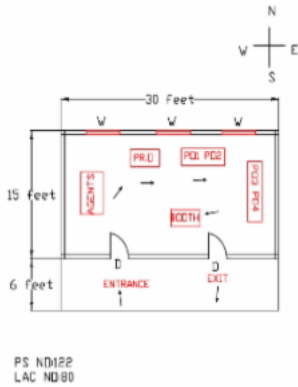

নিৰ্বাচক পঞ্জীয়ন বিষয়াৰ স্বাক্ষৰ

Nazri Naksha

Google Map View

Polling Station Building Front View

ভোটগ্ৰহন কেন্দ্ৰৰ সন্মুখৰ দৃশ্য

Cad View

Key MAP View

1 নাম : বিশুজিৎ দাস পিতাৰ নাম: ৰাজু দাস ঘৰ নং : ১৫ বয়স : 28 লিঙ্গ : পুৰুষ	CTH0259051 ফটো উপলব্ধ	2 নাম : পূজা দাস স্বামীৰ নাম: কৃষ্ণ দাস ঘৰ নং : ৩২ বয়স : 26 লিঙ্গ : মহিলা	CTH0258004 ফটো উপলব্ধ	3 নাম : ৰিতামণি দাস স্বামীৰ নাম: চনী দাস ঘৰ নং : ৩৫ বয়স : 29 লিঙ্গ : মহিলা	CTH0259283 ফটো উপলব্ধ
4 নাম : নমিতা দাস স্বামীৰ নাম: জয়ৰাম দাস ঘৰ নং : 40 বয়স : 37 লিঙ্গ : মহিলা	CTH0329854 ফটো উপলব্ধ	5 নাম : লিপিকা দাস পিতাৰ নাম: ভূবন দাস ঘৰ নং : 8২ বয়স : 33 লিঙ্গ : মহিলা	CTH0259234 ফটো উপলব্ধ	6 নাম : কনক দাস পিতাৰ নাম: ভূবন দাস ঘৰ নং : 8২ বয়স : 27 লিঙ্গ : পুৰুষ	CTH0259242 ফটো উপলব্ধ
7 নাম : কৰণ দাস পিতাৰ নাম: ৰবিন দাস ঘৰ নং : 69 বয়স : 26 লিঙ্গ : পুৰুষ	CTH0259010 ফটো উপলব্ধ	8 নাম : জ্যোতি বসুমতাৰী পিতাৰ নাম: মুনিদ্র বসুমতাৰী ঘৰ নং : 79 বয়স : 22 লিঙ্গ : মহিলা	HYG1530021 ফটো উপলব্ধ	9 নাম : ৰূপা বসুমতাৰী স্বামীৰ নাম: মণিৰাম বসুমতাৰী ঘৰ নং : 81 বয়স : 44 লিঙ্গ : মহিলা	HYG0447649 ফটো উপলব্ধ
10 নাম : মনিৰাম বসুমতাৰী পিতাৰ নাম: বালুৰাম বসুমতাৰী ঘৰ নং : 81 বয়স : 43 লিঙ্গ : পুৰুষ	HYG1999731 ফটো উপলব্ধ	11 নাম : অৰপজ্যোতি দাস মাতৃৰ নাম: সৰুমাই দাস ঘৰ নং : ৯৬ বয়স : 26 লিঙ্গ : পুৰুষ	CTH0260174 ফটো উপলব্ধ	12 নাম : শকুন্তলা পাতৰ স্বামীৰ নাম: দীপক বৰদলৈ ঘৰ নং : 104 বয়স : 34 লিঙ্গ : মহিলা	CTH0315457 ফটো উপলব্ধ
13 নাম : অৰন দাস পিতাৰ নাম: গুৰীন্দ দাস ঘৰ নং : 105 বয়স : 28 লিঙ্গ : পুৰুষ	CTH0257980 ফটো উপলব্ধ	14 নাম : মানস দেউৰী পিতাৰ নাম: ৰামচন্দ্র দেউৰী ঘৰ নং : ১২৮ বয়স : 21 লিঙ্গ : পুৰুষ	PJK0159772 ফটো উপলব্ধ	15 নাম : পৰিসিতা পাতৰ পিতাৰ নাম: লোকেন পাতৰ ঘৰ নং : 134 বয়স : 20 লিঙ্গ : মহিলা	PJK0150300 ফটো উপলব্ধ
16 নাম : বৰষা দাস স্বামীৰ নাম: সত্যজিৎ দাস ঘৰ নং : ১৪৬ বয়স : 40 লিঙ্গ : মহিলা	CTH0259192 ফটো উপলব্ধ	17 নাম : পিংকু বৰদলৈ পিতাৰ নাম: সুধন বৰদলৈ ঘৰ নং : 167 বয়স : 27 লিঙ্গ : মহিলা	CTH0332064 ফটো উপলব্ধ	18 নাম : লাহেশ্বৰী বৰদলৈ স্বামীৰ নাম: সুধন বৰদলৈ ঘৰ নং : ১৭৪ বয়স : 86 লিঙ্গ : মহিলা	CTH2069763 ফটো উপলব্ধ
19 নাম : বলি বৰদলৈ স্বামীৰ নাম: ৰঞ্জিত বৰদলৈ ঘৰ নং : ১৭৪ বয়স : 51 লিঙ্গ : মহিলা	CTH2069785 ফটো উপলব্ধ	20 নাম : পুতলী বৰদলৈ পিতাৰ নাম: সুধন বৰদলৈ ঘৰ নং : ১৭৪ বয়স : 49 লিঙ্গ : মহিলা	CTH2069796 ফটো উপলব্ধ	21 নাম : ডেইজি বৰদলৈ পিতাৰ নাম: ৰঞ্জিত বৰদলৈ ঘৰ নং : ১৭৪ বয়স : 23 লিঙ্গ : মহিলা	PJK0155499 ফটো উপলব্ধ
22 নাম : চম্পক বৰদলৈ পিতাৰ নাম: ৰঞ্জিত বৰদলৈ ঘৰ নং : ১৭৪ বয়স : 20 লিঙ্গ : পুৰুষ	PJK0155515 ফটো উপলব্ধ	23 নাম : পদোশ্বৰী বৰদলৈ স্বামীৰ নাম: ধীৰেন বৰদলৈ ঘৰ নং : ১৭৫ বয়স : 59 লিঙ্গ : মহিলা	CTH2069810 ফটো উপলব্ধ	24 নাম : দীপজ্যোতি বৰদলৈ পিতাৰ নাম: ধীৰেন বৰদলৈ ঘৰ নং : ১৭৫ বয়স : 40 লিঙ্গ : পুৰুষ	CTH2069821 ফটো উপলব্ধ
25 নাম : ৰূপজ্যোতি বৰদলৈ পিতাৰ নাম: ধীৰেন বৰদলৈ ঘৰ নং : ১৭৫ বয়স : 37 লিঙ্গ : পুৰুষ	CTH2069832 ফটো উপলব্ধ	26 নাম : চুইটী শইকীয়া স্বামীৰ নাম: ৰূপজ্যোতি বৰদলৈ ঘৰ নং : ১৭৫ বয়স : 31 লিঙ্গ : মহিলা	CTH0312397 ফটো উপলব্ধ	# 27 নাম : স্বপ্না কুমাৰী পাতৰ স্বামীৰ নাম: বলু ৰাম পাতৰ ঘৰ নং : ১৭৬ বয়স : 69 লিঙ্গ : মহিলা	CTH2069843 ফটো উপলব্ধ
# 28 নাম : ৰাম কুমাৰ পাটৰ পিতাৰ নাম: বলোৰাম পাতৰ ঘৰ নং : ১৭৬ বয়স : 46 লিঙ্গ : পুৰুষ	CTH2069854 ফটো উপলব্ধ	29 নাম : ৰাজীৱ পাতৰ পিতাৰ নাম: বলোৰাম পাতৰ ঘৰ নং : ১৭৬ বয়স : 42 লিঙ্গ : পুৰুষ	CTH2069865 ফটো উপলব্ধ	30 নাম : ৰাজেশ পাতৰ পিতাৰ নাম: বলোৰাম পাতৰ ঘৰ নং : ১৭৬ বয়স : 40 লিঙ্গ : পুৰুষ	CTH2069876 ফটো উপলব্ধ