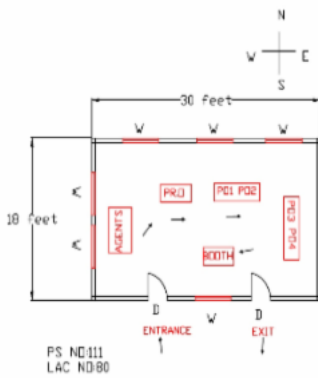

নিৰ্বাচক পঞ্জীয়ন বিষয়াৰ স্বাক্ষৰ

Nazri Naksha

Google Map View

Polling Station Building Front View

ভোটগ্ৰহন কেন্দ্ৰৰ সন্মুখৰ দৃশ্য

Cad View

Key MAP View

<p>R 1 CTH2271922</p> <p>নাম : কৃষ্ণা পাতৰ দেৱী পিতাৰ নাম: বেদেলা পাতৰ ঘৰ নং : 00 বয়স : 34 লিঙ্গ : মহিলা</p> <p>ফটো উপলব্ধ</p>	<p>2 CTH4678207</p> <p>নাম : নয়ন মণি গাওঁখোৱা স্বামীৰ নাম: অজুন দেউৰী ঘৰ নং : 001 বয়স : 26 লিঙ্গ : মহিলা</p> <p>ফটো উপলব্ধ</p>	<p>3 CTH0243188</p> <p>নাম : জুৰি বৰদলৈ পাতৰ স্বামীৰ নাম: অনিল পাতৰ ঘৰ নং : 3 বয়স : 27 লিঙ্গ : মহিলা</p> <p>ফটো উপলব্ধ</p>
<p>4 CTH0415117</p> <p>নাম : পূৰ্ণিমা ৰয় পাতৰ স্বামীৰ নাম: বুপতি পাতৰ ঘৰ নং : 04 বয়স : 32 লিঙ্গ : মহিলা</p> <p>ফটো উপলব্ধ</p>	<p>5 CTH0415059</p> <p>নাম : নবজিত পাতৰ পিতাৰ নাম: লক্ষীৰাম পাতৰ ঘৰ নং : 8 বয়স : 27 লিঙ্গ : পুৰুষ</p> <p>ফটো উপলব্ধ</p>	<p>6 CTH2014633</p> <p>নাম : ৰবিন সেনাপতি পিতাৰ নাম: স্বৰ্গীয় ভেবেলা সেনাপতি ঘৰ নং : 10 বয়স : 66 লিঙ্গ : পুৰুষ</p> <p>ফটো উপলব্ধ</p>
<p>7 CTH2014644</p> <p>নাম : ৰাসে সেনাপতি স্বামীৰ নাম: ৰবিন সেনাপতি ঘৰ নং : 10 বয়স : 60 লিঙ্গ : মহিলা</p> <p>ফটো উপলব্ধ</p>	<p>8 CTH2014655</p> <p>নাম : অঞ্জল সেনাপতি পিতাৰ নাম: ৰবিন সেনাপতি ঘৰ নং : 10 বয়স : 38 লিঙ্গ : পুৰুষ</p> <p>ফটো উপলব্ধ</p>	<p>9 CTH0177469</p> <p>নাম : বনফল ডেকাৰজা সেনাপতি স্বামীৰ নাম: অঞ্জল সেনাপতি ঘৰ নং : 10 বয়স : 35 লিঙ্গ : মহিলা</p> <p>ফটো উপলব্ধ</p>
<p>10 CTH2014666</p> <p>নাম : বেদান্ত সেনাপতি পিতাৰ নাম: ৰবিন সেনাপতি ঘৰ নং : 10 অমৰাৱতী গাওঁ বয়স : 34 লিঙ্গ : পুৰুষ</p> <p>ফটো উপলব্ধ</p>	<p>11 CTH0177915</p> <p>নাম : বিক্রম সেনাপতি পিতাৰ নাম: ৰবিন সেনাপতি ঘৰ নং : 10 বয়স : 28 লিঙ্গ : পুৰুষ</p> <p>ফটো উপলব্ধ</p>	<p>12 CTH0177949</p> <p>নাম : শিখামনি পাতৰ সেনাপতি স্বামীৰ নাম: বেদান্ত সেনাপতি ঘৰ নং : 10 বয়স : 28 লিঙ্গ : মহিলা</p> <p>ফটো উপলব্ধ</p>
<p>13 CTH0177956</p> <p>নাম : বৰষা ৰাণী ডেকা সেনাপতি স্বামীৰ নাম: বিক্রম সেনাপতি ঘৰ নং : 10 বয়স : 28 লিঙ্গ : মহিলা</p> <p>ফটো উপলব্ধ</p>	<p>14 CTH0414243</p> <p>নাম : বিশ্বজিত সেনাপতি পিতাৰ নাম: ৰবিন সেনাপতি ঘৰ নং : 10 বয়স : 27 লিঙ্গ : পুৰুষ</p> <p>ফটো উপলব্ধ</p>	<p>15 CTH0414110</p> <p>নাম : বুপাঞ্জলী বৰদলৈ সেনাপতি স্বামীৰ নাম: বিশ্বাজিৎ সেনাপতি ঘৰ নং : 10 বয়স : 26 লিঙ্গ : মহিলা</p> <p>ফটো উপলব্ধ</p>
<p>E 16 CTH2014677</p> <p>নাম : জবাহৰলাল বৰদলৈ পিতাৰ নাম: ধীৰেন্দ্ৰ বৰদলৈ ঘৰ নং : 11 বয়স : 62 লিঙ্গ : পুৰুষ</p> <p>ফটো উপলব্ধ</p>	<p>E 17 CTH2014688</p> <p>নাম : অঞ্জু বৰদলৈ স্বামীৰ নাম: জবাহৰলাল বৰদলৈ ঘৰ নং : 11 বয়স : 56 লিঙ্গ : মহিলা</p> <p>ফটো উপলব্ধ</p>	<p>18 CTH0183178</p> <p>নাম : পংকজ বৰদলৈ পিতাৰ নাম: জৱাহৰলাল বৰদলৈ ঘৰ নং : 11 বয়স : 31 লিঙ্গ : পুৰুষ</p> <p>ফটো উপলব্ধ</p>
<p>19 CTH0183418</p> <p>নাম : জুলি বৰদলৈ স্বামীৰ নাম: পঙ্কজ বৰদলৈ ঘৰ নং : 11 বয়স : 28 লিঙ্গ : মহিলা</p> <p>ফটো উপলব্ধ</p>	<p>20 CTH2014713</p> <p>নাম : ৰস্তা পাতৰ স্বামীৰ নাম: উভতা পাতৰ ঘৰ নং : 12 বয়স : 70 লিঙ্গ : মহিলা</p> <p>ফটো উপলব্ধ</p>	<p>21 CTH2014735</p> <p>নাম : বিলিফ পাতৰ পিতাৰ নাম: উভতা পাতৰ ঘৰ নং : 12 বয়স : 39 লিঙ্গ : পুৰুষ</p> <p>ফটো উপলব্ধ</p>
<p>22 CTH2014746</p> <p>নাম : বীনা পাটৰ স্বামীৰ নাম: হেমন পাটৰ ঘৰ নং : 12 বয়স : 37 লিঙ্গ : মহিলা</p> <p>ফটো উপলব্ধ</p>	<p>23 CTH2014757</p> <p>নাম : মামু পাটৰ স্বামীৰ নাম: বিলিফ, পাটৰ ঘৰ নং : 12 বয়স : 35 লিঙ্গ : মহিলা</p> <p>ফটো উপলব্ধ</p>	<p>24 CTH2014768</p> <p>নাম : নন্দেশ্বৰ গাওঁখোৱা পিতাৰ নাম: স্বৰ্গীয় গিৰিধৰ গাওঁখোৱা ঘৰ নং : 13 বয়স : 89 লিঙ্গ : পুৰুষ</p> <p>ফটো উপলব্ধ</p>
<p>25 CTH2014779</p> <p>নাম : ৰসেমাই গাওঁখোৱা স্বামীৰ নাম: নন্দেশ্বৰ গাওঁখোৱা ঘৰ নং : 13 বয়স : 73 লিঙ্গ : মহিলা</p> <p>ফটো উপলব্ধ</p>	<p>26 CTH2014780</p> <p>নাম : সীমান্ত গাওঁখোৱা পিতাৰ নাম: নন্দেশ্বৰ গাওঁখোৱা ঘৰ নং : 13 বয়স : 59 লিঙ্গ : পুৰুষ</p> <p>ফটো উপলব্ধ</p>	<p>27 CTH2170298</p> <p>নাম : অভিজিৎ গাওঁখোৱা পিতাৰ নাম: সীমান্ত গাওঁখোৱা ঘৰ নং : 13 বয়স : 30 লিঙ্গ : পুৰুষ</p> <p>ফটো উপলব্ধ</p>
<p>R 28 CTH0276212</p> <p>নাম : নিভা জ্যোতি গাওঁখোৱা পিতাৰ নাম: সীমান্ত গাওঁখোৱা ঘৰ নং : 13 বয়স : 28 লিঙ্গ : মহিলা</p> <p>ফটো উপলব্ধ</p>	<p>29 CTH2014791</p> <p>নাম : ৰাণু গাওঁখোৱা স্বামীৰ নাম: সীমান্ত গাওঁখোৱা ঘৰ নং : 13 বয়স : 27 লিঙ্গ : মহিলা</p> <p>ফটো উপলব্ধ</p>	<p>30 CTH2286722</p> <p>নাম : পৰিসীতা কোঁৱৰ স্বামীৰ নাম: অভিজিৎ গাওঁখোৱা ঘৰ নং : 13 বয়স : 24 লিঙ্গ : মহিলা</p> <p>ফটো উপলব্ধ</p>