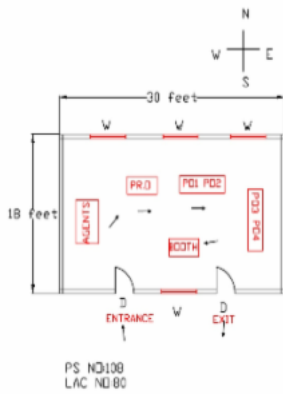

নিৰ্বাচক পঞ্জীয়ন বিষয়াৰ স্বাক্ষৰ

Nazri Naksha

Google Map View

Polling Station Building Front View

ভোটগ্ৰহন কেন্দ্ৰৰ সন্মুখৰ দৃশ্য

Cad View

Key MAP View

1 নাম : দিগ্ৰী দেৱী স্বামীৰ নাম : শশীকান্ত নাথ ঘৰ নং : 00 বয়স : 59 লিঙ্গ : মহিলা	CTH1989022 ফটো উপলব্ধ	2 নাম : মৃদুল কুমাৰ নাথ পিতাৰ নাম : শশীকান্ত নাথ ঘৰ নং : 00 বয়স : 41 লিঙ্গ : পুৰুষ	CTH1989033 ফটো উপলব্ধ	3 নাম : নিতুল কুমাৰ নাথ পিতাৰ নাম : শশীকান্ত নাথ ঘৰ নং : 00 বয়স : 39 লিঙ্গ : পুৰুষ	CTH1989044 ফটো উপলব্ধ
4 নাম : ৰাজশ্ৰী দেৱী স্বামীৰ নাম : মৃদুল কুমাৰ নাথ ঘৰ নং : 00 বয়স : 30 লিঙ্গ : মহিলা	CTH0020859 ফটো উপলব্ধ	# 5 নাম : কৰবী দেৱী স্বামীৰ নাম : নিতুল কুমাৰ নাথ ঘৰ নং : 00 বয়স : 29 লিঙ্গ : মহিলা	CTH0020917 ফটো উপলব্ধ	6 নাম : বুলু প্ৰভা দেৱী স্বামীৰ নাম : ভাৰত নাথ ঘৰ নং : 1 বয়স : 50 লিঙ্গ : মহিলা	CTH1984572 ফটো উপলব্ধ
7 নাম : কাজল কুমাৰ নাথ মাতৃৰ নাম : বুলুপ্ৰভা দেৱী ঘৰ নং : 1 বয়স : 30 লিঙ্গ : পুৰুষ	CTH0000968 ফটো উপলব্ধ	8 নাম : গোলাপ চন্দ্ৰ নাথ পিতাৰ নাম : পদৰাম নাথ ঘৰ নং : 2 বয়স : 57 লিঙ্গ : পুৰুষ	CTH4674503 ফটো উপলব্ধ	9 নাম : দুলাল চন্দ্ৰ নাথ পিতাৰ নাম : ভোজেন নাথ ঘৰ নং : 2 বয়স : 53 লিঙ্গ : পুৰুষ	CTH1984607 ফটো উপলব্ধ
10 নাম : শিখাৰানী দেৱী স্বামীৰ নাম : দুলাল নাথ ঘৰ নং : 2 বয়স : 47 লিঙ্গ : মহিলা	CTH0140061 ফটো উপলব্ধ	11 নাম : শ্ৰী ৰিতু শৰ্মা শৰ্মা পিতাৰ নাম : ভবেন শৰ্মা শৰ্মা ঘৰ নং : 2 বয়স : 47 লিঙ্গ : পুৰুষ	CTH0472688 ফটো উপলব্ধ	12 নাম : মনি প্ৰভা দেৱী পিতাৰ নাম : ভোজেন নাথ ঘৰ নং : 2 বয়স : 44 লিঙ্গ : মহিলা	CTH1984618 ফটো উপলব্ধ
13 নাম : পদ্মকান্ত নাথ পিতাৰ নাম : ভোজেন নাথ ঘৰ নং : 2 বয়স : 40 লিঙ্গ : পুৰুষ	CTH1984630 ফটো উপলব্ধ	14 নাম : কল্পনা দেৱী স্বামীৰ নাম : পদ্মকান্ত নাথ ঘৰ নং : 2 বয়স : 29 লিঙ্গ : মহিলা	CTH2265221 ফটো উপলব্ধ	15 নাম : ভজোৰাম নাথ পিতাৰ নাম : কেৰা নাথ ঘৰ নং : 3 বয়স : 72 লিঙ্গ : পুৰুষ	CTH1984652 ফটো উপলব্ধ
16 নাম : সবিতা দেৱী স্বামীৰ নাম : ভজোৰাম নাথ ঘৰ নং : 3 বয়স : 61 লিঙ্গ : মহিলা	CTH1984663 ফটো উপলব্ধ	17 নাম : জ্যোৎস্না দেৱী স্বামীৰ নাম : সোনমণি ডেকা ঘৰ নং : 03 বয়স : 42 লিঙ্গ : মহিলা	CTH1984641 ফটো উপলব্ধ	18 নাম : ৰূপামনি দেৱী স্বামীৰ নাম : প্ৰনব জ্যোতি নাথ ঘৰ নং : 3 বয়স : 28 লিঙ্গ : মহিলা	CTH4681524 ফটো উপলব্ধ
19 নাম : কৃষ্ণ কান্ত নাথ পিতাৰ নাম : জয়ধন নাথ ঘৰ নং : 4 বয়স : 63 লিঙ্গ : পুৰুষ	CTH1984685 ফটো উপলব্ধ	20 নাম : গঙ্গা দেৱী স্বামীৰ নাম : কৃষ্ণ কান্ত নাথ ঘৰ নং : 4 বয়স : 56 লিঙ্গ : মহিলা	CTH1984696 ফটো উপলব্ধ	21 নাম : প্ৰনব জ্যোতি নাথ পিতাৰ নাম : কৃষ্ণ কান্ত নাথ ঘৰ নং : 4 বয়স : 37 লিঙ্গ : পুৰুষ	CTH1984709 ফটো উপলব্ধ
22 নাম : বিকাশজ্যোতি নাথ পিতাৰ নাম : কৃষ্ণকান্ত নাথ ঘৰ নং : 4 বয়স : 35 লিঙ্গ : পুৰুষ	CTH1984710 ফটো উপলব্ধ	23 নাম : খগেন চন্দ্ৰ নাথ পিতাৰ নাম : পূৰ্ণকান্ত নাথ ঘৰ নং : 5 বয়স : 54 লিঙ্গ : পুৰুষ	CTH1984732 ফটো উপলব্ধ	24 নাম : ববী দেৱী স্বামীৰ নাম : খগেন চন্দ্ৰ নাথ ঘৰ নং : 5 বয়স : 43 লিঙ্গ : মহিলা	CTH1984743 ফটো উপলব্ধ
25 নাম : জোনাৰাম দাস পিতাৰ নাম : লংকেশ্বৰ দাস ঘৰ নং : 6 বয়স : 61 লিঙ্গ : পুৰুষ	CTH1984754 ফটো উপলব্ধ	26 নাম : জোনাকী দাস স্বামীৰ নাম : জোনাৰাম দাস ঘৰ নং : 6 বয়স : 55 লিঙ্গ : মহিলা	CTH1984765 ফটো উপলব্ধ	27 নাম : চিত্ৰ কুমাৰ দাস পিতাৰ নাম : জোনাৰাম দাস ঘৰ নং : 6 বয়স : 37 লিঙ্গ : পুৰুষ	CTH1984776 ফটো উপলব্ধ
28 নাম : নিতুল দাস পিতাৰ নাম : জোনাৰাম দাস ঘৰ নং : 6 বয়স : 35 লিঙ্গ : পুৰুষ	CTH1984787 ফটো উপলব্ধ	29 নাম : পুৰবী হীৰা দাস স্বামীৰ নাম : নিতুল দাস ঘৰ নং : 6 বয়স : 30 লিঙ্গ : মহিলা	CTH2221285 ফটো উপলব্ধ	30 নাম : চিম্পী দাস মাতৃৰ নাম : অনিমা দাস ঘৰ নং : 6 বয়স : 27 লিঙ্গ : মহিলা	PJK0053728 ফটো উপলব্ধ