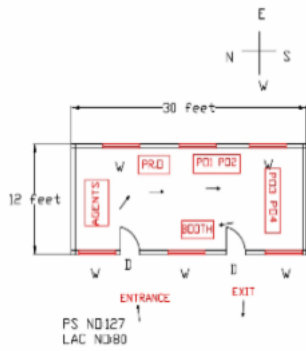

নিৰ্বাচক পঞ্জীয়ন বিষয়াৰ স্বাক্ষৰ

Nazri Naksha

Google Map View

Polling Station Building Front View

ভোটগ্ৰহন কেন্দ্ৰৰ সন্মুখৰ দৃশ্য

Cad View

Key MAP View

1 নাম : নিত্যালাল দাস পিতাৰ নাম: মিনাৰাম দাস ঘৰ নং : 1 বয়স : 80 লিঙ্গ : পুৰুষ	CTH2192010 ফটো উপলব্ধ	2 নাম : মাধব চন্দ্ৰ বনিয়া পিতাৰ নাম: কৃষ্ণ বনিয়া ঘৰ নং : 1 বয়স : 67 লিঙ্গ : পুৰুষ	CTH2134614 ফটো উপলব্ধ	3 নাম : অনিতা দাস মাতৃৰ নাম: নিত্যা লাল দাস ঘৰ নং : 1 বয়স : 55 লিঙ্গ : মহিলা	CTH2192009 ফটো উপলব্ধ
4 নাম : টুটমনি বনিয়া পিতাৰ নাম: মাধব বনিয়া ঘৰ নং : 1 বয়স : 51 লিঙ্গ : মহিলা	CTH2134625 ফটো উপলব্ধ	5 নাম : বসন্ত বনিয়া মাতৃৰ নাম: মাধব বনিয়া ঘৰ নং : 1 বয়স : 37 লিঙ্গ : পুৰুষ	CTH2134636 ফটো উপলব্ধ	6 নাম : সূৰ্য্য কুমল দাস পিতাৰ নাম: নিত্যালাল দাস ঘৰ নং : 1 বয়স : 25 লিঙ্গ : পুৰুষ	CTH0380279 ফটো উপলব্ধ
7 নাম : মামনি বৰা পিতাৰ নাম: প্ৰদীপ বৰা ঘৰ নং : 2 বয়স : 45 লিঙ্গ : মহিলা	CTH2134647 ফটো উপলব্ধ	8 নাম : গীতাজলী শইকীয়া পিতাৰ নাম: বাকেশ বৰা ঘৰ নং : 2 বয়স : 32 লিঙ্গ : মহিলা	PJK0005066 ফটো উপলব্ধ	9 নাম : বিকী বৰা পিতাৰ নাম: প্ৰদীপ বৰা ঘৰ নং : 2 বয়স : 30 লিঙ্গ : পুৰুষ	CTH0380568 ফটো উপলব্ধ
10 নাম : জৰিমনি হীৰা স্বামীৰ নাম: বিকী বৰা ঘৰ নং : 2 বয়স : 27 লিঙ্গ : মহিলা	PJK0005363 ফটো উপলব্ধ	11 নাম : বাকেশ বৰা পিতাৰ নাম: প্ৰদীপ বৰা ঘৰ নং : 2 বয়স : 26 লিঙ্গ : পুৰুষ	CTH0380642 ফটো উপলব্ধ	12 নাম : দিলীপ দাস পিতাৰ নাম: গুনাৰাম দাস ঘৰ নং : 3 বয়স : 63 লিঙ্গ : পুৰুষ	CTH2134658 ফটো উপলব্ধ
13 নাম : অৰন্তি দাস পিতাৰ নাম: দিলীপ দাস ঘৰ নং : 3 বয়স : 53 লিঙ্গ : মহিলা	CTH2134669 ফটো উপলব্ধ	14 নাম : লক্ষ্মীমাই দাস স্বামীৰ নাম: মাটিয়া দাস ঘৰ নং : 8 বয়স : 63 লিঙ্গ : মহিলা	CTH2142770 ফটো উপলব্ধ	15 নাম : বিজু দাস পিতাৰ নাম: গুনাৰাম দাস ঘৰ নং : 8 বয়স : 50 লিঙ্গ : পুৰুষ	CTH2134670 ফটো উপলব্ধ
16 নাম : আইমনি দাস স্বামীৰ নাম: বিজু দাস ঘৰ নং : 8 বয়স : 49 লিঙ্গ : মহিলা	CTH2134681 ফটো উপলব্ধ	17 নাম : শ্ৰীমন্ত দাস পিতাৰ নাম: মাটিয়া দাস ঘৰ নং : 8 বয়স : 47 লিঙ্গ : পুৰুষ	CTH2142781 ফটো উপলব্ধ	18 নাম : শঙ্কৰ দাস পিতাৰ নাম: মাটিয়া দাস ঘৰ নং : 8 বয়স : 41 লিঙ্গ : পুৰুষ	CTH2142792 ফটো উপলব্ধ
19 নাম : সত্য দাস পিতাৰ নাম: মাটিয়া দাস ঘৰ নং : 8 বয়স : 37 লিঙ্গ : পুৰুষ	CTH2142805 ফটো উপলব্ধ	20 নাম : সুৰভী দাস স্বামীৰ নাম: শঙ্কৰ দাস ঘৰ নং : 8 বয়স : 35 লিঙ্গ : মহিলা	CTH0380196 ফটো উপলব্ধ	21 নাম : মিনাক্ষী নাথ স্বামীৰ নাম: সত্য দাস ঘৰ নং : 8 বয়স : 33 লিঙ্গ : মহিলা	CTH0380485 ফটো উপলব্ধ
22 নাম : উৎপল মনি দাস পিতাৰ নাম: বিজু দাস ঘৰ নং : 4 বয়স : 31 লিঙ্গ : পুৰুষ	CTH0524207 ফটো উপলব্ধ	23 নাম : নিছা মনি দাস পিতাৰ নাম: বিজু দাস ঘৰ নং : 04 বয়স : 28 লিঙ্গ : মহিলা	CTH2293991 ফটো উপলব্ধ	24 নাম : হৰিমাই দাস স্বামীৰ নাম: পবিত্ৰ দাস ঘৰ নং : 4 বয়স : 27 লিঙ্গ : মহিলা	PJK0198762 ফটো উপলব্ধ
25 নাম : পবিত্ৰ দাস পিতাৰ নাম: বেজিয়া দাস ঘৰ নং : 8 বয়স : 26 লিঙ্গ : পুৰুষ	CTH0380253 ফটো উপলব্ধ	26 নাম : গীতাত্ৰী দাস স্বামীৰ নাম: উৎপল মনি দাস ঘৰ নং : 4 বয়স : 26 লিঙ্গ : মহিলা	CTH0532887 ফটো উপলব্ধ	27 নাম : পুষ্প দাস পিতাৰ নাম: বিজয় দাস ঘৰ নং : 8ক বয়স : 59 লিঙ্গ : মহিলা	CTH0162487 ফটো উপলব্ধ
28 নাম : বেজীয়া দাস পিতাৰ নাম: সৰুকন দাস ঘৰ নং : 8ক বয়স : 56 লিঙ্গ : পুৰুষ	CTH0162495 ফটো উপলব্ধ	29 নাম : জিতু দাস পিতাৰ নাম: বেজীয়া দাস ঘৰ নং : 8ক বয়স : 39 লিঙ্গ : পুৰুষ	CTH0162529 ফটো উপলব্ধ	30 নাম : হিমাক্ষী দেবী স্বামীৰ নাম: বিষ্ণু প্ৰসাদ ডেকা ঘৰ নং : 4ক বয়স : 24 লিঙ্গ : মহিলা	PJK0207316 ফটো উপলব্ধ