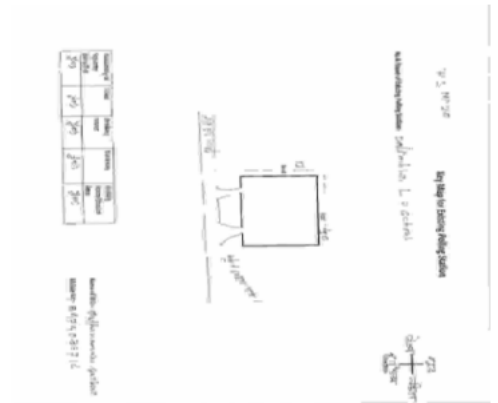

নিৰ্বাচক পঞ্জীয়ন বিষয়াৰ স্বাক্ষৰ

Nazri Naksha

Google Map View

Polling Station Building Front View

ভোটগ্ৰহন কেন্দ্ৰৰ সন্মুখৰ দৃশ্য

Cad View

Key MAP View

1 নাম : প্ৰেমলতা বৰা স্বামীৰ নাম: উদ্ধব বৰা ঘৰ নং : 1 বয়স : 75 লিঙ্গ : মহিলা	LRP0008705 ফটো উপলব্ধ	2 নাম : জীবন চন্দ্ৰ বৰা পিতাৰ নাম: নাৰায়ন বৰা ঘৰ নং : 1 বয়স : 65 লিঙ্গ : পুৰুষ	LRP0008707 ফটো উপলব্ধ	3 নাম : জুৰিতি বৰা মাতৃৰ নাম: প্ৰেম লতা বৰা ঘৰ নং : 01 বয়স : 51 লিঙ্গ : মহিলা	LRP0665190 ফটো উপলব্ধ
4 নাম : হেমন্ত বৰা পিতাৰ নাম: উদ্ধব বৰা ঘৰ নং : 1 বয়স : 48 লিঙ্গ : পুৰুষ	LRP0008710 ফটো উপলব্ধ	5 নাম : জয়ন্ত বৰা পিতাৰ নাম: উদ্ধব বৰা ঘৰ নং : 1 বয়স : 47 লিঙ্গ : পুৰুষ	LRP0008711 ফটো উপলব্ধ	6 নাম : জোনাকী বৰা পিতাৰ নাম: উদ্ধব বৰা ঘৰ নং : 1 বয়স : 46 লিঙ্গ : মহিলা	PJK0078972 ফটো উপলব্ধ
7 নাম : বিনি হাতী বৰুৱা স্বামীৰ নাম: হেমন্ত বৰা ঘৰ নং : 1 বয়স : 45 লিঙ্গ : মহিলা	PJK0014860 ফটো উপলব্ধ	8 নাম : প্ৰসান্ত বৰা পিতাৰ নাম: উদ্ধব বৰা ঘৰ নং : 01 বয়স : 42 লিঙ্গ : পুৰুষ	LRP0008713 ফটো উপলব্ধ	9 নাম : লাকী দাস স্বামীৰ নাম: জয়ন্ত বৰা ঘৰ নং : 1 বয়স : 41 লিঙ্গ : মহিলা	LRP0188730 ফটো উপলব্ধ
10 নাম : ববিতা কোঁচ স্বামীৰ নাম: প্ৰশান্ত বৰা ঘৰ নং : 1 বয়স : 35 লিঙ্গ : মহিলা	LRP0188722 ফটো উপলব্ধ	11 নাম : উপানন্দ কটকী পিতাৰ নাম: নাৰায়ন কটকী ঘৰ নং : 2 বয়স : 61 লিঙ্গ : পুৰুষ	LRP0008714 ফটো উপলব্ধ	12 নাম : হেমেন্দ্ৰ কটকী পিতাৰ নাম: নাৰায়ন কটকী ঘৰ নং : 2 বয়স : 57 লিঙ্গ : পুৰুষ	LRP0008715 ফটো উপলব্ধ
13 নাম : সোনামনি বৰা কটকী স্বামীৰ নাম: হেমেন্দ্ৰ কটকী ঘৰ নং : 2 বয়স : 51 লিঙ্গ : মহিলা	LRP0188540 ফটো উপলব্ধ	14 নাম : তৃষ্ণা কটকী স্বামীৰ নাম: উপানন্দ কটকী ঘৰ নং : 2 বয়স : 50 লিঙ্গ : মহিলা	LRP1334674 ফটো উপলব্ধ	# 15 নাম : তনয়ী কটকী পিতাৰ নাম: উপানন্দ কটকী ঘৰ নং : 02 বয়স : 25 লিঙ্গ : মহিলা	LRP1393065 ফটো উপলব্ধ
16 নাম : তৰামাই কটকী স্বামীৰ নাম: ৰাম কটকী ঘৰ নং : 3 বয়স : 80 লিঙ্গ : মহিলা	LRP0008716 ফটো উপলব্ধ	17 নাম : কন্দৰ্প কটকী পিতাৰ নাম: ৰাম কটকী ঘৰ নং : 3 বয়স : 63 লিঙ্গ : পুৰুষ	LRP0008717 ফটো উপলব্ধ	18 নাম : পূৰ্ণানন্দ কটকী পিতাৰ নাম: ৰাম কটকী ঘৰ নং : 03 বয়স : 57 লিঙ্গ : পুৰুষ	LRP0008718 ফটো উপলব্ধ
19 নাম : জয়ন্ত কটকী পিতাৰ নাম: ৰাম কটকী ঘৰ নং : 3 বয়স : 52 লিঙ্গ : পুৰুষ	LRP0008719 ফটো উপলব্ধ	20 নাম : নিলাক্ষী কটকী স্বামীৰ নাম: জয়ন্ত কটকী ঘৰ নং : 3 বয়স : 48 লিঙ্গ : মহিলা	LRP0008722 ফটো উপলব্ধ	21 নাম : চন্দন তামুলী ফুকন পিতাৰ নাম: বাৰেন্দ্ৰ তামুলী ফুকন ঘৰ নং : 3 বয়স : 45 লিঙ্গ : পুৰুষ	LRP0008720 ফটো উপলব্ধ
22 নাম : দিচা কটকী পিতাৰ নাম: কন্দৰ্প কটকী ঘৰ নং : 03 বয়স : 26 লিঙ্গ : মহিলা	LRP0662676 ফটো উপলব্ধ	23 নাম : কৌশিক কটকী পিতাৰ নাম: পূৰ্ণানন্দ কটকী ঘৰ নং : 3 বয়স : 21 লিঙ্গ : পুৰুষ	PJK0095851 ফটো উপলব্ধ	E 24 নাম : ভদ্ৰকান্ত তামুলী পিতাৰ নাম: বাৰ্জেন তামুলী ঘৰ নং : 8 বয়স : 70 লিঙ্গ : পুৰুষ	LRP0008723 ফটো উপলব্ধ
25 নাম : মানস কমল তামুলী পিতাৰ নাম: ভদ্ৰ কান্ত তামুলী ঘৰ নং : 8 বয়স : 36 লিঙ্গ : পুৰুষ	LRP0008725 ফটো উপলব্ধ	26 নাম : প্ৰিয়ংকা তামুলী পিতাৰ নাম: ভদ্ৰকান্ত তামুলী ঘৰ নং : 4 বয়স : 29 লিঙ্গ : মহিলা	LRP0151787 ফটো উপলব্ধ	27 নাম : ভবেন চন্দ্ৰ তামুলী পিতাৰ নাম: বাৰ্জেন তামুলী ঘৰ নং : 5 বয়স : 77 লিঙ্গ : পুৰুষ	LRP0008726 ফটো উপলব্ধ
28 নাম : মামনী তামুলী স্বামীৰ নাম: ভবেন চন্দ্ৰ তামুলী ঘৰ নং : 5 বয়স : 70 লিঙ্গ : মহিলা	LRP0008727 ফটো উপলব্ধ	29 নাম : কেশবানন্দ তামুলী পিতাৰ নাম: ভবেন তামুলী ঘৰ নং : 5 বয়স : 54 লিঙ্গ : পুৰুষ	LRP0008728 ফটো উপলব্ধ	30 নাম : নিহাৰিকা শৰ্মা স্বামীৰ নাম: মৃনাল তামুলী ঘৰ নং : 5 বয়স : 49 লিঙ্গ : মহিলা	LRP0008732 ফটো উপলব্ধ