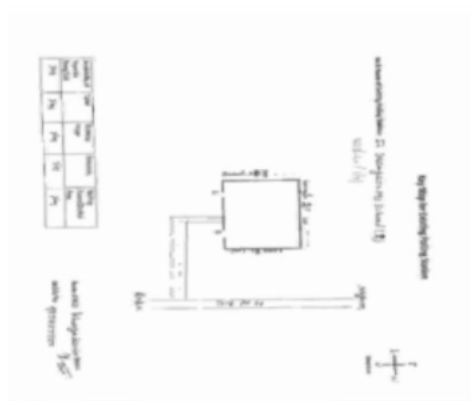

নিৰ্বাচক পঞ্জীয়ন বিষয়াৰ স্বাক্ষৰ

Nazri Naksha

Google Map View

Polling Station Building Front View

ভোটগ্ৰহন কেন্দ্ৰৰ সন্মুখৰ দৃশ্য

Cad View

Key MAP View

1 নাম : প্রদীপ গগৈ পিতাৰ নাম: দানেশ্বৰ গগৈ ঘৰ নং : 1 বয়স : 46 লিঙ্গ : পুৰুষ	LRP0009130 ফটো উপলব্ধ	S 2 নাম : মিৰ্চ গগৈ পিতাৰ নাম: দানেশ্বৰ গগৈ ঘৰ নং : 2 বয়স : 45 লিঙ্গ : পুৰুষ	LRP0009131 ফটো উপলব্ধ	3 নাম : স্বৰ্ণ গগৈ স্বামীৰ নাম: প্রদীপ গগৈ ঘৰ নং : 3 বয়স : 35 লিঙ্গ : মহিলা	LRP0009132 ফটো উপলব্ধ
4 নাম : চম্পা ডেকাৰজা স্বামীৰ নাম: পূৰ্ণমল ডেকাৰজা ঘৰ নং : 4 বয়স : 68 লিঙ্গ : মহিলা	LRP0009137 ফটো উপলব্ধ	5 নাম : বুবুল ডেকাৰজা পিতাৰ নাম: পূৰ্ণমল ডেকাৰজা ঘৰ নং : 5 বয়স : 47 লিঙ্গ : পুৰুষ	LRP0009138 ফটো উপলব্ধ	6 নাম : অৰূপ ডেকাৰজা পিতাৰ নাম: পূৰ্ণমল ডেকাৰজা ঘৰ নং : 6 বয়স : 45 লিঙ্গ : পুৰুষ	LRP0009139 ফটো উপলব্ধ
7 নাম : পৰাগ ডেকাৰজা পিতাৰ নাম: পূৰ্ণমল ডেকাৰজা ঘৰ নং : 7 বয়স : 41 লিঙ্গ : পুৰুষ	LRP0009140 ফটো উপলব্ধ	8 নাম : কবিতা ডেকা ৰজা স্বামীৰ নাম: বুবুল ডেকা ৰজা ঘৰ নং : 8 বয়স : 41 লিঙ্গ : মহিলা	LRP0009141 ফটো উপলব্ধ	E 9 নাম : জ্যোতি বেখা পাটৰ ডেকাৰজা স্বামীৰ নাম: অৰূপ ডেকাৰজা ঘৰ নং : 9 বয়স : 35 লিঙ্গ : মহিলা	LRP0193284 ফটো উপলব্ধ
10 নাম : পিঙ্কি গাওঁখোৱা স্বামীৰ নাম: অৰূপ ডেকাৰজা ঘৰ নং : 10 বয়স : 35 লিঙ্গ : মহিলা	PJK0124032 ফটো উপলব্ধ	E 11 নাম : প্রফুল্ল ডেকাৰজা পিতাৰ নাম: আহিলা ডেকাৰজা ঘৰ নং : 11 বয়স : 70 লিঙ্গ : পুৰুষ	LRP0009142 ফটো উপলব্ধ	12 নাম : ঘনকান্তি ডেকাৰজা স্বামীৰ নাম: প্রফুল্ল ডেকাৰজা ঘৰ নং : 12 বয়স : 66 লিঙ্গ : মহিলা	LRP0009143 ফটো উপলব্ধ
S 13 নাম : নিজৰা কোঁৱৰ ডেকাৰজা পিতাৰ নাম: প্রফুল্ল ডেকাৰজা ঘৰ নং : 13 বয়স : 47 লিঙ্গ : পুৰুষ	LRP0009144 ফটো উপলব্ধ	14 নাম : দুৰ্লভ ডেকাৰজা পিতাৰ নাম: প্রফুল্ল ডেকাৰজা ঘৰ নং : 14 বয়স : 41 লিঙ্গ : পুৰুষ	LRP0009145 ফটো উপলব্ধ	15 নাম : সুমিত্ৰা ডেকাৰজা স্বামীৰ নাম: দুৰ্লভ ডেকাৰজা ঘৰ নং : 15 বয়স : 39 লিঙ্গ : মহিলা	LRP0498337 ফটো উপলব্ধ
16 নাম : পবিত্ৰ ডেকাৰজা পিতাৰ নাম: প্রফুল্ল ডেকাৰজা ঘৰ নং : 16 বয়স : 35 লিঙ্গ : পুৰুষ	LRP0151159 ফটো উপলব্ধ	17 নাম : চুমি গগৈ ডেকাৰজা স্বামীৰ নাম: দুৰ্লভ ডেকাৰজা ঘৰ নং : 17 বয়স : 33 লিঙ্গ : মহিলা	LRP0498386 ফটো উপলব্ধ	18 নাম : ৰিংকী কুমাৰী স্বামীৰ নাম: পবিত্ৰ ডেকাৰজা ঘৰ নং : 18 বয়স : 33 লিঙ্গ : মহিলা	PJK0003897 ফটো উপলব্ধ
19 নাম : ভাইটি দাস পিতাৰ নাম: ভুগেশ্বৰ দাস ঘৰ নং : 19 বয়স : 32 লিঙ্গ : পুৰুষ	LRP0194373 ফটো উপলব্ধ	20 নাম : বিপুল ডেকাৰজা পিতাৰ নাম: প্রফুল্ল ডেকাৰজা ঘৰ নং : 20 বয়স : 31 লিঙ্গ : পুৰুষ	LRP0151498 ফটো উপলব্ধ	21 নাম : বজন্তী পাটৰ স্বামীৰ নাম: পুষ্পেন্দ্ৰ পাটৰ ঘৰ নং : 21 বয়স : 60 লিঙ্গ : মহিলা	LRP0009148 ফটো উপলব্ধ
22 নাম : দিপেন্দ্ৰ পাটৰ পিতাৰ নাম: মহিকান্ত পাটৰ ঘৰ নং : 22 বয়স : 59 লিঙ্গ : পুৰুষ	LRP0009146 ফটো উপলব্ধ	23 নাম : বেনমাই পাটৰ স্বামীৰ নাম: দিপেন্দ্ৰ পাটৰ ঘৰ নং : 23 বয়স : 58 লিঙ্গ : মহিলা	LRP0009147 ফটো উপলব্ধ	24 নাম : অবনী পাটৰ পিতাৰ নাম: দিপেন্দ্ৰ পাটৰ ঘৰ নং : 24 বয়স : 37 লিঙ্গ : পুৰুষ	LRP0009149 ফটো উপলব্ধ
25 নাম : জয়ামনি পাটৰ মাতৃৰ নাম: পুষ্পেন্দ্ৰ পাটৰ ঘৰ নং : 25 বয়স : 33 লিঙ্গ : মহিলা	LRP0009150 ফটো উপলব্ধ	26 নাম : পুষ্পা কোঁৱৰ স্বামীৰ নাম: বাবুল পাটৰ ঘৰ নং : 26 বয়স : 31 লিঙ্গ : মহিলা	PJK0054510 ফটো উপলব্ধ	27 নাম : ভূমীধৰ পাটৰ পিতাৰ নাম: দীপেন্দ্ৰ পাটৰ ঘৰ নং : 27 বয়স : 30 লিঙ্গ : পুৰুষ	LRP0009151 ফটো উপলব্ধ
28 নাম : বাবুল পাটৰ পিতাৰ নাম: দিপেন্দ্ৰ পাটৰ ঘৰ নং : 28 বয়স : 27 লিঙ্গ : পুৰুষ	LRP0253096 ফটো উপলব্ধ	# 29 নাম : স্মীতা দত্ত পিতাৰ নাম: দুলাল দত্ত ঘৰ নং : 29 বয়স : 23 লিঙ্গ : মহিলা	LRP0646588 ফটো উপলব্ধ	30 নাম : ভাগ্য পাটৰ পিতাৰ নাম: মিজামল পাটৰ ঘৰ নং : 30 বয়স : 98 লিঙ্গ : পুৰুষ	LRP0009152 ফটো উপলব্ধ