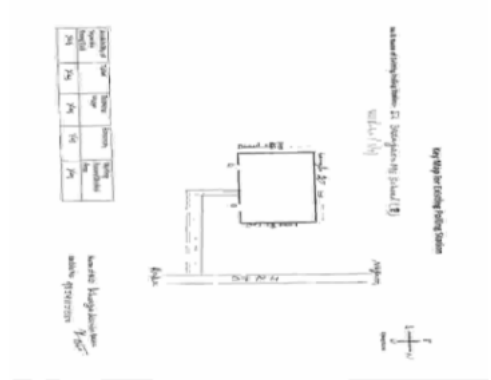

নিৰ্বাচক পঞ্জীয়ন বিষয়াৰ স্বাক্ষৰ

Nazri Naksha

Google Map View

Polling Station Building Front View

ভোটগ্ৰহন কেন্দ্ৰৰ সন্মুখৰ দৃশ্য

Cad View

Key MAP View

1 নাম : প্রকাশ মণ্ডল পিতাৰ নাম: কালিচৰন মণ্ডল ঘৰ নং : 22 বয়স : 19 লিঙ্গ : মহিলা	PJK0180505 ফটো উপলব্ধ	S 2 নাম : ভাৰতী দাস মণ্ডল স্বামীৰ নাম: চিত্ৰ মণ্ডল ঘৰ নং : 32 বয়স : 33 লিঙ্গ : মহিলা	PJK0072645 ফটো উপলব্ধ	3 নাম : দুগু নমদাস স্বামীৰ নাম: সুব্ৰত নমদাস ঘৰ নং : 82 বয়স : 30 লিঙ্গ : মহিলা	LRP0155259 ফটো উপলব্ধ
4 নাম : সৰস্বতী দাস বিশ্বাস স্বামীৰ নাম: ৰাজকুমাৰ বিশ্বাস ঘৰ নং : 61 বয়স : 20 লিঙ্গ : মহিলা	PJK0173146 ফটো উপলব্ধ	5 নাম : চম্পা হাজৰিকা পিতাৰ নাম: নৰেন হাজৰিকা ঘৰ নং : 66 বয়স : 22 লিঙ্গ : মহিলা	PJK0116798 ফটো উপলব্ধ	6 নাম : অৰ্জুন সৰকাৰ পিতাৰ নাম: উপেন্দ্ৰ সৰকাৰ ঘৰ নং : 102 বয়স : 32 লিঙ্গ : পুৰুষ	PJK0073650 ফটো উপলব্ধ
7 নাম : ৰাকেশ মণ্ডল পিতাৰ নাম: কালিচৰন মণ্ডল ঘৰ নং : 118 বয়স : 31 লিঙ্গ : পুৰুষ	PJK0079970 ফটো উপলব্ধ	8 নাম : বিশাকা বিশ্বাস স্বামীৰ নাম: ৰবীন্দ্ৰ বিশ্বাস ঘৰ নং : 119 বয়স : 45 লিঙ্গ : মহিলা	LRP0721142 ফটো উপলব্ধ	9 নাম : কিন্নো বিশ্বাস পিতাৰ নাম: গনেশ বিশ্বাস ঘৰ নং : 119 বয়স : 25 লিঙ্গ : পুৰুষ	LRP0723114 ফটো উপলব্ধ
10 নাম : অন্ন বিশ্বাস পিতাৰ নাম: ৰবীন্দ্ৰ বিশ্বাস ঘৰ নং : 119 বয়স : 25 লিঙ্গ : পুৰুষ	LRP0721787 ফটো উপলব্ধ	11 নাম : মাদবী দাস স্বামীৰ নাম: ভাগেশ্বৰ বিশ্বাস ঘৰ নং : 108 বয়স : 53 লিঙ্গ : মহিলা	LRP2031472 ফটো উপলব্ধ	R 12 নাম : দেবেন্দ্ৰ মণ্ডল পিতাৰ নাম: মন্ত মণ্ডল ঘৰ নং : 155 বয়স : 75 লিঙ্গ : পুৰুষ	LRP9440248 ফটো উপলব্ধ
13 নাম : যুধিষ্ঠিৰ মণ্ডল পিতাৰ নাম: দেবেন্দ্ৰ মণ্ডল ঘৰ নং : 155 বয়স : 42 লিঙ্গ : পুৰুষ	LRP9440259 ফটো উপলব্ধ	14 নাম : ভীম মণ্ডল পিতাৰ নাম: দেবেন্দ্ৰ মণ্ডল ঘৰ নং : 155 বয়স : 39 লিঙ্গ : পুৰুষ	LRP9440260 ফটো উপলব্ধ	15 নাম : নেপাল মন্দল পিতাৰ নাম: মৃত মন্ত মন্দল ঘৰ নং : 155 বয়স : 38 লিঙ্গ : পুৰুষ	LRP2031256 ফটো উপলব্ধ
16 নাম : বিচিত্ৰা মণ্ডল স্বামীৰ নাম: ভীম মণ্ডল ঘৰ নং : 155 বয়স : 32 লিঙ্গ : মহিলা	LRP0043877 ফটো উপলব্ধ	R 17 নাম : বিমলা চৰকাৰ পিতাৰ নাম: ফণীন্দ্ৰ চৰকাৰ ঘৰ নং : 162 বয়স : 75 লিঙ্গ : মহিলা	LRP9440339 ফটো উপলব্ধ	18 নাম : সুবৰ্ণ চৰকাৰ স্বামীৰ নাম: পাৰিতোষ চৰকাৰ ঘৰ নং : 162 বয়স : 53 লিঙ্গ : মহিলা	PJK0072561 ফটো উপলব্ধ
19 নাম : ৰাজীব সৰকাৰ পিতাৰ নাম: পাৰিতোষ সৰকাৰ ঘৰ নং : 162 বয়স : 22 লিঙ্গ : পুৰুষ	PJK0039990 ফটো উপলব্ধ	20 নাম : দুলালী মণ্ডল পিতাৰ নাম: গনেশ মণ্ডল ঘৰ নং : 163 বয়স : 41 লিঙ্গ : মহিলা	LRP9440362 ফটো উপলব্ধ	21 নাম : চিৰঞ্জীৱ মণ্ডল পিতাৰ নাম: গনেশ মণ্ডল ঘৰ নং : 163 বয়স : 21 লিঙ্গ : পুৰুষ	PJK0038976 ফটো উপলব্ধ
22 নাম : সীমা মণ্ডল স্বামীৰ নাম: গোলক মণ্ডল ঘৰ নং : 166 বয়স : 26 লিঙ্গ : মহিলা	LRP1286830 ফটো উপলব্ধ	23 নাম : ৰংমালা মণ্ডল স্বামীৰ নাম: মনিন্দ্ৰ মণ্ডল ঘৰ নং : 166 বয়স : 62 লিঙ্গ : মহিলা	PJK0097386 ফটো উপলব্ধ	S 24 নাম : পদম মণ্ডল পিতাৰ নাম: মনিন্দ্ৰ মণ্ডল ঘৰ নং : 166 বয়স : 25 লিঙ্গ : পুৰুষ	LRP0441105 ফটো উপলব্ধ
25 নাম : গীতা ৰাণী মণ্ডল স্বামীৰ নাম: ভিম মণ্ডল ঘৰ নং : 173 বয়স : 27 লিঙ্গ : মহিলা	LRP1201797 ফটো উপলব্ধ	26 নাম : দয়াল ৰাজবংশী পিতাৰ নাম: ভোলা চৰন ৰাজবংশী ঘৰ নং : 175 বয়স : 20 লিঙ্গ : পুৰুষ	PJK0148528 ফটো উপলব্ধ	27 নাম : গৌৰ ৰাজবংশী পিতাৰ নাম: কাণ্টিক ৰাজবংশী ঘৰ নং : 196 বয়স : 48 লিঙ্গ : পুৰুষ	LRP9440828 ফটো উপলব্ধ
28 নাম : গবিন্দ ৰাজবংশী পিতাৰ নাম: গৌৰ ৰাজবংশী ঘৰ নং : 176 বয়স : 20 লিঙ্গ : পুৰুষ	PJK0182212 ফটো উপলব্ধ	29 নাম : বাসী ৰাজবংশী পিতাৰ নাম: ৰোহিণী ৰাজবংশী ঘৰ নং : 177 বয়স : 59 লিঙ্গ : পুৰুষ	LRP9440840 ফটো উপলব্ধ	30 নাম : নিমাই ৰাজবংশী পিতাৰ নাম: কানাই ৰাজবংশী ঘৰ নং : 178 বয়স : 24 লিঙ্গ : পুৰুষ	LRP1201938 ফটো উপলব্ধ