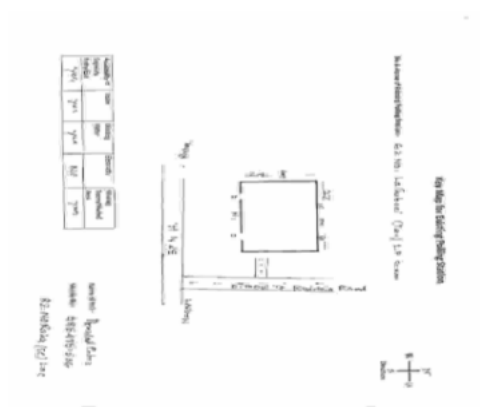

নিৰ্বাচক পঞ্জীয়ন বিষয়াৰ স্বাক্ষৰ

Nazri Naksha

Google Map View

Polling Station Building Front View

ভোটগ্রহন কেন্দ্রৰ সন্মুখৰ দৃশ্য

Cad View

Key MAP View

| | | | | | |
|--|--------------------------|--|--------------------------|--|--------------------------|
| 1 নাম : নিৰঞ্জন দাস পিতাৰ নাম : বিপিন দাস ঘৰ নং : 1 বয়স : 68 লিঙ্গ : পুৰুষ | LRP1064568 ফটো উপলব্ধ | 2 নাম : নিত্য দাস পিতাৰ নাম : নিৰঞ্জন দাস ঘৰ নং : 1 বয়স : 38 লিঙ্গ : পুৰুষ | LRP1064591 ফটো উপলব্ধ | 3 নাম : সুদেষ্ণাবালা দাস স্বামীৰ নাম : জবাহৰলাল দাস ঘৰ নং : 2 বয়স : 77 লিঙ্গ : মহিলা | LRP1064615 ফটো উপলব্ধ |
| 4 নাম : জয়হৰি দাস পিতাৰ নাম : জবাহৰলাল দাস ঘৰ নং : 2 বয়স : 55 লিঙ্গ : পুৰুষ | LRP1064626 ফটো উপলব্ধ | 5 নাম : সুশান্তি দাস স্বামীৰ নাম : জয়হৰি দাস ঘৰ নং : 2 বয়স : 47 লিঙ্গ : মহিলা | LRP1064637 ফটো উপলব্ধ | 6 নাম : সৰলা দাস পিতাৰ নাম : জয়হৰি দাস ঘৰ নং : 2 বয়স : 34 লিঙ্গ : মহিলা | LRP2037550 ফটো উপলব্ধ |
| 7 নাম : জগদীশ দাস পিতাৰ নাম : জয়হৰি দাস ঘৰ নং : 2 বয়স : 33 লিঙ্গ : পুৰুষ | LRP2037572 ফটো উপলব্ধ | 8 নাম : সংগীতা দাস পিতাৰ নাম : জয় হৰি দাস ঘৰ নং : 2 বয়স : 26 লিঙ্গ : মহিলা | LRP0558726 ফটো উপলব্ধ | 9 নাম : জয়দেব দাস পিতাৰ নাম : জোয়হৰী দাস ঘৰ নং : 2 বয়স : 24 লিঙ্গ : পুৰুষ | LRP0613950 ফটো উপলব্ধ |
| 10 নাম : বুক্ৰিনী দাস স্বামীৰ নাম : জগদীশ দাস ঘৰ নং : 2 বয়স : 21 লিঙ্গ : মহিলা | PJK0036327 ফটো উপলব্ধ | 11 নাম : বেলাৰানী দাস স্বামীৰ নাম : নৰেন্দ্ৰ দাস ঘৰ নং : 3 বয়স : 77 লিঙ্গ : মহিলা | LRP1064660 ফটো উপলব্ধ | 12 নাম : বেবা বানী দাস স্বামীৰ নাম : নাৰায়ন দাস ঘৰ নং : 3 বয়স : 38 লিঙ্গ : মহিলা | LRP1064671 ফটো উপলব্ধ |
| 13 নাম : বাৰলি দাস পিতাৰ নাম : কৃপেশ দাস ঘৰ নং : 3 বয়স : 31 লিঙ্গ : মহিলা | LRP1074186 ফটো উপলব্ধ | # 14 নাম : চান্দন দাস পিতাৰ নাম : নৰেন্দ্ৰ দাস ঘৰ নং : 3 বয়স : 39 লিঙ্গ : পুৰুষ | LRP1074528 ফটো উপলব্ধ | 15 নাম : পিংকি ৰাণী দাস স্বামীৰ নাম : চান মদন দাস ঘৰ নং : 3 বয়স : 24 লিঙ্গ : মহিলা | LRP0620021 ফটো উপলব্ধ |
| 16 নাম : ৰাজেন দাস পিতাৰ নাম : নাৰায়ন দাস ঘৰ নং : 3 বয়স : 20 লিঙ্গ : পুৰুষ | PJK0066530 ফটো উপলব্ধ | 17 নাম : নাৰায়ন দাস পিতাৰ নাম : নৰেন্দ্ৰ দাস ঘৰ নং : 3ক বয়স : 42 লিঙ্গ : পুৰুষ | LRP1064659 ফটো উপলব্ধ | 18 নাম : সাথীৰানী দাস স্বামীৰ নাম : চন্দ্ৰমনি দাস ঘৰ নং : 8 বয়স : 64 লিঙ্গ : মহিলা | LRP1064728 ফটো উপলব্ধ |
| 19 নাম : চন্দ্ৰমনি দাস পিতাৰ নাম : চঞ্চল দাস ঘৰ নং : 8 বয়স : 62 লিঙ্গ : পুৰুষ | LRP1064717 ফটো উপলব্ধ | 20 নাম : বিদ্যাত দাস পিতাৰ নাম : চন্দ্ৰমনি দাস ঘৰ নং : 8 বয়স : 32 লিঙ্গ : পুৰুষ | LRP2037732 ফটো উপলব্ধ | 21 নাম : বিপ্লব তালুকদাৰ পিতাৰ নাম : সুদন তালুকদাৰ ঘৰ নং : 5 বয়স : 49 লিঙ্গ : পুৰুষ | LRP1064842 ফটো উপলব্ধ |
| 22 নাম : লিটন তালুকদাৰ পিতাৰ নাম : সুদন তালুকদাৰ ঘৰ নং : 5 বয়স : 47 লিঙ্গ : পুৰুষ | LRP1064853 ফটো উপলব্ধ | 23 নাম : কনিকা তালুকদাৰ স্বামীৰ নাম : লিটন তালুকদাৰ ঘৰ নং : 5 বয়স : 40 লিঙ্গ : মহিলা | LRP1064864 ফটো উপলব্ধ | 24 নাম : বাবু সাহুব তালুকদাৰ পিতাৰ নাম : লিটন তালুকদাৰ ঘৰ নং : 5 বয়স : 21 লিঙ্গ : পুৰুষ | PJK0091579 ফটো উপলব্ধ |
| 25 নাম : নাৰায়ন তালুকদাৰ পিতাৰ নাম : সুদন তালুকদাৰ ঘৰ নং : 5ক বয়স : 38 লিঙ্গ : পুৰুষ | LRP1064886 ফটো উপলব্ধ | 26 নাম : গুৰু দাস তালুকদাৰ স্বামীৰ নাম : নাৰায়ন তালুকদাৰ ঘৰ নং : 5ক বয়স : 29 লিঙ্গ : মহিলা | PJK0092064 ফটো উপলব্ধ | 27 নাম : বিদূৰ দাস পিতাৰ নাম : কমিনীমোহন দাস ঘৰ নং : 6 বয়স : 73 লিঙ্গ : পুৰুষ | LRP1064897 ফটো উপলব্ধ |
| 28 নাম : শান্তিৰানী দাস স্বামীৰ নাম : বিদূৰ দাস ঘৰ নং : 6 বয়স : 68 লিঙ্গ : মহিলা | LRP1064900 ফটো উপলব্ধ | 29 নাম : বিধান চন্দ্ৰ দাস পিতাৰ নাম : বিদূৰ দাস ঘৰ নং : 6 বয়স : 46 লিঙ্গ : পুৰুষ | LRP1064911 ফটো উপলব্ধ | 30 নাম : বিশ্বজিৎ দাস পিতাৰ নাম : বিদূৰ দাস ঘৰ নং : 6 বয়স : 41 লিঙ্গ : পুৰুষ | LRP0680223 ফটো উপলব্ধ |