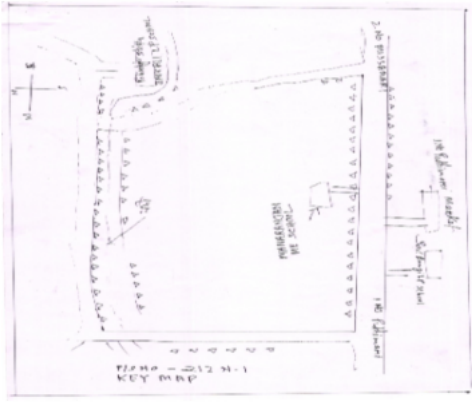

Nazri Naksha