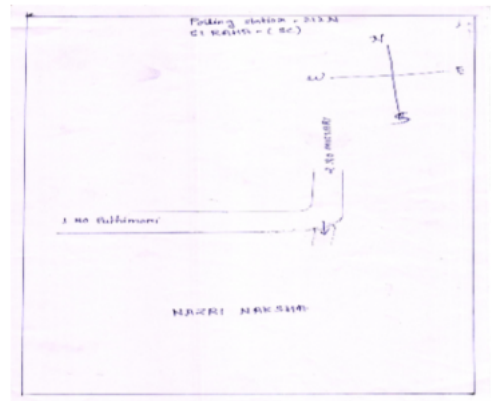

নিৰ্বাচক পঞ্জীয়ন বিষয়াৰ স্বাক্ষৰ

Nazri Naksha

Google Map View

Polling Station Building Front View

ভোটগ্ৰহন কেন্দ্ৰৰ সন্মুখৰ দৃশ্য

Cad View

Key MAP View

1 নাম : জয়ন্তী দাস স্বামীৰ নাম : শীতল দাস ঘৰ নং : ১২৮ বয়স : 48 লিঙ্গ : মহিলা	LRP1069814 ফটো উপলব্ধ	2 নাম : মৃদল দাস পিতাৰ নাম : শীতল দাস ঘৰ নং : ১২৮ বয়স : 30 লিঙ্গ : পুৰুষ	LRP0022756 ফটো উপলব্ধ	3 নাম : চিৰঞ্জীৱ দাস পিতাৰ নাম : শীতল চন্দ্ৰ দাস ঘৰ নং : ১২৮ বয়স : 28 লিঙ্গ : পুৰুষ	LRP0309385 ফটো উপলব্ধ
4 নাম : কপিল দাস পিতাৰ নাম : শীতল দাস ঘৰ নং : ১২৮ বয়স : 23 লিঙ্গ : পুৰুষ	LRP1656743 ফটো উপলব্ধ	5 নাম : শেফালী দাস স্বামীৰ নাম : সুধীৰ দাস ঘৰ নং : ১২৯ বয়স : 72 লিঙ্গ : মহিলা	LRP1069836 ফটো উপলব্ধ	6 নাম : সুজিত দাস পিতাৰ নাম : সুধীৰ দাস ঘৰ নং : ১২৯ বয়স : 52 লিঙ্গ : পুৰুষ	LRP1069825 ফটো উপলব্ধ
7 নাম : সুপ্রভা দাস স্বামীৰ নাম : সুজিত দাস ঘৰ নং : ১৩০ বয়স : 37 লিঙ্গ : মহিলা	LRP1073967 ফটো উপলব্ধ	D 8 নাম : সন্ধ্যা বৰুণী দাস স্বামীৰ নাম : দীনেশ দাস ঘৰ নং : ১৩০ বয়স : 68 লিঙ্গ : মহিলা	LRP1069858 ফটো উপলব্ধ	9 নাম : দিলিপ দাস পিতাৰ নাম : দীনেশ দাস ঘৰ নং : ১৩০ বয়স : 48 লিঙ্গ : পুৰুষ	LRP1069847 ফটো উপলব্ধ
10 নাম : চঞ্চলী দাস পিতাৰ নাম : দীনেশ দাস ঘৰ নং : ১৩০ বয়স : 39 লিঙ্গ : মহিলা	LRP1069869 ফটো উপলব্ধ	11 নাম : পম্পি নাগ মাতৃৰ নাম : দিলিপ দাস ঘৰ নং : 130 বয়স : 37 লিঙ্গ : মহিলা	LRP0672063 ফটো উপলব্ধ	12 নাম : অন্নদা দাস স্বামীৰ নাম : নৰেশ দাস ঘৰ নং : ১৩১ বয়স : 70 লিঙ্গ : মহিলা	LRP1069881 ফটো উপলব্ধ
13 নাম : দিপেশ দাস পিতাৰ নাম : নৰেশ দাস ঘৰ নং : ১৩১ বয়স : 58 লিঙ্গ : পুৰুষ	LRP1069916 ফটো উপলব্ধ	14 নাম : গীতাৱানী দাস স্বামীৰ নাম : দিপেশ দাস ঘৰ নং : ১৩১ বয়স : 53 লিঙ্গ : মহিলা	LRP1069927 ফটো উপলব্ধ	15 নাম : নাৰ্ণট দাস পিতাৰ নাম : নৰেশ দাস ঘৰ নং : ১৩১ বয়স : 48 লিঙ্গ : পুৰুষ	LRP1069870 ফটো উপলব্ধ
16 নাম : সাৰথীৱানী দাস স্বামীৰ নাম : নাৰ্ণট দাস ঘৰ নং : ১৩১ বয়স : 33 লিঙ্গ : মহিলা	LRP1073978 ফটো উপলব্ধ	17 নাম : অজিত দাস পিতাৰ নাম : নৰেশ দাস ঘৰ নং : ১৩১ বয়স : 32 লিঙ্গ : পুৰুষ	LRP1073821 ফটো উপলব্ধ	18 নাম : প্ৰতিমা দাস স্বামীৰ নাম : স্বপন দাস ঘৰ নং : ১৩১ বয়স : 31 লিঙ্গ : মহিলা	LRP1073832 ফটো উপলব্ধ
19 নাম : স্বপন দাস পিতাৰ নাম : নৰেশ দাস ঘৰ নং : 131 ক বয়স : 41 লিঙ্গ : পুৰুষ	LRP1069892 ফটো উপলব্ধ	20 নাম : জীতেন্দ্ৰ দাস পিতাৰ নাম : বিনোদ বিহাৰী দাস ঘৰ নং : ১৩২ বয়স : 58 লিঙ্গ : পুৰুষ	LRP1069938 ফটো উপলব্ধ	21 নাম : ভাৰতী দাস স্বামীৰ নাম : জীতেন্দ্ৰ দাস ঘৰ নং : ১৩২ বয়স : 50 লিঙ্গ : মহিলা	LRP1069949 ফটো উপলব্ধ
22 নাম : বিকাশ দাস পিতাৰ নাম : বিনোদ বিহাৰী দাস ঘৰ নং : ১৩৩ বয়স : 58 লিঙ্গ : পুৰুষ	LRP1069961 ফটো উপলব্ধ	23 নাম : সঞ্জু দাস পিতাৰ নাম : সেনেন দাস ঘৰ নং : 133 বয়স : 34 লিঙ্গ : পুৰুষ	LRP0558536 ফটো উপলব্ধ	24 নাম : বেনুৰঞ্জন দাস পিতাৰ নাম : বিনোদ বিহাৰী দাস ঘৰ নং : ১৩৪ বয়স : 55 লিঙ্গ : পুৰুষ	LRP1069983 ফটো উপলব্ধ
25 নাম : মাধুৰীৱানী দাস স্বামীৰ নাম : বেনুৰঞ্জন দাস ঘৰ নং : ১৩৪ বয়স : 45 লিঙ্গ : মহিলা	LRP1069994 ফটো উপলব্ধ	26 নাম : মৃদস্মিতা দাস পিতাৰ নাম : বেণু বঞ্জন দাস ঘৰ নং : 134 বয়স : 24 লিঙ্গ : মহিলা	LRP0620203 ফটো উপলব্ধ	27 নাম : মৃদস্মিতা দাস পিতাৰ নাম : বেণু বঞ্জন দাস ঘৰ নং : 134 বয়স : 24 লিঙ্গ : মহিলা	LRP0620112 ফটো উপলব্ধ
28 নাম : তৃশ্মীতা দাস পিতাৰ নাম : বেণু বঞ্জন দাস ঘৰ নং : 134 বয়স : 23 লিঙ্গ : মহিলা	LRP0614339 ফটো উপলব্ধ	29 নাম : সনজিত দাস পিতাৰ নাম : সাৰদা চৰণ দাস ঘৰ নং : ১৩৫ বয়স : 63 লিঙ্গ : পুৰুষ	LRP1070004 ফটো উপলব্ধ	30 নাম : মইনা ৰানী দাস স্বামীৰ নাম : সনজিত দাস ঘৰ নং : ১৩৫ বয়স : 55 লিঙ্গ : মহিলা	LRP1070015 ফটো উপলব্ধ