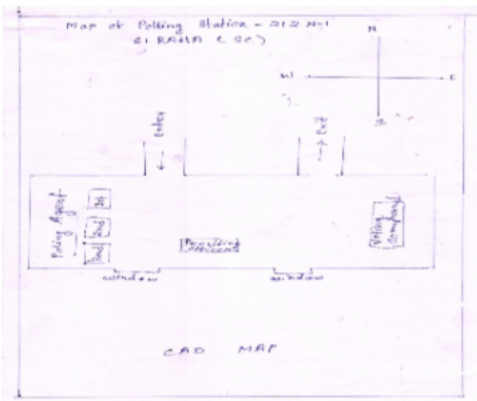

নিৰ্বাচক পঞ্জীয়ন বিষয়াৰ স্বাক্ষৰ

Nazri Naksha

Google Map View

Polling Station Building Front View

ভোটগ্ৰহন কেন্দ্ৰৰ সন্মুখৰ দৃশ্য

Cad View

Key MAP View

1 নাম : জয়ন্তী দাস স্বামীৰ নাম : শীতল দাস ঘৰ নং : ১২৮ বয়স : 48 লিঙ্গ : মহিলা	LRP1069814 ফটো উপলব্ধ	2 নাম : মৃদল দাস পিতাৰ নাম : শীতল দাস ঘৰ নং : ১২৮ বয়স : 30 লিঙ্গ : পুৰুষ	LRP0022756 ফটো উপলব্ধ	3 নাম : চিৰঞ্জীৱ দাস পিতাৰ নাম : শীতল চন্দ্ৰ দাস ঘৰ নং : ১২৮ বয়স : 28 লিঙ্গ : পুৰুষ	LRP0309385 ফটো উপলব্ধ
4 নাম : কপিল দাস পিতাৰ নাম : শীতল দাস ঘৰ নং : ১২৮ বয়স : 23 লিঙ্গ : পুৰুষ	LRP1656743 ফটো উপলব্ধ	5 নাম : শেফালী দাস স্বামীৰ নাম : সুধীৰ দাস ঘৰ নং : ১২৯ বয়স : 72 লিঙ্গ : মহিলা	LRP1069836 ফটো উপলব্ধ	6 নাম : সুজিত দাস পিতাৰ নাম : সুধীৰ দাস ঘৰ নং : ১২৯ বয়স : 52 লিঙ্গ : পুৰুষ	LRP1069825 ফটো উপলব্ধ
7 নাম : সুপ্রভা দাস স্বামীৰ নাম : সুজিত দাস ঘৰ নং : ১৩০ বয়স : 37 লিঙ্গ : মহিলা	LRP1073967 ফটো উপলব্ধ	D 8 নাম : সন্ধ্যা বৰুণী দাস স্বামীৰ নাম : দীনেশ দাস ঘৰ নং : ১৩০ বয়স : 68 লিঙ্গ : মহিলা	LRP1069858 ফটো উপলব্ধ	9 নাম : দিলিপ দাস পিতাৰ নাম : দীনেশ দাস ঘৰ নং : ১৩০ বয়স : 48 লিঙ্গ : পুৰুষ	LRP1069847 ফটো উপলব্ধ
10 নাম : চঞ্চলী দাস পিতাৰ নাম : দীনেশ দাস ঘৰ নং : ১৩০ বয়স : 39 লিঙ্গ : মহিলা	LRP1069869 ফটো উপলব্ধ	11 নাম : পম্পি নাগ মাতৃৰ নাম : দিলিপ দাস ঘৰ নং : 130 বয়স : 37 লিঙ্গ : মহিলা	LRP0672063 ফটো উপলব্ধ	12 নাম : অন্নদা দাস স্বামীৰ নাম : নৰেশ দাস ঘৰ নং : ১৩১ বয়স : 70 লিঙ্গ : মহিলা	LRP1069881 ফটো উপলব্ধ
13 নাম : দিপেশ দাস পিতাৰ নাম : নৰেশ দাস ঘৰ নং : ১৩১ বয়স : 58 লিঙ্গ : পুৰুষ	LRP1069916 ফটো উপলব্ধ	14 নাম : গীতাৱানী দাস স্বামীৰ নাম : দিপেশ দাস ঘৰ নং : ১৩১ বয়স : 53 লিঙ্গ : মহিলা	LRP1069927 ফটো উপলব্ধ	15 নাম : নাৰ্ণট দাস পিতাৰ নাম : নৰেশ দাস ঘৰ নং : ১৩১ বয়স : 48 লিঙ্গ : পুৰুষ	LRP1069870 ফটো উপলব্ধ
16 নাম : সাৰথীৱানী দাস স্বামীৰ নাম : নাৰ্ণট দাস ঘৰ নং : ১৩১ বয়স : 33 লিঙ্গ : মহিলা	LRP1073978 ফটো উপলব্ধ	17 নাম : অজিত দাস পিতাৰ নাম : নৰেশ দাস ঘৰ নং : ১৩১ বয়স : 32 লিঙ্গ : পুৰুষ	LRP1073821 ফটো উপলব্ধ	18 নাম : প্ৰতিমা দাস স্বামীৰ নাম : স্বপন দাস ঘৰ নং : ১৩১ বয়স : 31 লিঙ্গ : মহিলা	LRP1073832 ফটো উপলব্ধ
19 নাম : স্বপন দাস পিতাৰ নাম : নৰেশ দাস ঘৰ নং : 131 ক বয়স : 41 লিঙ্গ : পুৰুষ	LRP1069892 ফটো উপলব্ধ	20 নাম : জীতেন্দ্ৰ দাস পিতাৰ নাম : বিনোদ বিহাৰী দাস ঘৰ নং : ১৩২ বয়স : 58 লিঙ্গ : পুৰুষ	LRP1069938 ফটো উপলব্ধ	21 নাম : ভাৰতী দাস স্বামীৰ নাম : জীতেন্দ্ৰ দাস ঘৰ নং : ১৩২ বয়স : 50 লিঙ্গ : মহিলা	LRP1069949 ফটো উপলব্ধ
22 নাম : বিকাশ দাস পিতাৰ নাম : বিনোদ বিহাৰী দাস ঘৰ নং : ১৩৩ বয়স : 58 লিঙ্গ : পুৰুষ	LRP1069961 ফটো উপলব্ধ	23 নাম : সঞ্জু দাস পিতাৰ নাম : সেনেন দাস ঘৰ নং : 133 বয়স : 34 লিঙ্গ : পুৰুষ	LRP0558536 ফটো উপলব্ধ	24 নাম : বেনুৰঞ্জন দাস পিতাৰ নাম : বিনোদ বিহাৰী দাস ঘৰ নং : ১৩৪ বয়স : 55 লিঙ্গ : পুৰুষ	LRP1069983 ফটো উপলব্ধ
25 নাম : মাধুৰীৱানী দাস স্বামীৰ নাম : বেনুৰঞ্জন দাস ঘৰ নং : ১৩৪ বয়স : 45 লিঙ্গ : মহিলা	LRP1069994 ফটো উপলব্ধ	26 নাম : মৃদস্মিতা দাস পিতাৰ নাম : বেণু বঞ্জন দাস ঘৰ নং : 134 বয়স : 24 লিঙ্গ : মহিলা	LRP0620203 ফটো উপলব্ধ	27 নাম : মৃদস্মিতা দাস পিতাৰ নাম : বেণু বঞ্জন দাস ঘৰ নং : 134 বয়স : 24 লিঙ্গ : মহিলা	LRP0620112 ফটো উপলব্ধ
28 নাম : তৃশ্মীতা দাস পিতাৰ নাম : বেণু বঞ্জন দাস ঘৰ নং : 134 বয়স : 23 লিঙ্গ : মহিলা	LRP0614339 ফটো উপলব্ধ	29 নাম : সনজিত দাস পিতাৰ নাম : সাৰদা চৰণ দাস ঘৰ নং : ১৩৫ বয়স : 63 লিঙ্গ : পুৰুষ	LRP1070004 ফটো উপলব্ধ	30 নাম : মইনা ৰানী দাস স্বামীৰ নাম : সনজিত দাস ঘৰ নং : ১৩৫ বয়স : 55 লিঙ্গ : মহিলা	LRP1070015 ফটো উপলব্ধ