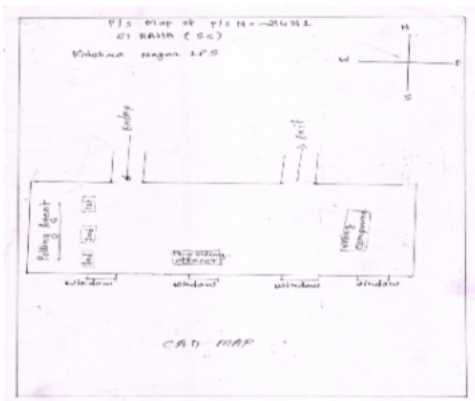

নিৰ্বাচক পঞ্জীয়ন বিষয়াৰ স্বাক্ষৰ

Nazri Naksha

Google Map View

Polling Station Building Front View

ভোটগ্ৰহন কেন্দ্ৰৰ সন্মুখৰ দৃশ্য

Cad View

Key MAP View

S 1	LRP1049930	ফটো উপলব্ধ	S 2	LRP0282954	ফটো উপলব্ধ	S 3	LRP1049963	ফটো উপলব্ধ
নাম : বাসন্তী দাস স্বামীৰ নাম : অম্বিকা দাস ঘৰ নং : ১৭৬ বয়স : 67 লিঙ্গ : মহিলা			নাম : ইন্দ্রজিৎ দাস পিতাৰ নাম : অম্বিকা দাস ঘৰ নং : ১৭৬ বয়স : 32 লিঙ্গ : পুৰুষ			নাম : দিপ্রা দাস পিতাৰ নাম : অম্বিকা দাস ঘৰ নং : ১৭৬ বয়স : 32 লিঙ্গ : মহিলা		
S 4	LRP1049974	ফটো উপলব্ধ	S 5	LRP1049985	ফটো উপলব্ধ	S 6	PJK0202309	ফটো উপলব্ধ
নাম : পৰিতোষ দাস পিতাৰ নাম : প্রতাপ দাস ঘৰ নং : ১৭৭ বয়স : 52 লিঙ্গ : পুৰুষ			নাম : সযনবালা দাস স্বামীৰ নাম : পৰিতোষ দাস ঘৰ নং : ১৭৭ বয়স : 45 লিঙ্গ : মহিলা			নাম : আকাশ দাস পিতাৰ নাম : পৰিতোষ দাস ঘৰ নং : ১৭৮ বয়স : 18 লিঙ্গ : পুৰুষ		
S 7	LRP1050017	ফটো উপলব্ধ	S 8	LRP1049996	ফটো উপলব্ধ	D 9	LRP1050006	ফটো উপলব্ধ
নাম : কাননবালা দাস স্বামীৰ নাম : প্রতাপ দাস ঘৰ নং : ১৭৮ বয়স : 85 লিঙ্গ : মহিলা			নাম : উমেশ দাস পিতাৰ নাম : প্রতাপ দাস ঘৰ নং : ১৭৮ বয়স : 61 লিঙ্গ : পুৰুষ			নাম : সুমিত্ৰা দাস স্বামীৰ নাম : উমেশ দাস ঘৰ নং : ১৭৮ বয়স : 56 লিঙ্গ : মহিলা		
S 10	LRP1050028	ফটো উপলব্ধ	S 11	LRP1050039	ফটো উপলব্ধ	S 12	LRP1054371	ফটো উপলব্ধ
নাম : প্রদীপ দাস পিতাৰ নাম : প্রতাপ দাস ঘৰ নং : ১৭৮ বয়স : 50 লিঙ্গ : পুৰুষ			নাম : মনিকা দাস স্বামীৰ নাম : প্রদীপ দাস ঘৰ নং : ১৭৮ বয়স : 40 লিঙ্গ : মহিলা			নাম : বিকাশ দাস পিতাৰ নাম : উমেশ দাস ঘৰ নং : ১৭৮ বয়স : 31 লিঙ্গ : পুৰুষ		
S 13	LRP1282631	ফটো উপলব্ধ	S 14	LRP1404524	ফটো উপলব্ধ	15	LRP1050040	ফটো উপলব্ধ
নাম : শিকা বানী মজুমদাৰ স্বামীৰ নাম : বিকাশ দাস ঘৰ নং : ১৭৮ বয়স : 28 লিঙ্গ : মহিলা			নাম : বাকেশ দাস পিতাৰ নাম : উমেশ দাস ঘৰ নং : ১৭৮ বয়স : 24 লিঙ্গ : পুৰুষ			নাম : বাবুলাল দাস পিতাৰ নাম : ধনঞ্জয় দাস ঘৰ নং : ১৭৯ বয়স : 62 লিঙ্গ : পুৰুষ		
S 16	LRP1050051	ফটো উপলব্ধ	S 17	LRP1050062	ফটো উপলব্ধ	S 18	PJK0120956	ফটো উপলব্ধ
নাম : সুমিত্ৰা দাস স্বামীৰ নাম : বাবুলাল দাস ঘৰ নং : ১৭৯ বয়স : 56 লিঙ্গ : মহিলা			নাম : বিমলা দাস স্বামীৰ নাম : বাবুলাল দাস ঘৰ নং : ১৭৯ বয়স : 50 লিঙ্গ : মহিলা			নাম : প্রসেনজিত দাস মাতৃৰ নাম : বিমলা দাস ঘৰ নং : ১৭৯ বয়স : 20 লিঙ্গ : পুৰুষ		
S 19	PJK0203208	ফটো উপলব্ধ	20	LRP1050073	ফটো উপলব্ধ	S 21	LRP1050084	ফটো উপলব্ধ
নাম : বামলাল দাস মাতৃৰ নাম : বিমলা দাস ঘৰ নং : ১৮০ বয়স : 18 লিঙ্গ : পুৰুষ			নাম : মংগল দাস পিতাৰ নাম : বিবিন্দ দাস ঘৰ নং : ১৮০ বয়স : 70 লিঙ্গ : পুৰুষ			নাম : অঞ্জনাবালা দাস স্বামীৰ নাম : মংগল দাস ঘৰ নং : ১৮০ বয়স : 63 লিঙ্গ : মহিলা		
S 22	LRP1050095	ফটো উপলব্ধ	S 23	LRP0740100	ফটো উপলব্ধ	S 24	LRP1050108	ফটো উপলব্ধ
নাম : হৰেন্দ্ৰ দাস পিতাৰ নাম : মংগল দাস ঘৰ নং : ১৮০ বয়স : 42 লিঙ্গ : পুৰুষ			নাম : লীলাবতী দাস স্বামীৰ নাম : হৰেন্দ্ৰ দাস ঘৰ নং : ১৮০ বয়স : 42 লিঙ্গ : মহিলা			নাম : অঞ্জলী দাস স্বামীৰ নাম : ফুলচান দাস ঘৰ নং : ১৮১ বয়স : 64 লিঙ্গ : মহিলা		
25	LRP1050119	ফটো উপলব্ধ	S 26	LRP1050120	ফটো উপলব্ধ	S 27	LRP1050131	ফটো উপলব্ধ
নাম : বায়ধন দাস পিতাৰ নাম : ফুলচান দাস ঘৰ নং : ১৮১ বয়স : 40 লিঙ্গ : মহিলা			নাম : জব্বলাল দাস পিতাৰ নাম : মুহিম দাস ঘৰ নং : ১৮২ বয়স : 60 লিঙ্গ : পুৰুষ			নাম : লক্ষ্মীবানী দাস স্বামীৰ নাম : জব্বলাল দাস ঘৰ নং : ১৮২ বয়স : 52 লিঙ্গ : মহিলা		
S 28	LRP9348996	ফটো উপলব্ধ	S 29	LRP9364506	ফটো উপলব্ধ	30	LRP1050197	ফটো উপলব্ধ
নাম : স্নেহলতা সৰকাৰ দাস স্বামীৰ নাম : পোপাল দাস ঘৰ নং : 182 বয়স : 23 লিঙ্গ : মহিলা			নাম : হৰলাল দাস পিতাৰ নাম : জব্বলাল ঘৰ নং : 183 বয়স : 24 লিঙ্গ : পুৰুষ			নাম : লাবন্য দাস স্বামীৰ নাম : দিগেন্দ্ৰ দাস ঘৰ নং : ১৮৪ বয়স : 92 লিঙ্গ : মহিলা		