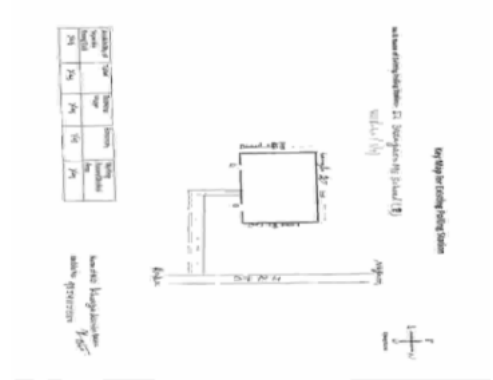

নিৰ্বাচক পঞ্জীয়ন বিষয়াৰ স্বাক্ষৰ

Nazri Naksha

Google Map View

Polling Station Building Front View

ভোটগ্ৰহন কেন্দ্ৰৰ সন্মুখৰ দৃশ্য

Cad View

Key MAP View

1 নাম : উপেন দাস পিতাৰ নাম : মহোৰাম দাস ঘৰ নং : 1 বয়স : 55 লিঙ্গ : মহিলা	LRP9734569 ফটো উপলব্ধ	2 নাম : পুষ্পেশ্বৰী দাস স্বামীৰ নাম : উপেন দাস ঘৰ নং : 1 বয়স : 45 লিঙ্গ : মহিলা	LRP9734570 ফটো উপলব্ধ	3 নাম : দয়াল দাস পিতাৰ নাম : উপেন দাস ঘৰ নং : 1 বয়স : 31 লিঙ্গ : পুৰুষ	LRP9743424 ফটো উপলব্ধ
4 নাম : বিন্দি কুমাৰী দাস স্বামীৰ নাম : দয়াল দাস ঘৰ নং : 1 বয়স : 30 লিঙ্গ : মহিলা	LRP0681114 ফটো উপলব্ধ	5 নাম : পুতুলী দাস স্বামীৰ নাম : বগাধৰ দাস ঘৰ নং : 2 বয়স : 60 লিঙ্গ : মহিলা	LRP9734592 ফটো উপলব্ধ	6 নাম : সাধন দাস পিতাৰ নাম : বগাধৰ দাস ঘৰ নং : 2 বয়স : 40 লিঙ্গ : পুৰুষ	LRP9734605 ফটো উপলব্ধ
E 7 নাম : লোহিত দাস পিতাৰ নাম : মানিক দাস ঘৰ নং : 3 বয়স : 60 লিঙ্গ : পুৰুষ	LRP9734616 ফটো উপলব্ধ	8 নাম : মঞ্জু দাস স্বামীৰ নাম : লোহিত দাস ঘৰ নং : 3 বয়স : 50 লিঙ্গ : মহিলা	LRP9734627 ফটো উপলব্ধ	9 নাম : তিলেশ্বৰ হীৰা পিতাৰ নাম : কানুৰাম হীৰা ঘৰ নং : 5 বয়স : 44 লিঙ্গ : পুৰুষ	LRP9734694 ফটো উপলব্ধ
10 নাম : নিভা মেধী পিতাৰ নাম : আনাৰ মেধী ঘৰ নং : 5 বয়স : 34 লিঙ্গ : মহিলা	LRP9743480 ফটো উপলব্ধ	S 11 নাম : দিপালী দাস স্বামীৰ নাম : দিপক চন্দ্ৰ দাস ঘৰ নং : 05 বয়স : 26 লিঙ্গ : মহিলা	PJK0016550 ফটো উপলব্ধ	12 নাম : বঘু হীৰা পিতাৰ নাম : লহিত হীৰা ঘৰ নং : 6 বয়স : 62 লিঙ্গ : পুৰুষ	LRP9734707 ফটো উপলব্ধ
13 নাম : সুৰেবালা হীৰা স্বামীৰ নাম : বঘু হীৰা ঘৰ নং : 6 বয়স : 59 লিঙ্গ : মহিলা	LRP9735039 ফটো উপলব্ধ	14 নাম : মিন্টু হীৰা পিতাৰ নাম : বঘু হীৰা ঘৰ নং : 6 বয়স : 42 লিঙ্গ : পুৰুষ	LRP9734718 ফটো উপলব্ধ	15 নাম : অন হীৰা স্বামীৰ নাম : যতিন হীৰা ঘৰ নং : 8 বয়স : 55 লিঙ্গ : মহিলা	LRP9734741 ফটো উপলব্ধ
16 নাম : পূজা হীৰা স্বামীৰ নাম : মাধৱ হীৰা ঘৰ নং : 8 বয়স : 31 লিঙ্গ : মহিলা	LRP0482232 ফটো উপলব্ধ	17 নাম : থানুৰাম মেধী পিতাৰ নাম : তনুৰাম মেধী ঘৰ নং : 9 বয়স : 51 লিঙ্গ : পুৰুষ	LRP9734763 ফটো উপলব্ধ	18 নাম : ববী মেধী স্বামীৰ নাম : থানুৰাম মেধী ঘৰ নং : 9 বয়স : 46 লিঙ্গ : মহিলা	LRP9734774 ফটো উপলব্ধ
19 নাম : তপন মেধী পিতাৰ নাম : থানুৰাম মেধী ঘৰ নং : 9 বয়স : 31 লিঙ্গ : পুৰুষ	LRP9743639 ফটো উপলব্ধ	20 নাম : দিম্পল মেধী পিতাৰ নাম : থানুৰাম মেধী ঘৰ নং : 9 বয়স : 28 লিঙ্গ : পুৰুষ	LRP0363051 ফটো উপলব্ধ	21 নাম : পূৰ্বী দাস স্বামীৰ নাম : তপন মেধী ঘৰ নং : 9 বয়স : 24 লিঙ্গ : মহিলা	PJK0143859 ফটো উপলব্ধ
22 নাম : গনেশ মেধী পিতাৰ নাম : নোমল মেধী ঘৰ নং : 10 বয়স : 50 লিঙ্গ : পুৰুষ	LRP9734796 ফটো উপলব্ধ	23 নাম : কুশল মেধী মাতৃৰ নাম : নোমল মেধী ঘৰ নং : 10 বয়স : 45 লিঙ্গ : পুৰুষ	LRP9734809 ফটো উপলব্ধ	24 নাম : জয়ন্তী মেধী স্বামীৰ নাম : কুশন মেধী ঘৰ নং : 10 বয়স : 41 লিঙ্গ : মহিলা	LRP9743195 ফটো উপলব্ধ
S 25 নাম : নিলোপ্ৰভা মেধী পিতাৰ নাম : নোমল মেধী ঘৰ নং : 10 বয়স : 40 লিঙ্গ : মহিলা	LRP9734810 ফটো উপলব্ধ	26 নাম : তুলমনি মেধী স্বামীৰ নাম : গনেশ মেধী ঘৰ নং : 10 বয়স : 38 লিঙ্গ : মহিলা	LRP9743231 ফটো উপলব্ধ	27 নাম : লক্ষ্মোদৰ মেধী পিতাৰ নাম : তনুৰাম মেধী ঘৰ নং : 11 বয়স : 50 লিঙ্গ : পুৰুষ	LRP9734843 ফটো উপলব্ধ
28 নাম : লক্ষ্মীমাই মেধী স্বামীৰ নাম : লক্ষ্মোদৰ মেধী ঘৰ নং : 11 বয়স : 45 লিঙ্গ : মহিলা	LRP9734854 ফটো উপলব্ধ	29 নাম : ইলা হীৰা স্বামীৰ নাম : উমা হীৰা ঘৰ নং : 11 বয়স : 42 লিঙ্গ : মহিলা	LRP1742550 ফটো উপলব্ধ	30 নাম : হিমেন্দ্ৰ মেধী পিতাৰ নাম : তনুৰাম মেধী ঘৰ নং : 11 বয়স : 40 লিঙ্গ : মহিলা	LRP9734865 ফটো উপলব্ধ