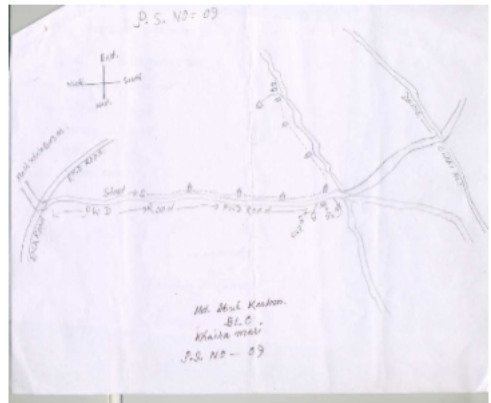

নিৰ্বাচক পঞ্জীয়ন বিষয়াৰ স্বাক্ষৰ

Nazri Naksha

Google Map View

Polling Station Building Front View

ভোটগ্ৰহন কেন্দ্ৰৰ সন্মুখৰ দৃশ্য

Cad View

Key MAP View

1 নাম : প্ৰিয় ব্ৰত দাস মাতৃৰ নাম: বাবি দাস ঘৰ নং : 1 বয়স : 60 লিঙ্গ : পুৰুষ	LRP2734578 ফটো উপলব্ধ	2 নাম : ফাগুনী দাস স্বামীৰ নাম: প্ৰিয় ব্ৰত দাস ঘৰ নং : 1 বয়স : 55 লিঙ্গ : মহিলা	LRP2734589 ফটো উপলব্ধ	3 নাম : বলোভদ্ৰ দাস পিতাৰ নাম: প্ৰিয়ব্ৰত দাস ঘৰ নং : 1 বয়স : 29 লিঙ্গ : পুৰুষ	LRP0000877 ফটো উপলব্ধ
4 নাম : সূৰ্য্য দাস পিতাৰ নাম: প্ৰিয়ব্ৰত দাস ঘৰ নং : 1 বয়স : 20 লিঙ্গ : পুৰুষ	PJK0204198 ফটো উপলব্ধ	5 নাম : জোনালী দাস স্বামীৰ নাম: বিজয় দাস ঘৰ নং : 2 বয়স : 60 লিঙ্গ : মহিলা	LRP2734603 ফটো উপলব্ধ	6 নাম : ক্ষিৰোদ দাস পিতাৰ নাম: বিজয় দাস ঘৰ নং : 2 বয়স : 40 লিঙ্গ : পুৰুষ	LRP2734614 ফটো উপলব্ধ
7 নাম : জীবন দাস পিতাৰ নাম: বিজয় দাস ঘৰ নং : 2 বয়স : 38 লিঙ্গ : পুৰুষ	LRP2734625 ফটো উপলব্ধ	8 নাম : জেওতী দাস স্বামীৰ নাম: ক্ষিৰুদ দাস ঘৰ নং : 2 বয়স : 37 লিঙ্গ : মহিলা	LRP0639963 ফটো উপলব্ধ	9 নাম : দিলো দাস স্বামীৰ নাম: জীবন দাস ঘৰ নং : 2 বয়স : 31 লিঙ্গ : মহিলা	LRP0354415 ফটো উপলব্ধ
10 নাম : দেবযানী দাস পিতাৰ নাম: গনেশ দাস ঘৰ নং : 3 বয়স : 40 লিঙ্গ : মহিলা	LRP2734658 ফটো উপলব্ধ	11 নাম : অতুল দাস পিতাৰ নাম: গনেশ দাস ঘৰ নং : 3 বয়স : 32 লিঙ্গ : পুৰুষ	LRP0240986 ফটো উপলব্ধ	12 নাম : ভাগ্যৱতী দাস স্বামীৰ নাম: চন্দ্ৰ কুমাৰ দাস ঘৰ নং : 8 বয়স : 62 লিঙ্গ : মহিলা	LRP2734669 ফটো উপলব্ধ
13 নাম : কবিতা দাস স্বামীৰ নাম: উদ্ধৱ দাস ঘৰ নং : 8 বয়স : 27 লিঙ্গ : মহিলা	PJK0188847 ফটো উপলব্ধ	14 নাম : নন্দেশ্বৰ বৰদলৈ পিতাৰ নাম: নকুল বৰদলৈ ঘৰ নং : 5 বয়স : 70 লিঙ্গ : পুৰুষ	LRP2734681 ফটো উপলব্ধ	15 নাম : সাধেশ্বৰী বৰদলৈ স্বামীৰ নাম: নন্দেশ্বৰ বৰদলৈ ঘৰ নং : 5 বয়স : 65 লিঙ্গ : মহিলা	LRP2734692 ফটো উপলব্ধ
16 নাম : বিদ্যা ত বৰদলৈ পিতাৰ নাম: নন্দেশ্বৰ বৰদলৈ ঘৰ নং : 5 বয়স : 40 লিঙ্গ : পুৰুষ	LRP2734705 ফটো উপলব্ধ	17 নাম : পুষ্পেন্দ্ৰ বৰদলৈ পিতাৰ নাম: নন্দেশ্বৰ বৰদলৈ ঘৰ নং : 5 বয়স : 38 লিঙ্গ : পুৰুষ	LRP2734716 ফটো উপলব্ধ	18 নাম : জয় কান্ত বৰদলৈ পিতাৰ নাম: নন্দেশ্বৰ বৰদলৈ ঘৰ নং : 5 বয়স : 38 লিঙ্গ : পুৰুষ	LRP0637157 ফটো উপলব্ধ
19 নাম : পুষ্পাঞ্জলী বৰদলৈ স্বামীৰ নাম: পুষ্পেন্দ্ৰ বৰদলৈ ঘৰ নং : 5 বয়স : 30 লিঙ্গ : মহিলা	LRP0640185 ফটো উপলব্ধ	20 নাম : দীপিকা বৰদলৈ স্বামীৰ নাম: জয়কান্ত বৰদলৈ ঘৰ নং : 5 বয়স : 23 লিঙ্গ : মহিলা	LRP1404375 ফটো উপলব্ধ	21 নাম : মমিন দেউৰী পিতাৰ নাম: ৰামচিং দেউৰী ঘৰ নং : 6 বয়স : 70 লিঙ্গ : পুৰুষ	LRP2734727 ফটো উপলব্ধ
22 নাম : লিলিমাই দেউৰী স্বামীৰ নাম: মমিন দেউৰী ঘৰ নং : 6 বয়স : 62 লিঙ্গ : মহিলা	LRP2734738 ফটো উপলব্ধ	23 নাম : মিন্টু দেউৰী পিতাৰ নাম: মমিন দেউৰী ঘৰ নং : 6 বয়স : 40 লিঙ্গ : পুৰুষ	LRP2734749 ফটো উপলব্ধ	24 নাম : মনিকা দেউৰী পিতাৰ নাম: মমিন দেউৰী ঘৰ নং : 6 বয়স : 38 লিঙ্গ : মহিলা	LRP2734750 ফটো উপলব্ধ
25 নাম : চম্পা দেউৰী স্বামীৰ নাম: মিন্টু দেউৰী ঘৰ নং : 06 বয়স : 34 লিঙ্গ : মহিলা	LRP0475640 ফটো উপলব্ধ	26 নাম : বৃন্দবৰ বৰদলৈ পিতাৰ নাম: গোদা বৰদলৈ ঘৰ নং : 9 বয়স : 51 লিঙ্গ : পুৰুষ	LRP2734761 ফটো উপলব্ধ	27 নাম : ভোগেশ্বৰী বৰদলৈ স্বামীৰ নাম: বৃন্দবৰ বৰদলৈ ঘৰ নং : 9 বয়স : 46 লিঙ্গ : মহিলা	LRP2734772 ফটো উপলব্ধ
28 নাম : বিষ্ণু বৰদলৈ পিতাৰ নাম: বৃন্দবৰ বৰদলৈ ঘৰ নং : 09 বয়স : 25 লিঙ্গ : পুৰুষ	LRP0475772 ফটো উপলব্ধ	29 নাম : পদ্মেশ্বৰ বৰদলৈ পিতাৰ নাম: বৃন্দবৰ বৰদলৈ ঘৰ নং : 9 বয়স : 21 লিঙ্গ : পুৰুষ	PJK0203646 ফটো উপলব্ধ	30 নাম : সুৰেন বৰদলৈ পিতাৰ নাম: গোদা বৰদলৈ ঘৰ নং : 8 বয়স : 50 লিঙ্গ : পুৰুষ	LRP2734794 ফটো উপলব্ধ