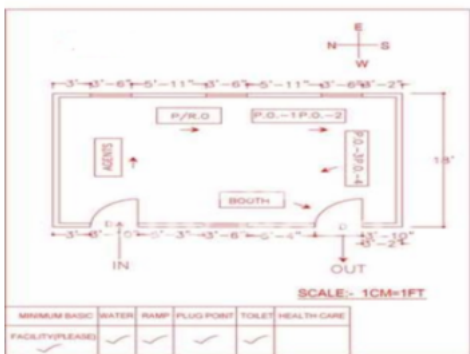

নিৰ্বাচক পঞ্জীয়ন বিষয়াৰ স্বাক্ষৰ

Nazri Naksha

Google Map View

Polling Station Building Front View

ভোটগ্ৰহন কেন্দ্ৰৰ সন্মুখৰ দৃশ্য

Cad View

Key MAP View

1 নাম : ভাস্বতী বৰা পিতাৰ নাম: জীতেন চন্দ্ৰ বৰা ঘৰ নং : 00 বয়স : 23 লিঙ্গ : মহিলা	LRP1630417 ফটো উপলব্ধ	2 নাম : শ্ৰীডিম্বেশ্বৰ তামুলী পিতাৰ নাম: ভুবন তামুলী ঘৰ নং : 1 বয়স : 67 লিঙ্গ : পুৰুষ	LRP7034562 ফটো উপলব্ধ	3 নাম : নীৰমাই তামুলী স্বামীৰ নাম: ডিম্বেশ্বৰ তামুলী ঘৰ নং : 1 বয়স : 62 লিঙ্গ : মহিলা	LRP7034573 ফটো উপলব্ধ
4 নাম : অমৰ জ্যোতি তামুলী পিতাৰ নাম: ডিম্বেশ্বৰ তামুলী ঘৰ নং : 1 বয়স : 39 লিঙ্গ : পুৰুষ	LRP7034584 ফটো উপলব্ধ	5 নাম : সমৰ জ্যোতি তামুলী পিতাৰ নাম: ডিম্বেশ্বৰ তামুলী ঘৰ নং : 1 বয়স : 38 লিঙ্গ : পুৰুষ	LRP7034595 ফটো উপলব্ধ	6 নাম : মনালিছা দাস তামুলী স্বামীৰ নাম: সমৰজ্যোতি তামুলী ঘৰ নং : 1 বয়স : 31 লিঙ্গ : মহিলা	LRP0000505 ফটো উপলব্ধ
7 নাম : কমল ৰাজখোৱা পিতাৰ নাম: খুলেশ্বৰ ৰাজখোৱা ঘৰ নং : 2 বয়স : 65 লিঙ্গ : পুৰুষ	LRP7034619 ফটো উপলব্ধ	8 নাম : ভূগেশ্বৰী ৰাজখোৱা স্বামীৰ নাম: মিলেশ্বৰ ৰাজখোৱা ঘৰ নং : 2 বয়স : 65 লিঙ্গ : মহিলা	LRP7034608 ফটো উপলব্ধ	9 নাম : বান ৰাজখোৱা স্বামীৰ নাম: কমল ৰাজখোৱা ঘৰ নং : 2 বয়স : 60 লিঙ্গ : মহিলা	LRP7034620 ফটো উপলব্ধ
10 নাম : জিতেন ৰাজখোৱা পিতাৰ নাম: মিলেশ্বৰ ৰাজখোৱা ঘৰ নং : 2 বয়স : 49 লিঙ্গ : পুৰুষ	LRP7034631 ফটো উপলব্ধ	11 নাম : উৎপল ৰাজখোৱা পিতাৰ নাম: মিলেশ্বৰ ৰাজখোৱা ঘৰ নং : 2 বয়স : 43 লিঙ্গ : পুৰুষ	LRP7034642 ফটো উপলব্ধ	12 নাম : কবিতা ৰাজখোৱা স্বামীৰ নাম: জিতেন ৰাজখোৱা ঘৰ নং : 2 বয়স : 40 লিঙ্গ : মহিলা	LRP7034653 ফটো উপলব্ধ
13 নাম : অচিনী শইকীয়া স্বামীৰ নাম: উতপল ৰাজখোৱা ঘৰ নং : 2 বয়স : 37 লিঙ্গ : মহিলা	LRP0695700 ফটো উপলব্ধ	14 নাম : বৰ্ণালী ৰাজখোৱা পিতাৰ নাম: জীতেন ৰাজখোৱা ঘৰ নং : 02 বয়স : 21 লিঙ্গ : মহিলা	LRP9365156 ফটো উপলব্ধ	15 নাম : নিকুন বৰা স্বামীৰ নাম: মৃত খৰ্গেশ্বৰ বৰা ঘৰ নং : 3 বয়স : 60 লিঙ্গ : মহিলা	LRP0677419 ফটো উপলব্ধ
16 নাম : শংকৰ জ্যোতি বৰা পিতাৰ নাম: খৰ্গেশ্বৰ বৰা ঘৰ নং : 3 বয়স : 39 লিঙ্গ : পুৰুষ	LRP7034675 ফটো উপলব্ধ	17 নাম : হিৰকজ্যোতি বৰা মাতৃৰ নাম: নিকুন বৰা ঘৰ নং : 3 বয়স : 35 লিঙ্গ : পুৰুষ	LRP0125898 ফটো উপলব্ধ	18 নাম : আইমলী শইকীয়া বৰা স্বামীৰ নাম: হিৰক জ্যোতি বৰা ঘৰ নং : 3 বয়স : 32 লিঙ্গ : মহিলা	LRP0693648 ফটো উপলব্ধ
19 নাম : পূজা দেৱী বৰা স্বামীৰ নাম: শংকৰ জ্যোতি বৰা ঘৰ নং : 3 বয়স : 30 লিঙ্গ : মহিলা	LRP0710376 ফটো উপলব্ধ	20 নাম : মিন বৰা পিতাৰ নাম: কলীয়া বৰা ঘৰ নং : 8 বয়স : 53 লিঙ্গ : মহিলা	LRP7034700 ফটো উপলব্ধ	21 নাম : বুদ্ধেশ্বৰ বৰা পিতাৰ নাম: কলীয়া বৰা ঘৰ নং : 8 বয়স : 51 লিঙ্গ : পুৰুষ	LRP7034711 ফটো উপলব্ধ
22 নাম : জিনমনি বৰা পিতাৰ নাম: কলীয়া বৰা ঘৰ নং : 8 বয়স : 48 লিঙ্গ : মহিলা	LRP7034722 ফটো উপলব্ধ	23 নাম : ৰেন বৰা পিতাৰ নাম: কলীয়া বৰা ঘৰ নং : 8 বয়স : 45 লিঙ্গ : মহিলা	LRP7034733 ফটো উপলব্ধ	24 নাম : বিবি বৰা পিতাৰ নাম: কলীয়া বৰা ঘৰ নং : 8 বয়স : 42 লিঙ্গ : মহিলা	LRP7034744 ফটো উপলব্ধ
25 নাম : ৰঞ্জিত বৰা পিতাৰ নাম: কলীয়া বৰা ঘৰ নং : 8 বয়স : 35 লিঙ্গ : পুৰুষ	LRP1629849 ফটো উপলব্ধ	26 নাম : তগৰ ভৰালী পিতাৰ নাম: মথুৰা ভৰালী ঘৰ নং : 5 বয়স : 60 লিঙ্গ : পুৰুষ	LRP7034755 ফটো উপলব্ধ	27 নাম : প্ৰফুল্ল ভৰালী পিতাৰ নাম: মথুৰা ভৰালী ঘৰ নং : 5 বয়স : 42 লিঙ্গ : পুৰুষ	LRP0435925 ফটো উপলব্ধ
28 নাম : মামনি ভৰালী স্বামীৰ নাম: লুকু ভৰালী ঘৰ নং : 5 বয়স : 40 লিঙ্গ : মহিলা	LRP7034777 ফটো উপলব্ধ	29 নাম : মৌচুমী দেৱী ভৰালী স্বামীৰ নাম: প্ৰফুল্ল ভৰালী ঘৰ নং : 5 বয়স : 28 লিঙ্গ : মহিলা	PJK0004036 ফটো উপলব্ধ	30 নাম : ৰমেশ ভৰালী পিতাৰ নাম: মথুৰা ভৰালী ঘৰ নং : 6 বয়স : 52 লিঙ্গ : পুৰুষ	LRP7034788 ফটো উপলব্ধ