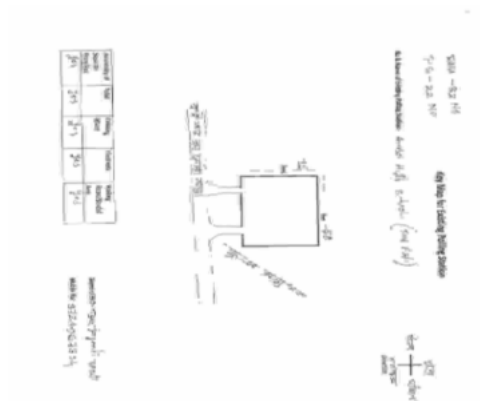

নিৰ্বাচক পঞ্জীয়ন বিষয়াৰ স্বাক্ষৰ

Nazri Naksha

Google Map View

Polling Station Building Front View

ভোটগ্ৰহন কেন্দ্ৰৰ সন্মুখৰ দৃশ্য

Cad View

Key MAP View

1 নাম : নাৰায়ণ বৰা পিতাৰ নাম: পদুৰাম বৰা ঘৰ নং : 1 বয়স : 53 লিঙ্গ : পুৰুষ	LRP7134578 ফটো উপলব্ধ	2 নাম : নমিতা বৰা স্বামীৰ নাম: নাৰায়ণ বৰা ঘৰ নং : 1 বয়স : 45 লিঙ্গ : মহিলা	LRP7134589 ফটো উপলব্ধ	3 নাম : নয়ন জ্যোতি বৰা পিতাৰ নাম: নাৰায়ণ বৰা ঘৰ নং : 01 বয়স : 25 লিঙ্গ : পুৰুষ	LRP0688325 ফটো উপলব্ধ
4 নাম : শ্ৰদ্ধাঞ্জলি বৰা পিতাৰ নাম: নাৰায়ণ বৰা ঘৰ নং : 1 বয়স : 22 লিঙ্গ : মহিলা	PJK0032102 ফটো উপলব্ধ	5 নাম : গোবিন্দ বৰা পিতাৰ নাম: পদুৰাম বৰা ঘৰ নং : 1 বয়স : 70 লিঙ্গ : পুৰুষ	LRP7134590 ফটো উপলব্ধ	6 নাম : দীপালী বৰা স্বামীৰ নাম: গোবিন্দ বৰা ঘৰ নং : 2 বয়স : 48 লিঙ্গ : মহিলা	LRP7134603 ফটো উপলব্ধ
7 নাম : বকুলী বৰা স্বামীৰ নাম: ভূষণ বৰা ঘৰ নং : 9 বয়স : 89 লিঙ্গ : মহিলা	LRP7134625 ফটো উপলব্ধ	8 নাম : দিলীপ বৰা পিতাৰ নাম: ভূষণ বৰা ঘৰ নং : 9 বয়স : 57 লিঙ্গ : পুৰুষ	LRP7134636 ফটো উপলব্ধ	9 নাম : প্ৰদীপ বৰা পিতাৰ নাম: ভূষণ বৰা ঘৰ নং : 9 বয়স : 52 লিঙ্গ : পুৰুষ	LRP7134658 ফটো উপলব্ধ
10 নাম : দীপচন বৰা পিতাৰ নাম: ভূষণ বৰা ঘৰ নং : 9 বয়স : 50 লিঙ্গ : পুৰুষ	LRP7134669 ফটো উপলব্ধ	11 নাম : কবিতা বৰা স্বামীৰ নাম: দিলীপ বৰা ঘৰ নং : 9 বয়স : 44 লিঙ্গ : মহিলা	LRP7134670 ফটো উপলব্ধ	12 নাম : পলী দেৱী স্বামীৰ নাম: দিপচন বৰা ঘৰ নং : 09 বয়স : 29 লিঙ্গ : মহিলা	LRP0688341 ফটো উপলব্ধ
E 13 নাম : হোমেশ্বৰ বৰা পিতাৰ নাম: বেজিয়া বৰা ঘৰ নং : 8 বয়স : 66 লিঙ্গ : পুৰুষ	LRP7134705 ফটো উপলব্ধ	14 নাম : প্ৰনতী বৰা স্বামীৰ নাম: হোমেশ্বৰ বৰা ঘৰ নং : 8 বয়স : 59 লিঙ্গ : মহিলা	LRP7134727 ফটো উপলব্ধ	S 15 নাম : প্ৰিয়ংকা বৰা পিতাৰ নাম: হোমেশ্বৰ বৰা ঘৰ নং : 8 বয়স : 31 লিঙ্গ : মহিলা	LRP0248468 ফটো উপলব্ধ
16 নাম : প্ৰচ্যুত কুমাৰ বৰা পিতাৰ নাম: হোমেশ্বৰ বৰা ঘৰ নং : 8 বয়স : 27 লিঙ্গ : পুৰুষ	LRP0510503 ফটো উপলব্ধ	17 নাম : যমুনা বৰা স্বামীৰ নাম: হোমেশ্বৰ বৰা ঘৰ নং : 5 বয়স : 54 লিঙ্গ : মহিলা	LRP7134750 ফটো উপলব্ধ	18 নাম : সংযজ্ঞা বৰা স্বামীৰ নাম: ধৰ্ম বৰা ঘৰ নং : 5 বয়স : 46 লিঙ্গ : মহিলা	PJK0151969 ফটো উপলব্ধ
19 নাম : ধৰ্ম বৰা পিতাৰ নাম: হোমেশ্বৰ বৰা ঘৰ নং : 5 বয়স : 30 লিঙ্গ : পুৰুষ	LRP0163725 ফটো উপলব্ধ	20 নাম : তৰামাই বৰা স্বামীৰ নাম: লোকনাথ বৰা ঘৰ নং : 06 বয়স : 66 লিঙ্গ : মহিলা	LRP0688234 ফটো উপলব্ধ	E 21 নাম : লোকনাথ বৰা পিতাৰ নাম: বগীৰাম বৰা ঘৰ নং : 06 বয়স : 66 লিঙ্গ : পুৰুষ	LRP0688267 ফটো উপলব্ধ
22 নাম : বীনা বৰা স্বামীৰ নাম: লোহিত বৰা ঘৰ নং : 6 বয়স : 50 লিঙ্গ : মহিলা	LRP7134772 ফটো উপলব্ধ	23 নাম : লোহিত বৰা পিতাৰ নাম: ধনাই বৰা ঘৰ নং : 6 বয়স : 50 লিঙ্গ : পুৰুষ	LRP7134761 ফটো উপলব্ধ	24 নাম : দ্বিপমনি বৰা পিতাৰ নাম: লোকনাথ বৰা ঘৰ নং : 6 বয়স : 44 লিঙ্গ : পুৰুষ	LRP2019821 ফটো উপলব্ধ
# 25 নাম : ভাৰতী দেৱী স্বামীৰ নাম: দুলাল নাথ ঘৰ নং : 66 বয়স : 39 লিঙ্গ : মহিলা	LRP7134794 ফটো উপলব্ধ	26 নাম : জোন বৰা স্বামীৰ নাম: দ্বিপমনি বৰা ঘৰ নং : 06 বয়স : 36 লিঙ্গ : মহিলা	LRP0688358 ফটো উপলব্ধ	27 নাম : বিশ্বজিত বৰা ছেত্ৰী পিতাৰ নাম: বাজা ছেত্ৰী ঘৰ নং : 06 বয়স : 27 লিঙ্গ : পুৰুষ	LRP0688218 ফটো উপলব্ধ
28 নাম : তৃষ্ণামনি বৰা পিতাৰ নাম: দিপমনি বৰা ঘৰ নং : 6 বয়স : 20 লিঙ্গ : মহিলা	PJK0032151 ফটো উপলব্ধ	29 নাম : বীমা বৰা পিতাৰ নাম: লোহিত বৰা ঘৰ নং : 6 বয়স : 19 লিঙ্গ : মহিলা	PJK0139055 ফটো উপলব্ধ	30 নাম : বেথা বড়া স্বামীৰ নাম: হিৰণ্য কুমাৰ বড়া ঘৰ নং : 9 বয়স : 77 লিঙ্গ : মহিলা	LRP7134807 ফটো উপলব্ধ