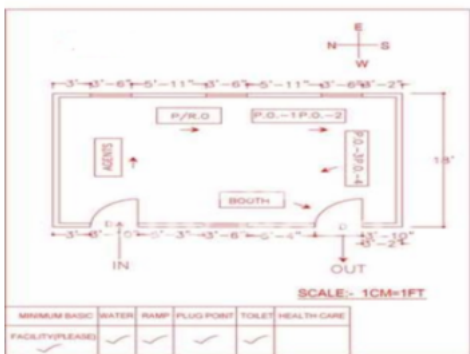

নিৰ্বাচক পঞ্জীয়ন বিষয়াৰ স্বাক্ষৰ

Nazri Naksha

Google Map View

Polling Station Building Front View

ভোটগ্ৰহন কেন্দ্ৰৰ সন্মুখৰ দৃশ্য

Cad View

Key MAP View

1 নাম : নাৰায়ণ বৰা পিতাৰ নাম: পদুৰাম বৰা ঘৰ নং : 1 বয়স : 53 লিঙ্গ : পুৰুষ	LRP7134578 ফটো উপলব্ধ	2 নাম : নমিতা বৰা স্বামীৰ নাম: নাৰায়ণ বৰা ঘৰ নং : 1 বয়স : 45 লিঙ্গ : মহিলা	LRP7134589 ফটো উপলব্ধ	3 নাম : নয়ন জ্যোতি বৰা পিতাৰ নাম: নাৰায়ণ বৰা ঘৰ নং : 01 বয়স : 25 লিঙ্গ : পুৰুষ	LRP0688325 ফটো উপলব্ধ
4 নাম : শ্ৰদ্ধাঞ্জলি বৰা পিতাৰ নাম: নাৰায়ণ বৰা ঘৰ নং : 1 বয়স : 22 লিঙ্গ : মহিলা	PJK0032102 ফটো উপলব্ধ	5 নাম : গোবিন্দ বৰা পিতাৰ নাম: পদুৰাম বৰা ঘৰ নং : 1 বয়স : 70 লিঙ্গ : পুৰুষ	LRP7134590 ফটো উপলব্ধ	6 নাম : দীপালী বৰা স্বামীৰ নাম: গোবিন্দ বৰা ঘৰ নং : 2 বয়স : 48 লিঙ্গ : মহিলা	LRP7134603 ফটো উপলব্ধ
7 নাম : বকুলী বৰা স্বামীৰ নাম: ভূষণ বৰা ঘৰ নং : 9 বয়স : 89 লিঙ্গ : মহিলা	LRP7134625 ফটো উপলব্ধ	8 নাম : দিলীপ বৰা পিতাৰ নাম: ভূষণ বৰা ঘৰ নং : 9 বয়স : 57 লিঙ্গ : পুৰুষ	LRP7134636 ফটো উপলব্ধ	9 নাম : প্ৰদীপ বৰা পিতাৰ নাম: ভূষণ বৰা ঘৰ নং : 9 বয়স : 52 লিঙ্গ : পুৰুষ	LRP7134658 ফটো উপলব্ধ
10 নাম : দীপচন বৰা পিতাৰ নাম: ভূষণ বৰা ঘৰ নং : 9 বয়স : 50 লিঙ্গ : পুৰুষ	LRP7134669 ফটো উপলব্ধ	11 নাম : কবিতা বৰা স্বামীৰ নাম: দিলীপ বৰা ঘৰ নং : 9 বয়স : 44 লিঙ্গ : মহিলা	LRP7134670 ফটো উপলব্ধ	12 নাম : পলী দেৱী স্বামীৰ নাম: দিপচন বৰা ঘৰ নং : 09 বয়স : 29 লিঙ্গ : মহিলা	LRP0688341 ফটো উপলব্ধ
E 13 নাম : হোমেশ্বৰ বৰা পিতাৰ নাম: বেজিয়া বৰা ঘৰ নং : 8 বয়স : 66 লিঙ্গ : পুৰুষ	LRP7134705 ফটো উপলব্ধ	14 নাম : প্ৰনতী বৰা স্বামীৰ নাম: হোমেশ্বৰ বৰা ঘৰ নং : 8 বয়স : 59 লিঙ্গ : মহিলা	LRP7134727 ফটো উপলব্ধ	S 15 নাম : প্ৰিয়ংকা বৰা পিতাৰ নাম: হোমেশ্বৰ বৰা ঘৰ নং : 8 বয়স : 31 লিঙ্গ : মহিলা	LRP0248468 ফটো উপলব্ধ
16 নাম : প্ৰচ্যুত কুমাৰ বৰা পিতাৰ নাম: হোমেশ্বৰ বৰা ঘৰ নং : 8 বয়স : 27 লিঙ্গ : পুৰুষ	LRP0510503 ফটো উপলব্ধ	17 নাম : যমুনা বৰা স্বামীৰ নাম: হোমেশ্বৰ বৰা ঘৰ নং : 5 বয়স : 54 লিঙ্গ : মহিলা	LRP7134750 ফটো উপলব্ধ	18 নাম : সংযজ্ঞা বৰা স্বামীৰ নাম: ধৰ্ম বৰা ঘৰ নং : 5 বয়স : 46 লিঙ্গ : মহিলা	PJK0151969 ফটো উপলব্ধ
19 নাম : ধৰ্ম বৰা পিতাৰ নাম: হোমেশ্বৰ বৰা ঘৰ নং : 5 বয়স : 30 লিঙ্গ : পুৰুষ	LRP0163725 ফটো উপলব্ধ	20 নাম : তৰামাই বৰা স্বামীৰ নাম: লোকনাথ বৰা ঘৰ নং : 06 বয়স : 66 লিঙ্গ : মহিলা	LRP0688234 ফটো উপলব্ধ	E 21 নাম : লোকনাথ বৰা পিতাৰ নাম: বগীৰাম বৰা ঘৰ নং : 06 বয়স : 66 লিঙ্গ : পুৰুষ	LRP0688267 ফটো উপলব্ধ
22 নাম : বীনা বৰা স্বামীৰ নাম: লোহিত বৰা ঘৰ নং : 6 বয়স : 50 লিঙ্গ : মহিলা	LRP7134772 ফটো উপলব্ধ	23 নাম : লোহিত বৰা পিতাৰ নাম: ধনাই বৰা ঘৰ নং : 6 বয়স : 50 লিঙ্গ : পুৰুষ	LRP7134761 ফটো উপলব্ধ	24 নাম : দ্বিপমনি বৰা পিতাৰ নাম: লোকনাথ বৰা ঘৰ নং : 6 বয়স : 44 লিঙ্গ : পুৰুষ	LRP2019821 ফটো উপলব্ধ
# 25 নাম : ভাৰতী দেৱী স্বামীৰ নাম: দুলাল নাথ ঘৰ নং : 66 বয়স : 39 লিঙ্গ : মহিলা	LRP7134794 ফটো উপলব্ধ	26 নাম : জোন বৰা স্বামীৰ নাম: দ্বিপমনি বৰা ঘৰ নং : 06 বয়স : 36 লিঙ্গ : মহিলা	LRP0688358 ফটো উপলব্ধ	27 নাম : বিশ্বজিত বৰা ছেত্ৰী পিতাৰ নাম: বাজা ছেত্ৰী ঘৰ নং : 06 বয়স : 27 লিঙ্গ : পুৰুষ	LRP0688218 ফটো উপলব্ধ
28 নাম : তৃষ্ণামনি বৰা পিতাৰ নাম: দিপমনি বৰা ঘৰ নং : 6 বয়স : 20 লিঙ্গ : মহিলা	PJK0032151 ফটো উপলব্ধ	29 নাম : বীমা বৰা পিতাৰ নাম: লোহিত বৰা ঘৰ নং : 6 বয়স : 19 লিঙ্গ : মহিলা	PJK0139055 ফটো উপলব্ধ	30 নাম : বেথা বড়া স্বামীৰ নাম: হিৰণ্য কুমাৰ বড়া ঘৰ নং : 9 বয়স : 77 লিঙ্গ : মহিলা	LRP7134807 ফটো উপলব্ধ