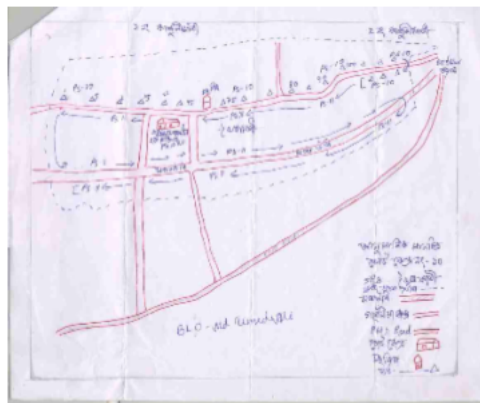

Key MAP View