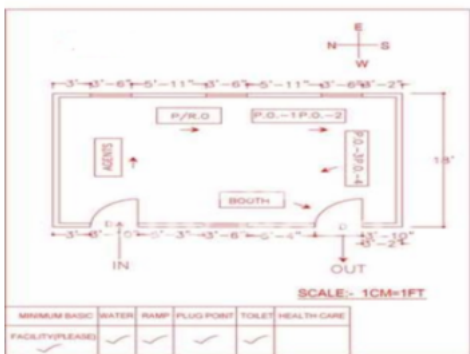

নিৰ্বাচক পঞ্জীয়ন বিষয়াৰ স্বাক্ষৰ

Nazri Naksha

Google Map View

Polling Station Building Front View

ভোটগ্ৰহন কেন্দ্ৰৰ সন্মুখৰ দৃশ্য

Cad View

Key MAP View

1 নাম : হেমকান্ত নাথ পিতাৰ নাম : নেউলা নাথ ঘৰ নং : 198 বয়স : 67 লিঙ্গ : পুৰুষ	LRP6734561 ফটো উপলব্ধ	2 নাম : প্ৰফুল্লী দেবী স্বামীৰ নাম : হেমকান্ত নাথ ঘৰ নং : 198 বয়স : 60 লিঙ্গ : মহিলা	LRP6734572 ফটো উপলব্ধ	3 নাম : মিন্কা বৰা স্বামীৰ নাম : পংকজ নাথ ঘৰ নং : 174 বয়স : 32 লিঙ্গ : মহিলা	LRP1315043 ফটো উপলব্ধ
4 নাম : তুষা দেবী স্বামীৰ নাম : ৰূপ জ্যোতি নাথ ঘৰ নং : 174 বয়স : 28 লিঙ্গ : মহিলা	LRP1133891 ফটো উপলব্ধ	E 5 নাম : বুলন নাথ পিতাৰ নাম : গুণাৰাম নাথ ঘৰ নং : 195 বয়স : 70 লিঙ্গ : পুৰুষ	LRP6734594 ফটো উপলব্ধ	6 নাম : জামিনী দেবী স্বামীৰ নাম : বুলন নাথ ঘৰ নং : 195 বয়স : 58 লিঙ্গ : মহিলা	LRP6734607 ফটো উপলব্ধ
7 নাম : ৰঞ্জিত কুমাৰ নাথ পিতাৰ নাম : বুলন নাথ ঘৰ নং : 195 বয়স : 38 লিঙ্গ : পুৰুষ	LRP6734618 ফটো উপলব্ধ	8 নাম : ভাৰতী দেবী স্বামীৰ নাম : ৰঞ্জিত নাথ ঘৰ নং : 175 বয়স : 31 লিঙ্গ : মহিলা	LRP1138718 ফটো উপলব্ধ	E 9 নাম : পূৰ্ণিমা হুই দেবী স্বামীৰ নাম : গুণাৰাম নাথ ঘৰ নং : 196 বয়স : 80 লিঙ্গ : মহিলা	LRP6734629 ফটো উপলব্ধ
10 নাম : প্ৰদীপ নাথ পিতাৰ নাম : গুণাৰাম নাথ ঘৰ নং : 196 বয়স : 55 লিঙ্গ : পুৰুষ	LRP6734652 ফটো উপলব্ধ	11 নাম : উমেশ নাথ পিতাৰ নাম : গুণাৰাম নাথ ঘৰ নং : 176 বয়স : 50 লিঙ্গ : পুৰুষ	LRP1434331 ফটো উপলব্ধ	12 নাম : জুস্তী দেবী স্বামীৰ নাম : উমেশ নাথ ঘৰ নং : 196 বয়স : 48 লিঙ্গ : মহিলা	LRP6734674 ফটো উপলব্ধ
13 নাম : সৰ্বিতা ভৌমিক দেৱী স্বামীৰ নাম : ধৰ্মেশ্বৰ নাথ ঘৰ নং : 196 বয়স : 46 লিঙ্গ : মহিলা	LRP0242891 ফটো উপলব্ধ	14 নাম : সূৰ্য্য কান্ত নাথ পিতাৰ নাম : গুণাৰাম নাথ ঘৰ নং : 196 বয়স : 41 লিঙ্গ : মহিলা	LRP6734685 ফটো উপলব্ধ	15 নাম : বিনিতা দেৱী বৰদলৈ স্বামীৰ নাম : প্ৰদীপ নাথ ঘৰ নং : 196 বয়স : 27 লিঙ্গ : মহিলা	LRP0243311 ফটো উপলব্ধ
16 নাম : কপিল নাথ পিতাৰ নাম : নাৰায়ণ নাথ ঘৰ নং : 176 বয়স : 26 লিঙ্গ : পুৰুষ	LRP0723254 ফটো উপলব্ধ	17 নাম : দিলীপ কুমাৰ নাথ পিতাৰ নাম : উমেশ নাথ ঘৰ নং : 176 বয়স : 26 লিঙ্গ : পুৰুষ	LRP0721373 ফটো উপলব্ধ	18 নাম : জ্যোতি প্ৰিয়া শইকীয়া দেবী স্বামীৰ নাম : দিলীপ কুমাৰ নাথ ঘৰ নং : 176 বয়স : 23 লিঙ্গ : মহিলা	LRP0620153 ফটো উপলব্ধ
19 নাম : মনোজ নাথ মাতৃৰ নাম : জোনটি দেবী ঘৰ নং : 176 বয়স : 23 লিঙ্গ : পুৰুষ	PJK0105908 ফটো উপলব্ধ	20 নাম : বৰিতা দেৱী স্বামীৰ নাম : মনোজ নাথ ঘৰ নং : 176 বয়স : 19 লিঙ্গ : মহিলা	PJK0203711 ফটো উপলব্ধ	21 নাম : ৰূপেশ্বৰী দেবী পিতাৰ নাম : বদোৰাম নাথ ঘৰ নং : 199 বয়স : 57 লিঙ্গ : মহিলা	LRP6734709 ফটো উপলব্ধ
22 নাম : চম্পা দেবী পিতাৰ নাম : বদোৰাম নাথ ঘৰ নং : 199 বয়স : 55 লিঙ্গ : মহিলা	LRP6734710 ফটো উপলব্ধ	23 নাম : পদ্মিণী দেবী স্বামীৰ নাম : নৰেন নাথ ঘৰ নং : 178 বয়স : 58 লিঙ্গ : মহিলা	LRP9371998 ফটো উপলব্ধ	24 নাম : কমলেশ্বৰ নাথ পিতাৰ নাম : কিনাৰাম নাথ ঘৰ নং : 198 বয়স : 57 লিঙ্গ : পুৰুষ	LRP6734776 ফটো উপলব্ধ
25 নাম : জিতেন চন্দ্ৰ নাথ পিতাৰ নাম : কিনাৰাম নাথ ঘৰ নং : 198 বয়স : 52 লিঙ্গ : পুৰুষ	LRP6734798 ফটো উপলব্ধ	26 নাম : সুনালী দেৱী স্বামীৰ নাম : জয়ন্ত কুমাৰ নাথ ঘৰ নং : 198 বয়স : 38 লিঙ্গ : মহিলা	LRP0340638 ফটো উপলব্ধ	27 নাম : জয়ন্ত নাথ পিতাৰ নাম : নৰেন নাথ ঘৰ নং : 198 বয়স : 38 লিঙ্গ : পুৰুষ	LRP6734743 ফটো উপলব্ধ
28 নাম : ৰিমা দেৱী স্বামীৰ নাম : জিতেন্দ্ৰ নাথ ঘৰ নং : 198 বয়স : 35 লিঙ্গ : মহিলা	LRP0340729 ফটো উপলব্ধ	29 নাম : দিব্যজ্যোতি নাথ পিতাৰ নাম : নৰেন নাথ ঘৰ নং : 198 বয়স : 35 লিঙ্গ : পুৰুষ	LRP0219956 ফটো উপলব্ধ	30 নাম : বিন গগৈ নাথ স্বামীৰ নাম : দিব্য জ্যোতি নাথ ঘৰ নং : 178 বয়স : 31 লিঙ্গ : মহিলা	LRP0721647 ফটো উপলব্ধ