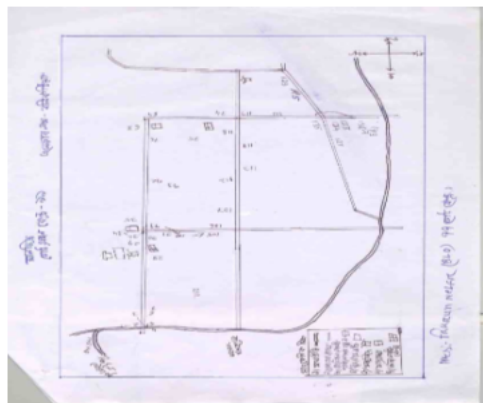

নিৰ্বাচক পঞ্জীয়ন বিষয়াৰ স্বাক্ষৰ

Nazri Naksha

Google Map View

Polling Station Building Front View

ভোটগ্ৰহন কেন্দ্ৰৰ সন্মুখৰ দৃশ্য

Cad View

Key MAP View

1 নাম : শ্ৰেণী শৰ্মা পিতাৰ নাম: খগেন শৰ্মা ঘৰ নং : 0 বয়স : 37 লিঙ্গ : মহিলা	CCG0006091 ফটো উপলব্ধ	2 নাম : হোমেন সিং কোঁৱৰ পিতাৰ নাম: চোত কোঁৱৰ ঘৰ নং : 1 বয়স : 74 লিঙ্গ : পুৰুষ	LRP6434566 ফটো উপলব্ধ	# 3 নাম : অনিতা ছেত্ৰী স্বামীৰ নাম: হোমেন সিং কোঁৱৰ ঘৰ নং : 1 বয়স : 68 লিঙ্গ : মহিলা	LRP6434577 ফটো উপলব্ধ
4 নাম : বাৰ্জেশ কোঁৱৰ পিতাৰ নাম: হোমেন সিং কোঁৱৰ ঘৰ নং : 1 বয়স : 45 লিঙ্গ : পুৰুষ	LRP6434588 ফটো উপলব্ধ	5 নাম : বৰ্ষা কোঁৱৰ স্বামীৰ নাম: বাৰ্জেশ কোঁৱৰ ঘৰ নং : 1 বয়স : 43 লিঙ্গ : মহিলা	LRP9372772 ফটো উপলব্ধ	6 নাম : বীনা কোঁৱৰ পিতাৰ নাম: হোমেন সিং কোঁৱৰ ঘৰ নং : 1 বয়স : 40 লিঙ্গ : মহিলা	LRP6434599 ফটো উপলব্ধ
7 নাম : অৰুনা কোঁৱৰ পিতাৰ নাম: হোমেন সিং কোঁৱৰ ঘৰ নং : 1 বয়স : 39 লিঙ্গ : মহিলা	LRP6434602 ফটো উপলব্ধ	8 নাম : বাৰ্জীৱ কোঁৱৰ পিতাৰ নাম: হোমেন সিং কোঁৱৰ ঘৰ নং : 1 বয়স : 38 লিঙ্গ : পুৰুষ	LRP6434613 ফটো উপলব্ধ	9 নাম : ৰেখা কোঁৱৰ পিতাৰ নাম: কানু কোঁৱৰ ঘৰ নং : 1 বয়স : 49 লিঙ্গ : মহিলা	LRP0000158 ফটো উপলব্ধ
10 নাম : অমৰ জ্যোতি কোঁৱৰ পিতাৰ নাম: বিষ্ণু কোঁৱৰ ঘৰ নং : 1 কু বয়স : 26 লিঙ্গ : পুৰুষ	LRP0603266 ফটো উপলব্ধ	11 নাম : পুষ্পাজলী কোঁৱৰ স্বামীৰ নাম: অমৰজ্যোতি কোঁৱৰ ঘৰ নং : 1 কু বয়স : 24 লিঙ্গ : মহিলা	LRP0737932 ফটো উপলব্ধ	12 নাম : জয়ন্তী কোঁৱৰ স্বামীৰ নাম: কানুৰাম কোঁৱৰ ঘৰ নং : 1 কু বয়স : 70 লিঙ্গ : মহিলা	LRP6445869 ফটো উপলব্ধ
13 নাম : বিষ্ণু কোঁৱৰ পিতাৰ নাম: কানুৰাম কোঁৱৰ ঘৰ নং : 1 কু বয়স : 48 লিঙ্গ : পুৰুষ	LRP6445870 ফটো উপলব্ধ	14 নাম : ৰূপা কোঁৱৰ স্বামীৰ নাম: বিষ্ণু কোঁৱৰ ঘৰ নং : 1 কু বয়স : 42 লিঙ্গ : মহিলা	LRP6445881 ফটো উপলব্ধ	15 নাম : দীপা মনি কোঁৱৰ স্বামীৰ নাম: প্ৰদীপ কোঁৱৰ ঘৰ নং : 2 বয়স : 48 লিঙ্গ : মহিলা	LRP6434635 ফটো উপলব্ধ
16 নাম : ৰঞ্জন কোঁৱৰ পিতাৰ নাম: মেমেং কোঁৱৰ ঘৰ নং : 3 বয়স : 51 লিঙ্গ : পুৰুষ	LRP6434679 ফটো উপলব্ধ	17 নাম : ৰূপালী কোঁৱৰ স্বামীৰ নাম: ৰঞ্জন কোঁৱৰ ঘৰ নং : 3 বয়স : 45 লিঙ্গ : মহিলা	LRP6434680 ফটো উপলব্ধ	18 নাম : কৌশিক কোঁৱৰ পিতাৰ নাম: ৰঞ্জন কোঁৱৰ ঘৰ নং : 3 বয়স : 22 লিঙ্গ : পুৰুষ	LRP1524651 ফটো উপলব্ধ
19 নাম : বাবুল পাটৰ পিতাৰ নাম: দাহিবৰ কোঁৱৰ ঘৰ নং : 8 বয়স : 62 লিঙ্গ : পুৰুষ	LRP6434691 ফটো উপলব্ধ	20 নাম : সৰলা পাটৰ স্বামীৰ নাম: বাবুল পাটৰ ঘৰ নং : 8 বয়স : 52 লিঙ্গ : মহিলা	LRP6434704 ফটো উপলব্ধ	21 নাম : পবন পাটৰ পিতাৰ নাম: বাবুল পাটৰ ঘৰ নং : 8 বয়স : 33 লিঙ্গ : পুৰুষ	LRP2018000 ফটো উপলব্ধ
22 নাম : খগেন পাটৰ পিতাৰ নাম: বাবুল পাটৰ ঘৰ নং : 8 বয়স : 29 লিঙ্গ : পুৰুষ	LRP0425629 ফটো উপলব্ধ	23 নাম : জুৰি বৰদলৈ স্বামীৰ নাম: পবন পাটৰ ঘৰ নং : 8 বয়স : 27 লিঙ্গ : মহিলা	LRP0425785 ফটো উপলব্ধ	24 নাম : মৃদশিখা গাওঁখোৱা পাটৰ স্বামীৰ নাম: খগেন পাটৰ ঘৰ নং : 8 বয়স : 27 লিঙ্গ : মহিলা	LRP0234492 ফটো উপলব্ধ
25 নাম : পুতুল কোঁৱৰ পিতাৰ নাম: দাহিবৰ কোঁৱৰ ঘৰ নং : 5 বয়স : 80 লিঙ্গ : পুৰুষ	LRP6434715 ফটো উপলব্ধ	26 নাম : গুণেশ্বৰী কোঁৱৰ স্বামীৰ নাম: পুতুল কোঁৱৰ ঘৰ নং : 5 বয়স : 60 লিঙ্গ : মহিলা	LRP6434726 ফটো উপলব্ধ	27 নাম : ৰিতুল কোঁৱৰ পিতাৰ নাম: পুতুল কোঁৱৰ ঘৰ নং : 5 বয়স : 40 লিঙ্গ : পুৰুষ	LRP6434737 ফটো উপলব্ধ
28 নাম : গনেশ কোঁৱৰ পিতাৰ নাম: পুতুল কোঁৱৰ ঘৰ নং : 5 বয়স : 39 লিঙ্গ : পুৰুষ	LRP6434748 ফটো উপলব্ধ	29 নাম : নিলিমা বৰা কোঁৱৰ স্বামীৰ নাম: ৰিতুল কোঁৱৰ ঘৰ নং : 5 বয়স : 39 লিঙ্গ : মহিলা	LRP0513275 ফটো উপলব্ধ	30 নাম : সত্যাবানী কোঁৱৰ স্বামীৰ নাম: ৰিতুল কোঁৱৰ ঘৰ নং : 5 বয়স : 34 লিঙ্গ : মহিলা	LRP0513259 ফটো উপলব্ধ