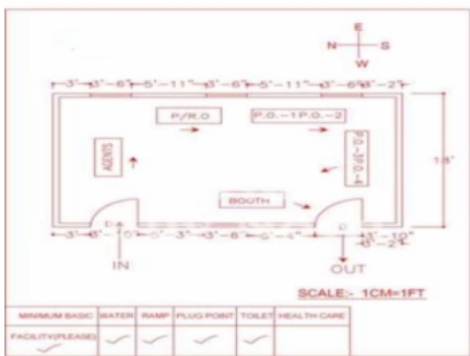

নিৰ্বাচক পঞ্জীয়ন বিষয়াৰ স্বাক্ষৰ

Nazri Naksha

Google Map View

Polling Station Building Front View

ভোটগ্ৰহন কেন্দ্ৰৰ সন্মুখৰ দৃশ্য

Cad View

Key MAP View

1 নাম : শ্ৰেণী শৰ্মা পিতাৰ নাম: খগেন শৰ্মা ঘৰ নং : 0 বয়স : 37 লিঙ্গ : মহিলা	CCG0006091 ফটো উপলব্ধ	2 নাম : হোমেন সিং কোঁৱৰ পিতাৰ নাম: চোত কোঁৱৰ ঘৰ নং : 1 বয়স : 74 লিঙ্গ : পুৰুষ	LRP6434566 ফটো উপলব্ধ	# 3 নাম : অনিতা ছেত্ৰী স্বামীৰ নাম: হোমেন সিং কোঁৱৰ ঘৰ নং : 1 বয়স : 68 লিঙ্গ : মহিলা	LRP6434577 ফটো উপলব্ধ
4 নাম : বাৰ্জেশ কোঁৱৰ পিতাৰ নাম: হোমেন সিং কোঁৱৰ ঘৰ নং : 1 বয়স : 45 লিঙ্গ : পুৰুষ	LRP6434588 ফটো উপলব্ধ	5 নাম : বৰ্ষা কোঁৱৰ স্বামীৰ নাম: বাৰ্জেশ কোঁৱৰ ঘৰ নং : 1 বয়স : 43 লিঙ্গ : মহিলা	LRP9372772 ফটো উপলব্ধ	6 নাম : বীনা কোঁৱৰ পিতাৰ নাম: হোমেন সিং কোঁৱৰ ঘৰ নং : 1 বয়স : 40 লিঙ্গ : মহিলা	LRP6434599 ফটো উপলব্ধ
7 নাম : অৰুনা কোঁৱৰ পিতাৰ নাম: হোমেন সিং কোঁৱৰ ঘৰ নং : 1 বয়স : 39 লিঙ্গ : মহিলা	LRP6434602 ফটো উপলব্ধ	8 নাম : বাৰ্জীৱ কোঁৱৰ পিতাৰ নাম: হোমেন সিং কোঁৱৰ ঘৰ নং : 1 বয়স : 38 লিঙ্গ : পুৰুষ	LRP6434613 ফটো উপলব্ধ	9 নাম : ৰেখা কোঁৱৰ পিতাৰ নাম: কানু কোঁৱৰ ঘৰ নং : 1 বয়স : 49 লিঙ্গ : মহিলা	LRP0000158 ফটো উপলব্ধ
10 নাম : অমৰ জ্যোতি কোঁৱৰ পিতাৰ নাম: বিষ্ণু কোঁৱৰ ঘৰ নং : 1 কু বয়স : 26 লিঙ্গ : পুৰুষ	LRP0603266 ফটো উপলব্ধ	11 নাম : পুষ্পাজলী কোঁৱৰ স্বামীৰ নাম: অমৰজ্যোতি কোঁৱৰ ঘৰ নং : 1 কু বয়স : 24 লিঙ্গ : মহিলা	LRP0737932 ফটো উপলব্ধ	12 নাম : জয়ন্তী কোঁৱৰ স্বামীৰ নাম: কানুৰাম কোঁৱৰ ঘৰ নং : 1 কু বয়স : 70 লিঙ্গ : মহিলা	LRP6445869 ফটো উপলব্ধ
13 নাম : বিষ্ণু কোঁৱৰ পিতাৰ নাম: কানুৰাম কোঁৱৰ ঘৰ নং : 1 কু বয়স : 48 লিঙ্গ : পুৰুষ	LRP6445870 ফটো উপলব্ধ	14 নাম : ৰূপা কোঁৱৰ স্বামীৰ নাম: বিষ্ণু কোঁৱৰ ঘৰ নং : 1 কু বয়স : 42 লিঙ্গ : মহিলা	LRP6445881 ফটো উপলব্ধ	15 নাম : দীপা মনি কোঁৱৰ স্বামীৰ নাম: প্ৰদীপ কোঁৱৰ ঘৰ নং : 2 বয়স : 48 লিঙ্গ : মহিলা	LRP6434635 ফটো উপলব্ধ
16 নাম : ৰঞ্জন কোঁৱৰ পিতাৰ নাম: মেমেং কোঁৱৰ ঘৰ নং : 3 বয়স : 51 লিঙ্গ : পুৰুষ	LRP6434679 ফটো উপলব্ধ	17 নাম : ৰূপালী কোঁৱৰ স্বামীৰ নাম: ৰঞ্জন কোঁৱৰ ঘৰ নং : 3 বয়স : 45 লিঙ্গ : মহিলা	LRP6434680 ফটো উপলব্ধ	18 নাম : কৌশিক কোঁৱৰ পিতাৰ নাম: ৰঞ্জন কোঁৱৰ ঘৰ নং : 3 বয়স : 22 লিঙ্গ : পুৰুষ	LRP1524651 ফটো উপলব্ধ
19 নাম : বাবুল পাটৰ পিতাৰ নাম: দাহিবৰ কোঁৱৰ ঘৰ নং : 8 বয়স : 62 লিঙ্গ : পুৰুষ	LRP6434691 ফটো উপলব্ধ	20 নাম : সৰলা পাটৰ স্বামীৰ নাম: বাবুল পাটৰ ঘৰ নং : 8 বয়স : 52 লিঙ্গ : মহিলা	LRP6434704 ফটো উপলব্ধ	21 নাম : পবন পাটৰ পিতাৰ নাম: বাবুল পাটৰ ঘৰ নং : 8 বয়স : 33 লিঙ্গ : পুৰুষ	LRP2018000 ফটো উপলব্ধ
22 নাম : খগেন পাটৰ পিতাৰ নাম: বাবুল পাটৰ ঘৰ নং : 8 বয়স : 29 লিঙ্গ : পুৰুষ	LRP0425629 ফটো উপলব্ধ	23 নাম : জুৰি বৰদলৈ স্বামীৰ নাম: পবন পাটৰ ঘৰ নং : 8 বয়স : 27 লিঙ্গ : মহিলা	LRP0425785 ফটো উপলব্ধ	24 নাম : মৃদশিখা গাওঁখোৱা পাটৰ স্বামীৰ নাম: খগেন পাটৰ ঘৰ নং : 8 বয়স : 27 লিঙ্গ : মহিলা	LRP0234492 ফটো উপলব্ধ
25 নাম : পুতুল কোঁৱৰ পিতাৰ নাম: দাহিবৰ কোঁৱৰ ঘৰ নং : 5 বয়স : 80 লিঙ্গ : পুৰুষ	LRP6434715 ফটো উপলব্ধ	26 নাম : গুণেশ্বৰী কোঁৱৰ স্বামীৰ নাম: পুতুল কোঁৱৰ ঘৰ নং : 5 বয়স : 60 লিঙ্গ : মহিলা	LRP6434726 ফটো উপলব্ধ	27 নাম : ৰিতুল কোঁৱৰ পিতাৰ নাম: পুতুল কোঁৱৰ ঘৰ নং : 5 বয়স : 40 লিঙ্গ : পুৰুষ	LRP6434737 ফটো উপলব্ধ
28 নাম : গনেশ কোঁৱৰ পিতাৰ নাম: পুতুল কোঁৱৰ ঘৰ নং : 5 বয়স : 39 লিঙ্গ : পুৰুষ	LRP6434748 ফটো উপলব্ধ	29 নাম : নিলিমা বৰা কোঁৱৰ স্বামীৰ নাম: ৰিতুল কোঁৱৰ ঘৰ নং : 5 বয়স : 39 লিঙ্গ : মহিলা	LRP0513275 ফটো উপলব্ধ	30 নাম : সত্যাবানী কোঁৱৰ স্বামীৰ নাম: ৰিতুল কোঁৱৰ ঘৰ নং : 5 বয়স : 34 লিঙ্গ : মহিলা	LRP0513259 ফটো উপলব্ধ