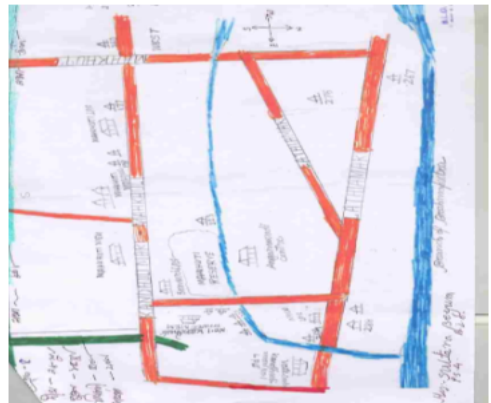

নিৰ্বাচক পঞ্জীয়ন বিষয়াৰ স্বাক্ষৰ

Nazri Naksha

Google Map View

Polling Station Building Front View

ভোটগ্ৰহন কেন্দ্ৰৰ সন্মুখৰ দৃশ্য

Cad View

Key MAP View

1 নাম : মাইনা সেনাপতি স্বামীৰ নাম: ভবেন সেনাপতি ঘৰ নং : ১ বয়স : 47 লিঙ্গ : মহিলা	LRP5134576 ফটো উপলব্ধ	2 নাম : সমুদ্র বৰা পিতাৰ নাম: ববীন্দ্র কুমাৰ বৰা ঘৰ নং : 1 ক বয়স : 48 লিঙ্গ : পুৰুষ	PJK0072033 ফটো উপলব্ধ	3 নাম : কংকনা বৰদলৈ স্বামীৰ নাম: সমুদ্র বৰা ঘৰ নং : 1 ক বয়স : 36 লিঙ্গ : মহিলা	PJK0071993 ফটো উপলব্ধ
4 নাম : সবিতা সেনাপতি স্বামীৰ নাম: গোপেশ্বৰ সেনাপতি ঘৰ নং : ২ বয়স : 70 লিঙ্গ : মহিলা	LRP5134587 ফটো উপলব্ধ	5 নাম : মিতালী বৰদলৈ স্বামীৰ নাম: প্রসন্ন ডেকা ঘৰ নং : 3 বয়স : 34 লিঙ্গ : মহিলা	LRP0674176 ফটো উপলব্ধ	6 নাম : বানু সেনাপতি পিতাৰ নাম: সৰুমন সেনাপতি ঘৰ নং : 8 বয়স : 46 লিঙ্গ : মহিলা	LRP5134656 ফটো উপলব্ধ
7 নাম : দিগন্ত সেনাপতি পিতাৰ নাম: সৰুমন সেনাপতি ঘৰ নং : 8 বয়স : 42 লিঙ্গ : পুৰুষ	LRP5134678 ফটো উপলব্ধ	8 নাম : চন্দনা সেনাপতি স্বামীৰ নাম: দিগন্ত সেনাপতি ঘৰ নং : 8 বয়স : 40 লিঙ্গ : মহিলা	LRP5134689 ফটো উপলব্ধ	9 নাম : প্রভাত সেনাপতি পিতাৰ নাম: কণলৰা সেনাপতি ঘৰ নং : ৫ বয়স : 59 লিঙ্গ : পুৰুষ	LRP5134690 ফটো উপলব্ধ
10 নাম : কনেমাই চাংমাজী সেনাপতি স্বামীৰ নাম: প্রভাত সেনাপতি ঘৰ নং : ৫ বয়স : 54 লিঙ্গ : মহিলা	LRP5134703 ফটো উপলব্ধ	11 নাম : প্রেমলতা শইকীয়া স্বামীৰ নাম: নন্দলাল সেনাপতি ঘৰ নং : ৬ বয়স : 60 লিঙ্গ : মহিলা	LRP5134725 ফটো উপলব্ধ	12 নাম : নন্দলাল সেনাপতি পিতাৰ নাম: নীলধ্বজ সেনাপতি ঘৰ নং : ৬ বয়স : 58 লিঙ্গ : পুৰুষ	LRP5134714 ফটো উপলব্ধ
13 নাম : চম্পা সেনাপতি পিতাৰ নাম: প্রদীপ সেনাপতি ঘৰ নং : ৭ বয়স : 59 লিঙ্গ : মহিলা	LRP5134769 ফটো উপলব্ধ	14 নাম : নুমলি সেনাপতি স্বামীৰ নাম: প্রদীপ সেনাপতি ঘৰ নং : ৭ বয়স : 56 লিঙ্গ : মহিলা	LRP5134758 ফটো উপলব্ধ	15 নাম : জিমি সেনাপতি স্বামীৰ নাম: ভূপেন বৰদলৈ ঘৰ নং : ৭ বয়স : 38 লিঙ্গ : মহিলা	LRP5134770 ফটো উপলব্ধ
16 নাম : ৰাজীৱ সেনাপতি পিতাৰ নাম: প্রদীপ সেনাপতি ঘৰ নং : ৭ বয়স : 32 লিঙ্গ : পুৰুষ	LRP5141968 ফটো উপলব্ধ	17 নাম : শিখাৰানি সেনাপতি পিতাৰ নাম: প্রদীপ সেনাপতি ঘৰ নং : ৭ বয়স : 30 লিঙ্গ : মহিলা	LRP5142245 ফটো উপলব্ধ	18 নাম : কনক ডেকা পিতাৰ নাম: যোগেন্দ্র ডেকা ঘৰ নং : ৮ বয়স : 73 লিঙ্গ : পুৰুষ	LRP5134816 ফটো উপলব্ধ
19 নাম : ফুলমতী ডেকা পিতাৰ নাম: যোগেন্দ্র ডেকা ঘৰ নং : ৮ বয়স : 69 লিঙ্গ : মহিলা	LRP5134838 ফটো উপলব্ধ	20 নাম : ধৰ্মেশ্বৰী ডেকা স্বামীৰ নাম: কনক ডেকা ঘৰ নং : ৮ বয়স : 58 লিঙ্গ : মহিলা	LRP5134827 ফটো উপলব্ধ	21 নাম : বীনা ডেকা পিতাৰ নাম: শৰত চন্দ্ৰ ডেকা ঘৰ নং : ৮ বয়স : 40 লিঙ্গ : মহিলা	LRP5134792 ফটো উপলব্ধ
22 নাম : বিকাশ কুমাৰ ডেকা পিতাৰ নাম: শৰত চন্দ্ৰ ডেকা ঘৰ নং : ৮ বয়স : 38 লিঙ্গ : পুৰুষ	LRP5134805 ফটো উপলব্ধ	23 নাম : পিংকি কোঁৱৰ স্বামীৰ নাম: বিকাশ কুমাৰ ডেকা ঘৰ নং : ৮ বয়স : 37 লিঙ্গ : মহিলা	LRP0454579 ফটো উপলব্ধ	24 নাম : গোলাপী ডেকা পিতাৰ নাম: সমুদ্র ডেকা ঘৰ নং : ৯ বয়স : 75 লিঙ্গ : মহিলা	LRP5134849 ফটো উপলব্ধ
25 নাম : ললিতা ডেকা স্বামীৰ নাম: সোনাৰাম ডেকা ঘৰ নং : ৯ বয়স : 70 লিঙ্গ : মহিলা	LRP5134850 ফটো উপলব্ধ	26 নাম : পৰাগ ডেকা পিতাৰ নাম: সোনাৰাম ডেকা ঘৰ নং : ৯ বয়স : 46 লিঙ্গ : পুৰুষ	LRP5134861 ফটো উপলব্ধ	27 নাম : লক্ষী ডেকা স্বামীৰ নাম: পৰাগ ডেকা ঘৰ নং : ৯ বয়স : 44 লিঙ্গ : মহিলা	LRP5134872 ফটো উপলব্ধ
28 নাম : ৰঙিলী বৰদলৈ স্বামীৰ নাম: বিৰেন বৰদলৈ ঘৰ নং : ১০ বয়স : 70 লিঙ্গ : মহিলা	LRP5134894 ফটো উপলব্ধ	29 নাম : মানিকী বৰদলৈ পিতাৰ নাম: বিৰেন বৰদলৈ ঘৰ নং : ১০ বয়স : 45 লিঙ্গ : মহিলা	LRP5134907 ফটো উপলব্ধ	30 নাম : গোবিন্দ বৰদলৈ পিতাৰ নাম: বিৰেন বৰদলৈ ঘৰ নং : ১১ বয়স : 48 লিঙ্গ : পুৰুষ	LRP5134918 ফটো উপলব্ধ