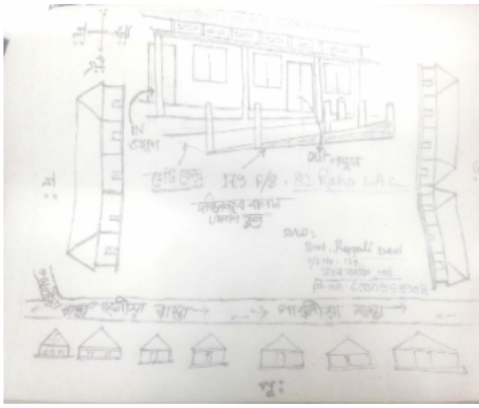

Nazri Naksha