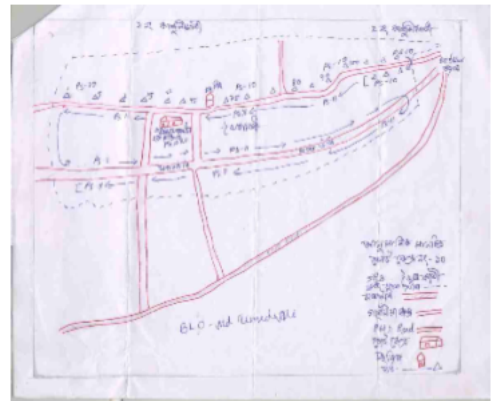

Key MAP View