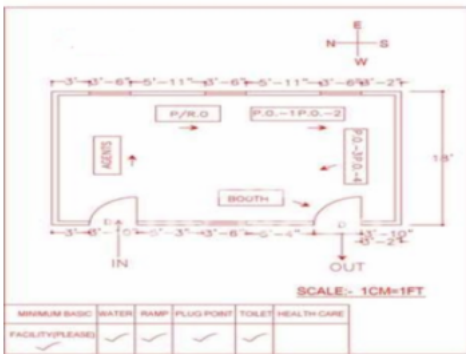

নিৰ্বাচক পঞ্জীয়ন বিষয়াৰ স্বাক্ষৰ

Nazri Naksha

Google Map View

Polling Station Building Front View

ভোটগ্ৰহন কেন্দ্ৰৰ সন্মুখৰ দৃশ্য

Cad View

Key MAP View

1 নাম : অৰুণ ডেকা পিতাৰ নাম: পূৰ্ণ ডেকা ঘৰ নং : 1 বয়স : 75 লিঙ্গ : পুৰুষ	LRP3734563 ফটো উপলব্ধ	2 নাম : ভদ্রা ডেকা স্বামীৰ নাম: অৰুণ ডেকা ঘৰ নং : 1 বয়স : 65 লিঙ্গ : মহিলা	LRP3734574 ফটো উপলব্ধ	3 নাম : শৰত ডেকা পিতাৰ নাম: অৰুণ ডেকা ঘৰ নং : 1 বয়স : 42 লিঙ্গ : পুৰুষ	LRP3734596 ফটো উপলব্ধ
4 নাম : প্ৰাঞ্জিত ডেকা পিতাৰ নাম: অৰুণ ডেকা ঘৰ নং : 1 বয়স : 40 লিঙ্গ : পুৰুষ	LRP3734609 ফটো উপলব্ধ	5 নাম : ৰূপালী ডেকা স্বামীৰ নাম: প্ৰাঞ্জিত ডেকা ঘৰ নং : 1 বয়স : 37 লিঙ্গ : মহিলা	LRP1313980 ফটো উপলব্ধ	6 নাম : নিৰ ডেকা স্বামীৰ নাম: শৰত ডেকা ঘৰ নং : 1 বয়স : 33 লিঙ্গ : মহিলা	LRP1609353 ফটো উপলব্ধ
7 নাম : ধীৰেন্দ্ৰ কলিতা পিতাৰ নাম: বসন্তৰাম কলিতা ঘৰ নং : 2 বয়স : 70 লিঙ্গ : পুৰুষ	LRP3734610 ফটো উপলব্ধ	8 নাম : দিলীপ কলিতা পিতাৰ নাম: ধীৰেন্দ্ৰ কলিতা ঘৰ নং : 2 বয়স : 47 লিঙ্গ : পুৰুষ	LRP3734632 ফটো উপলব্ধ	9 নাম : ভাৰতী কলিতা স্বামীৰ নাম: ধীৰেন্দ্ৰ কলিতা ঘৰ নং : 2 বয়স : 45 লিঙ্গ : মহিলা	LRP3734621 ফটো উপলব্ধ
10 নাম : প্ৰনিতা হাজৰীকা কলিতা স্বামীৰ নাম: দিলীপ কলিতা ঘৰ নং : 2 বয়স : 41 লিঙ্গ : মহিলা	LRP0354357 ফটো উপলব্ধ	11 নাম : সীমান্ত কলিতা পিতাৰ নাম: ধীৰেন কলিতা ঘৰ নং : 02 বয়স : 24 লিঙ্গ : পুৰুষ	LRP0604330 ফটো উপলব্ধ	12 নাম : কালিৰাম টেৰণ পিতাৰ নাম: কাশিৰাম টেৰণ ঘৰ নং : 3 বয়স : 75 লিঙ্গ : পুৰুষ	LRP3734643 ফটো উপলব্ধ
13 নাম : সাবিত্ৰী টেৰণ স্বামীৰ নাম: কালিৰাম টেৰণ ঘৰ নং : 3 বয়স : 65 লিঙ্গ : মহিলা	LRP3734654 ফটো উপলব্ধ	14 নাম : লিনা মণি গাওঁখোৱা স্বামীৰ নাম: অমল টেৰণ ঘৰ নং : 3 বয়স : 43 লিঙ্গ : মহিলা	LRP0222174 ফটো উপলব্ধ	15 নাম : অমল টেৰণ পিতাৰ নাম: কালিৰাম টেৰণ ঘৰ নং : 3 বয়স : 43 লিঙ্গ : পুৰুষ	LRP0221655 ফটো উপলব্ধ
16 নাম : জগদীশ দাস পিতাৰ নাম: কলিয়া দাস ঘৰ নং : 8 বয়স : 42 লিঙ্গ : পুৰুষ	LRP3734698 ফটো উপলব্ধ	17 নাম : দলশংকৰ পাটৰ পিতাৰ নাম: ৰঞ্জন পাটৰ ঘৰ নং : 8 কু বয়স : 19 লিঙ্গ : পুৰুষ	PJK0205195 ফটো উপলব্ধ	18 নাম : ৰাজু সেনাপতি পিতাৰ নাম: লাল মোহন সেনাপতি ঘৰ নং : 8 কু বয়স : 57 লিঙ্গ : পুৰুষ	LRP3734745 ফটো উপলব্ধ
19 নাম : ৰঞ্জন পাটৰ পিতাৰ নাম: পৰেশ পাটৰ ঘৰ নং : 8 কু বয়স : 55 লিঙ্গ : পুৰুষ	LRP3734723 ফটো উপলব্ধ	20 নাম : মঞ্জু সেনাপতি স্বামীৰ নাম: ৰাজু সেনাপতি ঘৰ নং : 8 কু বয়স : 53 লিঙ্গ : মহিলা	LRP3734756 ফটো উপলব্ধ	21 নাম : কুঞ্জলতা পাটৰ স্বামীৰ নাম: ৰঞ্জন পাটৰ ঘৰ নং : 8 কু বয়স : 45 লিঙ্গ : মহিলা	LRP3734734 ফটো উপলব্ধ
22 নাম : পুতুলী দাস স্বামীৰ নাম: সুনীল কুমাৰ দাস ঘৰ নং : 5 বয়স : 71 লিঙ্গ : মহিলা	LRP3734778 ফটো উপলব্ধ	23 নাম : যুগল পাটৰ পিতাৰ নাম: ঘনকান্ত পাটৰ ঘৰ নং : 5 বয়স : 57 লিঙ্গ : পুৰুষ	LRP3734803 ফটো উপলব্ধ	24 নাম : বেণকা দাস স্বামীৰ নাম: যুগল পাটৰ ঘৰ নং : 5 বয়স : 48 লিঙ্গ : মহিলা	LRP3734814 ফটো উপলব্ধ
25 নাম : ভাগ্যজ্যোতি দাস পিতাৰ নাম: সুনীল কুমাৰ দাস ঘৰ নং : 5 বয়স : 46 লিঙ্গ : পুৰুষ	LRP3734789 ফটো উপলব্ধ	26 নাম : স্মৃতি ৰেখা দেউৰী দাস স্বামীৰ নাম: ভাগ্য জ্যোতি দাস ঘৰ নং : 5 বয়স : 44 লিঙ্গ : মহিলা	LRP0163295 ফটো উপলব্ধ	27 নাম : প্ৰশান্ত দাস পিতাৰ নাম: সুনীল কুমাৰ দাস ঘৰ নং : 5 বয়স : 43 লিঙ্গ : পুৰুষ	LRP3734790 ফটো উপলব্ধ
28 নাম : শাস্বতী বৰদলৈ দাস পিতাৰ নাম: বিদ্যা ৰাম বৰদলৈ ঘৰ নং : 5 বয়স : 35 লিঙ্গ : মহিলা	LRP0252999 ফটো উপলব্ধ	29 নাম : চিন্ময় পাটৰ পিতাৰ নাম: যুগল পাটৰ ঘৰ নং : 5 বয়স : 22 লিঙ্গ : পুৰুষ	LRP9381898 ফটো উপলব্ধ	30 নাম : জয়ন্তী কোৱৰ স্বামীৰ নাম: জিবেন দাস ঘৰ নং : 6 বয়স : 75 লিঙ্গ : মহিলা	LRP3734825 ফটো উপলব্ধ