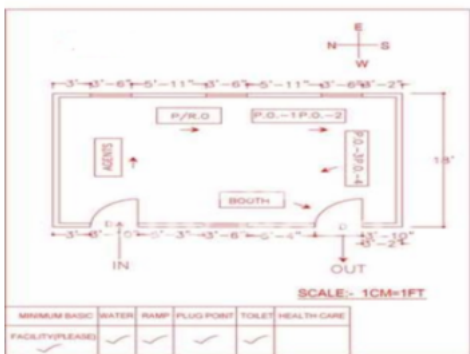

নিৰ্বাচক পঞ্জীয়ন বিষয়াৰ স্বাক্ষৰ

Nazri Naksha

Google Map View

Polling Station Building Front View

ভোটগ্ৰহন কেন্দ্ৰৰ সন্মুখৰ দৃশ্য

Cad View

Key MAP View

1 নাম : দুভাগী বৰদলৈ স্বামীৰ নাম: দুতেচিং বৰদলৈ ঘৰ নং : 1 বয়স : 82 লিঙ্গ : মহিলা	LRP3834579 ফটো উপলব্ধ	2 নাম : মুকেশ বৰদলৈ পিতাৰ নাম: দুতেচিং ঘৰ নং : 1 বয়স : 57 লিঙ্গ : পুৰুষ	LRP3834580 ফটো উপলব্ধ	3 নাম : বীনা বৰদলৈ স্বামীৰ নাম: মুকেশ বৰদলৈ ঘৰ নং : 1 বয়স : 50 লিঙ্গ : মহিলা	LRP3834591 ফটো উপলব্ধ
4 নাম : পৰেশ বৰদলৈ পিতাৰ নাম: দুতেচিং ঘৰ নং : 1 বয়স : 48 লিঙ্গ : পুৰুষ	LRP3834604 ফটো উপলব্ধ	5 নাম : মনোৰঞ্জন বৰদলৈ পিতাৰ নাম: মুকেশ বৰদলৈ ঘৰ নং : 1 বয়স : 31 লিঙ্গ : পুৰুষ	LRP0290239 ফটো উপলব্ধ	6 নাম : বৰিতা বৰদলৈ পিতাৰ নাম: তুলেন্দ্ৰ বৰদলৈ ঘৰ নং : 1 বয়স : 29 লিঙ্গ : মহিলা	LRP0467878 ফটো উপলব্ধ
7 নাম : বনোজ বৰদলৈ পিতাৰ নাম: হীৰা বৰদলৈ ঘৰ নং : 1 বয়স : 28 লিঙ্গ : পুৰুষ	LRP0467928 ফটো উপলব্ধ	8 নাম : নব কান্ত বৰদলৈ পিতাৰ নাম: মুকেশ বৰদলৈ ঘৰ নং : 1 বয়স : 25 লিঙ্গ : পুৰুষ	LRP0666420 ফটো উপলব্ধ	9 নাম : গায়ত্ৰী বাংঠাই বৰদলৈ স্বামীৰ নাম: নবকান্ত বৰদলৈ ঘৰ নং : 1 বয়স : 20 লিঙ্গ : মহিলা	PJK0011536 ফটো উপলব্ধ
10 নাম : ধীৰচিং বৰদলৈ পিতাৰ নাম: বুধবৰ বৰদলৈ ঘৰ নং : 2 বয়স : 80 লিঙ্গ : পুৰুষ	LRP3834615 ফটো উপলব্ধ	11 নাম : থানেশ্বৰী বৰদলৈ স্বামীৰ নাম: ধীৰচিং বৰদলৈ ঘৰ নং : 2 বয়স : 73 লিঙ্গ : মহিলা	LRP3834626 ফটো উপলব্ধ	12 নাম : বিক্রম চন্দ্ৰ বৰদলৈ পিতাৰ নাম: ধীৰচিং বৰদলৈ ঘৰ নং : 2 বয়স : 48 লিঙ্গ : পুৰুষ	LRP3834648 ফটো উপলব্ধ
13 নাম : বণ্টমনি বৰদলৈ পিতাৰ নাম: ধীৰচিং বৰদলৈ ঘৰ নং : 2 বয়স : 46 লিঙ্গ : পুৰুষ	LRP3834659 ফটো উপলব্ধ	14 নাম : ভাৰতী ডেকা বৰদলৈ স্বামীৰ নাম: অঞ্জন বৰদলৈ ঘৰ নং : 2 বয়স : 42 লিঙ্গ : মহিলা	LRP3834660 ফটো উপলব্ধ	15 নাম : মনিমালা বৰদলৈ স্বামীৰ নাম: বিক্রম চন্দ্ৰ বৰদলৈ ঘৰ নং : 2 বয়স : 41 লিঙ্গ : মহিলা	LRP3834671 ফটো উপলব্ধ
16 নাম : সংগীত বৰদলৈ পিতাৰ নাম: ধীৰচিং বৰদলৈ ঘৰ নং : 2 বয়স : 40 লিঙ্গ : পুৰুষ	LRP3834682 ফটো উপলব্ধ	17 নাম : ৰেখা পাটৰ বৰদলৈ স্বামীৰ নাম: বণ্টমনি বৰদলৈ ঘৰ নং : 2 বয়স : 34 লিঙ্গ : মহিলা	LRP3841676 ফটো উপলব্ধ	18 নাম : অজন্তা বৰুৱা বৰদলৈ স্বামীৰ নাম: সংগীত কুমাৰ বৰদলৈ ঘৰ নং : 2 বয়স : 34 লিঙ্গ : মহিলা	LRP3842000 ফটো উপলব্ধ
19 নাম : ৰাজপ্ৰীতম বৰদলৈ পিতাৰ নাম: অঞ্জন বৰদলৈ ঘৰ নং : 2 বয়স : 20 লিঙ্গ : পুৰুষ	PJK0050831 ফটো উপলব্ধ	20 নাম : তীথেমাই বৰদলৈ স্বামীৰ নাম: বগাৰাম বৰদলৈ ঘৰ নং : 3 বয়স : 82 লিঙ্গ : মহিলা	LRP3834717 ফটো উপলব্ধ	21 নাম : প্ৰবীন বৰদলৈ পিতাৰ নাম: বগাৰাম বৰদলৈ ঘৰ নং : 3 বয়স : 60 লিঙ্গ : পুৰুষ	LRP3834728 ফটো উপলব্ধ
22 নাম : অনু বৰদলৈ পিতাৰ নাম: বগাৰাম বৰদলৈ ঘৰ নং : 3 বয়স : 50 লিঙ্গ : মহিলা	LRP3834740 ফটো উপলব্ধ	23 নাম : ৰবীন বৰদলৈ পিতাৰ নাম: বগাৰাম বৰদলৈ ঘৰ নং : 3 বয়স : 47 লিঙ্গ : পুৰুষ	LRP3834751 ফটো উপলব্ধ	24 নাম : ৰমেন বৰদলৈ পিতাৰ নাম: প্ৰবীন বৰদলৈ ঘৰ নং : 3 বয়স : 45 লিঙ্গ : পুৰুষ	LRP3834762 ফটো উপলব্ধ
25 নাম : বিকাশ বৰদলৈ পিতাৰ নাম: প্ৰবীন বৰদলৈ ঘৰ নং : 3 বয়স : 40 লিঙ্গ : পুৰুষ	LRP3834773 ফটো উপলব্ধ	26 নাম : উৰ্মিলা ডেকা ৰজা বৰদলৈ স্বামীৰ নাম: ৰমেন বৰদলৈ ঘৰ নং : 3 বয়স : 39 লিঙ্গ : মহিলা	LRP3841789 ফটো উপলব্ধ	27 নাম : ললিতা কোঁৱৰ স্বামীৰ নাম: ৰবীন বৰদলৈ ঘৰ নং : 3 বয়স : 34 লিঙ্গ : মহিলা	LRP0240978 ফটো উপলব্ধ
28 নাম : যুগল বৰদলৈ পিতাৰ নাম: প্ৰবীন বৰদলৈ ঘৰ নং : 3 বয়স : 34 লিঙ্গ : পুৰুষ	LRP0402545 ফটো উপলব্ধ	29 নাম : হৰকান্ত বৰদলৈ পিতাৰ নাম: মৃত নৃপেন বৰদলৈ ঘৰ নং : 3 বয়স : 29 লিঙ্গ : পুৰুষ	LRP0492918 ফটো উপলব্ধ	30 নাম : পৰিণীতা ডেকা স্বামীৰ নাম: বিকাশ বৰদলৈ ঘৰ নং : 3 বয়স : 27 লিঙ্গ : মহিলা	LRP0440412 ফটো উপলব্ধ