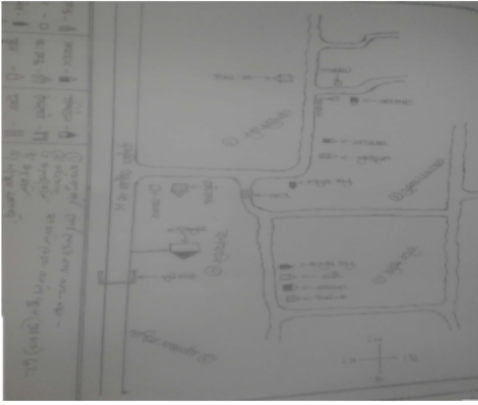

ভোটাৰ তালিকা 2026 S03 অসম

বিধানসভা সমষ্টিৰ নম্বৰ, নাম আৰু সংৰক্ষণ স্থিতি : 61 - বহা (অনুসূচিত জাতি)		খণ্ড নং : 268			
এই বিধানসভা সমষ্টিত কোন সংসদীয় সমষ্টিৰ অন্তৰ্গত তাৰ নম্বৰ, নাম আৰু সংৰক্ষণ স্থিতি : 9 - নগাঁও (সাধাৰণ)					
1. সংশোধনৰ বিৱৰণ					
সংশোধনৰ বছৰ	2026	তালিকাৰ চিনাক্তকৰণ			
ভিত্তি তাৰিখ	01-01-2026	বিশেষ সংশোধন, 2026 চনৰ পূৰ্বৰ 2025 চনৰ মূল তালিকাৰ লগত থকা সংযোজন সমূহ একত্ৰিতকৰণ কৰা তালিকা।			
সংশোধনৰ প্ৰকাৰ	বিশেষ সংশোধন 2026				
প্ৰকাশনৰ তাৰিখ	10-02-2026				
2. খণ্ড আৰু ভোটগ্ৰহন কেন্দ্ৰৰ বিৱৰণ					
খণ্ডৰ অন্তৰ্গত এলেকা সমূহৰ নম্বৰ আৰু নাম					
1-বামজাং আটি		মূল চহৰ/গাওঁ	:	বগথলী	
2-কটহুৰি		ৱাৰ্ড নং	:		
3-বুপহীতলি		ডাকঘৰ	:	বহা অংশ	
4-বগথলি,		পুলিচ থানা	:	বহা অংশ ২	
5-পশ্চিম সৰাগাঁও		ব্লক	:	বহা (অংশ-২)	
		ৰাজহ চক্ৰ	:	বহা	
		জিলা	:	নগাঁও	
		পিনকোড	:	782103	
3. ভোটগ্ৰহন কেন্দ্ৰৰ বিৱৰণ					
ভোটগ্ৰহন কেন্দ্ৰৰ নম্বৰ আৰু নাম :		ভোটগ্ৰহন কেন্দ্ৰৰ প্ৰকাৰ (পুৰুষ/মহিলা/সাধাৰণ)		সাধাৰণ	
268 - বগথলী নেহৰু এল. পি. স্কুল (পূব খণ্ড)		খণ্ডৰ অন্তৰ্গত সহায়ক ভোটগ্ৰহন কেন্দ্ৰৰ সংখ্যা :		0	
ভোটগ্ৰহন কেন্দ্ৰৰ ঠিকনা :					
বগথলী নেহৰু এল. পি. স্কুল, কোঠা নং ১, বগথলী, নগাঁও, অসম					
4. ভোটাৰৰ সংখ্যা					
আৰম্ভনি ক্ৰমিক নং	শেষ ক্ৰমিক নং	মুঠ ভোটাৰ			
		পুৰুষ	মহিলা	৩য় লিঙ্গ	মুঠ
1	905	376	424	0	800

নিৰ্বাচক পঞ্জীয়ন বিষয়াৰ স্বাক্ষৰ

Nazri Naksha

Google Map View

Polling Station Building Front View

ভোটগ্ৰহন কেন্দ্ৰৰ সন্মুখৰ দৃশ্য

Cad View

Key MAP View