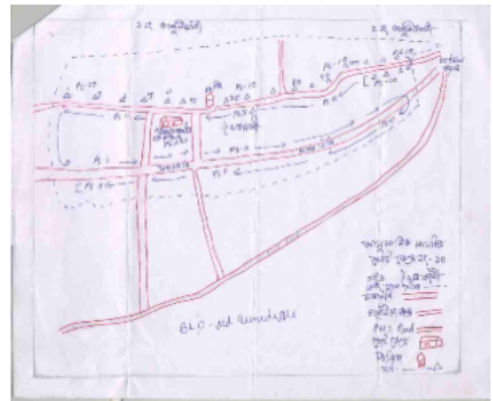

নিৰ্বাচক পঞ্জীয়ন বিষয়াৰ স্বাক্ষৰ

Nazri Naksha

Google Map View

Polling Station Building Front View

ভোটগ্ৰহন কেন্দ্ৰৰ সন্মুখৰ দৃশ্য

Cad View

Key MAP View

1 নাম : কায়ত বৰদলৈ স্বামীৰ নাম: প্ৰবিন বৰদলৈ ঘৰ নং : 0 বয়স : 45 লিঙ্গ : মহিলা	LRP1297365 ফটো উপলব্ধ	2 নাম : বীনা তাঁতি স্বামীৰ নাম: মাধৱ তাঁতি ঘৰ নং : 0 বয়স : 31 লিঙ্গ : মহিলা	LRP1160910 ফটো উপলব্ধ	3 নাম : পুতলী পাতৰ স্বামীৰ নাম: পুৰেন্দ্ৰ পাতৰ ঘৰ নং : 1 বয়স : 69 লিঙ্গ : মহিলা	LRP3034579 ফটো উপলব্ধ
4 নাম : বিজয় পাতৰ পিতাৰ নাম: পুৰেন্দ্ৰ পাতৰ ঘৰ নং : 1 বয়স : 47 লিঙ্গ : পুৰুষ	LRP3034580 ফটো উপলব্ধ	5 নাম : ৰূপা পাতৰ স্বামীৰ নাম: বিজয় পাতৰ ঘৰ নং : 1 বয়স : 45 লিঙ্গ : মহিলা	LRP3034591 ফটো উপলব্ধ	6 নাম : প্ৰাৰ্থ প্ৰতিম পাতৰ পিতাৰ নাম: বিজয় পাতৰ ঘৰ নং : 1 বয়স : 27 লিঙ্গ : পুৰুষ	LRP0212084 ফটো উপলব্ধ
7 নাম : উমীলা দেউৰী পাটৰ স্বামীৰ নাম: পাৰ্থ পতিম পাটৰ ঘৰ নং : 1 বয়স : 25 লিঙ্গ : মহিলা	LRP1356849 ফটো উপলব্ধ	8 নাম : ঋষিকেশ পাতৰ পিতাৰ নাম: বিজয় পাতৰ ঘৰ নং : 1 বয়স : 23 লিঙ্গ : পুৰুষ	LRP1290576 ফটো উপলব্ধ	9 নাম : ফুলেমাই ডেকা স্বামীৰ নাম: মুলুকাই ডেকা ঘৰ নং : 2 বয়স : 90 লিঙ্গ : মহিলা	LRP3034615 ফটো উপলব্ধ
10 নাম : পুনেমাই ডেকা পিতাৰ নাম: মুলুকাই ডেকা ঘৰ নং : 2 বয়স : 56 লিঙ্গ : মহিলা	LRP3034626 ফটো উপলব্ধ	11 নাম : লতিকা ডেকা মাতৃৰ নাম: পুনেমাই ডেকা ঘৰ নং : 2 বয়স : 38 লিঙ্গ : মহিলা	LRP3034637 ফটো উপলব্ধ	12 নাম : গকুল ডেকা পিতাৰ নাম: পুনেমাই ডেকা ঘৰ নং : 2 বয়স : 35 লিঙ্গ : পুৰুষ	LRP2011101 ফটো উপলব্ধ
13 নাম : বিপুল ডেকা পিতাৰ নাম: গুলিলিত ডেকা ঘৰ নং : 2 বয়স : 33 লিঙ্গ : পুৰুষ	LRP2011098 ফটো উপলব্ধ	14 নাম : অকনমানি ডেকা স্বামীৰ নাম: বিপুল ডেকা ঘৰ নং : 2 বয়স : 32 লিঙ্গ : মহিলা	LRP2011123 ফটো উপলব্ধ	15 নাম : জীবন ডেকা পিতাৰ নাম: হৰিপদ ডেকা ঘৰ নং : 3 বয়স : 56 লিঙ্গ : পুৰুষ	LRP3034660 ফটো উপলব্ধ
16 নাম : ৰস্তা ডেকা স্বামীৰ নাম: কৃষ্ণ ডেকা ঘৰ নং : 3 বয়স : 55 লিঙ্গ : মহিলা	LRP3034659 ফটো উপলব্ধ	17 নাম : আৰতী সোনাপতী স্বামীৰ নাম: জীবন ডেকা ঘৰ নং : 3 বয়স : 45 লিঙ্গ : মহিলা	LRP3034671 ফটো উপলব্ধ	18 নাম : হেমন্ত ডেকা পিতাৰ নাম: কৃষ্ণ ডেকা ঘৰ নং : 3 বয়স : 25 লিঙ্গ : পুৰুষ	LRP1773738 ফটো উপলব্ধ
19 নাম : জ্যোতি প্ৰভা ডেকা পিতাৰ নাম: জীৱন ডেকা ঘৰ নং : 3 বয়স : 20 লিঙ্গ : মহিলা	PJK0002642 ফটো উপলব্ধ	20 নাম : ভান ডেকাৰজা স্বামীৰ নাম: কুঞ্জ ডেকাৰজা ঘৰ নং : 8 বয়স : 80 লিঙ্গ : মহিলা	LRP3034706 ফটো উপলব্ধ	21 নাম : আইনী ডেকাৰজা স্বামীৰ নাম: দুৰ্গা ডেকাৰজা ঘৰ নং : 8 বয়স : 48 লিঙ্গ : মহিলা	LRP3034693 ফটো উপলব্ধ
22 নাম : মনজনা ডেকাৰজা পিতাৰ নাম: দ্ৰোন ডেকাৰজা ঘৰ নং : 8 বয়স : 30 লিঙ্গ : মহিলা	LRP2010948 ফটো উপলব্ধ	23 নাম : লাডো ডেকাৰজা পিতাৰ নাম: দুৰ্গা ডেকাৰজা ঘৰ নং : 8 বয়স : 27 লিঙ্গ : পুৰুষ	LRP1268630 ফটো উপলব্ধ	24 নাম : কৰ্ন ডেকা পিতাৰ নাম: কুঞ্জ ডেকাৰজা ঘৰ নং : 5 বয়স : 49 লিঙ্গ : পুৰুষ	LRP3034717 ফটো উপলব্ধ
25 নাম : বগী ডেকা মাতৃৰ নাম: গুলিলিত ডেকা ঘৰ নং : 5 বয়স : 30 লিঙ্গ : মহিলা	LRP2010959 ফটো উপলব্ধ	26 নাম : নকুল ডেকা পিতাৰ নাম: ভোগধৰ ডেকা ঘৰ নং : 6 বয়স : 60 লিঙ্গ : পুৰুষ	LRP3034739 ফটো উপলব্ধ	27 নাম : জোনালী ডেকা স্বামীৰ নাম: নকুল ডেকা ঘৰ নং : 6 বয়স : 55 লিঙ্গ : মহিলা	LRP3034740 ফটো উপলব্ধ
28 নাম : বুবুল ডেকা পিতাৰ নাম: খুলেশ্বৰ ডেকা ঘৰ নং : 6 বয়স : 48 লিঙ্গ : পুৰুষ	LRP1202951 ফটো উপলব্ধ	29 নাম : জোনমনি ডেকা স্বামীৰ নাম: বুবুল ডেকা ঘৰ নং : 6 বয়স : 37 লিঙ্গ : মহিলা	LRP1274125 ফটো উপলব্ধ	30 নাম : সমৰ ডেকা পিতাৰ নাম: নকুল ডেকা ঘৰ নং : 6 বয়স : 33 লিঙ্গ : পুৰুষ	LRP0255596 ফটো উপলব্ধ