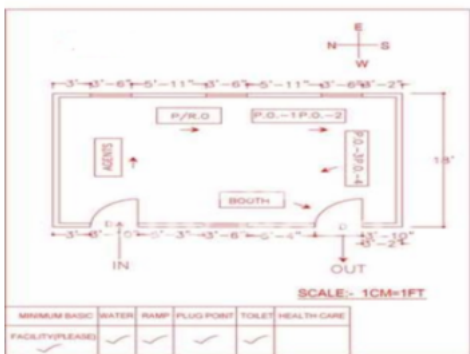

নিৰ্বাচক পঞ্জীয়ন বিষয়াৰ স্বাক্ষৰ

Nazri Naksha

Google Map View

Polling Station Building Front View

ভোটগ্ৰহন কেন্দ্ৰৰ সন্মুখৰ দৃশ্য

Cad View

Key MAP View

1 নাম : শ্ৰীজা দাস পিতাৰ নাম : লোকেন্দ্ৰ দাস ঘৰ নং : 00 বয়স : 20 লিঙ্গ : মহিলা	PJK0153544 ফটো উপলব্ধ	2 নাম : বীনা কোঁৱৰ স্বামীৰ নাম : হৰচৰণ সিং ঘৰ নং : 1 বয়স : 65 লিঙ্গ : মহিলা	LRP0007698 ফটো উপলব্ধ	3 নাম : বিদ্যুত সিং পিতাৰ নাম : হৰচৰণ সিং ঘৰ নং : 1 বয়স : 47 লিঙ্গ : পুৰুষ	LRP0007699 ফটো উপলব্ধ
# 4 নাম : জহবীৰ কোঁৱৰ পিতাৰ নাম : চন্দ্ৰা সিং ঘৰ নং : 13 বয়স : 44 লিঙ্গ : মহিলা	LRP7334590 ফটো উপলব্ধ	5 নাম : পৰমজীত কোঁৱৰ পিতাৰ নাম : বিদ্যুত সিং ঘৰ নং : 1 বয়স : 43 লিঙ্গ : মহিলা	LRP0007700 ফটো উপলব্ধ	6 নাম : জহবীৰ কোঁৱৰ স্বামীৰ নাম : বিটু সিং ঘৰ নং : 1 বয়স : 42 লিঙ্গ : মহিলা	PJK0140343 ফটো উপলব্ধ
7 নাম : বিতু সিং পিতাৰ নাম : লেফিটনেন্ট হৰবচন সিং ঘৰ নং : 1 বয়স : 39 লিঙ্গ : পুৰুষ	LRP0007701 ফটো উপলব্ধ	8 নাম : পূজা কোঁৱৰ পিতাৰ নাম : বিদ্যুত সিং ঘৰ নং : 1 বয়স : 28 লিঙ্গ : মহিলা	LRP0200253 ফটো উপলব্ধ	9 নাম : ৰাজ সিং পিতাৰ নাম : বিদ্যুত সিং ঘৰ নং : 01 বয়স : 23 লিঙ্গ : পুৰুষ	LRP0616763 ফটো উপলব্ধ
10 নাম : বিপ্ল সিং পিতাৰ নাম : বিটু সিং ঘৰ নং : 1 বয়স : 19 লিঙ্গ : পুৰুষ	PJK0131326 ফটো উপলব্ধ	11 নাম : চুন সিং পিতাৰ নাম : অনুক সিং ঘৰ নং : 2 বয়স : 68 লিঙ্গ : পুৰুষ	LRP0007702 ফটো উপলব্ধ	12 নাম : অমৃত কোঁৱৰ স্বামীৰ নাম : চুন সিং ঘৰ নং : 2 বয়স : 60 লিঙ্গ : মহিলা	LRP0007703 ফটো উপলব্ধ
13 নাম : মামনী কোঁৱৰ স্বামীৰ নাম : ৰাজিব সিং ঘৰ নং : 2 বয়স : 40 লিঙ্গ : মহিলা	LRP1739010 ফটো উপলব্ধ	14 নাম : ৰাজিব সিং পিতাৰ নাম : চুন সিং ঘৰ নং : 2 বয়স : 32 লিঙ্গ : পুৰুষ	LRP0007704 ফটো উপলব্ধ	15 নাম : অমৃত সিং পিতাৰ নাম : সেৱা সিং ঘৰ নং : 3 বয়স : 54 লিঙ্গ : পুৰুষ	LRP0007705 ফটো উপলব্ধ
16 নাম : সঞ্জীতা কোঁৱৰ স্বামীৰ নাম : অমৃত সিং ঘৰ নং : 3 বয়স : 46 লিঙ্গ : মহিলা	LRP0007707 ফটো উপলব্ধ	17 নাম : মনজিৎ সিং পিতাৰ নাম : অমৃত সিং ঘৰ নং : 03 বয়স : 25 লিঙ্গ : পুৰুষ	LRP0686501 ফটো উপলব্ধ	E 18 নাম : মঞ্জল সিং পিতাৰ নাম : কতাৰ সিং ঘৰ নং : 8 বয়স : 62 লিঙ্গ : মহিলা	LRP0007711 ফটো উপলব্ধ
19 নাম : চৰজিৎ সিং পিতাৰ নাম : কতাৰ সিং ঘৰ নং : 8 বয়স : 48 লিঙ্গ : মহিলা	LRP0007712 ফটো উপলব্ধ	20 নাম : অমৃত কোঁৱৰ পিতাৰ নাম : কতাৰ সিং ঘৰ নং : 8 বয়স : 44 লিঙ্গ : পুৰুষ	LRP0007713 ফটো উপলব্ধ	21 নাম : ৰপাঞ্জলী বৰদলৈ স্বামীৰ নাম : চৰজিত সিং ঘৰ নং : 4 বয়স : 27 লিঙ্গ : মহিলা	PJK0129494 ফটো উপলব্ধ
22 নাম : তিৰথ সিং পিতাৰ নাম : মানিক সিং ঘৰ নং : 5 বয়স : 85 লিঙ্গ : পুৰুষ	LRP0007715 ফটো উপলব্ধ	23 নাম : মিনাক্ষী পাটৰ সিং কোঁৱৰ স্বামীৰ নাম : বিক্রম সিং ঘৰ নং : 5 বয়স : 51 লিঙ্গ : মহিলা	LRP0007717 ফটো উপলব্ধ	24 নাম : ৰাজু সিং পিতাৰ নাম : তিৰথ সিং ঘৰ নং : 5 বয়স : 50 লিঙ্গ : পুৰুষ	LRP0007718 ফটো উপলব্ধ
25 নাম : কুদন সিং পিতাৰ নাম : তিৰথ সিং ঘৰ নং : 5 বয়স : 50 লিঙ্গ : পুৰুষ	LRP0007721 ফটো উপলব্ধ	# 26 নাম : বলবীৰ সিং পিতাৰ নাম : তিৰথ সিং ঘৰ নং : 5 বয়স : 49 লিঙ্গ : পুৰুষ	LRP0007722 ফটো উপলব্ধ	27 নাম : পৰমজীত কোঁৱৰ স্বামীৰ নাম : ৰাজু সিং ঘৰ নং : 5 বয়স : 45 লিঙ্গ : মহিলা	LRP0007720 ফটো উপলব্ধ
28 নাম : চাৰ হিড়া কোঁৱৰ স্বামীৰ নাম : বিজয় সিং ঘৰ নং : 5 বয়স : 32 লিঙ্গ : মহিলা	LRP2004731 ফটো উপলব্ধ	29 নাম : বিজয় সিং পিতাৰ নাম : বিক্রম সিং ঘৰ নং : 5 বয়স : 31 লিঙ্গ : পুৰুষ	LRP2004833 ফটো উপলব্ধ	30 নাম : স্বপ্না বৰদলৈ কোঁৱৰ স্বামীৰ নাম : বলবীৰ সিং ঘৰ নং : 5 বয়স : 27 লিঙ্গ : মহিলা	LRP0674374 ফটো উপলব্ধ