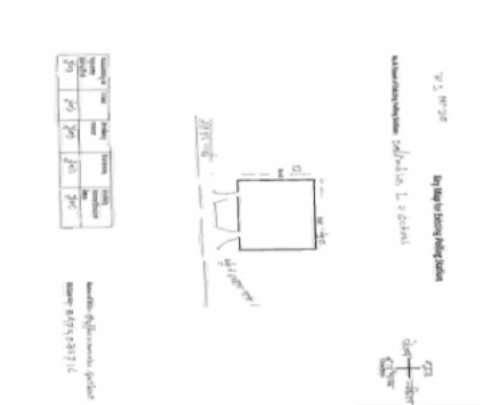

নিৰ্বাচক পঞ্জীয়ন বিষয়াৰ স্বাক্ষৰ

Nazri Naksha

Google Map View

Polling Station Building Front View

ভোটগ্ৰহন কেন্দ্ৰৰ সন্মুখৰ দৃশ্য

Cad View

Key MAP View

1 নাম : শ্ৰীজা দাস পিতাৰ নাম : লোকেন্দ্ৰ দাস ঘৰ নং : 00 বয়স : 20 লিঙ্গ : মহিলা	PJK0153544 ফটো উপলব্ধ	2 নাম : বীনা কোঁৱৰ স্বামীৰ নাম : হৰচৰণ সিং ঘৰ নং : 1 বয়স : 65 লিঙ্গ : মহিলা	LRP0007698 ফটো উপলব্ধ	3 নাম : বিদ্যুত সিং পিতাৰ নাম : হৰচৰণ সিং ঘৰ নং : 1 বয়স : 47 লিঙ্গ : পুৰুষ	LRP0007699 ফটো উপলব্ধ
# 4 নাম : জহবীৰ কোঁৱৰ পিতাৰ নাম : চন্দ্ৰা সিং ঘৰ নং : 13 বয়স : 44 লিঙ্গ : মহিলা	LRP7334590 ফটো উপলব্ধ	5 নাম : পৰমজীত কোঁৱৰ পিতাৰ নাম : বিদ্যুত সিং ঘৰ নং : 1 বয়স : 43 লিঙ্গ : মহিলা	LRP0007700 ফটো উপলব্ধ	6 নাম : জহবীৰ কোঁৱৰ স্বামীৰ নাম : বিটু সিং ঘৰ নং : 1 বয়স : 42 লিঙ্গ : মহিলা	PJK0140343 ফটো উপলব্ধ
7 নাম : বিতু সিং পিতাৰ নাম : লেফিটনেন্ট হৰবচন সিং ঘৰ নং : 1 বয়স : 39 লিঙ্গ : পুৰুষ	LRP0007701 ফটো উপলব্ধ	8 নাম : পূজা কোঁৱৰ পিতাৰ নাম : বিদ্যুত সিং ঘৰ নং : 1 বয়স : 28 লিঙ্গ : মহিলা	LRP0200253 ফটো উপলব্ধ	9 নাম : ৰাজ সিং পিতাৰ নাম : বিদ্যুত সিং ঘৰ নং : 01 বয়স : 23 লিঙ্গ : পুৰুষ	LRP0616763 ফটো উপলব্ধ
10 নাম : বিপ্ল সিং পিতাৰ নাম : বিটু সিং ঘৰ নং : 1 বয়স : 19 লিঙ্গ : পুৰুষ	PJK0131326 ফটো উপলব্ধ	11 নাম : চুন সিং পিতাৰ নাম : অনুক সিং ঘৰ নং : 2 বয়স : 68 লিঙ্গ : পুৰুষ	LRP0007702 ফটো উপলব্ধ	12 নাম : অমৃত কোঁৱৰ স্বামীৰ নাম : চুন সিং ঘৰ নং : 2 বয়স : 60 লিঙ্গ : মহিলা	LRP0007703 ফটো উপলব্ধ
13 নাম : মামনী কোঁৱৰ স্বামীৰ নাম : ৰাজিব সিং ঘৰ নং : 2 বয়স : 40 লিঙ্গ : মহিলা	LRP1739010 ফটো উপলব্ধ	14 নাম : ৰাজিব সিং পিতাৰ নাম : চুন সিং ঘৰ নং : 2 বয়স : 32 লিঙ্গ : পুৰুষ	LRP0007704 ফটো উপলব্ধ	15 নাম : অমৃত সিং পিতাৰ নাম : সেৱা সিং ঘৰ নং : 3 বয়স : 54 লিঙ্গ : পুৰুষ	LRP0007705 ফটো উপলব্ধ
16 নাম : সঞ্জীতা কোঁৱৰ স্বামীৰ নাম : অমৃত সিং ঘৰ নং : 3 বয়স : 46 লিঙ্গ : মহিলা	LRP0007707 ফটো উপলব্ধ	17 নাম : মনজিৎ সিং পিতাৰ নাম : অমৃত সিং ঘৰ নং : 03 বয়স : 25 লিঙ্গ : পুৰুষ	LRP0686501 ফটো উপলব্ধ	E 18 নাম : মঞ্জল সিং পিতাৰ নাম : কতাৰ সিং ঘৰ নং : 8 বয়স : 62 লিঙ্গ : মহিলা	LRP0007711 ফটো উপলব্ধ
19 নাম : চৰজিৎ সিং পিতাৰ নাম : কতাৰ সিং ঘৰ নং : 8 বয়স : 48 লিঙ্গ : মহিলা	LRP0007712 ফটো উপলব্ধ	20 নাম : অমৃত কোঁৱৰ পিতাৰ নাম : কতাৰ সিং ঘৰ নং : 8 বয়স : 44 লিঙ্গ : পুৰুষ	LRP0007713 ফটো উপলব্ধ	21 নাম : ৰপাঞ্জলী বৰদলৈ স্বামীৰ নাম : চৰজিত সিং ঘৰ নং : 4 বয়স : 27 লিঙ্গ : মহিলা	PJK0129494 ফটো উপলব্ধ
22 নাম : তিৰথ সিং পিতাৰ নাম : মানিক সিং ঘৰ নং : 5 বয়স : 85 লিঙ্গ : পুৰুষ	LRP0007715 ফটো উপলব্ধ	23 নাম : মিনাক্ষী পাটৰ সিং কোঁৱৰ স্বামীৰ নাম : বিক্রম সিং ঘৰ নং : 5 বয়স : 51 লিঙ্গ : মহিলা	LRP0007717 ফটো উপলব্ধ	24 নাম : ৰাজু সিং পিতাৰ নাম : তিৰথ সিং ঘৰ নং : 5 বয়স : 50 লিঙ্গ : পুৰুষ	LRP0007718 ফটো উপলব্ধ
25 নাম : কুদন সিং পিতাৰ নাম : তিৰথ সিং ঘৰ নং : 5 বয়স : 50 লিঙ্গ : পুৰুষ	LRP0007721 ফটো উপলব্ধ	# 26 নাম : বলবীৰ সিং পিতাৰ নাম : তিৰথ সিং ঘৰ নং : 5 বয়স : 49 লিঙ্গ : পুৰুষ	LRP0007722 ফটো উপলব্ধ	27 নাম : পৰমজীত কোঁৱৰ স্বামীৰ নাম : ৰাজু সিং ঘৰ নং : 5 বয়স : 45 লিঙ্গ : মহিলা	LRP0007720 ফটো উপলব্ধ
28 নাম : চাৰ হিড়া কোঁৱৰ স্বামীৰ নাম : বিজয় সিং ঘৰ নং : 5 বয়স : 32 লিঙ্গ : মহিলা	LRP2004731 ফটো উপলব্ধ	29 নাম : বিজয় সিং পিতাৰ নাম : বিক্রম সিং ঘৰ নং : 5 বয়স : 31 লিঙ্গ : পুৰুষ	LRP2004833 ফটো উপলব্ধ	30 নাম : স্বপ্না বৰদলৈ কোঁৱৰ স্বামীৰ নাম : বলবীৰ সিং ঘৰ নং : 5 বয়স : 27 লিঙ্গ : মহিলা	LRP0674374 ফটো উপলব্ধ