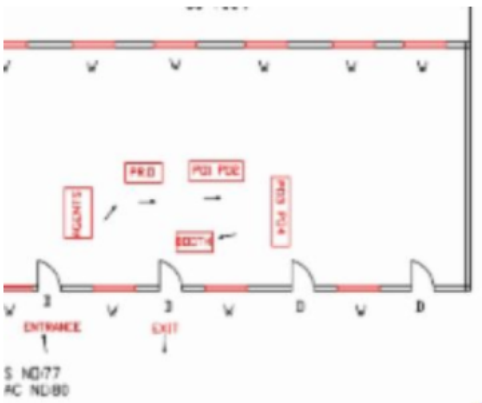

নিৰ্বাচক পঞ্জীয়ন বিষয়াৰ স্বাক্ষৰ

Nazri Naksha

Google Map View

Polling Station Building Front View

ভোটগ্ৰহন কেন্দ্ৰৰ সন্মুখৰ দৃশ্য

Cad View

Key MAP View

1 নাম : ববিন বঙ্গত্ৰাথাই মাতৃৰ নাম: সন্মতি বাংঠাই ঘৰ নং : 83 বয়স : 26 লিঙ্গ : পুৰুষ	PJK0156778 ফটো উপলব্ধ	2 নাম : যমুনা তেৰনপি বৰো অন্যান্য: কেছৰাম বৰো ঘৰ নং : 118 বয়স : 29 লিঙ্গ : মহিলা	LRP2088326 ফটো উপলব্ধ	3 নাম : বঙ্গ বৰদলৈ পিতাৰ নাম: মীলাসিংহ বৰদলৈ ঘৰ নং : 115 বয়স : 23 লিঙ্গ : পুৰুষ	LRP0725192 ফটো উপলব্ধ
4 নাম : নীলমণি বৰদলৈ পিতাৰ নাম: মহেশ্বৰ বৰদলৈ ঘৰ নং : 116 বয়স : 25 লিঙ্গ : পুৰুষ	LRP0587246 ফটো উপলব্ধ	5 নাম : দীপ কুমাৰ বৰদলৈ পিতাৰ নাম: কলবৰ বৰদলৈ ঘৰ নং : 116 বয়স : 24 লিঙ্গ : পুৰুষ	LRP0582940 ফটো উপলব্ধ	6 নাম : পৈদেৰ বৰদলৈ পিতাৰ নাম: জয়দেব বৰদলৈ ঘৰ নং : 117 বয়স : 26 লিঙ্গ : পুৰুষ	LRP0582189 ফটো উপলব্ধ
7 নাম : মীনা বৰদলৈ স্বামীৰ নাম: বিকাশ বৰদলৈ ঘৰ নং : 118 বয়স : 35 লিঙ্গ : মহিলা	LRP8444697 ফটো উপলব্ধ	8 নাম : বিকাশ বৰদলৈ পিতাৰ নাম: বলেন বৰদলৈ ঘৰ নং : 118 বয়স : 33 লিঙ্গ : পুৰুষ	LRP8444619 ফটো উপলব্ধ	9 নাম : গগন বৰদলৈ পিতাৰ নাম: বলেন বৰদলৈ ঘৰ নং : 118 বয়স : 32 লিঙ্গ : পুৰুষ	LRP8444631 ফটো উপলব্ধ
10 নাম : ৰুমি হাজৰীকা স্বামীৰ নাম: গগন বৰদলৈ ঘৰ নং : 118 বয়স : 28 লিঙ্গ : মহিলা	LRP1131028 ফটো উপলব্ধ	11 নাম : অনামিকা বৰদলৈ পিতাৰ নাম: দেৱা বৰদলৈ ঘৰ নং : 119 বয়স : 29 লিঙ্গ : মহিলা	LRP0499541 ফটো উপলব্ধ	12 নাম : বিশাল বৰদলৈ পিতাৰ নাম: দেৱানন্দ বৰদলৈ ঘৰ নং : 119 বয়স : 24 লিঙ্গ : পুৰুষ	LRP0717546 ফটো উপলব্ধ
13 নাম : মনজ্যোতি পাটৰ পিতাৰ নাম: কিৰেন্দ্ৰ পাটৰ ঘৰ নং : 120 বয়স : 26 লিঙ্গ : মহিলা	LRP0587089 ফটো উপলব্ধ	14 নাম : নিৰৱ পাটৰ পিতাৰ নাম: ৰাজেন পাটৰ ঘৰ নং : 121 বয়স : 32 লিঙ্গ : পুৰুষ	LRP2088337 ফটো উপলব্ধ	15 নাম : জিতু পাটৰ পিতাৰ নাম: ৰাজেন্দ্ৰ পাটৰ ঘৰ নং : 121 বয়স : 32 লিঙ্গ : পুৰুষ	LRP0260836 ফটো উপলব্ধ
16 নাম : মণ্ডমী বৰদলৈ স্বামীৰ নাম: নিৰৱ পাটৰ ঘৰ নং : 121 বয়স : 31 লিঙ্গ : মহিলা	LRP0498964 ফটো উপলব্ধ	17 নাম : চিৰঞ্জিৎ পাটৰ পিতাৰ নাম: দিপক পাটৰ ঘৰ নং : 123 বয়স : 38 লিঙ্গ : পুৰুষ	LRP0722868 ফটো উপলব্ধ	18 নাম : নবজিত পাটৰ পিতাৰ নাম: দিপক পাটৰ ঘৰ নং : 123 বয়স : 28 লিঙ্গ : পুৰুষ	LRP0722892 ফটো উপলব্ধ
19 নাম : জিতুমনি পাটৰ পিতাৰ নাম: ৰামনাথ পাটৰ ঘৰ নং : 128 বয়স : 35 লিঙ্গ : পুৰুষ	LRP8444608 ফটো উপলব্ধ	20 নাম : সোনালী পাটৰ স্বামীৰ নাম: বাবু পাটৰ ঘৰ নং : 124 বয়স : 31 লিঙ্গ : মহিলা	LRP0723643 ফটো উপলব্ধ	21 নাম : জয়ন্ত পাটৰ পিতাৰ নাম: কামেশ্বৰ পাটৰ ঘৰ নং : 125 বয়স : 38 লিঙ্গ : পুৰুষ	LRP2023850 ফটো উপলব্ধ
22 নাম : ৰোহিত পাটৰ পিতাৰ নাম: ৰূপেশ্বৰ পাটৰ ঘৰ নং : 126 বয়স : 61 লিঙ্গ : পুৰুষ	LRP8438684 ফটো উপলব্ধ	23 নাম : ৰিত্তী পাটৰ স্বামীৰ নাম: ৰোহিত পাটৰ ঘৰ নং : 126 বয়স : 51 লিঙ্গ : মহিলা	LRP8438695 ফটো উপলব্ধ	24 নাম : উষা পাটৰ পিতাৰ নাম: ৰুহিত পাটৰ ঘৰ নং : 126 বয়স : 32 লিঙ্গ : মহিলা	LRP0021089 ফটো উপলব্ধ
25 নাম : শৈলেন্দ্ৰ পাটৰ পিতাৰ নাম: ৰোহিত পাটৰ ঘৰ নং : 126 বয়স : 30 লিঙ্গ : পুৰুষ	LRP2023929 ফটো উপলব্ধ	26 নাম : ৰঞ্জে পাটৰ পিতাৰ নাম: ৰুহিত চন্দ্ৰ পাটৰ ঘৰ নং : 126 বয়স : 25 লিঙ্গ : পুৰুষ	LRP0590398 ফটো উপলব্ধ	27 নাম : স্মৃতি কুংকনা বৰদলৈ স্বামীৰ নাম: শৈলেন্দ্ৰ পাটৰ ঘৰ নং : 126 বয়স : 24 লিঙ্গ : মহিলা	LRP0725101 ফটো উপলব্ধ
28 নাম : আৰতি পাটৰ স্বামীৰ নাম: ছকলেশ্বৰ পাটৰ ঘৰ নং : 129 বয়স : 46 লিঙ্গ : মহিলা	LRP8438708 ফটো উপলব্ধ	29 নাম : বশিষ্ঠ পাটৰ পিতাৰ নাম: ছকলেশ্বৰ পাটৰ ঘৰ নং : 127 বয়স : 29 লিঙ্গ : পুৰুষ	LRP0022046 ফটো উপলব্ধ	30 নাম : ৰিত্তা মণি কোঁৱৰ স্বামীৰ নাম: বশিষ্ঠ পাটৰ ঘৰ নং : 127 বয়স : 26 লিঙ্গ : মহিলা	LRP0582494 ফটো উপলব্ধ