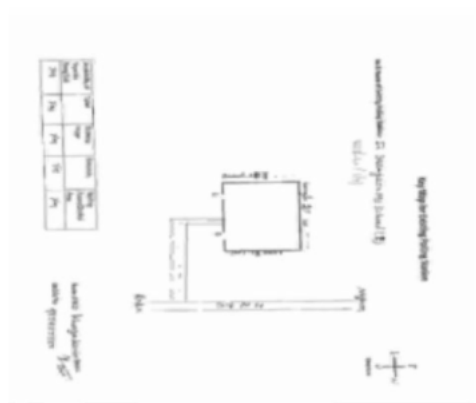

নিৰ্বাচক পঞ্জীয়ন বিষয়াৰ স্বাক্ষৰ

Nazri Naksha

Google Map View

Polling Station Building Front View

ভোটগ্ৰহন কেন্দ্ৰৰ সন্মুখৰ দৃশ্য

Cad View

Key MAP View

1 নাম : ববিন বঙ্গত্ৰাথাই মাতৃৰ নাম: সন্মতি বাংঠাই ঘৰ নং : 83 বয়স : 26 লিঙ্গ : পুৰুষ	PJK0156778 ফটো উপলব্ধ	2 নাম : যমুনা তেৰনপি বৰো অন্যান্য: কেছৰাম বৰো ঘৰ নং : 118 বয়স : 29 লিঙ্গ : মহিলা	LRP2088326 ফটো উপলব্ধ	3 নাম : বঙ্গ বৰদলৈ পিতাৰ নাম: মীলাসিংহ বৰদলৈ ঘৰ নং : 115 বয়স : 23 লিঙ্গ : পুৰুষ	LRP0725192 ফটো উপলব্ধ
4 নাম : নীলমণি বৰদলৈ পিতাৰ নাম: মহেশ্বৰ বৰদলৈ ঘৰ নং : 116 বয়স : 25 লিঙ্গ : পুৰুষ	LRP0587246 ফটো উপলব্ধ	5 নাম : দীপ কুমাৰ বৰদলৈ পিতাৰ নাম: কলবৰ বৰদলৈ ঘৰ নং : 116 বয়স : 24 লিঙ্গ : পুৰুষ	LRP0582940 ফটো উপলব্ধ	6 নাম : পৈদেৰ বৰদলৈ পিতাৰ নাম: জয়দেব বৰদলৈ ঘৰ নং : 117 বয়স : 26 লিঙ্গ : পুৰুষ	LRP0582189 ফটো উপলব্ধ
7 নাম : মীনা বৰদলৈ স্বামীৰ নাম: বিকাশ বৰদলৈ ঘৰ নং : 118 বয়স : 35 লিঙ্গ : মহিলা	LRP8444697 ফটো উপলব্ধ	8 নাম : বিকাশ বৰদলৈ পিতাৰ নাম: বলেন বৰদলৈ ঘৰ নং : 118 বয়স : 33 লিঙ্গ : পুৰুষ	LRP8444619 ফটো উপলব্ধ	9 নাম : গগন বৰদলৈ পিতাৰ নাম: বলেন বৰদলৈ ঘৰ নং : 118 বয়স : 32 লিঙ্গ : পুৰুষ	LRP8444631 ফটো উপলব্ধ
10 নাম : ৰুমি হাজৰীকা স্বামীৰ নাম: গগন বৰদলৈ ঘৰ নং : 118 বয়স : 28 লিঙ্গ : মহিলা	LRP1131028 ফটো উপলব্ধ	11 নাম : অনামিকা বৰদলৈ পিতাৰ নাম: দেৱা বৰদলৈ ঘৰ নং : 119 বয়স : 29 লিঙ্গ : মহিলা	LRP0499541 ফটো উপলব্ধ	12 নাম : বিশাল বৰদলৈ পিতাৰ নাম: দেৱানন্দ বৰদলৈ ঘৰ নং : 119 বয়স : 24 লিঙ্গ : পুৰুষ	LRP0717546 ফটো উপলব্ধ
13 নাম : মনজ্যোতি পাটৰ পিতাৰ নাম: কিৰেন্দ্ৰ পাটৰ ঘৰ নং : 120 বয়স : 26 লিঙ্গ : মহিলা	LRP0587089 ফটো উপলব্ধ	14 নাম : নিৰৱ পাটৰ পিতাৰ নাম: ৰাজেন পাটৰ ঘৰ নং : 121 বয়স : 32 লিঙ্গ : পুৰুষ	LRP2088337 ফটো উপলব্ধ	15 নাম : জিতু পাটৰ পিতাৰ নাম: ৰাজেন্দ্ৰ পাটৰ ঘৰ নং : 121 বয়স : 32 লিঙ্গ : পুৰুষ	LRP0260836 ফটো উপলব্ধ
16 নাম : মণ্ডমী বৰদলৈ স্বামীৰ নাম: নিৰৱ পাটৰ ঘৰ নং : 121 বয়স : 31 লিঙ্গ : মহিলা	LRP0498964 ফটো উপলব্ধ	17 নাম : চিৰঞ্জিৎ পাটৰ পিতাৰ নাম: দিপক পাটৰ ঘৰ নং : 123 বয়স : 38 লিঙ্গ : পুৰুষ	LRP0722868 ফটো উপলব্ধ	18 নাম : নবজিত পাটৰ পিতাৰ নাম: দিপক পাটৰ ঘৰ নং : 123 বয়স : 28 লিঙ্গ : পুৰুষ	LRP0722892 ফটো উপলব্ধ
19 নাম : জিতুমনি পাটৰ পিতাৰ নাম: ৰামনাথ পাটৰ ঘৰ নং : 128 বয়স : 35 লিঙ্গ : পুৰুষ	LRP8444608 ফটো উপলব্ধ	20 নাম : সোনালী পাটৰ স্বামীৰ নাম: বাবু পাটৰ ঘৰ নং : 124 বয়স : 31 লিঙ্গ : মহিলা	LRP0723643 ফটো উপলব্ধ	21 নাম : জয়ন্ত পাটৰ পিতাৰ নাম: কামেশ্বৰ পাটৰ ঘৰ নং : 125 বয়স : 38 লিঙ্গ : পুৰুষ	LRP2023850 ফটো উপলব্ধ
22 নাম : ৰোহিত পাটৰ পিতাৰ নাম: ৰূপেশ্বৰ পাটৰ ঘৰ নং : 126 বয়স : 61 লিঙ্গ : পুৰুষ	LRP8438684 ফটো উপলব্ধ	23 নাম : ৰিত্তী পাটৰ স্বামীৰ নাম: ৰোহিত পাটৰ ঘৰ নং : 126 বয়স : 51 লিঙ্গ : মহিলা	LRP8438695 ফটো উপলব্ধ	24 নাম : উষা পাটৰ পিতাৰ নাম: ৰুহিত পাটৰ ঘৰ নং : 126 বয়স : 32 লিঙ্গ : মহিলা	LRP0021089 ফটো উপলব্ধ
25 নাম : শৈলেন্দ্ৰ পাটৰ পিতাৰ নাম: ৰোহিত পাটৰ ঘৰ নং : 126 বয়স : 30 লিঙ্গ : পুৰুষ	LRP2023929 ফটো উপলব্ধ	26 নাম : ৰঞ্জে পাটৰ পিতাৰ নাম: ৰুহিত চন্দ্ৰ পাটৰ ঘৰ নং : 126 বয়স : 25 লিঙ্গ : পুৰুষ	LRP0590398 ফটো উপলব্ধ	27 নাম : স্মৃতি কুংকনা বৰদলৈ স্বামীৰ নাম: শৈলেন্দ্ৰ পাটৰ ঘৰ নং : 126 বয়স : 24 লিঙ্গ : মহিলা	LRP0725101 ফটো উপলব্ধ
28 নাম : আৰতি পাটৰ স্বামীৰ নাম: ছকলেশ্বৰ পাটৰ ঘৰ নং : 129 বয়স : 46 লিঙ্গ : মহিলা	LRP8438708 ফটো উপলব্ধ	29 নাম : বশিষ্ঠ পাটৰ পিতাৰ নাম: ছকলেশ্বৰ পাটৰ ঘৰ নং : 127 বয়স : 29 লিঙ্গ : পুৰুষ	LRP0022046 ফটো উপলব্ধ	30 নাম : ৰিত্তা মণি কোঁৱৰ স্বামীৰ নাম: বশিষ্ঠ পাটৰ ঘৰ নং : 127 বয়স : 26 লিঙ্গ : মহিলা	LRP0582494 ফটো উপলব্ধ