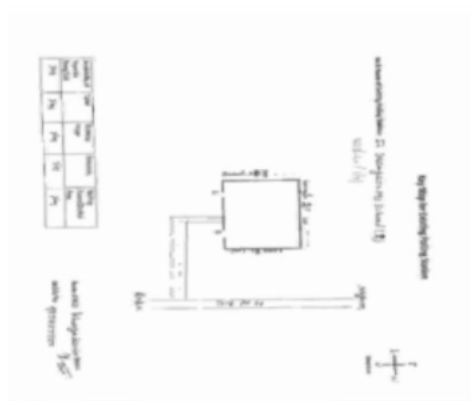

Key MAP View