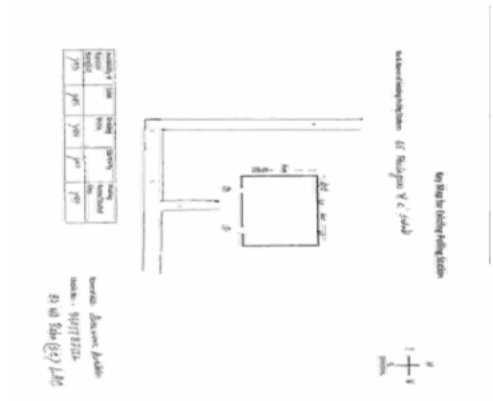

নিৰ্বাচক পঞ্জীয়ন বিষয়াৰ স্বাক্ষৰ

Nazri Naksha

Google Map View

Polling Station Building Front View

ভোটগ্ৰহন কেন্দ্ৰৰ সন্মুখৰ দৃশ্য

Cad View

Key MAP View

1 নাম : অবন্তি দেৱী স্বামীৰ নাম: মিনেশ্বৰ নাথ ঘৰ নং : ১ বয়স : 50 লিঙ্গ : মহিলা	LRP0218750 ফটো উপলব্ধ	2 নাম : বৰ্ণালী দেৱী পিতাৰ নাম: মিনেশ্বৰ নাথ ঘৰ নং : ১ বয়স : 24 লিঙ্গ : মহিলা	LRP0651166 ফটো উপলব্ধ	3 নাম : হৰিচন্দ্ৰ নাথ পিতাৰ নাম: তৰুন নাথ ঘৰ নং : ২ বয়স : 57 লিঙ্গ : পুৰুষ	LRP6035036 ফটো উপলব্ধ
4 নাম : মনি দেৱী স্বামীৰ নাম: হৰিচন্দ্ৰ নাথ ঘৰ নং : ২ বয়স : 50 লিঙ্গ : মহিলা	LRP6035047 ফটো উপলব্ধ	5 নাম : দীপজ্যোতি নাথ পিতাৰ নাম: হৰিচন্দ্ৰ নাথ ঘৰ নং : ২ বয়স : 30 লিঙ্গ : পুৰুষ	LRP2016957 ফটো উপলব্ধ	6 নাম : নিহাশী দেৱী স্বামীৰ নাম: দীপজ্যোতি নাথ ঘৰ নং : ২ বয়স : 24 লিঙ্গ : মহিলা	LRP9364019 ফটো উপলব্ধ
7 নাম : সুনীল কুমাৰ কাকতি পিতাৰ নাম: ডিম্বেশ্বৰ কাকতি ঘৰ নং : ৩ বয়স : 59 লিঙ্গ : পুৰুষ	LRP6038682 ফটো উপলব্ধ	8 নাম : নিজ কাকতি স্বামীৰ নাম: সুনীল কাকতি ঘৰ নং : ৩ বয়স : 46 লিঙ্গ : মহিলা	LRP6038693 ফটো উপলব্ধ	9 নাম : প্ৰাঞ্জল কাকতি পিতাৰ নাম: মৃত ডিম্বেশ্বৰ নাথ ঘৰ নং : ৩ বয়স : 39 লিঙ্গ : পুৰুষ	LRP6038751 ফটো উপলব্ধ
10 নাম : জ্যোতি দেৱী স্বামীৰ নাম: প্ৰাঞ্জল কাকতি ঘৰ নং : ৩ বয়স : 36 লিঙ্গ : মহিলা	LRP0651539 ফটো উপলব্ধ	11 নাম : কংকণ জ্যোতি কাকতি পিতাৰ নাম: সুনীল কুমাৰ কাকতি ঘৰ নং : ৩ বয়স : 26 লিঙ্গ : পুৰুষ	LRP0515700 ফটো উপলব্ধ	12 নাম : কংকিতা কাকতি পিতাৰ নাম: সুনীল কুমাৰ কাকতি ঘৰ নং : ৩ বয়স : 21 লিঙ্গ : মহিলা	PJK0105742 ফটো উপলব্ধ
13 নাম : জগন্নাথ নাথ পিতাৰ নাম: খন্দেশ্বৰ নাথ ঘৰ নং : 8 বয়স : 51 লিঙ্গ : পুৰুষ	LRP6038126 ফটো উপলব্ধ	14 নাম : কেশৱ চন্দ্ৰ নাথ পিতাৰ নাম: খন্দেশ্বৰ নাথ ঘৰ নং : 8 বয়স : 46 লিঙ্গ : পুৰুষ	LRP6038159 ফটো উপলব্ধ	15 নাম : জ্যোতি মল্লিকা দেৱী স্বামীৰ নাম: কেশৱ চন্দ্ৰ নাথ ঘৰ নং : ০৪ বয়স : 39 লিঙ্গ : মহিলা	PJK0101030 ফটো উপলব্ধ
16 নাম : নিলিমা দেৱী স্বামীৰ নাম: জীবন নাথ ঘৰ নং : 5 বয়স : 66 লিঙ্গ : মহিলা	LRP0681601 ফটো উপলব্ধ	17 নাম : ৰাজ কুমাৰ নাথ পিতাৰ নাম: জীবন নাথ ঘৰ নং : 5 বয়স : 40 লিঙ্গ : পুৰুষ	LRP0672238 ফটো উপলব্ধ	18 নাম : ৰূপালি দাস স্বামীৰ নাম: ৰাজ কুমাৰ নাথ ঘৰ নং : 5 বয়স : 35 লিঙ্গ : মহিলা	LRP0631754 ফটো উপলব্ধ
19 নাম : ভবেন্দ্ৰ বিশ্বাস পিতাৰ নাম: ঠাকুৰ দাস বিশ্বাস ঘৰ নং : ৫ বয়স : 51 লিঙ্গ : পুৰুষ	PJK0029868 ফটো উপলব্ধ	20 নাম : কল্পনা বিশ্বাস স্বামীৰ নাম: ভবেন্দ্ৰ বিশ্বাস ঘৰ নং : ৫ বয়স : 42 লিঙ্গ : মহিলা	PJK0035931 ফটো উপলব্ধ	21 নাম : প্ৰদীপ কুমাৰ নাথ পিতাৰ নাম: মৃত কোমল চন্দ্ৰ নাথ ঘৰ নং : ৬ বয়স : 62 লিঙ্গ : পুৰুষ	LRP9364027 ফটো উপলব্ধ
E 22 নাম : প্ৰতিভা মুণ্ডি দেৱী স্বামীৰ নাম: প্ৰদীপ কুমাৰ নাথ ঘৰ নং : ৬ বয়স : 54 লিঙ্গ : মহিলা	LRP9364035 ফটো উপলব্ধ	23 নাম : পিংকু ৰঞ্জন নাথ পিতাৰ নাম: প্ৰদীপ কুমাৰ নাথ ঘৰ নং : 6 বয়স : 26 লিঙ্গ : পুৰুষ	LRP0674853 ফটো উপলব্ধ	24 নাম : পৰিস্বিতা দেৱী স্বামীৰ নাম: পিংকু ৰঞ্জন নাথ ঘৰ নং : ৬ বয়স : 24 লিঙ্গ : মহিলা	LRP9364043 ফটো উপলব্ধ
25 নাম : অংশু ৰাজু নাথ পিতাৰ নাম: প্ৰদীপ কুমাৰ নাথ ঘৰ নং : ৬ বয়স : 23 লিঙ্গ : পুৰুষ	LRP0651133 ফটো উপলব্ধ	E 26 নাম : যজ্ঞোৰাম নাথ পিতাৰ নাম: যজ্ঞেশ্বৰ নাথ ঘৰ নং : ৭ বয়স : 50 লিঙ্গ : পুৰুষ	LRP6041947 ফটো উপলব্ধ	27 নাম : জ্যোতি দেৱী স্বামীৰ নাম: যজ্ঞোৰাম নাথ ঘৰ নং : ৭ বয়স : 46 লিঙ্গ : মহিলা	LRP6041958 ফটো উপলব্ধ
28 নাম : পবিত্ৰ নাথ পিতাৰ নাম: যজ্ঞোৰাম নাথ ঘৰ নং : ৭ বয়স : 24 লিঙ্গ : পুৰুষ	LRP0651349 ফটো উপলব্ধ	29 নাম : মিলি বৰদলৈ স্বামীৰ নাম: পবিত্ৰ নাথ ঘৰ নং : ০৭ বয়স : 20 লিঙ্গ : মহিলা	PJK0066423 ফটো উপলব্ধ	30 নাম : লুনা দেৱী স্বামীৰ নাম: হৰকান্ত নাথ ঘৰ নং : ৮ বয়স : 33 লিঙ্গ : মহিলা	LRP0516021 ফটো উপলব্ধ