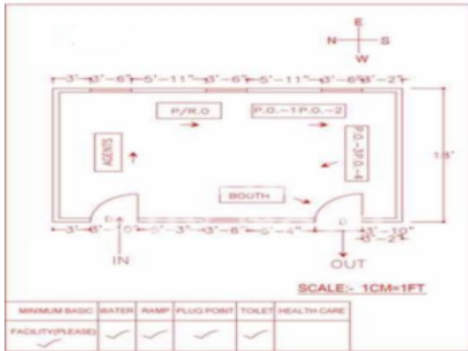

নিৰ্বাচক পঞ্জীয়ন বিষয়াৰ স্বাক্ষৰ

Nazri Naksha

Google Map View

Polling Station Building Front View

ভোটগ্ৰহন কেন্দ্ৰৰ সন্মুখৰ দৃশ্য

Cad View

Key MAP View

1 নাম : প্রনেন দাস পিতাৰ নাম: মুনিন্দ্র দাস ঘৰ নং : ১ বয়স : 65 লিঙ্গ : পুৰুষ	LRP1094560 ফটো উপলব্ধ	2 নাম : পুষ্পবালা দাস স্বামীৰ নাম: প্রনেন দাস ঘৰ নং : ১ বয়স : 55 লিঙ্গ : মহিলা	LRP1094571 ফটো উপলব্ধ	3 নাম : বিপুল দাস পিতাৰ নাম: ফনেন দাস ঘৰ নং : ১ বয়স : 23 লিঙ্গ : পুৰুষ	LRP1283613 ফটো উপলব্ধ
# 4 নাম : মামনি প্রদীপ দাস স্বামীৰ নাম: প্রদীপ দাস ঘৰ নং : 1(ক) বয়স : 34 লিঙ্গ : মহিলা	LRP0000257 ফটো উপলব্ধ	# 5 নাম : প্রদীপ দাস পিতাৰ নাম: পনান দাস ঘৰ নং : 1(ক) বয়স : 33 লিঙ্গ : পুৰুষ	LRP1094582 ফটো উপলব্ধ	6 নাম : ববীন্দ্র দাস পিতাৰ নাম: মুনিন্দ্র দাস ঘৰ নং : ২ বয়স : 60 লিঙ্গ : পুৰুষ	LRP1094593 ফটো উপলব্ধ
7 নাম : অৰ্চনাবাল্লা দাস স্বামীৰ নাম: ববীন্দ্র দাস ঘৰ নং : ২ বয়স : 54 লিঙ্গ : মহিলা	LRP1094606 ফটো উপলব্ধ	8 নাম : বঞ্জিত দাস পিতাৰ নাম: ববিন্দ্র দাস ঘৰ নং : ২ বয়স : 30 লিঙ্গ : পুৰুষ	LRP0073346 ফটো উপলব্ধ	9 নাম : সঞ্জিত দাস পিতাৰ নাম: ববিন্দ্র দাস ঘৰ নং : ২ বয়স : 27 লিঙ্গ : পুৰুষ	LRP0259044 ফটো উপলব্ধ
10 নাম : জয়মতী দাস স্বামীৰ নাম: সঞ্জিত দাস ঘৰ নং : ২ বয়স : 21 লিঙ্গ : মহিলা	PJK0039743 ফটো উপলব্ধ	11 নাম : দিনেশ দাস পিতাৰ নাম: মুনিন্দ্র দাস ঘৰ নং : ৩ বয়স : 55 লিঙ্গ : পুৰুষ	LRP1094628 ফটো উপলব্ধ	12 নাম : সুকতি দাস স্বামীৰ নাম: দিনেশ দাস ঘৰ নং : ৩ বয়স : 48 লিঙ্গ : মহিলা	LRP1094639 ফটো উপলব্ধ
13 নাম : কুপেশ দাস পিতাৰ নাম: দিনেশ দাস ঘৰ নং : ৩ বয়স : 28 লিঙ্গ : পুৰুষ	LRP0126367 ফটো উপলব্ধ	14 নাম : পিংকি দাস পিতাৰ নাম: দিনেশ দাস ঘৰ নং : ৩ বয়স : 24 লিঙ্গ : মহিলা	LRP0588657 ফটো উপলব্ধ	15 নাম : দুৰ্গাবানী পুৰকায়স্থ স্বামীৰ নাম: গিৰিন্দ্র পুৰকায়স্থ ঘৰ নং : ৪ বয়স : 75 লিঙ্গ : মহিলা	LRP1094640 ফটো উপলব্ধ
16 নাম : বাসন্তী পুৰকায়স্থ স্বামীৰ নাম: মিঠুন পুৰকায়স্থ ঘৰ নং : ৪ বয়স : 42 লিঙ্গ : মহিলা	LRP0588087 ফটো উপলব্ধ	17 নাম : বিনিতা পুৰকায়স্থ পিতাৰ নাম: গিৰিন্দ্র পুৰকায়স্থ ঘৰ নং : ৪ বয়স : 40 লিঙ্গ : মহিলা	LRP1094651 ফটো উপলব্ধ	18 নাম : মিঠুন পুৰকায়স্থ পিতাৰ নাম: গিৰিন্দ্র পুৰকায়স্থ ঘৰ নং : ৪ বয়স : 38 লিঙ্গ : পুৰুষ	LRP1094662 ফটো উপলব্ধ
19 নাম : লিটন পুৰকায়স্থ পিতাৰ নাম: শ্ৰী গিৰিন্দ্র পুৰকায়স্থ ঘৰ নং : ৪ বয়স : 29 লিঙ্গ : পুৰুষ	LRP0425595 ফটো উপলব্ধ	20 নাম : উত্তম পুৰকায়স্থ পিতাৰ নাম: উপেন্দ্র পুৰকায়স্থ ঘৰ নং : ৫ বয়স : 58 লিঙ্গ : পুৰুষ	LRP1094673 ফটো উপলব্ধ	21 নাম : মলয় পুৰকায়স্থ পিতাৰ নাম: উত্তম পুৰকায়স্থ ঘৰ নং : ৫ বয়স : 30 লিঙ্গ : পুৰুষ	LRP0436097 ফটো উপলব্ধ
22 নাম : মানিক পুৰকায়স্থ পিতাৰ নাম: উত্তম পুৰকায়স্থ ঘৰ নং : ৫ বয়স : 30 লিঙ্গ : পুৰুষ	LRP0436238 ফটো উপলব্ধ	23 নাম : মন্তোস পুৰকায়স্থ পিতাৰ নাম: উত্তম পুৰকায়স্থ ঘৰ নং : ৫ বয়স : 25 লিঙ্গ : পুৰুষ	LRP0704320 ফটো উপলব্ধ	24 নাম : বেলাবানী পুৰকায়স্থ স্বামীৰ নাম: উপেন্দ্র পুৰকায়স্থ ঘৰ নং : ৬ বয়স : 95 লিঙ্গ : মহিলা	LRP1094695 ফটো উপলব্ধ
25 নাম : অমল পুৰকায়স্থ পিতাৰ নাম: উপেন্দ্র পুৰকায়স্থ ঘৰ নং : ৬ বয়স : 55 লিঙ্গ : পুৰুষ	LRP1094708 ফটো উপলব্ধ	26 নাম : অৰ্চনা পুৰকায়স্থ স্বামীৰ নাম: অমল পুৰকায়স্থ ঘৰ নং : ৬ বয়স : 50 লিঙ্গ : মহিলা	LRP1094719 ফটো উপলব্ধ	27 নাম : অজয় পুৰকায়স্থ পিতাৰ নাম: অমল পুৰকায়স্থ ঘৰ নং : ৬ বয়স : 21 লিঙ্গ : পুৰুষ	PJK0068338 ফটো উপলব্ধ
28 নাম : মিলন দাস স্বামীৰ নাম: মৃত.বৰদাকান্ত দাস ঘৰ নং : ৭ বয়স : 75 লিঙ্গ : মহিলা	LRP0704718 ফটো উপলব্ধ	29 নাম : বিশ্ব দাস পিতাৰ নাম: মৃত.বৰদাকান্ত দাস ঘৰ নং : ৭ বয়স : 48 লিঙ্গ : পুৰুষ	LRP0704155 ফটো উপলব্ধ	30 নাম : কমলা দাস স্বামীৰ নাম: বিশ্ব দাস ঘৰ নং : ৭ বয়স : 41 লিঙ্গ : মহিলা	LRP0704759 ফটো উপলব্ধ