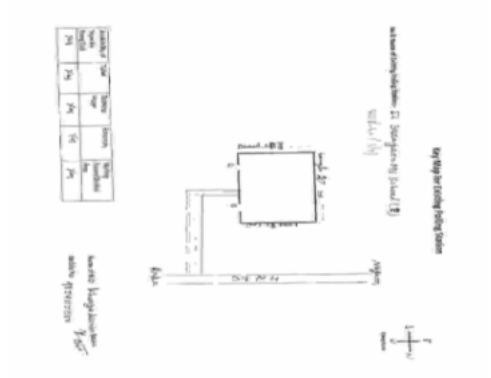

নিৰ্বাচক পঞ্জীয়ন বিষয়াৰ স্বাক্ষৰ

Nazri Naksha

Google Map View

Polling Station Building Front View

ভোটগ্ৰহন কেন্দ্ৰৰ সন্মুখৰ দৃশ্য

Cad View

Key MAP View

1 নাম : প্রনেন দাস পিতাৰ নাম: মুনিন্দ্র দাস ঘৰ নং : ১ বয়স : 65 লিঙ্গ : পুৰুষ	LRP1094560 ফটো উপলব্ধ	2 নাম : পুষ্পবালা দাস স্বামীৰ নাম: প্রনেন দাস ঘৰ নং : ১ বয়স : 55 লিঙ্গ : মহিলা	LRP1094571 ফটো উপলব্ধ	3 নাম : বিপুল দাস পিতাৰ নাম: ফনেন দাস ঘৰ নং : ১ বয়স : 23 লিঙ্গ : পুৰুষ	LRP1283613 ফটো উপলব্ধ
# 4 নাম : মামনি প্রদীপ দাস স্বামীৰ নাম: প্রদীপ দাস ঘৰ নং : 1(ক) বয়স : 34 লিঙ্গ : মহিলা	LRP0000257 ফটো উপলব্ধ	# 5 নাম : প্রদীপ দাস পিতাৰ নাম: পনান দাস ঘৰ নং : 1(ক) বয়স : 33 লিঙ্গ : পুৰুষ	LRP1094582 ফটো উপলব্ধ	6 নাম : ববীন্দ্র দাস পিতাৰ নাম: মুনিন্দ্র দাস ঘৰ নং : ২ বয়স : 60 লিঙ্গ : পুৰুষ	LRP1094593 ফটো উপলব্ধ
7 নাম : অৰ্চনাবাল্লা দাস স্বামীৰ নাম: ববীন্দ্র দাস ঘৰ নং : ২ বয়স : 54 লিঙ্গ : মহিলা	LRP1094606 ফটো উপলব্ধ	8 নাম : বঞ্জিত দাস পিতাৰ নাম: ববিন্দ্র দাস ঘৰ নং : ২ বয়স : 30 লিঙ্গ : পুৰুষ	LRP0073346 ফটো উপলব্ধ	9 নাম : সঞ্জিত দাস পিতাৰ নাম: ববিন্দ্র দাস ঘৰ নং : ২ বয়স : 27 লিঙ্গ : পুৰুষ	LRP0259044 ফটো উপলব্ধ
10 নাম : জয়মতী দাস স্বামীৰ নাম: সঞ্জিত দাস ঘৰ নং : ২ বয়স : 21 লিঙ্গ : মহিলা	PJK0039743 ফটো উপলব্ধ	11 নাম : দিনেশ দাস পিতাৰ নাম: মুনিন্দ্র দাস ঘৰ নং : ৩ বয়স : 55 লিঙ্গ : পুৰুষ	LRP1094628 ফটো উপলব্ধ	12 নাম : সুকতি দাস স্বামীৰ নাম: দিনেশ দাস ঘৰ নং : ৩ বয়স : 48 লিঙ্গ : মহিলা	LRP1094639 ফটো উপলব্ধ
13 নাম : কুপেশ দাস পিতাৰ নাম: দিনেশ দাস ঘৰ নং : ৩ বয়স : 28 লিঙ্গ : পুৰুষ	LRP0126367 ফটো উপলব্ধ	14 নাম : পিংকি দাস পিতাৰ নাম: দিনেশ দাস ঘৰ নং : ৩ বয়স : 24 লিঙ্গ : মহিলা	LRP0588657 ফটো উপলব্ধ	15 নাম : দুৰ্গাবানী পুৰকায়স্থ স্বামীৰ নাম: গিৰিন্দ্র পুৰকায়স্থ ঘৰ নং : ৪ বয়স : 75 লিঙ্গ : মহিলা	LRP1094640 ফটো উপলব্ধ
16 নাম : বাসন্তী পুৰকায়স্থ স্বামীৰ নাম: মিঠুন পুৰকায়স্থ ঘৰ নং : ৪ বয়স : 42 লিঙ্গ : মহিলা	LRP0588087 ফটো উপলব্ধ	17 নাম : বিনিতা পুৰকায়স্থ পিতাৰ নাম: গিৰিন্দ্র পুৰকায়স্থ ঘৰ নং : ৪ বয়স : 40 লিঙ্গ : মহিলা	LRP1094651 ফটো উপলব্ধ	18 নাম : মিঠুন পুৰকায়স্থ পিতাৰ নাম: গিৰিন্দ্র পুৰকায়স্থ ঘৰ নং : ৪ বয়স : 38 লিঙ্গ : পুৰুষ	LRP1094662 ফটো উপলব্ধ
19 নাম : লিটন পুৰকায়স্থ পিতাৰ নাম: শ্ৰী গিৰিন্দ্র পুৰকায়স্থ ঘৰ নং : ৪ বয়স : 29 লিঙ্গ : পুৰুষ	LRP0425595 ফটো উপলব্ধ	20 নাম : উত্তম পুৰকায়স্থ পিতাৰ নাম: উপেন্দ্র পুৰকায়স্থ ঘৰ নং : ৫ বয়স : 58 লিঙ্গ : পুৰুষ	LRP1094673 ফটো উপলব্ধ	21 নাম : মলয় পুৰকায়স্থ পিতাৰ নাম: উত্তম পুৰকায়স্থ ঘৰ নং : ৫ বয়স : 30 লিঙ্গ : পুৰুষ	LRP0436097 ফটো উপলব্ধ
22 নাম : মানিক পুৰকায়স্থ পিতাৰ নাম: উত্তম পুৰকায়স্থ ঘৰ নং : ৫ বয়স : 30 লিঙ্গ : পুৰুষ	LRP0436238 ফটো উপলব্ধ	23 নাম : মন্তোস পুৰকায়স্থ পিতাৰ নাম: উত্তম পুৰকায়স্থ ঘৰ নং : ৫ বয়স : 25 লিঙ্গ : পুৰুষ	LRP0704320 ফটো উপলব্ধ	24 নাম : বেলাবানী পুৰকায়স্থ স্বামীৰ নাম: উপেন্দ্র পুৰকায়স্থ ঘৰ নং : ৬ বয়স : 95 লিঙ্গ : মহিলা	LRP1094695 ফটো উপলব্ধ
25 নাম : অমল পুৰকায়স্থ পিতাৰ নাম: উপেন্দ্র পুৰকায়স্থ ঘৰ নং : ৬ বয়স : 55 লিঙ্গ : পুৰুষ	LRP1094708 ফটো উপলব্ধ	26 নাম : অৰ্চনা পুৰকায়স্থ স্বামীৰ নাম: অমল পুৰকায়স্থ ঘৰ নং : ৬ বয়স : 50 লিঙ্গ : মহিলা	LRP1094719 ফটো উপলব্ধ	27 নাম : অজয় পুৰকায়স্থ পিতাৰ নাম: অমল পুৰকায়স্থ ঘৰ নং : ৬ বয়স : 21 লিঙ্গ : পুৰুষ	PJK0068338 ফটো উপলব্ধ
28 নাম : মিলন দাস স্বামীৰ নাম: মৃত.বৰদাকান্ত দাস ঘৰ নং : ৭ বয়স : 75 লিঙ্গ : মহিলা	LRP0704718 ফটো উপলব্ধ	29 নাম : বিশ্ব দাস পিতাৰ নাম: মৃত.বৰদাকান্ত দাস ঘৰ নং : ৭ বয়স : 48 লিঙ্গ : পুৰুষ	LRP0704155 ফটো উপলব্ধ	30 নাম : কমলা দাস স্বামীৰ নাম: বিশ্ব দাস ঘৰ নং : ৭ বয়স : 41 লিঙ্গ : মহিলা	LRP0704759 ফটো উপলব্ধ