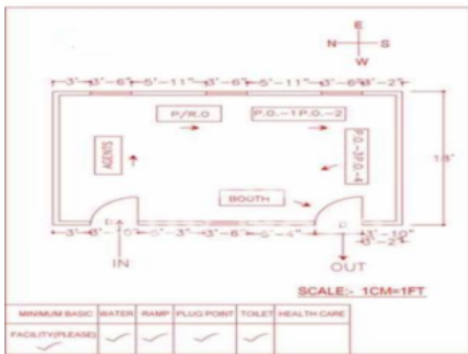

নিৰ্বাচক পঞ্জীয়ন বিষয়াৰ স্বাক্ষৰ

Nazri Naksha

Google Map View

Polling Station Building Front View

ভোটগ্ৰহন কেন্দ্ৰৰ সন্মুখৰ দৃশ্য

Cad View

Key MAP View

1 নাম : বাহুল দেবনাথ পিতাৰ নাম: হৰিপদ দেবনাথ ঘৰ নং : 0 বয়স : 25 লিঙ্গ : পুৰুষ	PJK0010017 ফটো উপলব্ধ	2 নাম : গোপাল দেবনাথ পিতাৰ নাম: বলাই দেবনাথ ঘৰ নং : 0 বয়স : 22 লিঙ্গ : পুৰুষ	PJK0005462 ফটো উপলব্ধ	# 3 নাম : বৰ্ষা দেৱনাথ পিতাৰ নাম: মাধৱ দেৱনাথ ঘৰ নং : 354 বয়স : 22 লিঙ্গ : মহিলা	PJK0009977 ফটো উপলব্ধ
4 নাম : বাজু দাস পিতাৰ নাম: ৰতন দাস ঘৰ নং : 0 বয়স : 21 লিঙ্গ : পুৰুষ	PJK0010025 ফটো উপলব্ধ	5 নাম : উশা দাস স্বামীৰ নাম: পিন্টু দাস ঘৰ নং : 22 বয়স : 27 লিঙ্গ : মহিলা	LRP1252741 ফটো উপলব্ধ	6 নাম : মুক্তাৰাণী দেবনাথ স্বামীৰ নাম: পান্নালাল দেবনাথ ঘৰ নং : 189 বয়স : 39 লিঙ্গ : মহিলা	LRP1804564 ফটো উপলব্ধ
7 নাম : ৰুমা বৰ্মন স্বামীৰ নাম: প্ৰশান্ত দাস ঘৰ নং : 189 বয়স : 31 লিঙ্গ : মহিলা	LRP0323816 ফটো উপলব্ধ	S 8 নাম : দীনতাল হুছেইন পিতাৰ নাম: গাজিবুৰ ৰহমান ঘৰ নং : 222 বয়স : 25 লিঙ্গ : পুৰুষ	PJK0138701 ফটো উপলব্ধ	S 9 নাম : ৰশিদুল ইছলাম পিতাৰ নাম: আলী হুছেইন ঘৰ নং : 228 বয়স : 22 লিঙ্গ : পুৰুষ	LRP1274018 ফটো উপলব্ধ
10 নাম : উত্তম দেবনাথ পিতাৰ নাম: বিমল দেবনাথ ঘৰ নং : 244 বয়স : 37 লিঙ্গ : পুৰুষ	LRP1809354 ফটো উপলব্ধ	11 নাম : উমা বনি ডে দেবনাথ স্বামীৰ নাম: উত্তম দেবনাথ ঘৰ নং : 244 বয়স : 31 লিঙ্গ : মহিলা	LRP1253400 ফটো উপলব্ধ	S 12 নাম : ক্ষিতিশ দেৱনাথ পিতাৰ নাম: সুৰেশ দেৱনাথ ঘৰ নং : 286 বয়স : 62 লিঙ্গ : পুৰুষ	LRP1804780 ফটো উপলব্ধ
13 নাম : নিৰঞ্জন বিশ্বাস পিতাৰ নাম: শচিন্দ্ৰ বিশ্বাস ঘৰ নং : 286 বয়স : 60 লিঙ্গ : পুৰুষ	LRP1804586 ফটো উপলব্ধ	14 নাম : ৰেখা বিশ্বাস স্বামীৰ নাম: নিৰঞ্জন বিশ্বাস ঘৰ নং : 286 বয়স : 50 লিঙ্গ : মহিলা	LRP1804597 ফটো উপলব্ধ	15 নাম : মহাদেৱ বিশ্বাস পিতাৰ নাম: নিৰঞ্জন বিশ্বাস ঘৰ নং : 286 বয়স : 37 লিঙ্গ : পুৰুষ	LRP1804575 ফটো উপলব্ধ
16 নাম : পিন্টু বিশ্বাস পিতাৰ নাম: নিৰঞ্জন বিশ্বাস ঘৰ নং : 286 বয়স : 30 লিঙ্গ : পুৰুষ	LRP1809218 ফটো উপলব্ধ	17 নাম : সীমা বিশ্বাস পিতাৰ নাম: নিৰঞ্জন বিশ্বাস ঘৰ নং : 246 বয়স : 22 লিঙ্গ : মহিলা	PJK0009993 ফটো উপলব্ধ	18 নাম : হৰিলাল দেৱনাথ পিতাৰ নাম: অমৃতলাল দেৱনাথ ঘৰ নং : 289 বয়স : 75 লিঙ্গ : পুৰুষ	LRP1804600 ফটো উপলব্ধ
19 নাম : উষা দেৱনাথ স্বামীৰ নাম: হৰিলাল দেৱনাথ ঘৰ নং : 289 বয়স : 62 লিঙ্গ : মহিলা	LRP1804611 ফটো উপলব্ধ	20 নাম : পান্নালাল দেৱনাথ পিতাৰ নাম: হৰিলাল দেৱনাথ ঘৰ নং : 289 বয়স : 42 লিঙ্গ : পুৰুষ	LRP1804622 ফটো উপলব্ধ	# 21 নাম : মিনা দাস স্বামীৰ নাম: শান্তি দাস ঘৰ নং : 288 বয়স : 47 লিঙ্গ : মহিলা	LRP1804633 ফটো উপলব্ধ
S 22 নাম : কৃষ্ণ দাস পিতাৰ নাম: শান্তি দাস ঘৰ নং : 288 বয়স : 65 লিঙ্গ : পুৰুষ	LRP1804644 ফটো উপলব্ধ	S 23 নাম : নাৰায়ন দাস পিতাৰ নাম: শান্তি দাস ঘৰ নং : 288 বয়স : 59 লিঙ্গ : পুৰুষ	LRP1804666 ফটো উপলব্ধ	S 24 নাম : মঞ্জু দাস স্বামীৰ নাম: কৃষ্ণ দাস ঘৰ নং : 288 বয়স : 58 লিঙ্গ : মহিলা	LRP1804655 ফটো উপলব্ধ
# 25 নাম : শ্যামল দাস পিতাৰ নাম: শান্তি দাস ঘৰ নং : 288 বয়স : 56 লিঙ্গ : পুৰুষ	LRP1804688 ফটো উপলব্ধ	26 নাম : বুলু দাস পিতাৰ নাম: শান্তি দাস ঘৰ নং : 288 বয়স : 52 লিঙ্গ : পুৰুষ	LRP1804702 ফটো উপলব্ধ	S 27 নাম : সীমা দাস স্বামীৰ নাম: নাৰায়ন দাস ঘৰ নং : 288 বয়স : 44 লিঙ্গ : মহিলা	LRP1804677 ফটো উপলব্ধ
# 28 নাম : সঞ্জিত দাস পিতাৰ নাম: শান্তি দাস ঘৰ নং : 288 বয়স : 38 লিঙ্গ : পুৰুষ	LRP1804724 ফটো উপলব্ধ	E 29 নাম : সুজতা দাস স্বামীৰ নাম: শ্যামল দাস ঘৰ নং : 288 বয়স : 40 লিঙ্গ : মহিলা	LRP1804699 ফটো উপলব্ধ	30 নাম : অৰ্চনা পিতাৰ নাম: শান্তি দাস ঘৰ নং : 288 বয়স : 38 লিঙ্গ : মহিলা	LRP1804735 ফটো উপলব্ধ