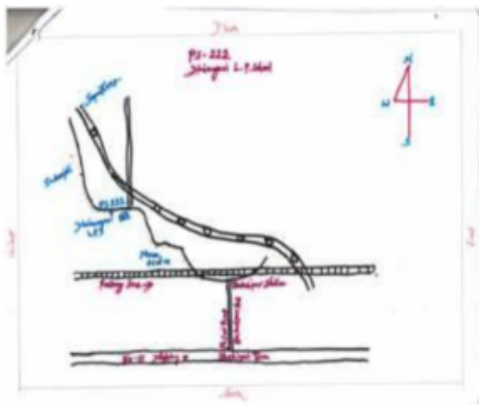

Nazri Naksha