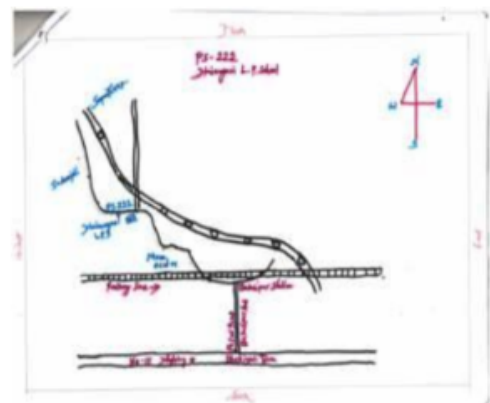

নিৰ্বাচক পঞ্জীয়ন বিষয়াৰ স্বাক্ষৰ

Nazri Naksha

Google Map View

Polling Station Building Front View

ভোটগ্ৰহন কেন্দ্ৰৰ সন্মুখৰ দৃশ্য

Cad View

Key MAP View

<p>S 1</p> <p>নাম : প্যাবিল্লাল নাৰ্জাৰী পিতাৰ নাম: পৰন নাৰ্জাৰী ঘৰ নং : 3 বয়স : 33 লিঙ্গ : পুৰুষ</p> <p>CFN2044566</p> <p>ফটো উপলব্ধ</p>	<p>S 2</p> <p>নাম : বাহুল নাৰ্জাৰী পিতাৰ নাম: প্যাবিল্লাল নাৰ্জাৰী ঘৰ নং : 3 বয়স : 40 লিঙ্গ : পুৰুষ</p> <p>CFN2044588</p> <p>ফটো উপলব্ধ</p>	<p>3</p> <p>নাম : আৰন বসুমতাৰী পিতাৰ নাম: চুনিৰাম বসুমতাৰী ঘৰ নং : 1 বয়স : 24 লিঙ্গ : পুৰুষ</p> <p>CFN1114362</p> <p>ফটো উপলব্ধ</p>
<p>4</p> <p>নাম : খাক্ৰেব বড়ো পিতাৰ নাম: বঞ্জনা বড়ো ঘৰ নং : 2 বয়স : 60 লিঙ্গ : পুৰুষ</p> <p>CFN2044602</p> <p>ফটো উপলব্ধ</p>	<p>5</p> <p>নাম : নানি বড়ো স্বামীৰ নাম: খাক্ৰেব বড়ো ঘৰ নং : 2 বয়স : 55 লিঙ্গ : মহিলা</p> <p>CFN2044613</p> <p>ফটো উপলব্ধ</p>	<p>6</p> <p>নাম : ধনঞ্জয় বসুমতাৰী পিতাৰ নাম: খাক্ৰেব বসুমতাৰী ঘৰ নং : 2 বয়স : 25 লিঙ্গ : পুৰুষ</p> <p>CFN0476713</p> <p>ফটো উপলব্ধ</p>
<p>7</p> <p>নাম : সানশ্ৰী বড়ো পিতাৰ নাম: খাক্ৰেব বড়ো ঘৰ নং : 2 বয়স : 19 লিঙ্গ : মহিলা</p> <p>QGW0181081</p> <p>ফটো উপলব্ধ</p>	<p>S 8</p> <p>নাম : বান্দিং বড়ো পিতাৰ নাম: বঞ্জনা বড়ো ঘৰ নং : 3 বয়স : 35 লিঙ্গ : পুৰুষ</p> <p>CFN2044624</p> <p>ফটো উপলব্ধ</p>	<p>9</p> <p>নাম : হাজি বড়ো স্বামীৰ নাম: বান্দিং বড়ো ঘৰ নং : 3 বয়স : 69 লিঙ্গ : মহিলা</p> <p>CFN0541995</p> <p>ফটো উপলব্ধ</p>
<p>10</p> <p>নাম : সীমাউসাৰ বসুমতাৰী মাতৃৰ নাম: বতেন বসুমতাৰী ঘৰ নং : 3 বয়স : 24 লিঙ্গ : পুৰুষ</p> <p>CFN1114248</p> <p>ফটো উপলব্ধ</p>	<p>11</p> <p>নাম : জলেশ্বৰ শ্বগীয়াৰী পিতাৰ নাম: আদাব শ্বগীয়াৰী ঘৰ নং : 8 বয়স : 40 লিঙ্গ : পুৰুষ</p> <p>CFN2044668</p> <p>ফটো উপলব্ধ</p>	<p>12</p> <p>নাম : শুকুৰ বৰো পিতাৰ নাম: আদাব বৰো ঘৰ নং : 8 বয়স : 38 লিঙ্গ : পুৰুষ</p> <p>CFN2044679</p> <p>ফটো উপলব্ধ</p>
<p>13</p> <p>নাম : জিপি স্বগীয়াৰী স্বামীৰ নাম: চুবুৰ স্বগীয়াৰী ঘৰ নং : 8 বয়স : 28 লিঙ্গ : মহিলা</p> <p>CFN0551473</p> <p>ফটো উপলব্ধ</p>	<p>S 14</p> <p>নাম : নাচিৰাম শ্বগীয়াৰী পিতাৰ নাম: আদাব শ্বগীয়াৰী ঘৰ নং : 4 বয়স : 27 লিঙ্গ : পুৰুষ</p> <p>CFN0476523</p> <p>ফটো উপলব্ধ</p>	<p>15</p> <p>নাম : আছাৰি দৈমাৰী পিতাৰ নাম: কাচিৰাম দৈমাৰী ঘৰ নং : 5 বয়স : 25 লিঙ্গ : মহিলা</p> <p>CFN1114230</p> <p>ফটো উপলব্ধ</p>
<p>16</p> <p>নাম : মহেশ্বৰ বড়ো পিতাৰ নাম: ভন্দা বড়ো ঘৰ নং : 6 বয়স : 74 লিঙ্গ : পুৰুষ</p> <p>CFN2044748</p> <p>ফটো উপলব্ধ</p>	<p>17</p> <p>নাম : সুভাষ ব্ৰহ্ম পিতাৰ নাম: লক্ষ ব্ৰহ্ম ঘৰ নং : 6 বয়স : 55 লিঙ্গ : পুৰুষ</p> <p>CFN2044771</p> <p>ফটো উপলব্ধ</p>	<p>18</p> <p>নাম : জয়ন্তী ব্ৰহ্ম স্বামীৰ নাম: সুভাষ ব্ৰহ্ম ঘৰ নং : 6 বয়স : 52 লিঙ্গ : মহিলা</p> <p>CFN2044782</p> <p>ফটো উপলব্ধ</p>
<p>19</p> <p>নাম : দীপেন বড়ো পিতাৰ নাম: মহেশ্বৰ বড়ো ঘৰ নং : 6 বয়স : 42 লিঙ্গ : পুৰুষ</p> <p>CFN2044759</p> <p>ফটো উপলব্ধ</p>	<p>20</p> <p>নাম : কান্দৰী বড়ো স্বামীৰ নাম: দীপেন বড়ো ঘৰ নং : 6 বয়স : 40 লিঙ্গ : মহিলা</p> <p>CFN2044760</p> <p>ফটো উপলব্ধ</p>	<p>21</p> <p>নাম : সৌদৌমশ্ৰী ব্ৰহ্ম পিতাৰ নাম: সুভাষ ব্ৰহ্ম ঘৰ নং : 6 বয়স : 30 লিঙ্গ : মহিলা</p> <p>CFN0373688</p> <p>ফটো উপলব্ধ</p>
<p>22</p> <p>নাম : পিংকি ব্ৰহ্ম স্বামীৰ নাম: মিতিংগা ব্ৰহ্ম ঘৰ নং : 6 বয়স : 29 লিঙ্গ : মহিলা</p> <p>CFN0476200</p> <p>ফটো উপলব্ধ</p>	<p>23</p> <p>নাম : মিথিংগা ব্ৰহ্ম পিতাৰ নাম: সুভাষ ব্ৰহ্ম ঘৰ নং : 6 বয়স : 28 লিঙ্গ : পুৰুষ</p> <p>CFN0374199</p> <p>ফটো উপলব্ধ</p>	<p>S 24</p> <p>নাম : গামচাৰ ব্ৰহ্ম পিতাৰ নাম: সুভাষ ব্ৰহ্ম ঘৰ নং : 6 বয়স : 26 লিঙ্গ : পুৰুষ</p> <p>CFN0476424</p> <p>ফটো উপলব্ধ</p>
<p>25</p> <p>নাম : ফ্ৰিদম দৈমাৰী পিতাৰ নাম: ডালি দৈমাৰী ঘৰ নং : 6 বয়স : 26 লিঙ্গ : পুৰুষ</p> <p>CFN1114297</p> <p>ফটো উপলব্ধ</p>	<p>26</p> <p>নাম : মাৰ্টিনা বাসুমতাৰী স্বামীৰ নাম: গামচাৰ ব্ৰহ্ম ঘৰ নং : 6 বয়স : 25 লিঙ্গ : মহিলা</p> <p>CFN1416775</p> <p>ফটো উপলব্ধ</p>	<p>27</p> <p>নাম : অঞ্জনা বসুমতাৰী পিতাৰ নাম: দনী বসুমতাৰী ঘৰ নং : 9 বয়স : 52 লিঙ্গ : পুৰুষ</p> <p>CFN2044793</p> <p>ফটো উপলব্ধ</p>
<p>28</p> <p>নাম : লিনা বসুমতাৰী স্বামীৰ নাম: অঞ্জনা বসুমতাৰী ঘৰ নং : 9 বয়স : 48 লিঙ্গ : মহিলা</p> <p>CFN2044806</p> <p>ফটো উপলব্ধ</p>	<p>29</p> <p>নাম : চত্ৰসিং বসুমতাৰী পিতাৰ নাম: গদাধৰ বসুমতাৰী ঘৰ নং : 8 বয়স : 52 লিঙ্গ : পুৰুষ</p> <p>CFN2044817</p> <p>ফটো উপলব্ধ</p>	<p>30</p> <p>নাম : দেচি বসুমতাৰী স্বামীৰ নাম: চত্ৰসিং বসুমতাৰী ঘৰ নং : 8 বয়স : 48 লিঙ্গ : মহিলা</p> <p>CFN2044828</p> <p>ফটো উপলব্ধ</p>