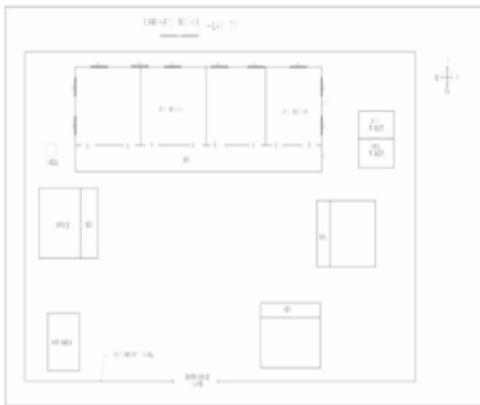

নিৰ্বাচক পঞ্জীয়ন বিষয়াৰ স্বাক্ষৰ

Nazri Naksha

Google Map View

Polling Station Building Front View

ভোটগ্ৰহন কেন্দ্ৰৰ সন্মুখৰ দৃশ্য

Cad View

Key MAP View

বিধানসভা সমষ্টিৰ নম্বৰ আৰু নাম : 65-ঢেকীয়াজুলি
অংশৰ নম্বৰ আৰু নাম : 1-১ নং নাৰায়ণপুৰ চাহ বাগিছা (অংশ ১)